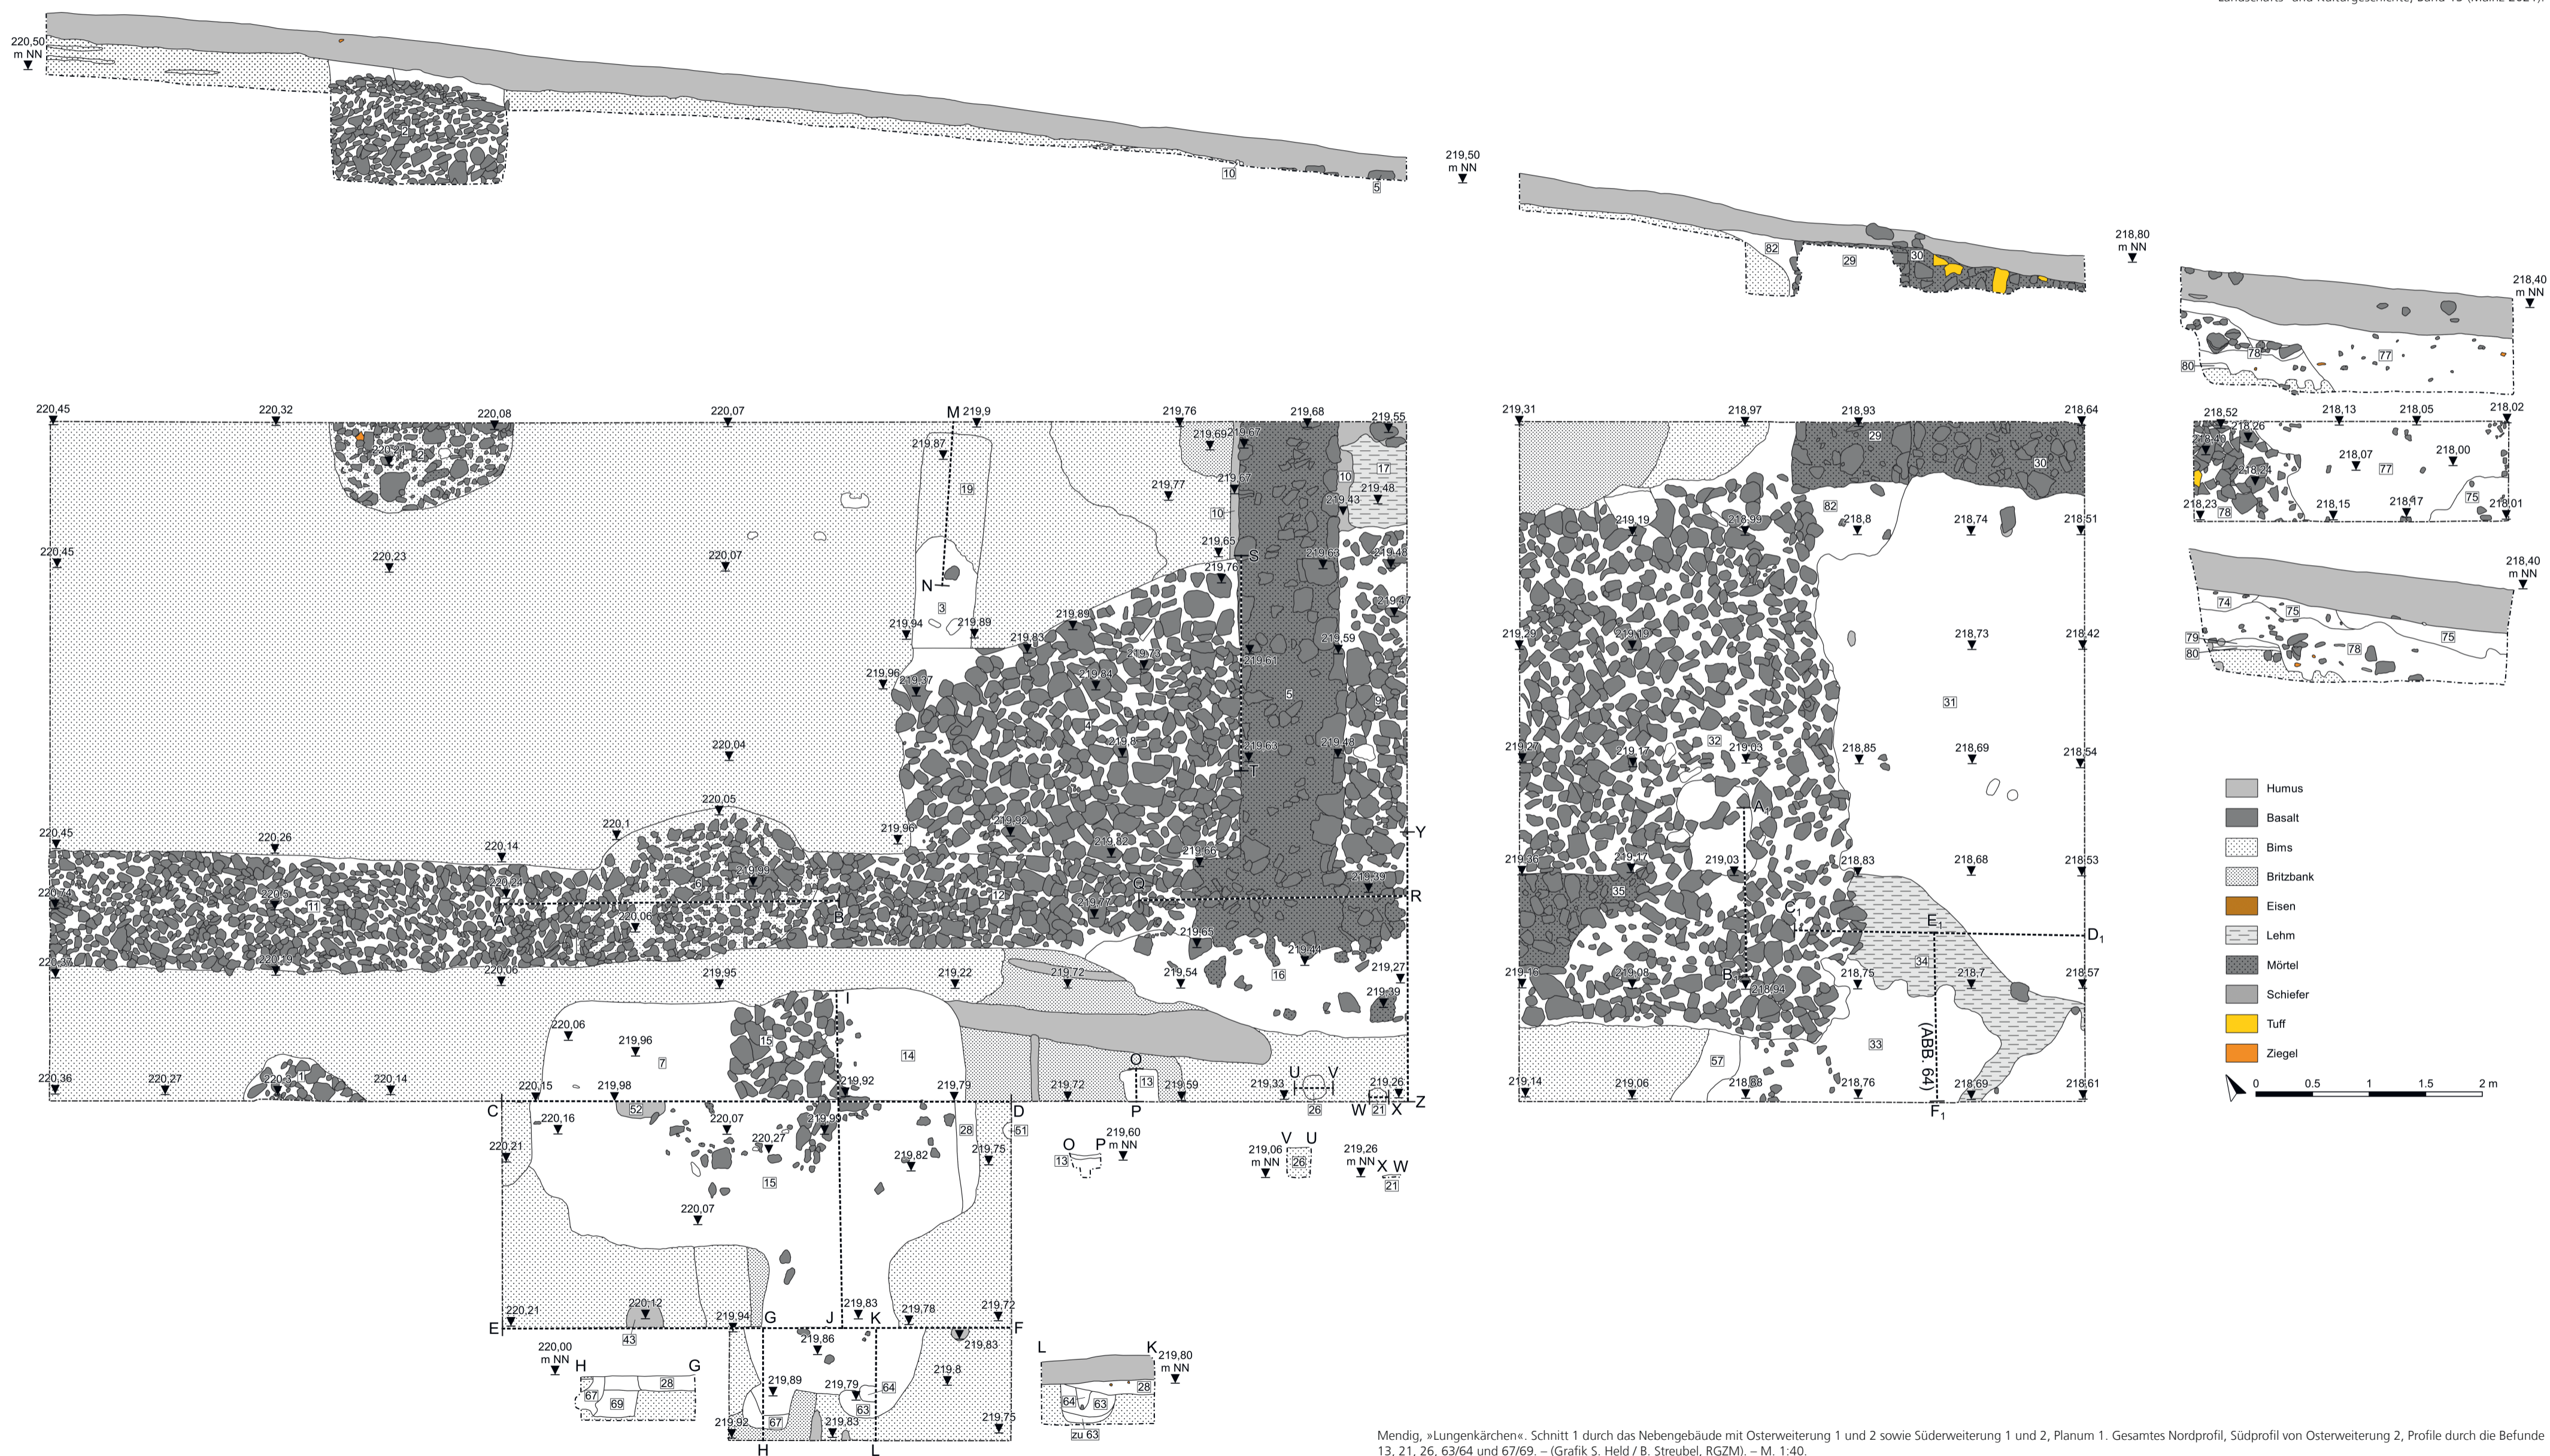

Stefan Wenzel · Martin Grünwald · Ricarda Giljohann
 Römische Landnutzung im antiken Industrieviertel der Osthälfte
 Monographien des Römisch-Germanischen Zentralmuseums, Band 155
 zugleich
 Vulkanpark-Forschungen. Untersuchungen zur
 Landschafts- und Kulturgeschichte, Band 13 (Mainz 2021).

Mendig, »Lungenkärchen«. Schnitt 1 durch das Nebengebäude mit Osterweiterung 1 und 2 sowie Süderweiterung 1 und 2, Planum 1. Gesamtes Nordprofil, Südprofil von Osterweiterung 2, Profile durch die Befunde 13, 21, 26, 63/64 und 67/69. – (Grafik S. Held / B. Streubel, RGZM). – M. 1:40.