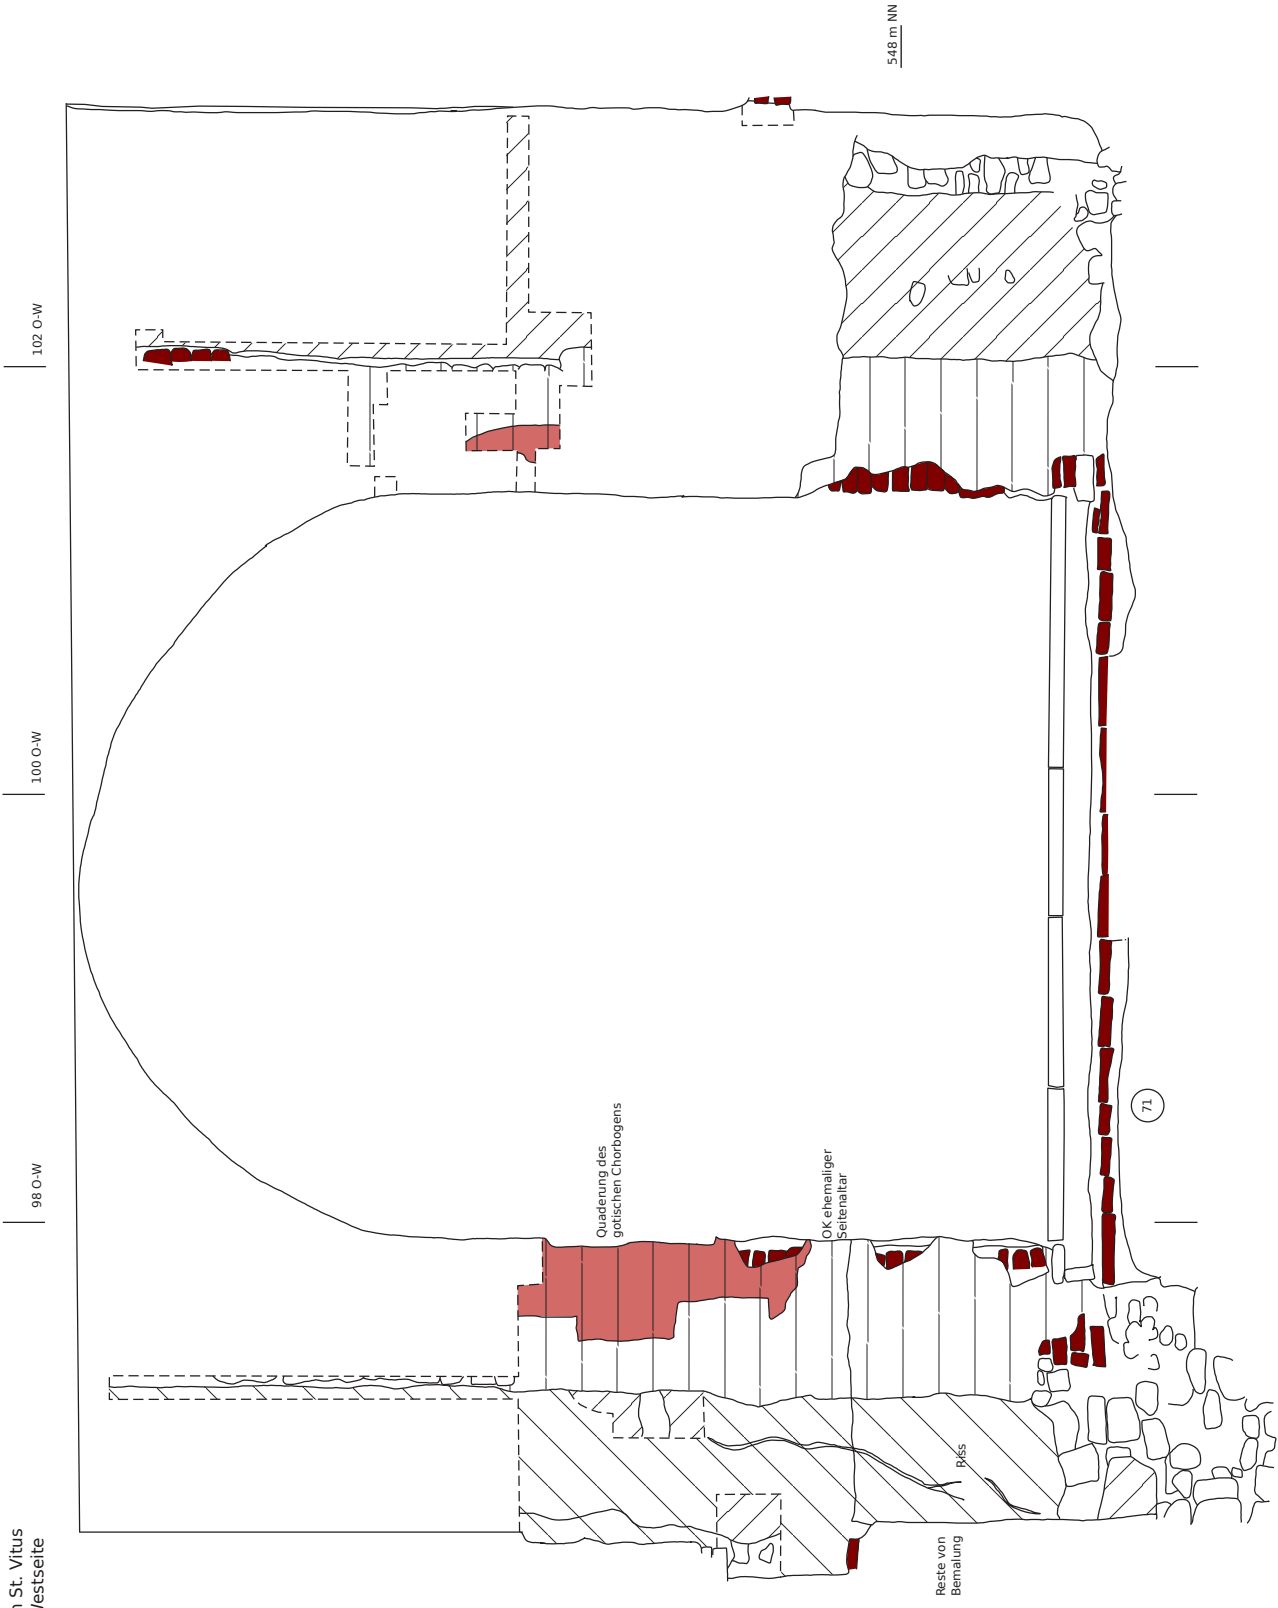

Grabungspläne

Übersicht der Profile

Profil-Nr.	Lage des Profils	Profilzeichnung	Profil-Nr.	Lage des Profils	Profilzeichnung
1	Schnitt 1		49	Schnitt 7	
2	Schnitt 2		50	Schnitt 7	
3	Schnitt 2 Ost		51	Schnitt 7	
4	Schnitt 1		52	Schnitt 7	
5	Schnitt 1	+P. 18/62	53	Schnitt 3/5	
6	Schnitt 1	+P. 12/48	54	Schnitt 3/5	
7	Schnitt 1	+P.61	55	Schnitt 3/5	X
8	Schnitt 2	56	Schnitt 2		
9	Schnitt 5		57	Schnitt 2	
10	Schnitt 4		58	Schnitt 2	
11	Schnitt 2	X	59	Triumphbogen, Westseite	X
12	Schnitt 2	+P. 6/48	60	Turm Südseite innen	
13	Schnitt 5		61	Schnitt 8	+P. 7
14	Schnitt 1		62	Schnitt 8	+P. 12/48
15	Schnitt 1	X	63	Schnitt 8	
16	Schnitt 4		64	Schnitt 8	
17	Schnitt 4	X	65	Schnitt 9	
18	Schnitt 4	+P. 5/62	66	Schnitt 9	
19	Schnitt 4	X	67	Schnitt 9	
20	Schnitt 4		68	Schnitt 9	
21	Schnitt 3/5		69	Schnitt 9, Chor Südwand	
22	Schnitt 5		70	Schnitt 9	
23	Schnitt 2	+P. 31/95	71	Schnitt 9	
24	Schnitt 2	72	Schnitt 9	X	
25	Schnitt 2		73	Schnitt 9	
26	Schnitt 2		74	Schnitt 9	
27	Schnitt 2	X	75	Schnitt 9	
28	Schnitt 5	X	76	Schnitt 9	
29	Schnitt 5	X	77	Schnitt 9	
30	Schnitt 5		78	Schnitt 9	
31	Schnitt 5	+P. 23/95	79	Schnitt 9	
32	Schnitt 4		80	Schnitt 9	
33	Schnitt 3, Chor, Nordwand		81	Schnitt 9	

Schellingens-Schmieden St. Vitus
Profil 28

Schalingen-Schmiechen St. Vitus
Profil 37

Schalingen-Schmiechen St. Vitus
Profil 43

Schalingen-Schmiechen St. Vitus
Profil 55

Schalingen-Schmiechen St. Vitus
Profil 72

Schelklingen-Schmiechen St. Vitus
Profil 59 Triumphbogen-Westseite

Schicklingen-Schmiechen St. Vitus
Profil 7/81

Schicklingen-Schmiechen St. Vitus
Profil 82

Schicklingen-Schmiechen St. Vitus
Profil 84