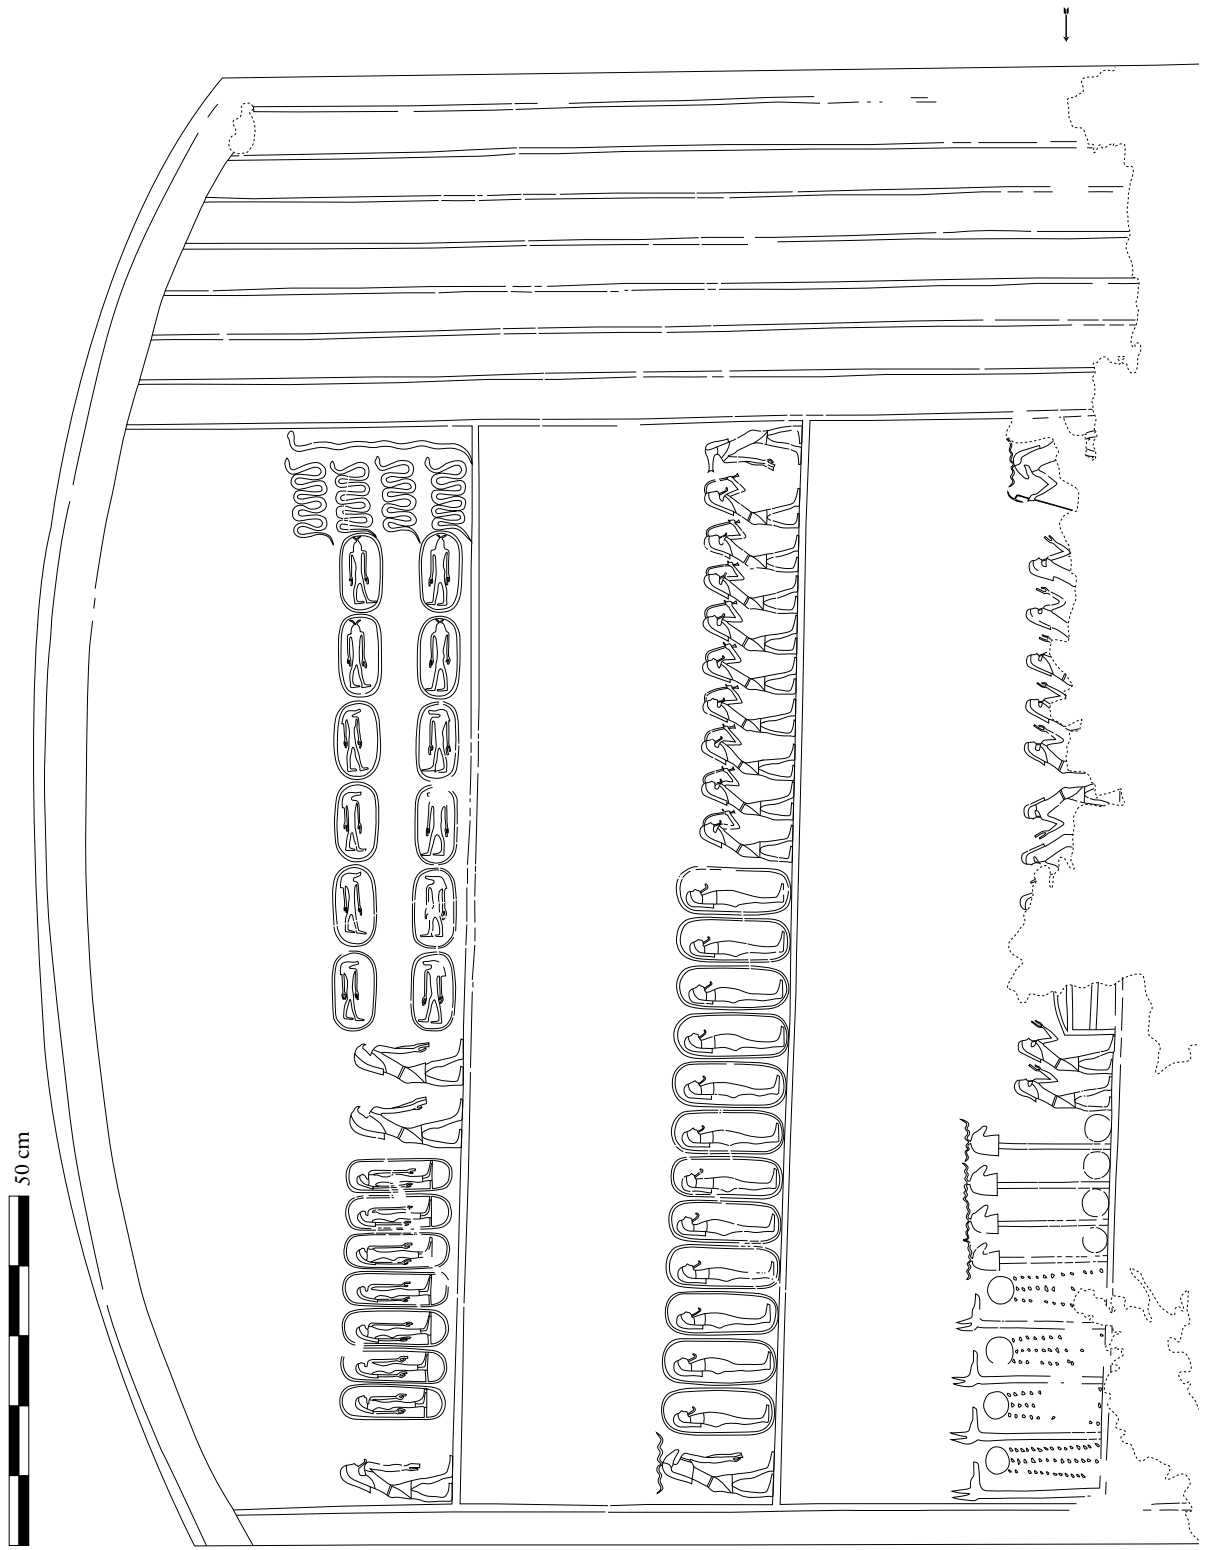

8 Wandtafeln

Taf. 1 TT 33, Raum XVII, Westwand, Tableau der ersten Höhle.

Taf. 2 TT33, Raum XVII, Westwand, linker/südlicher Teil.

Taf. 3 TT33, Raum XVII, Westwand, mittlerer Teil.

Taf. 4 TT33, Raum XVII, Westwand, rechter/nördlicher Teil.

Taf. 5 TT33, Raum XVII, Südwall, oberer Teil.

Taf. 6 TT33, Raum XVII, Südwand, unterer Teil.

50 cm

Taf. 7 TT33, Raum XVII, Südwand, Tableau der zweiten Höhle.

Taf. 8 TT33, Raum XVII, Ostwand, links/nördlich vom Durchgang.