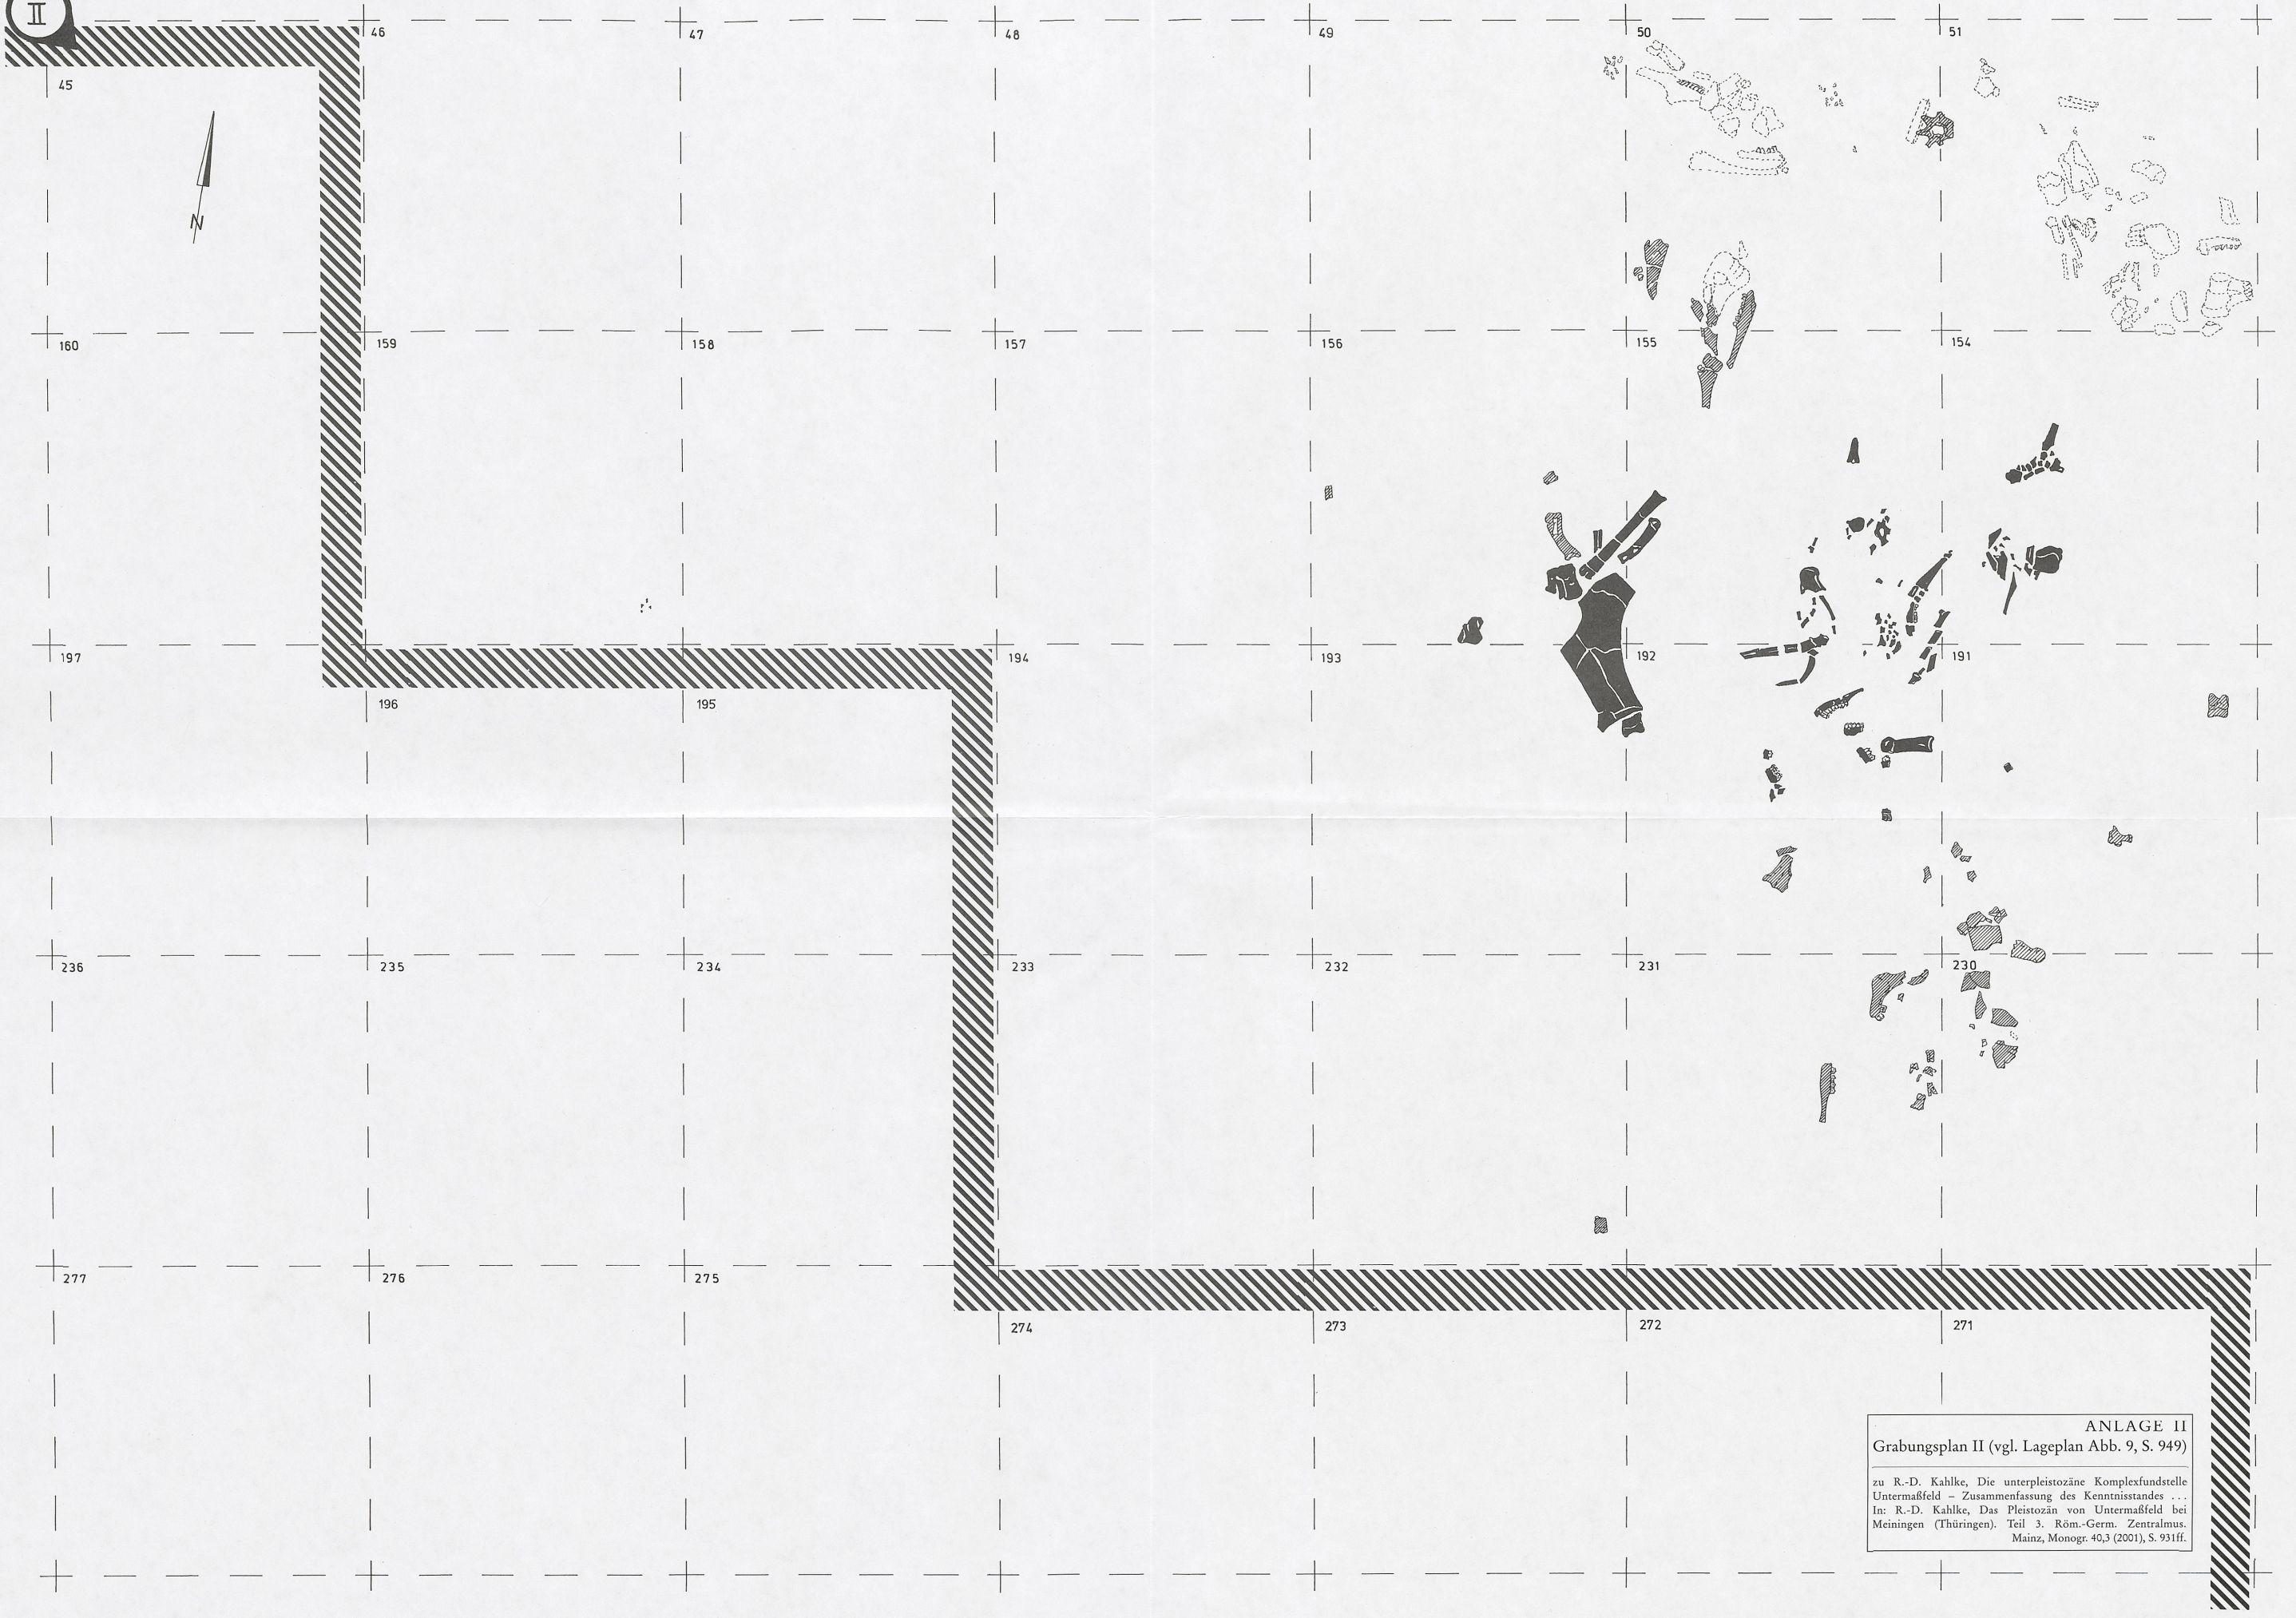

ANLAGE II
Grabungsplan II (vgl. Lageplan Abb. 9, S. 949)

zu R.-D. Kahlke, Die unterpleistozäne Komplexfundstelle
Untermaßfeld - Zusammenfassung des Kenntnisstandes ...
In: R.-D. Kahlke, Das Pleistozän von Untermaßfeld bei
Meiningen (Thüringen). Teil 3. Röm.-Germ. Zentralmus.
Mainz, Monogr. 40,3 (2001), S. 931ff.