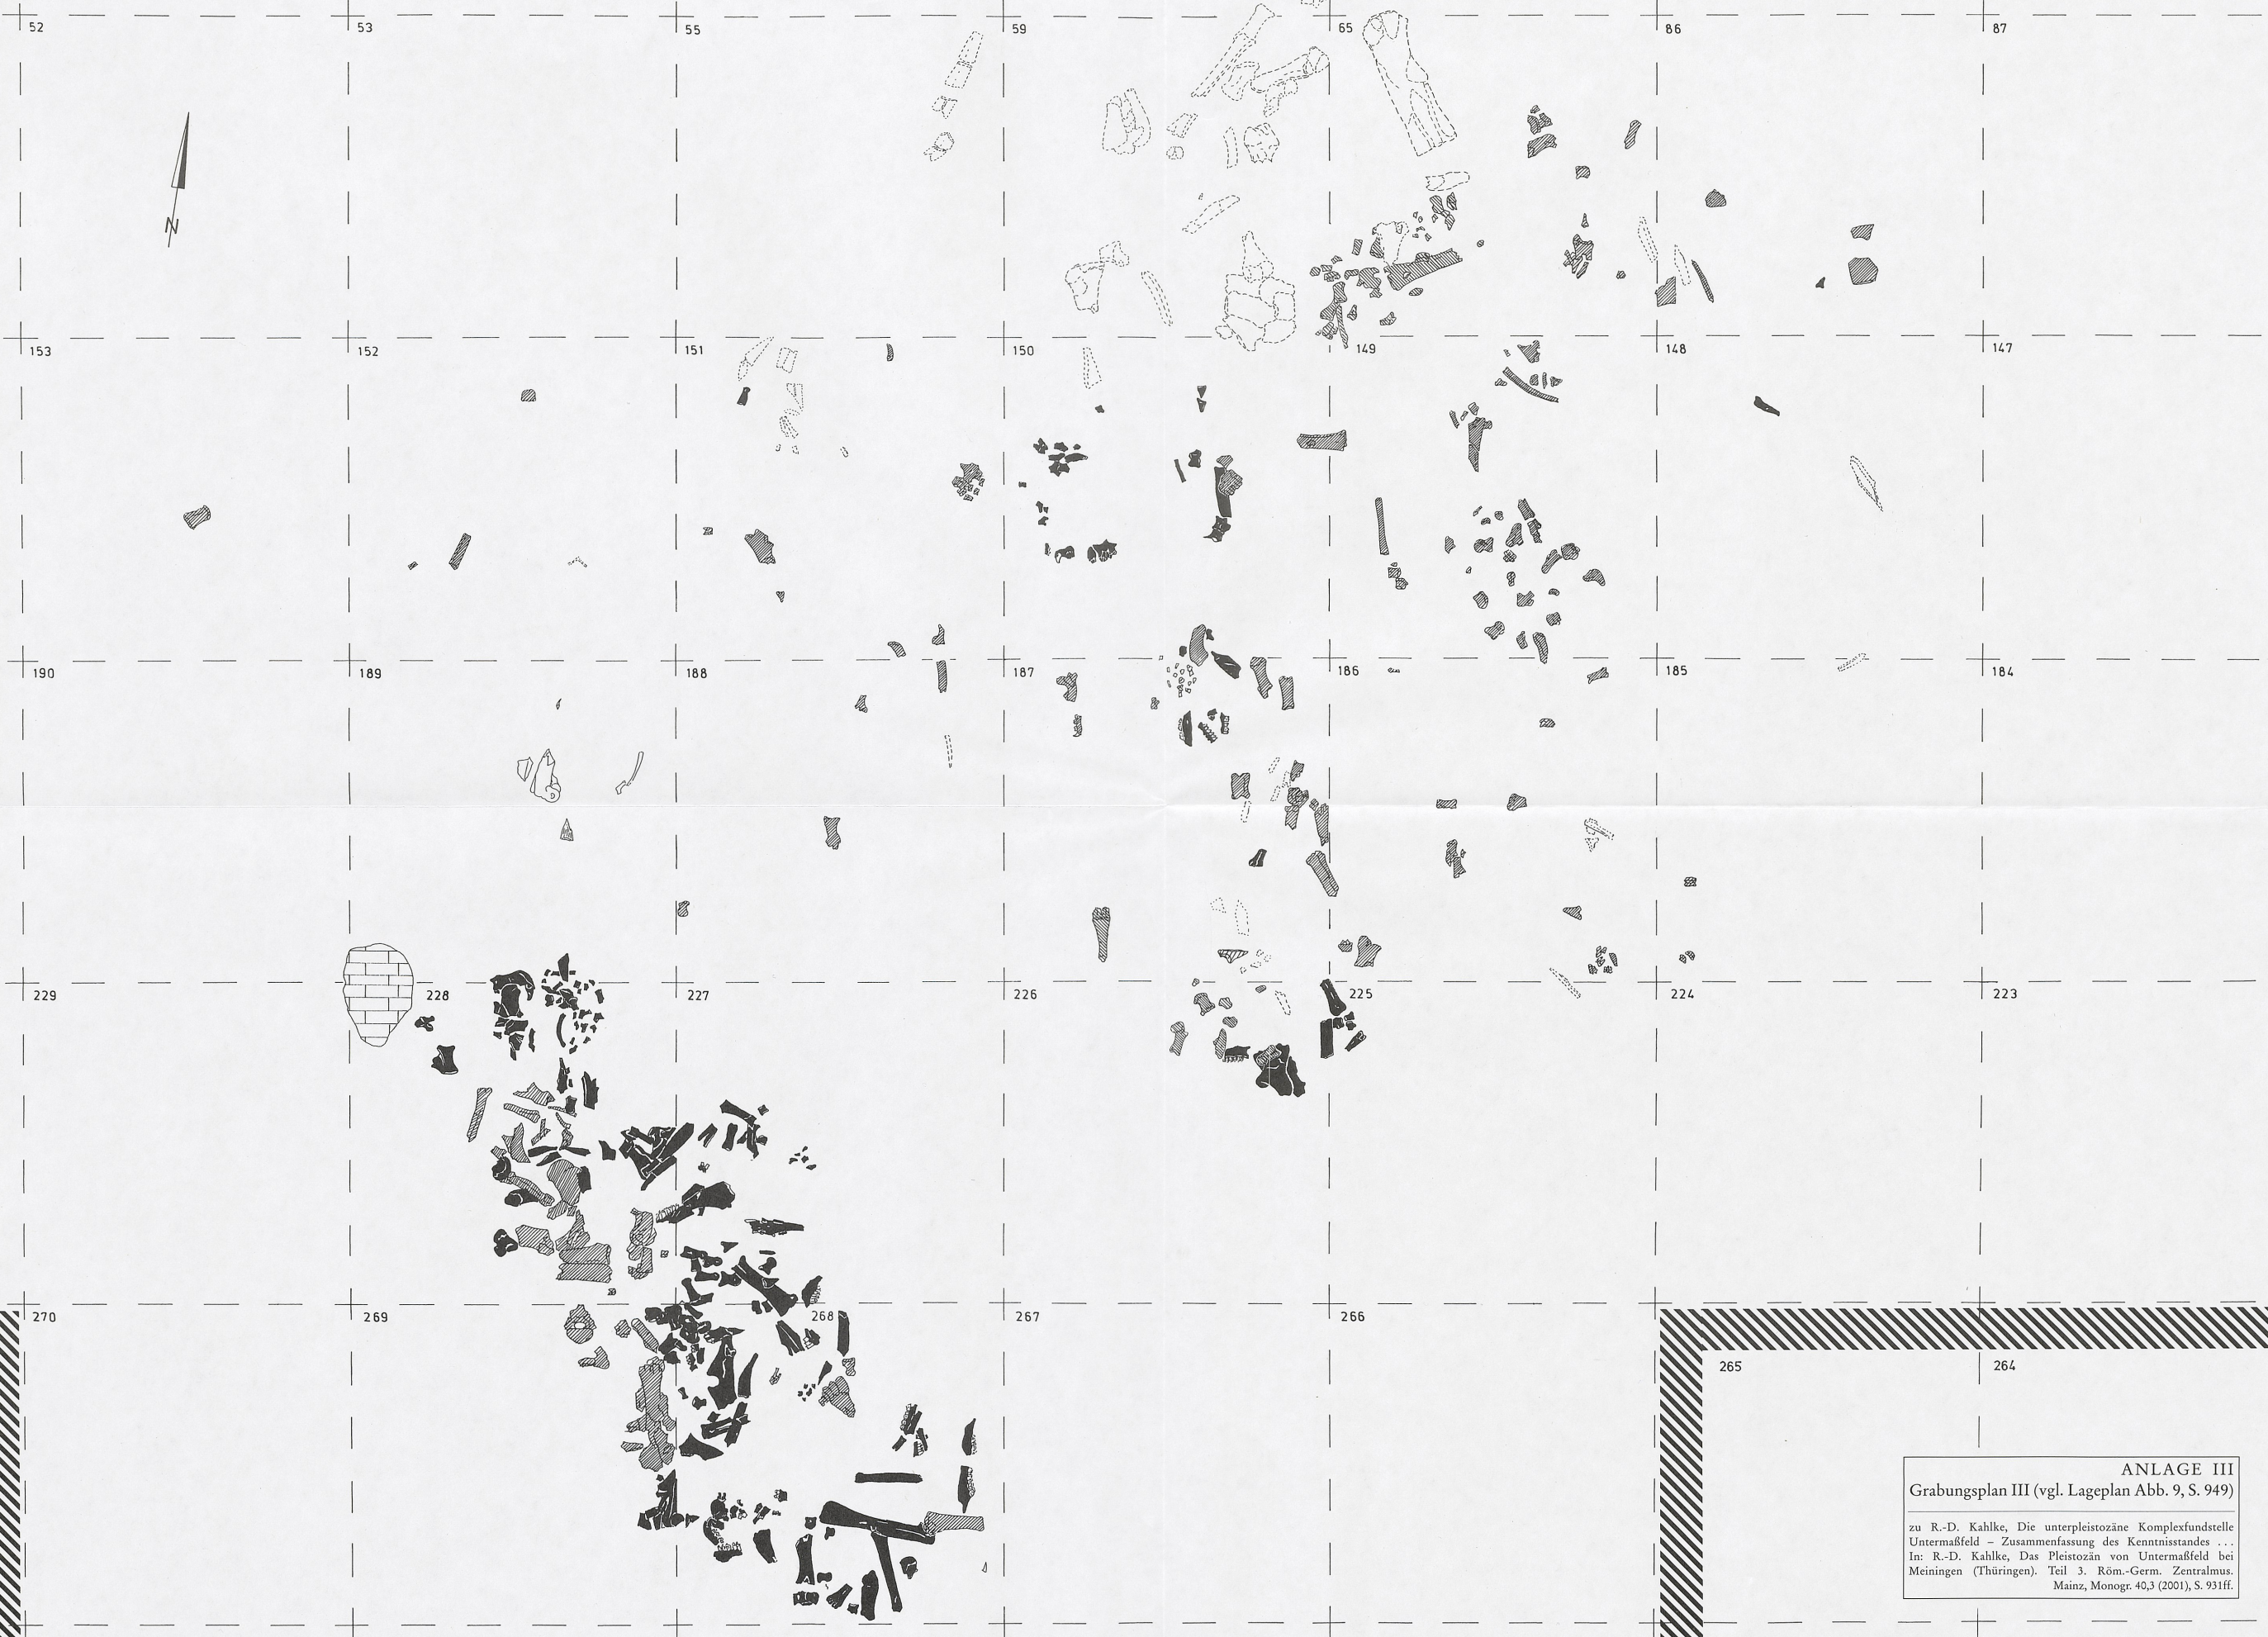

ANLAGE III
Grabungsplan III (vgl. Lageplan Abb. 9, S. 949)

zu R.-D. Kahlke, Die unterpleistozäne Komplexfundstelle Untermaßfeld – Zusammenfassung des Kenntnisstandes ...
In: R.-D. Kahlke, Das Pleistozän von Untermaßfeld bei Meiningen (Thüringen). Teil 3. Röm.-Germ. Zentralmus. Mainz, Monogr. 40,3 (2001), S. 931ff.