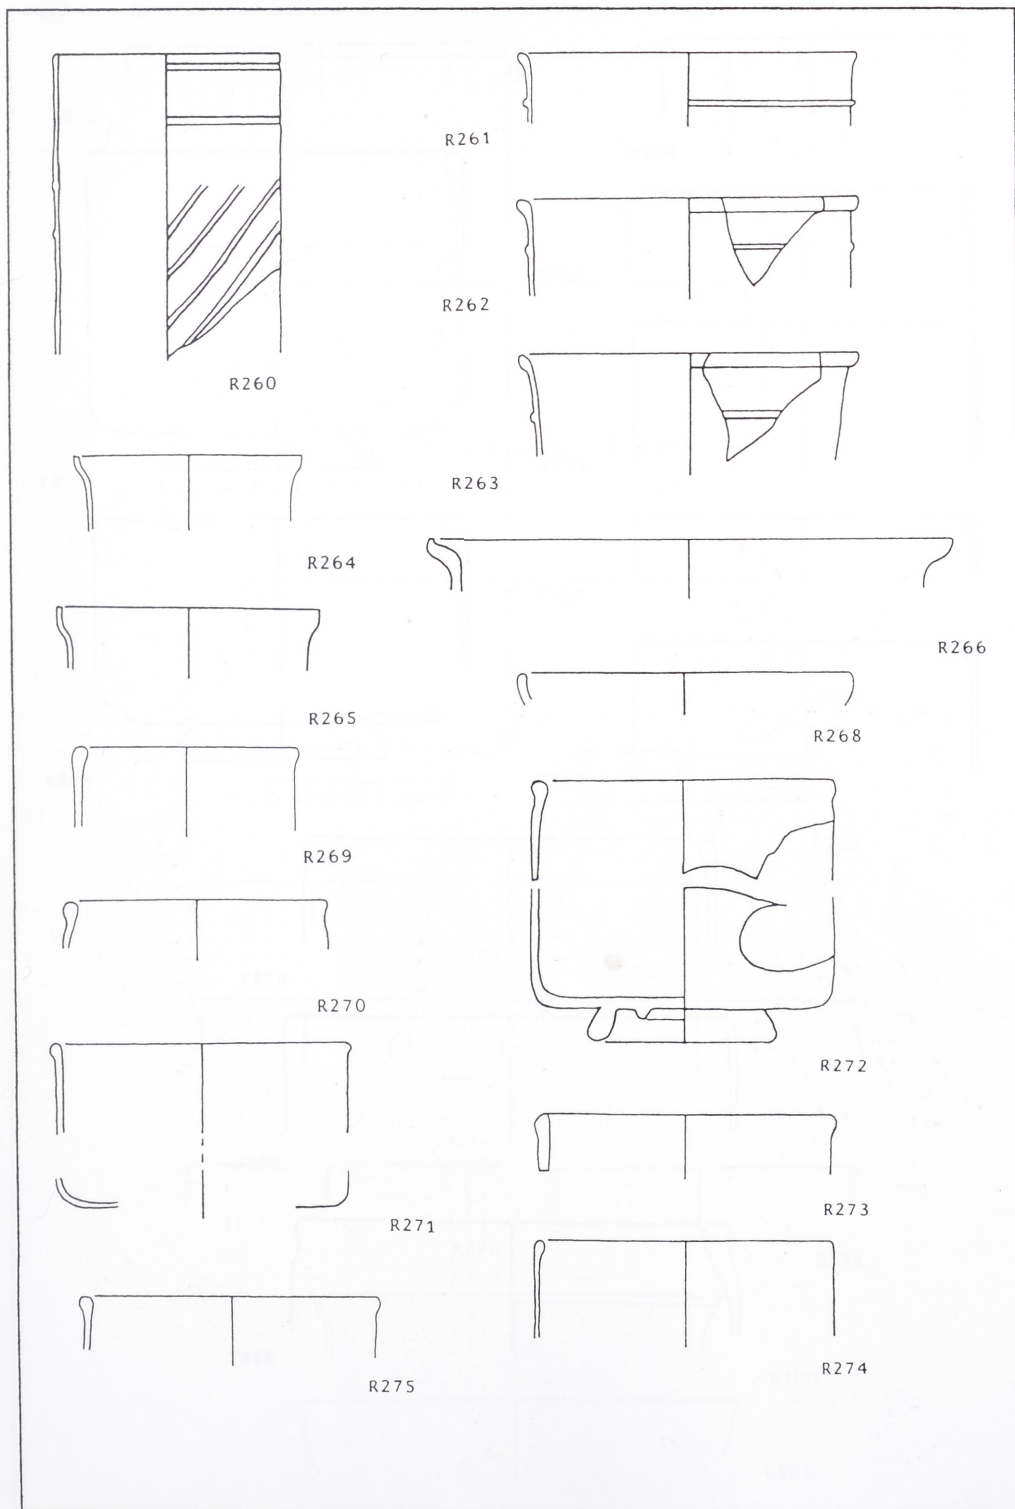

RÖMISCHES GLAS AUS BADEN-WÜRTTEMBERG

Tafel 17: Rottweil. Maßstab 1:2