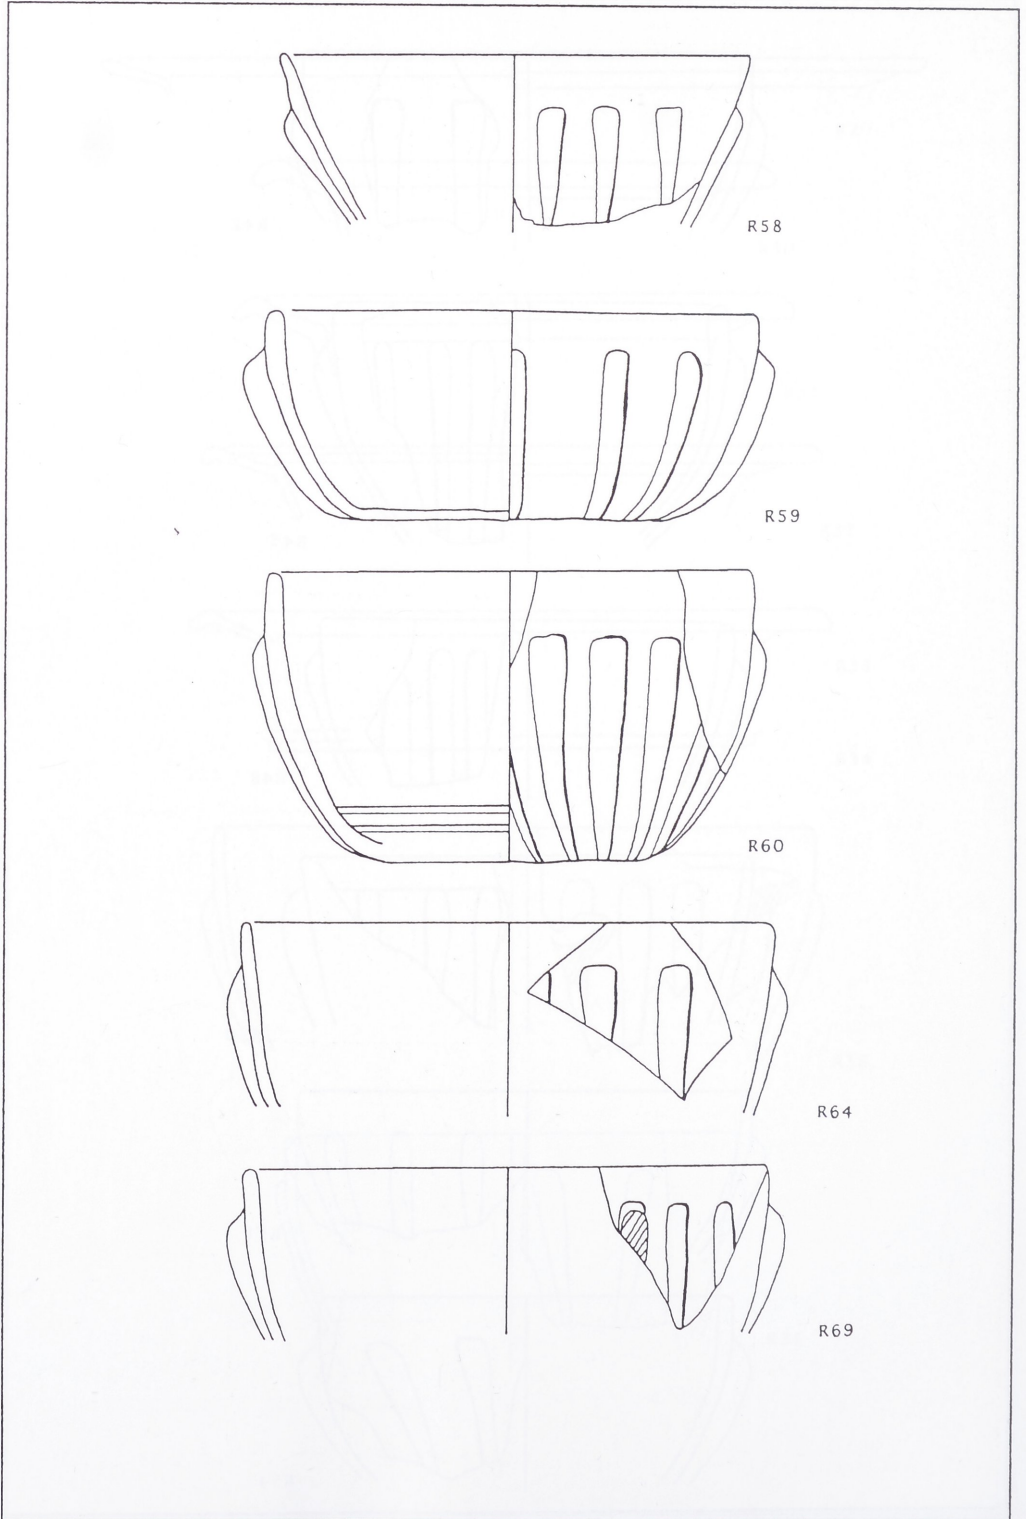

RÖMISCHES GLAS AUS BADEN-WÜRTTEMBERG

Tafel 1: Rottweil. Maßstab 1:2

Tafel 2: Rottweil. Maßstab 1:2

RÖMISCHES GLAS AUS BADEN-WÜRTTEMBERG

Tafel 3: Rottweil. Maßstab 1:2

Tafel 4: Rottweil. Maßstab 1:2

RÖMISCHES GLAS AUS BADEN-WÜRTTEMBERG