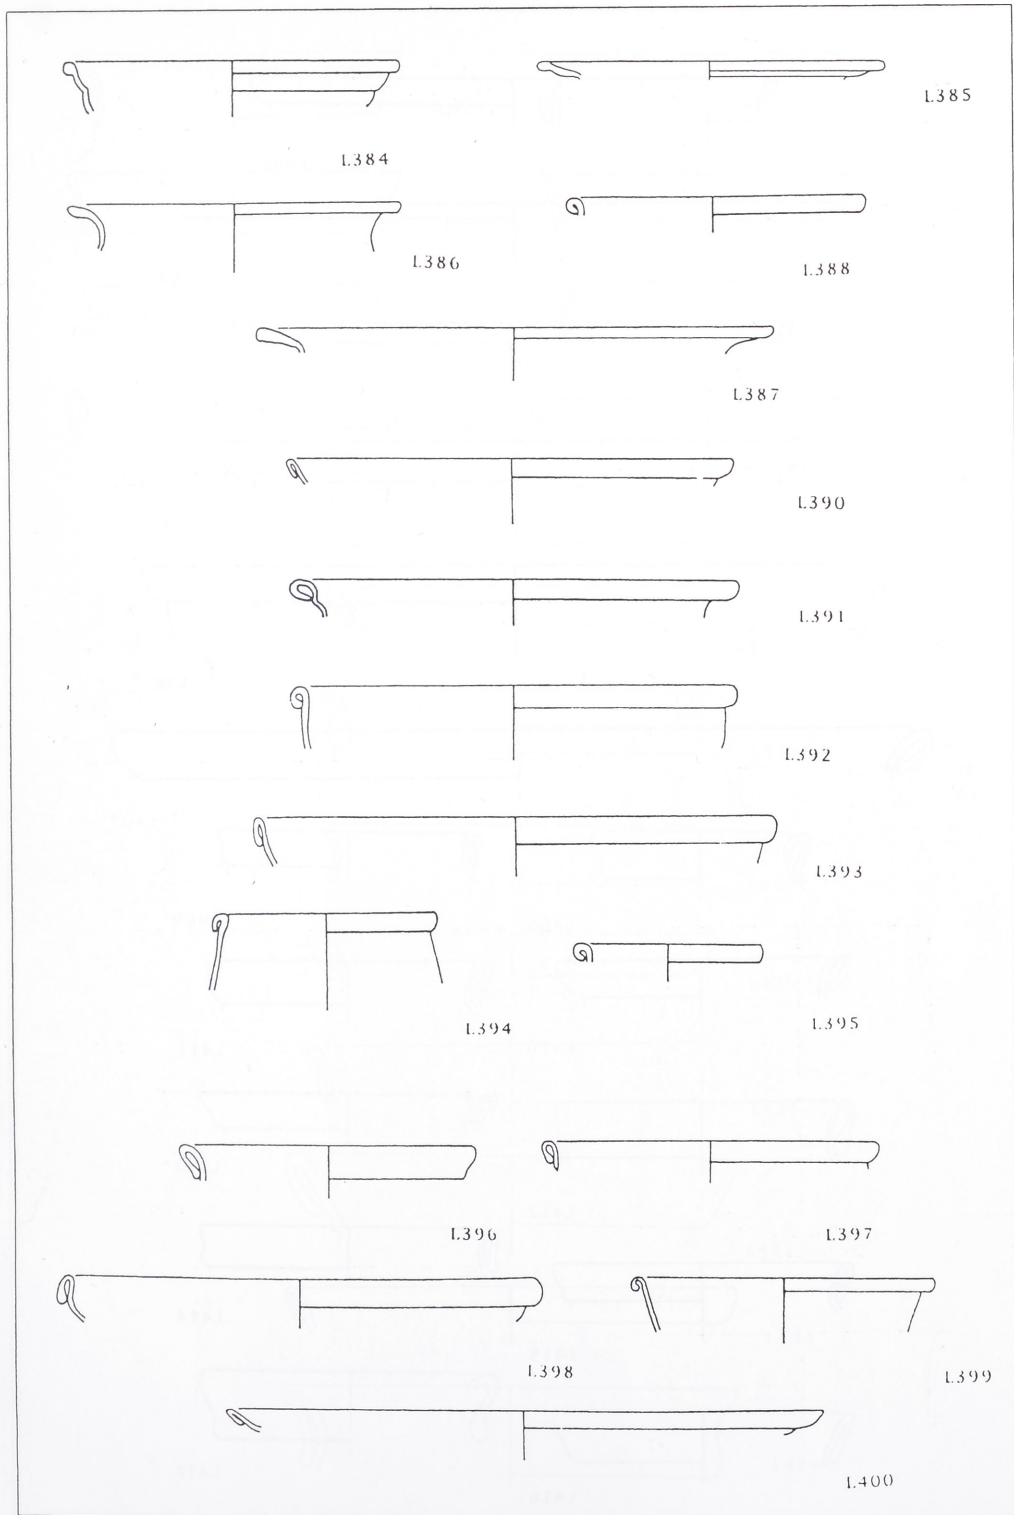

RÖMISCHES GLAS AUS BADEN-WÜRTTEMBERG

Tafel 71: Ladenburg. Maßstab 1:2