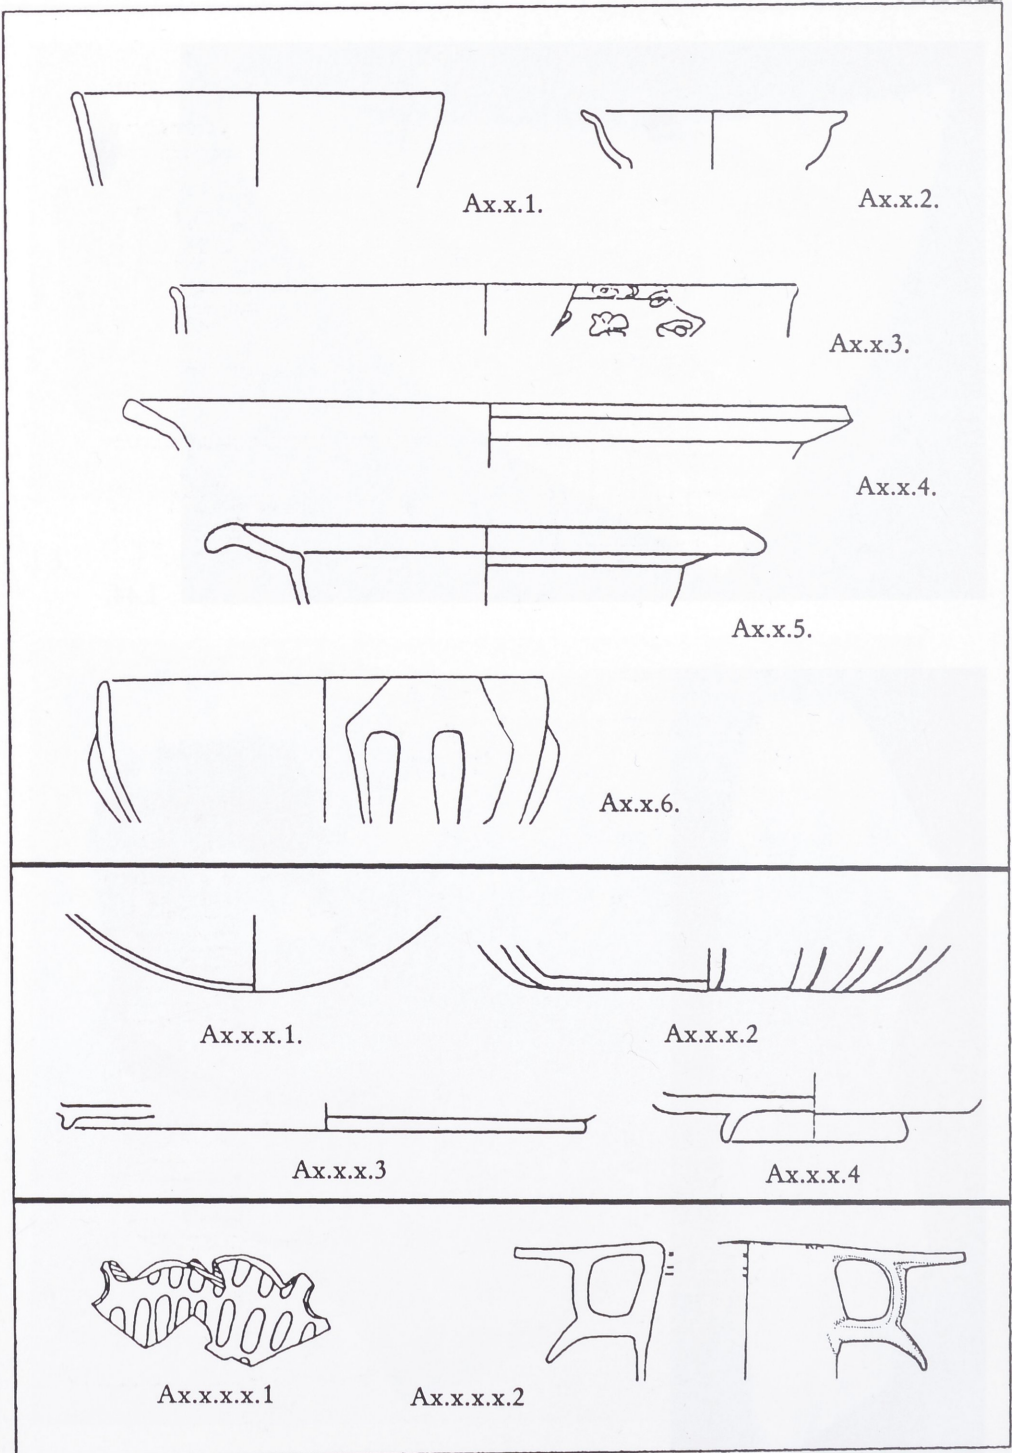

RÖMISCHES GLAS AUS BADEN-WÜRTTEMBERG

L44.

L45.

L47.

Tafel 132: Typentafel: A. Formgeschmolzen oder Formgedreht

RÖMISCHES GLAS AUS BADEN-WÜRTTEMBERG

Tafel 133: Typentafel: B. Formgeblasen

Tafel 134: Typentafel: C. Freigeblasen