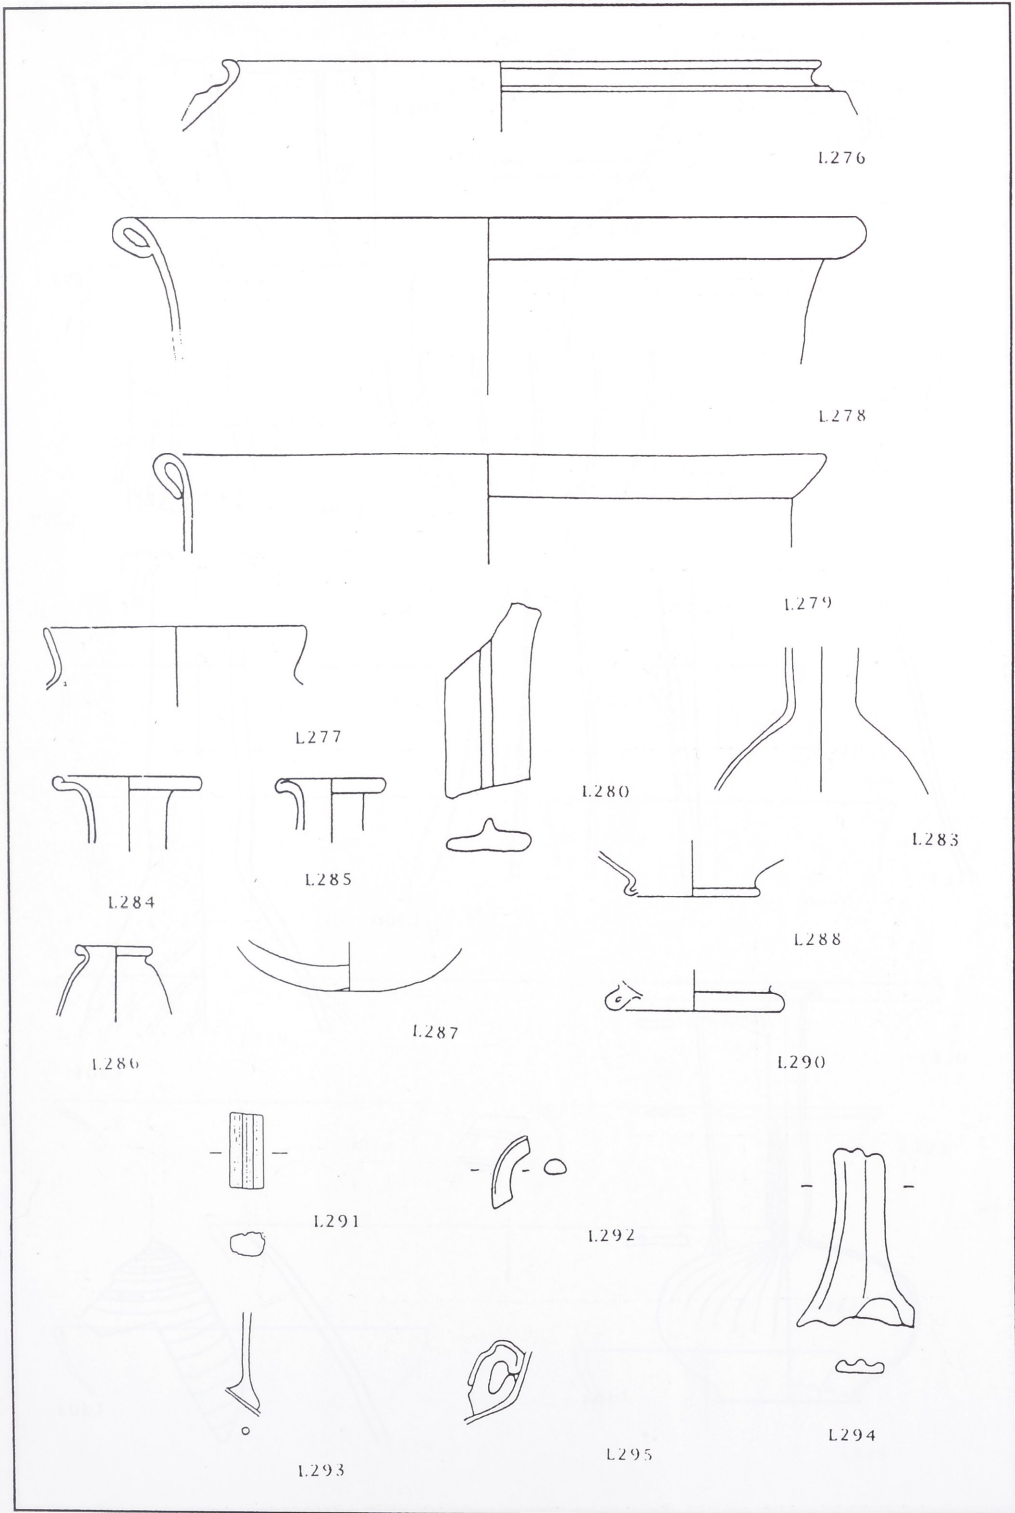

RÖMISCHES GLAS AUS BADEN-WÜRTTEMBERG

Tafel 67: Ladenburg. Maßstab 1:2.