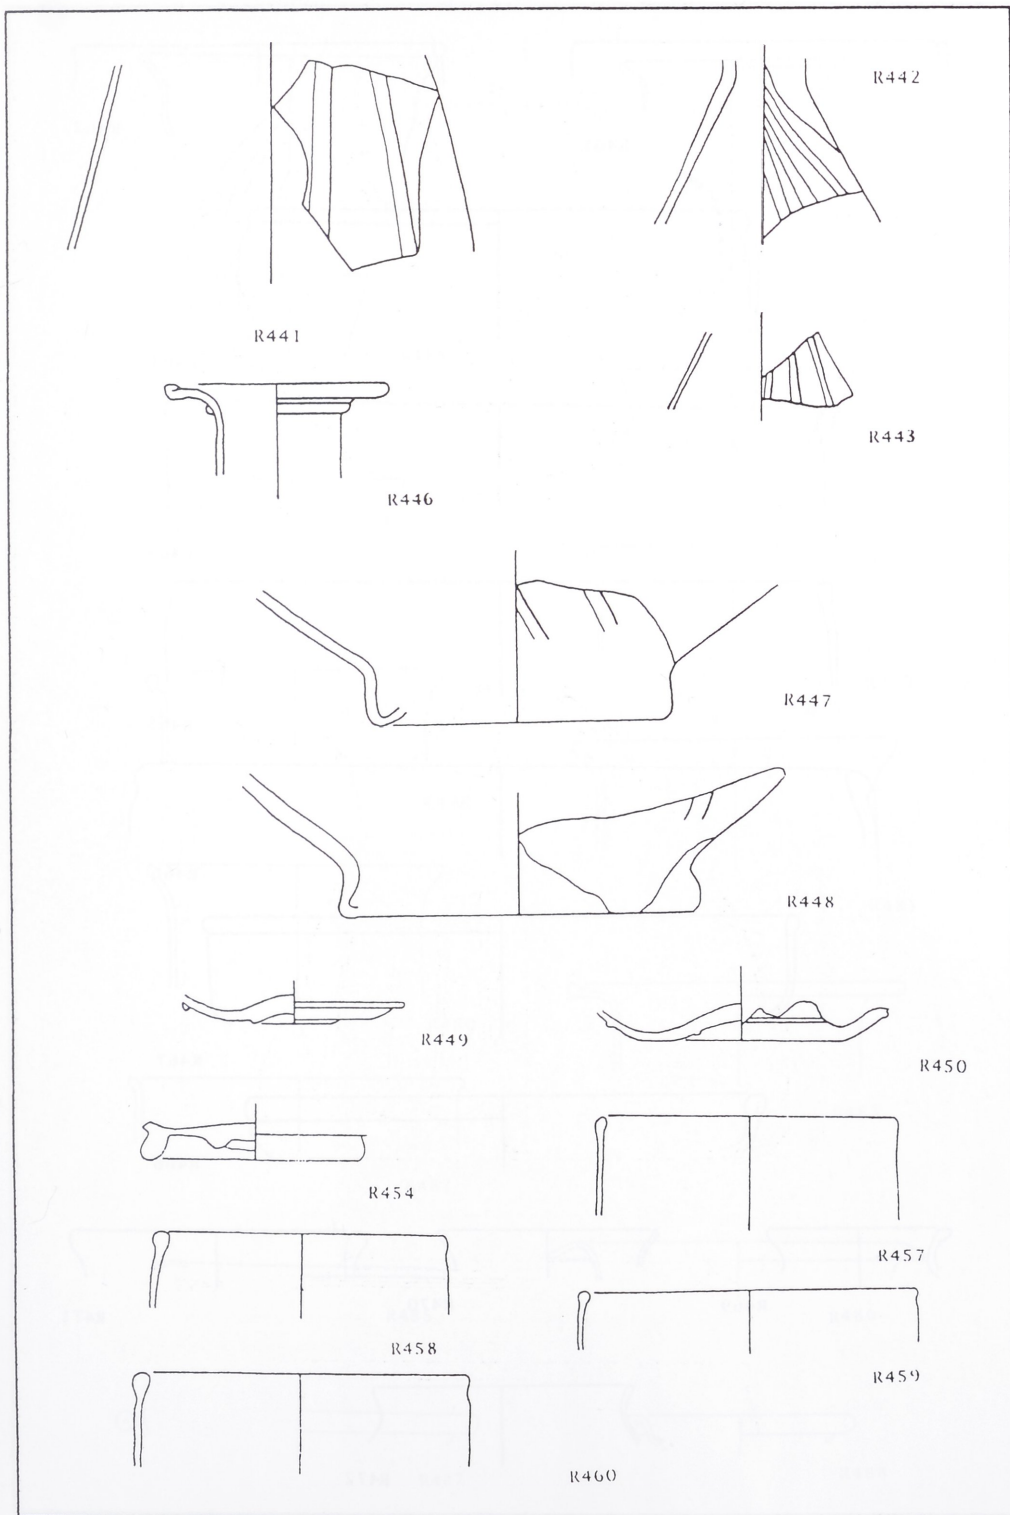

R440

R452

R453

Tafel 28: Rottweil. Maßstab 1:2

RÖMISCHES GLAS AUS BADEN-WÜRTTEMBERG

Tafel 29: Rottweil. Maßstab 1:2

Tafel 30: Rottweil. Maßstab 1:2

RÖMISCHES GLAS AUS BADEN-WÜRTTEMBERG