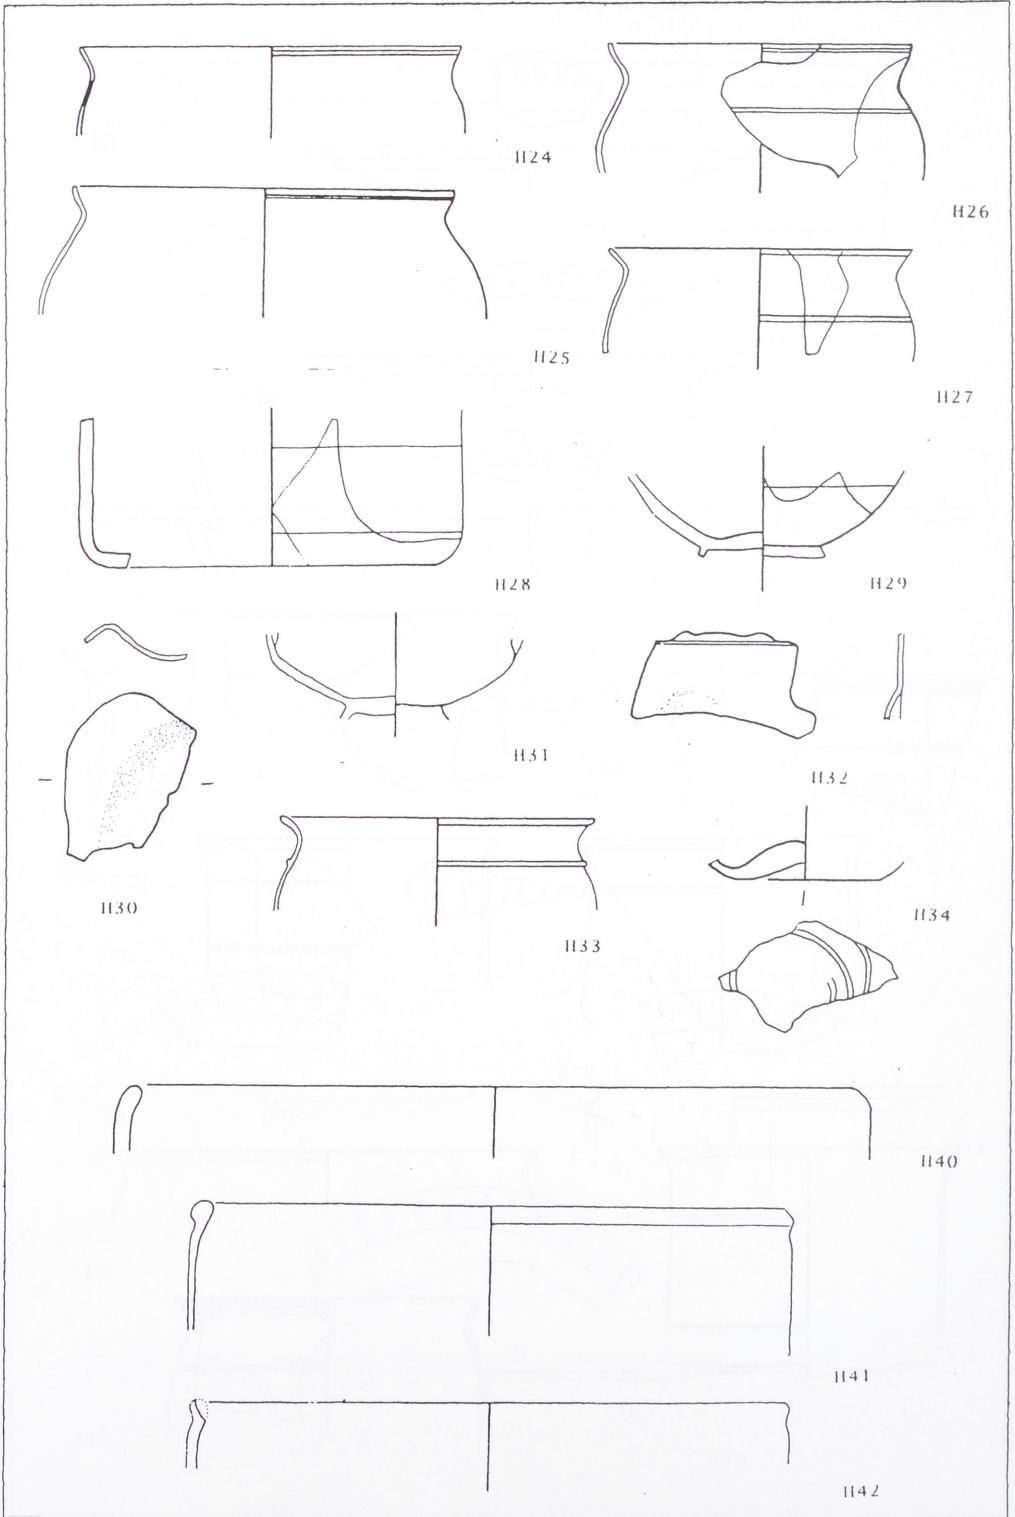

Tafel 98: Heidenheim. Maßstab 1:2.