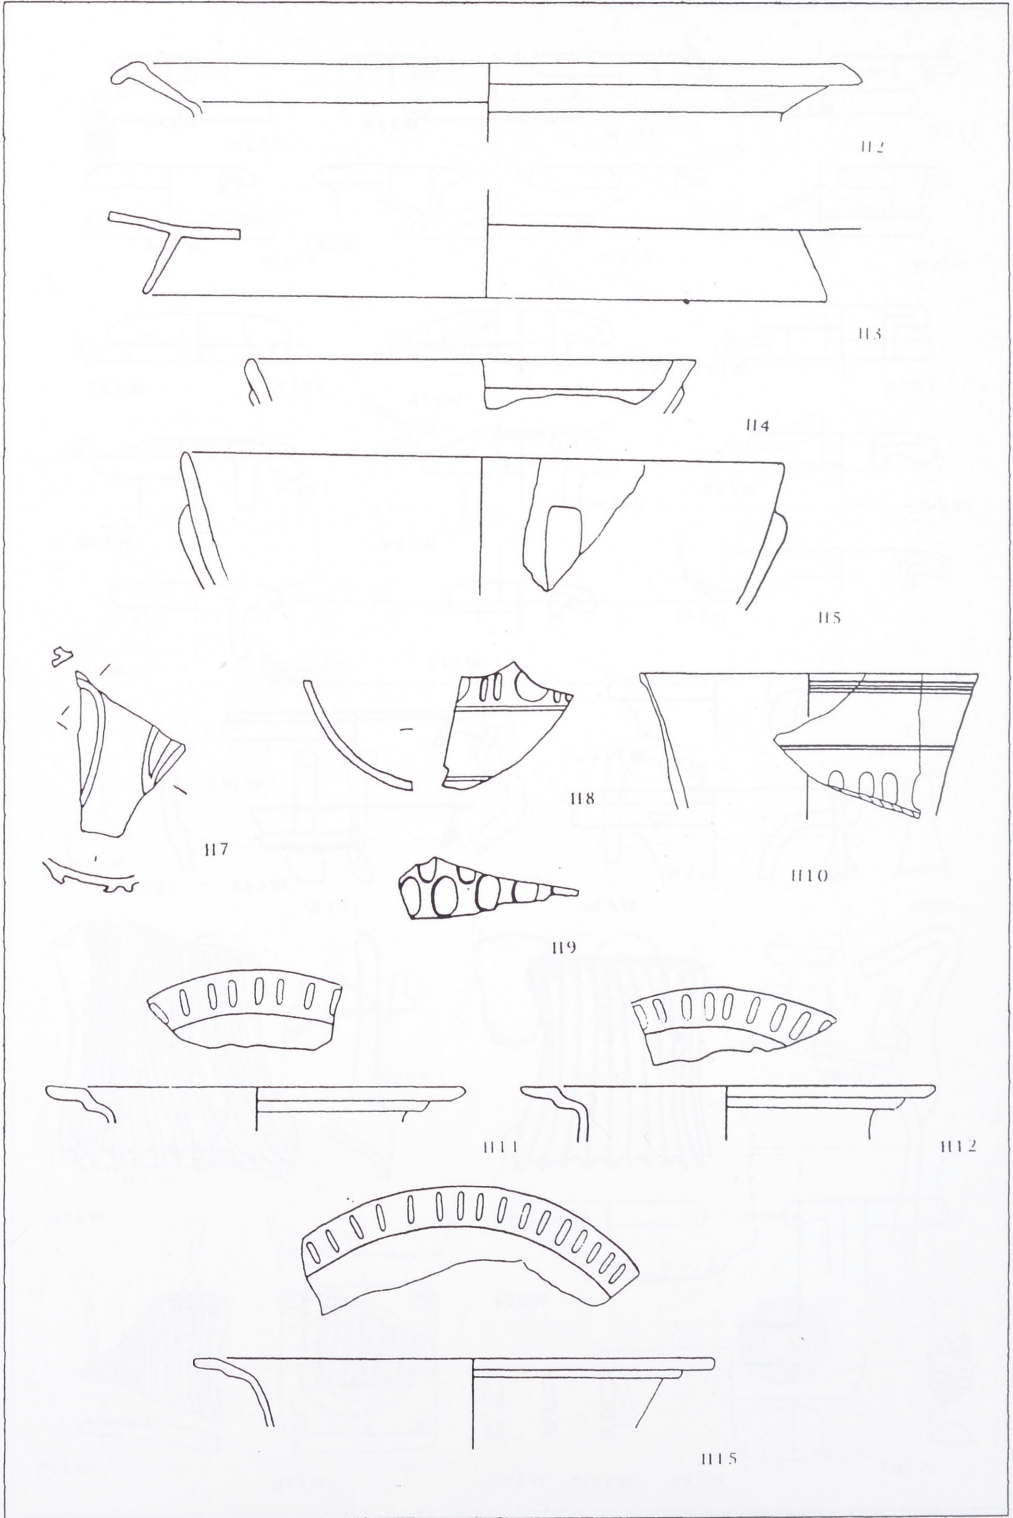

RÖMISCHES GLAS AUS BADEN-WÜRTTEMBERG

Tafel 93: Bad Wimpfen. Maßstab 1:2

Tafel 94: Bad Wimpfen. Maßstab 1:2.

RÖMISCHES GLAS AUS BADEN-WÜRTTEMBERG

Tafel 95: Bad Wimpfen. Maßstab 1:2; W387-390 Maßstab 1:1

Tafel 96: Heidenheim. Maßstab 1:2.