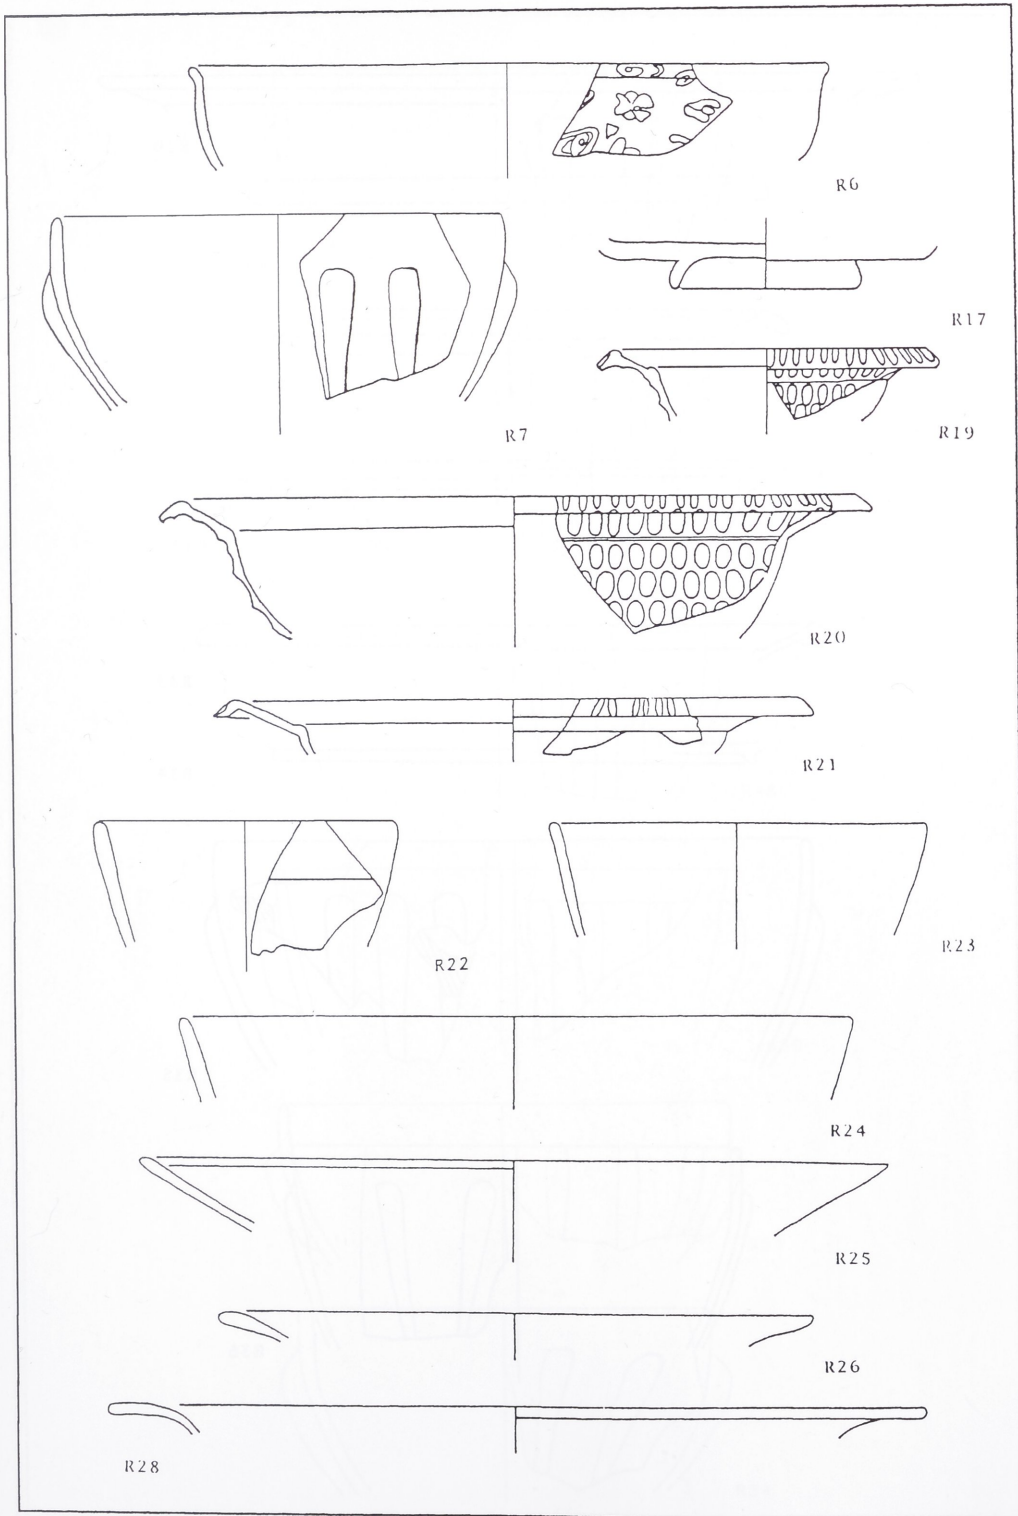

RÖMISCHES GLAS AUS BADEN-WÜRTTEMBERG

Tafel 1: Rottweil. Maßstab 1:2

Tafel 2: Rottweil. Maßstab 1:2

RÖMISCHES GLAS AUS BADEN-WÜRTTEMBERG

Tafel 3: Rottweil. Maßstab 1:2

Tafel 4: Rottweil. Maßstab 1:2

RÖMISCHES GLAS AUS BADEN-WÜRTTEMBERG