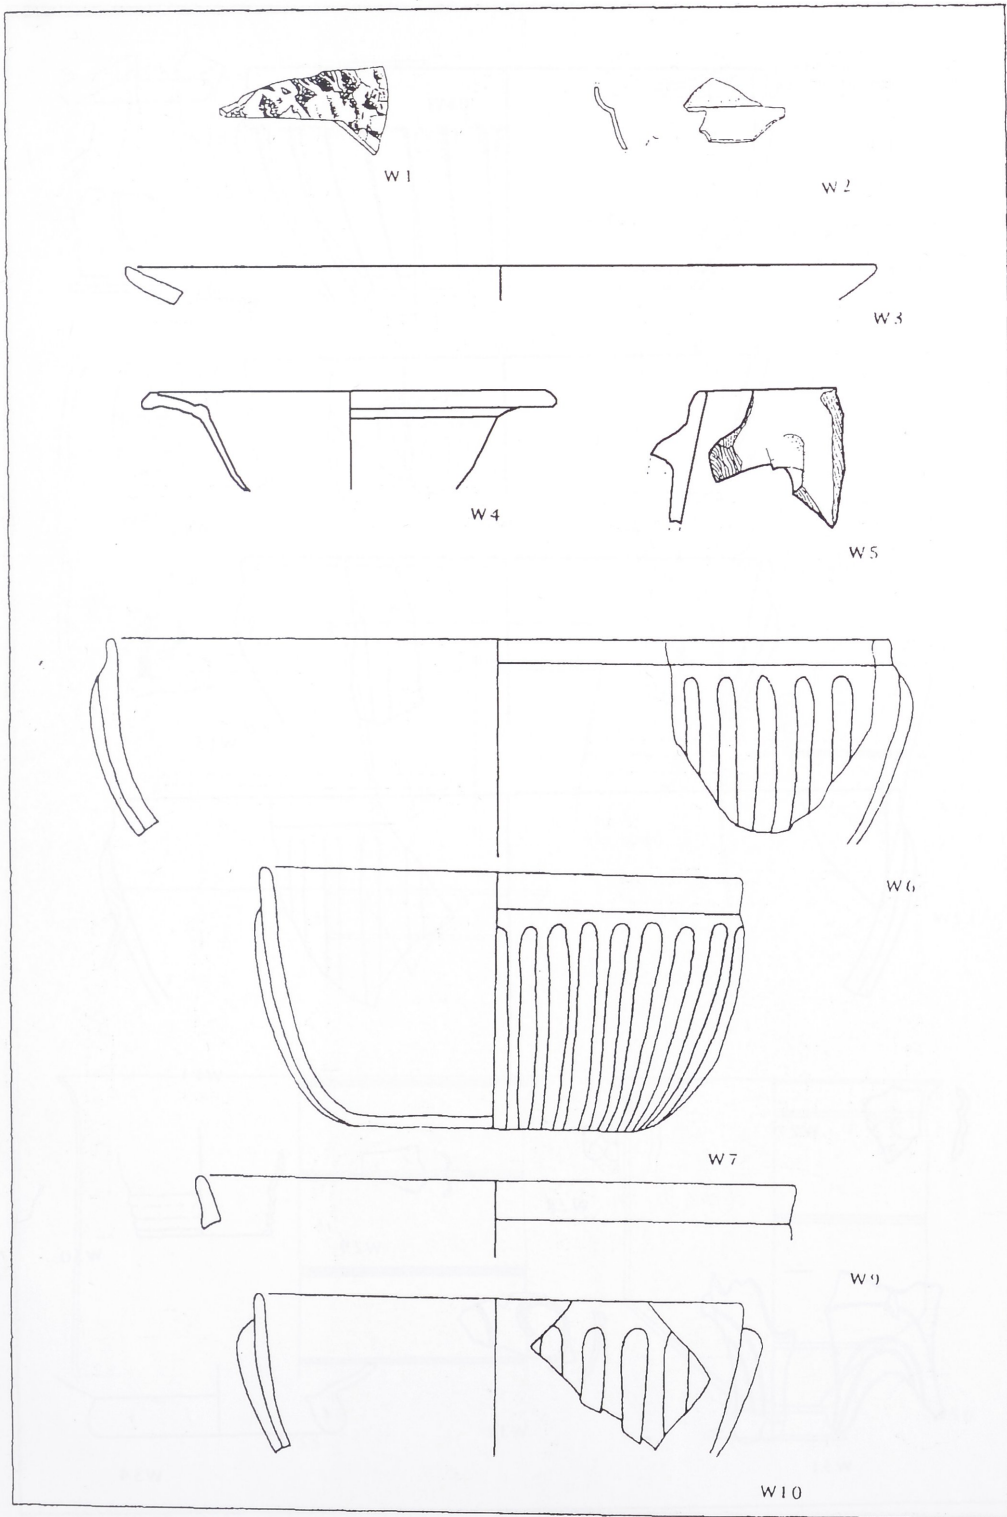

Tafel 78: Ladenburg. Maßstab 1:2

RÖMISCHES GLAS AUS BADEN-WÜRTTEMBERG

Tafel 79: Ladenburg, Maßstab 1:2

Tafel 80: Ladenburg. Maßstab 1:2. L689-L692: Maßstab 1:1

RÖMISCHES GLAS AUS BADEN-WÜRTTEMBERG

Tafel 81: Bad Wimpfen. Maßstab 1:2