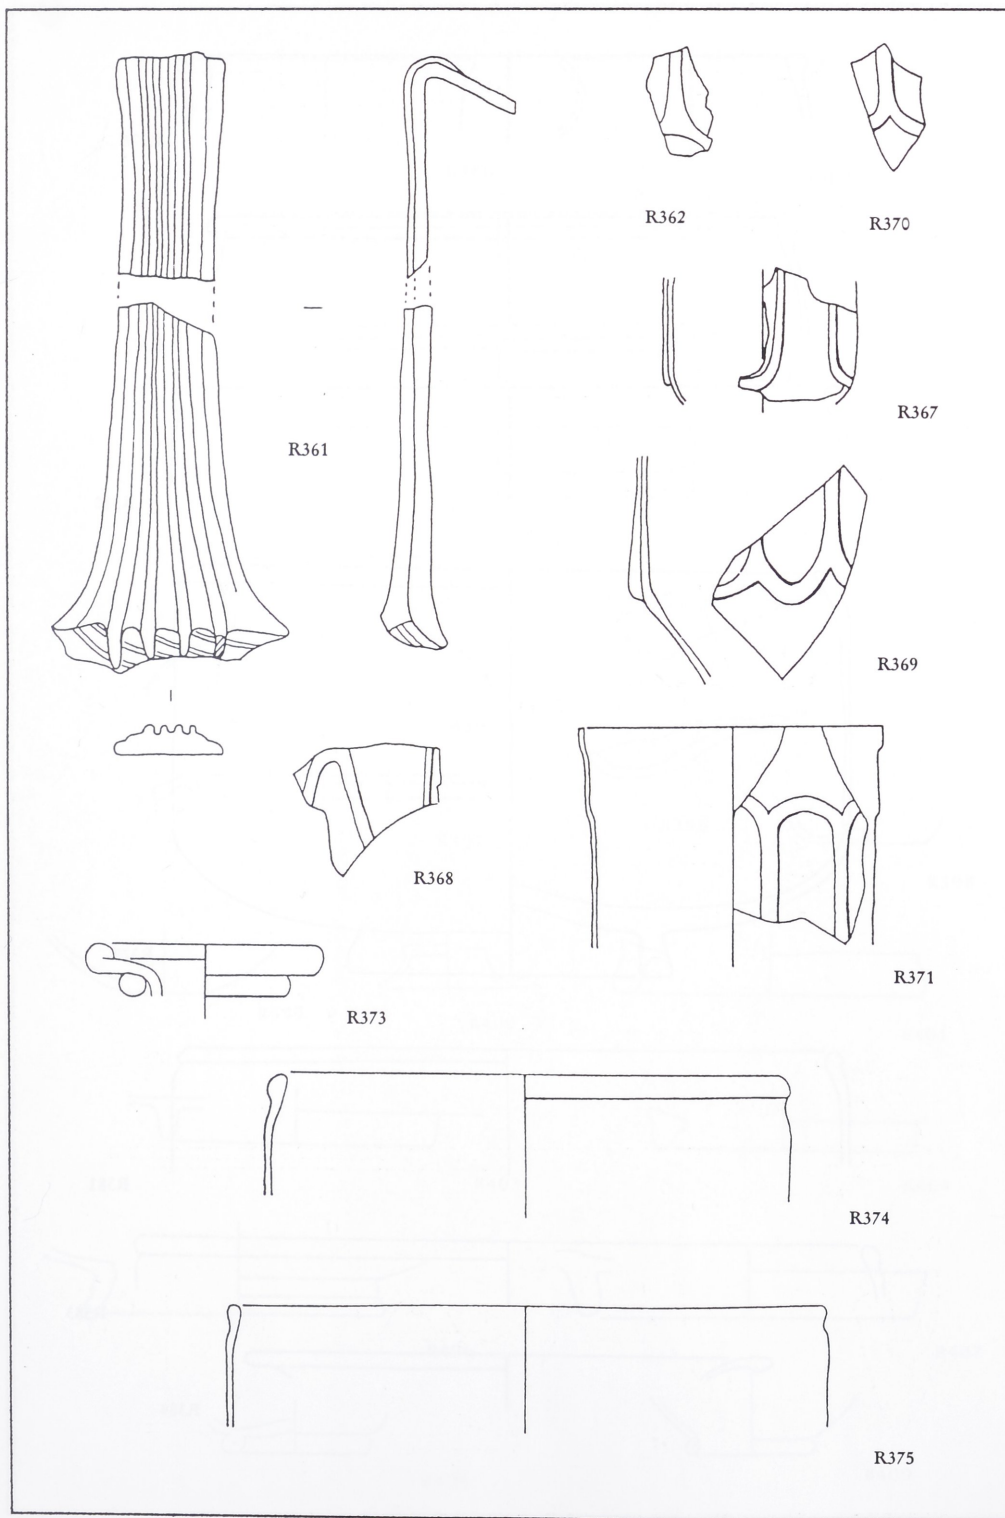

R345

R342

R347

R348

Tafel 21: Rottweil. Maßstab 1:2

Tafel 22: Rottweil. Maßstab 1:2

RÖMISCHES GLAS AUS BADEN-WÜRTTEMBERG

Tafel 23: Rottweil. Maßstab 1:2