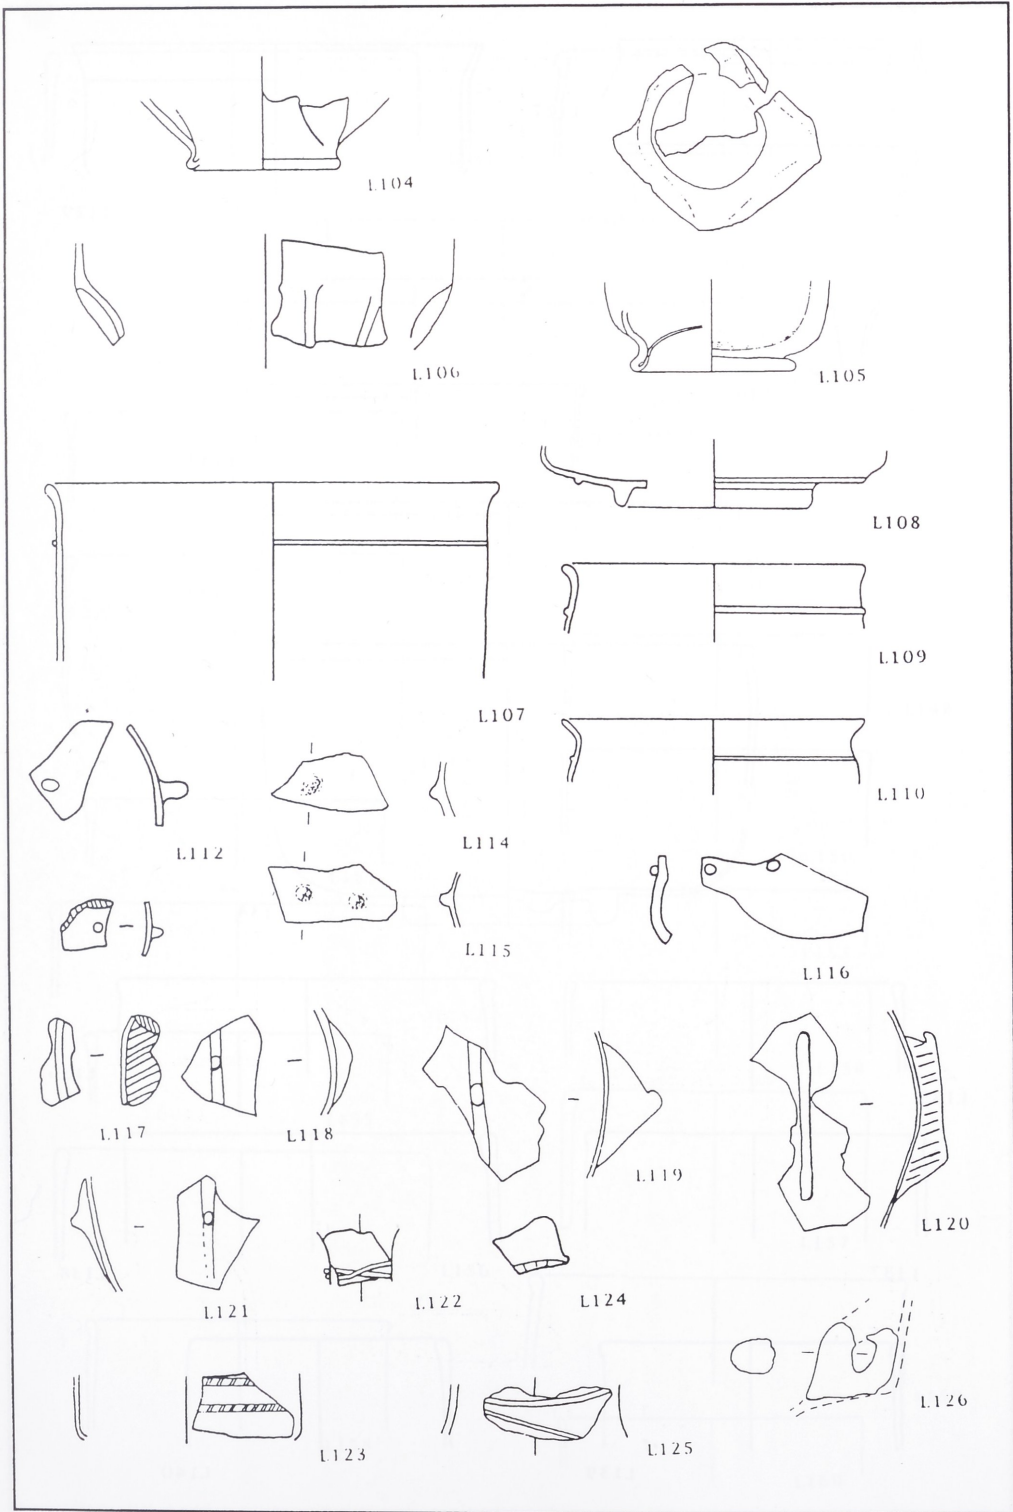

RÖMISCHES GLAS AUS BADEN-WÜRTTEMBERG

Tafel 59: Ladenburg. Maßstab 1:2.