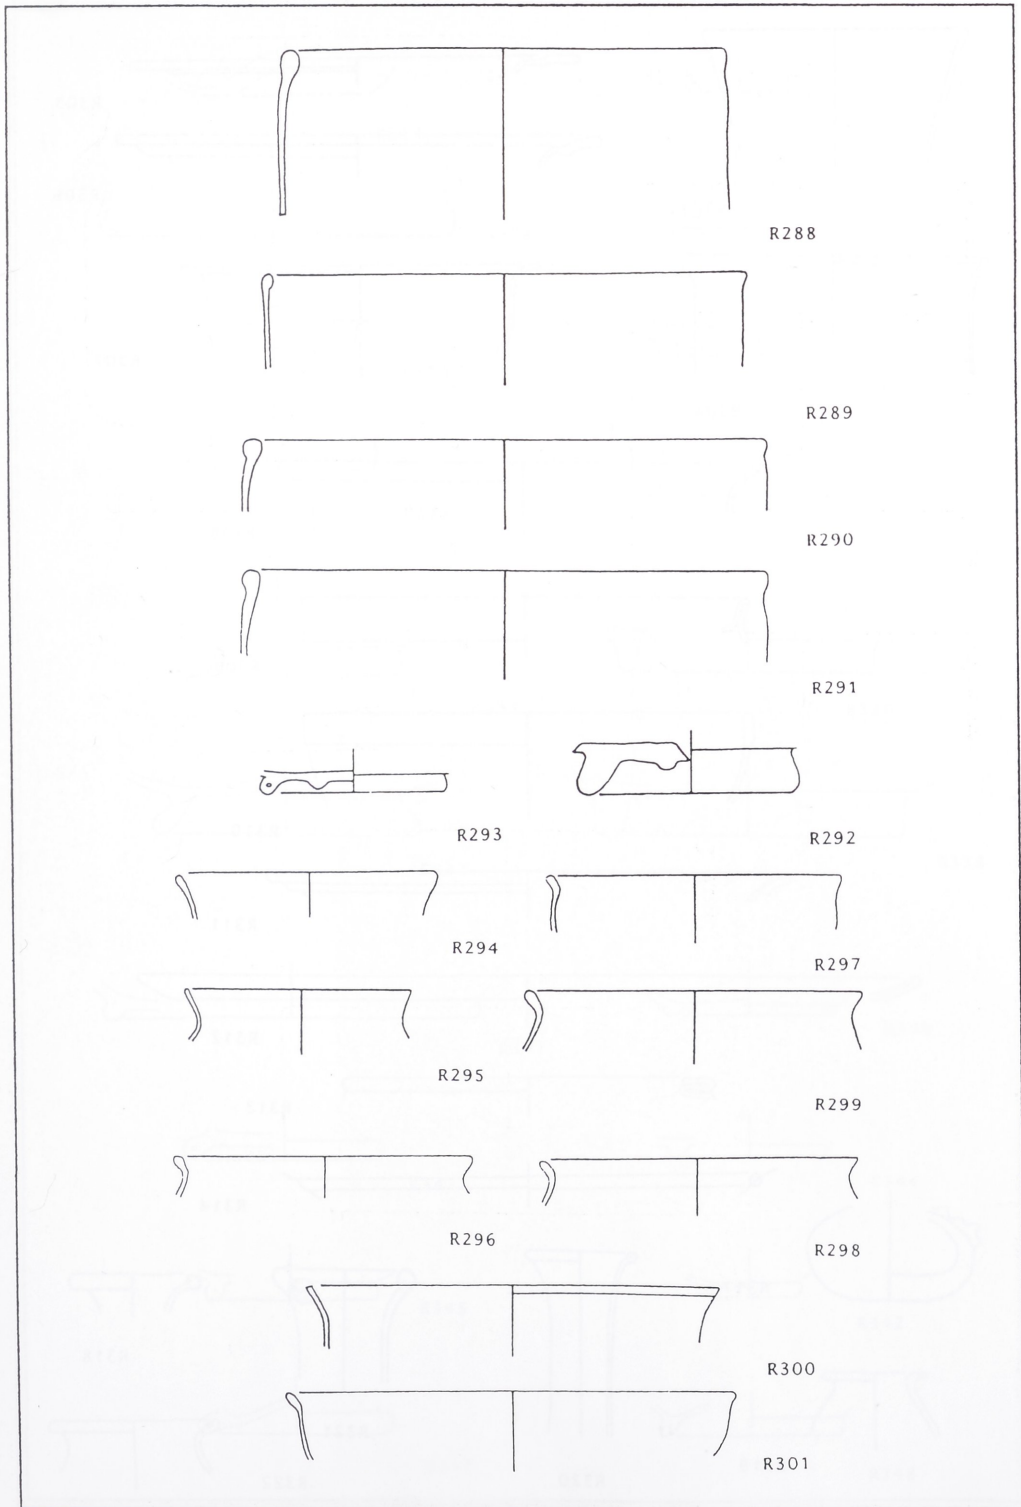

RÖMISCHES GLAS AUS BADEN-WÜRTTEMBERG

Tafel 17: Rottweil. Maßstab 1:2

Tafel 18: Rottweil. Maßstab 1:2

RÖMISCHES GLAS AUS BADEN-WÜRTTEMBERG

Tafel 19: Rottweil. Maßstab 1:2

Tafel 20: Rottweil. Maßstab 1:2

RÖMISCHES GLAS AUS BADEN-WÜRTTEMBERG