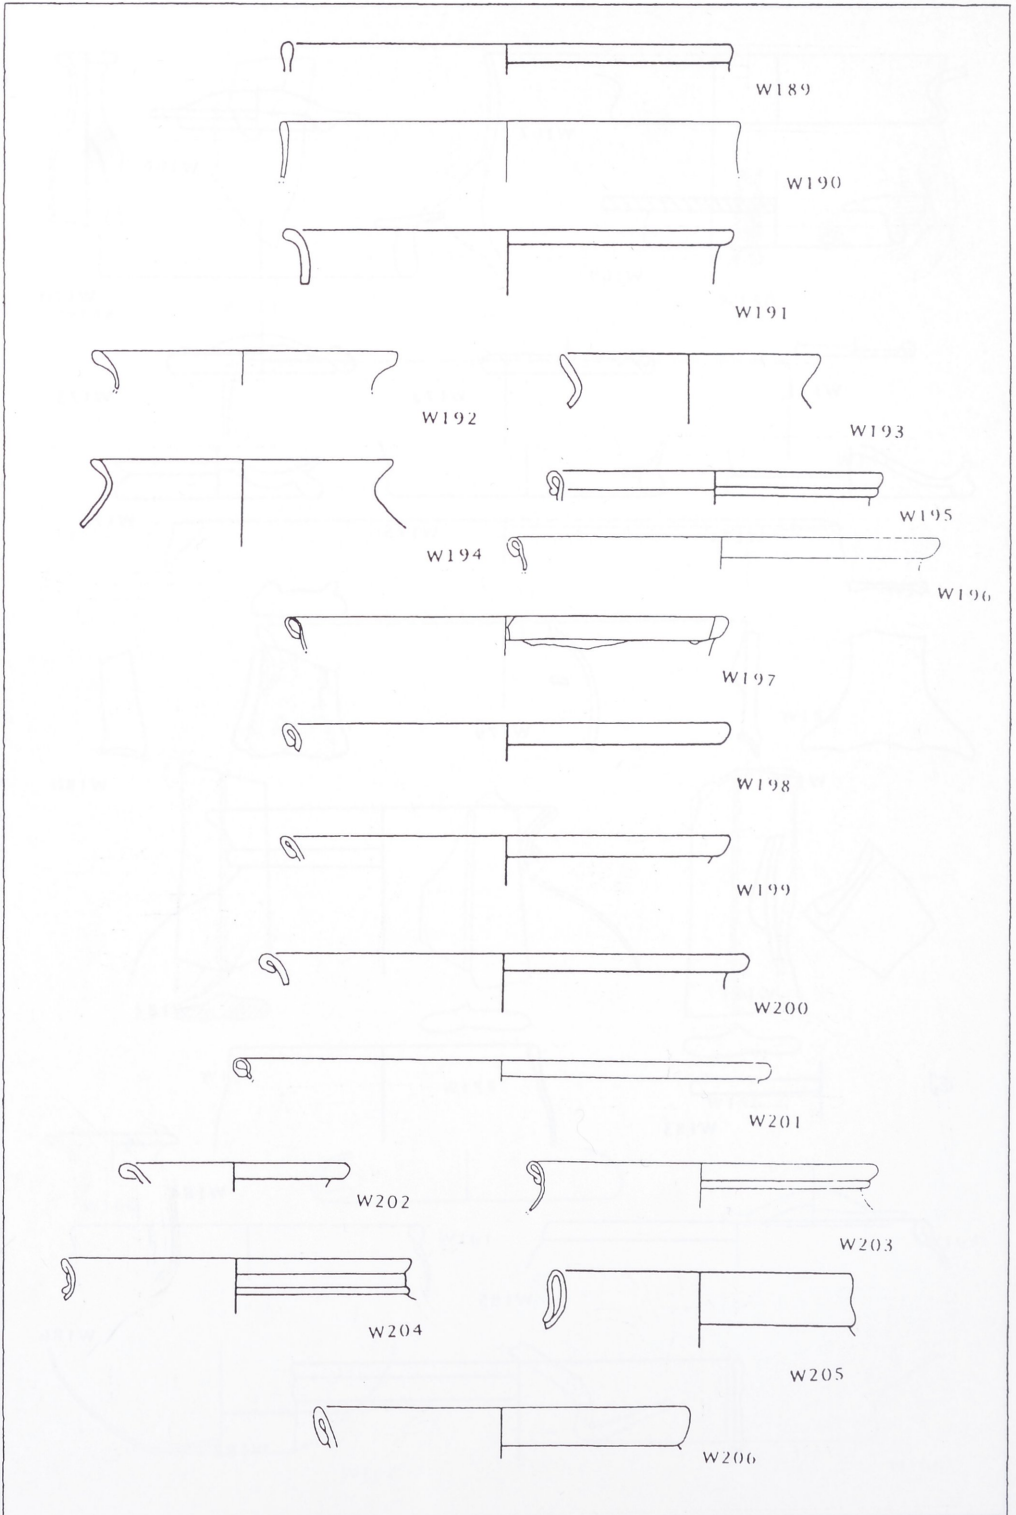

Tafel 90: Bad Wimpfen. Maßstab 1:2.