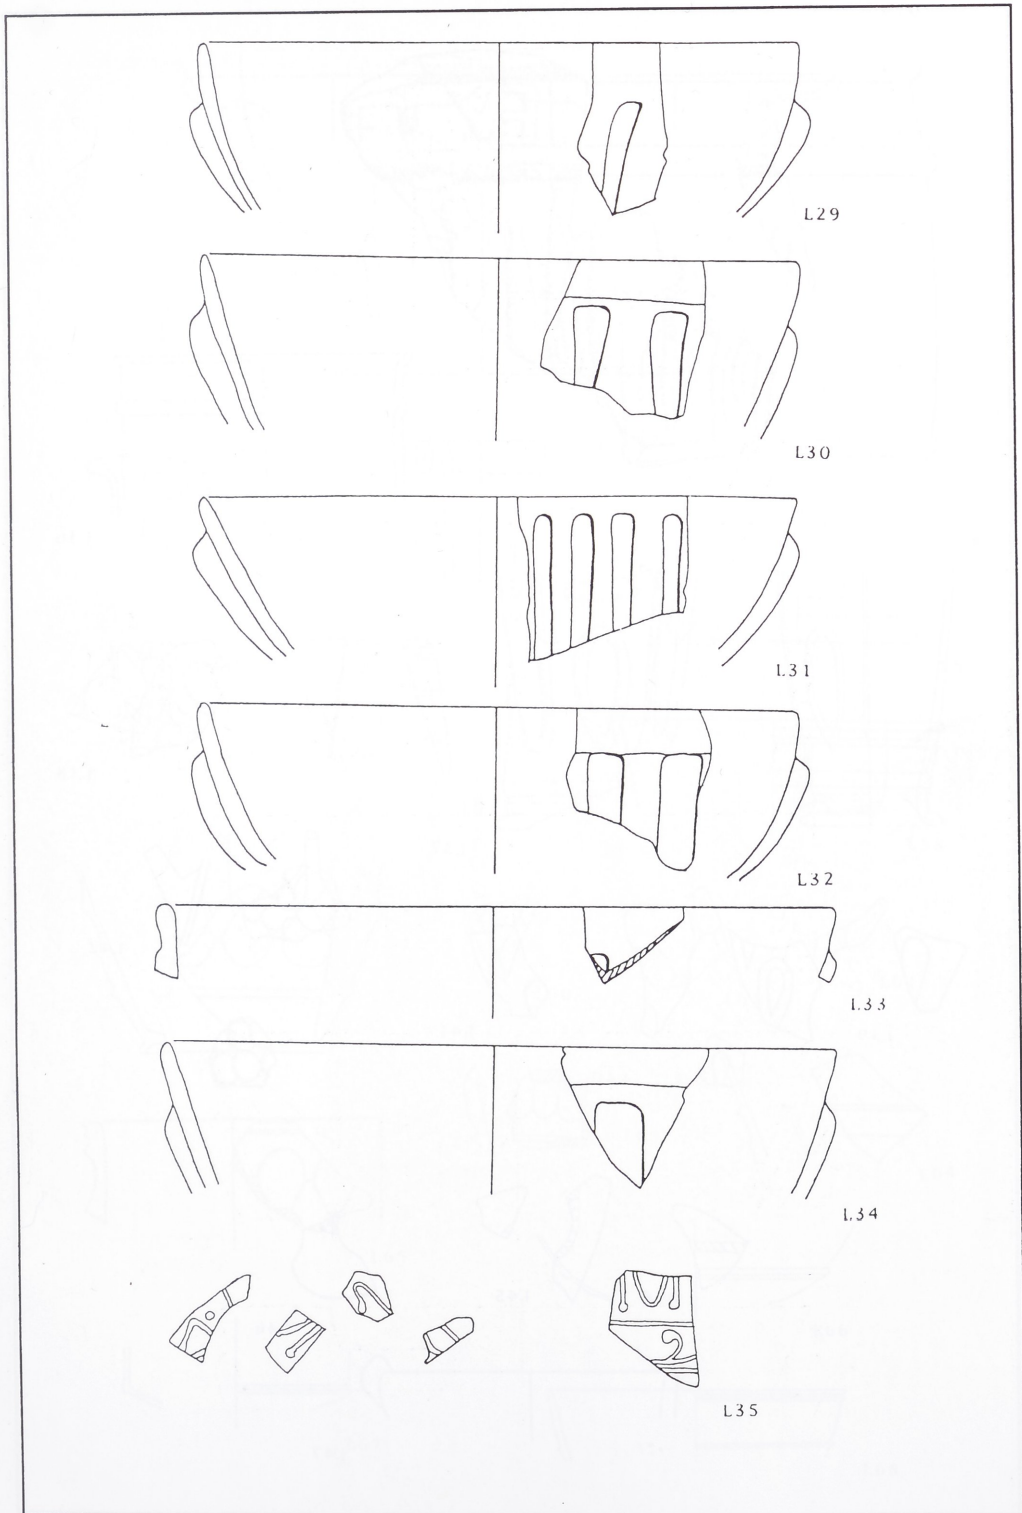

Tafel 50: Ladenburg. Maßstab 1:2

RÖMISCHES GLAS AUS BADEN-WÜRTTEMBERG

Tafel 51: Ladenburg. Maßstab 1:2.

Tafel 52: Ladenburg. Maßstab 1:2

RÖMISCHES GLAS AUS BADEN-WÜRTTEMBERG

Tafel 53: Ladenburg. Maßstab 1:2.