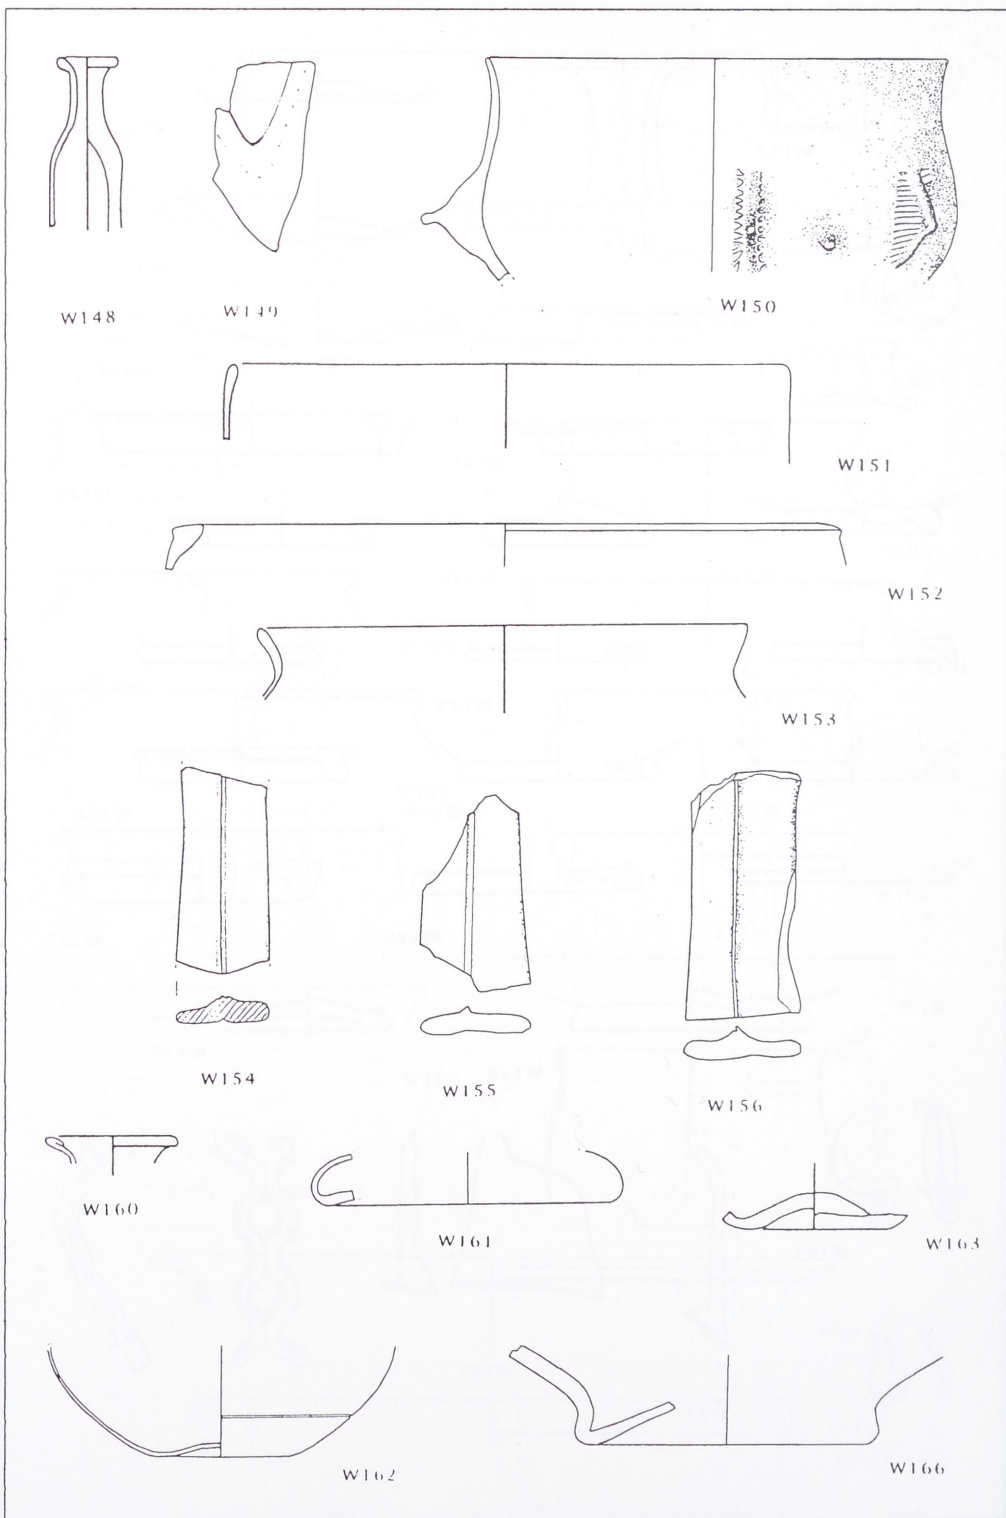

W88

W89

W90

Tafel 85: Bad Wimpfen. Maßstab 1:2

Tafel 86: Bad Wimpen. Maßstab 1:2.

RÖMISCHES GLAS AUS BADEN-WÜRTTEMBERG

Tafel 87: Bad Wimpfen. Maßstab 1:2

Tafel 88: Bad Wimpfen. Maßstab 1:2.