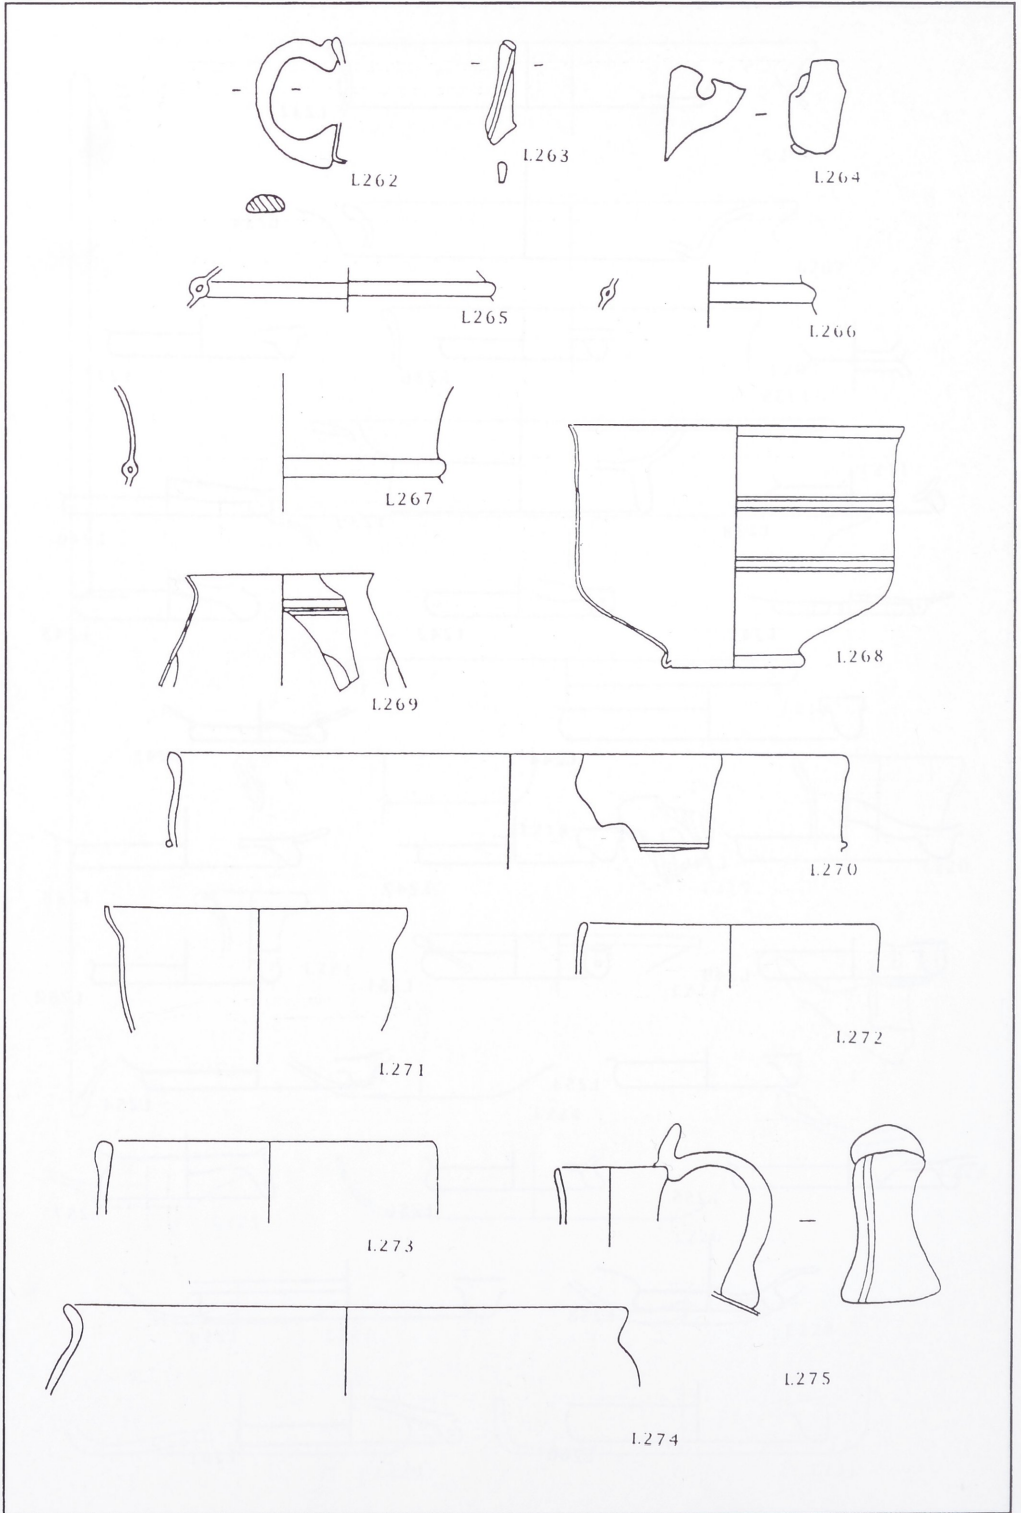

Tafel 62: Ladenburg. Maßstab 1:2

RÖMISCHES GLAS AUS BADEN-WÜRTTEMBERG

Tafel 63: Ladenburg. Maßstab 1:2.

Tafel 64: Ladenburg. Maßstab 1:2

RÖMISCHES GLAS AUS BADEN-WÜRTTEMBERG

Tafel 65: Ladenburg. Maßstab 1:2.