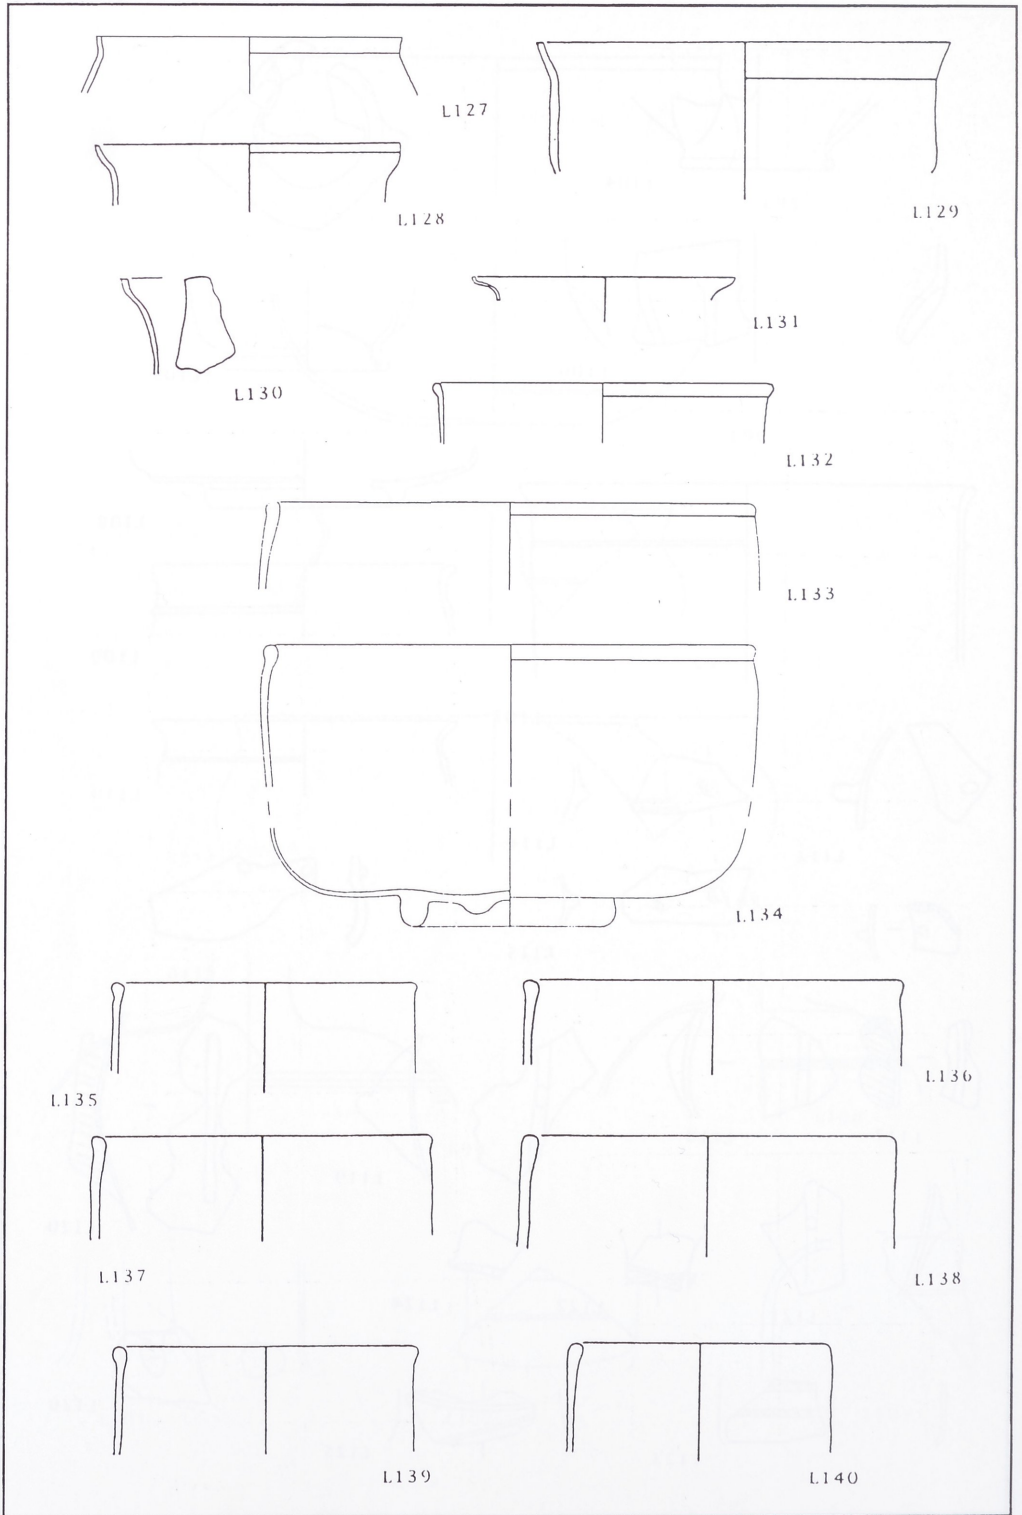

Tafel 60: Ladenburg. Maßstab 1:2