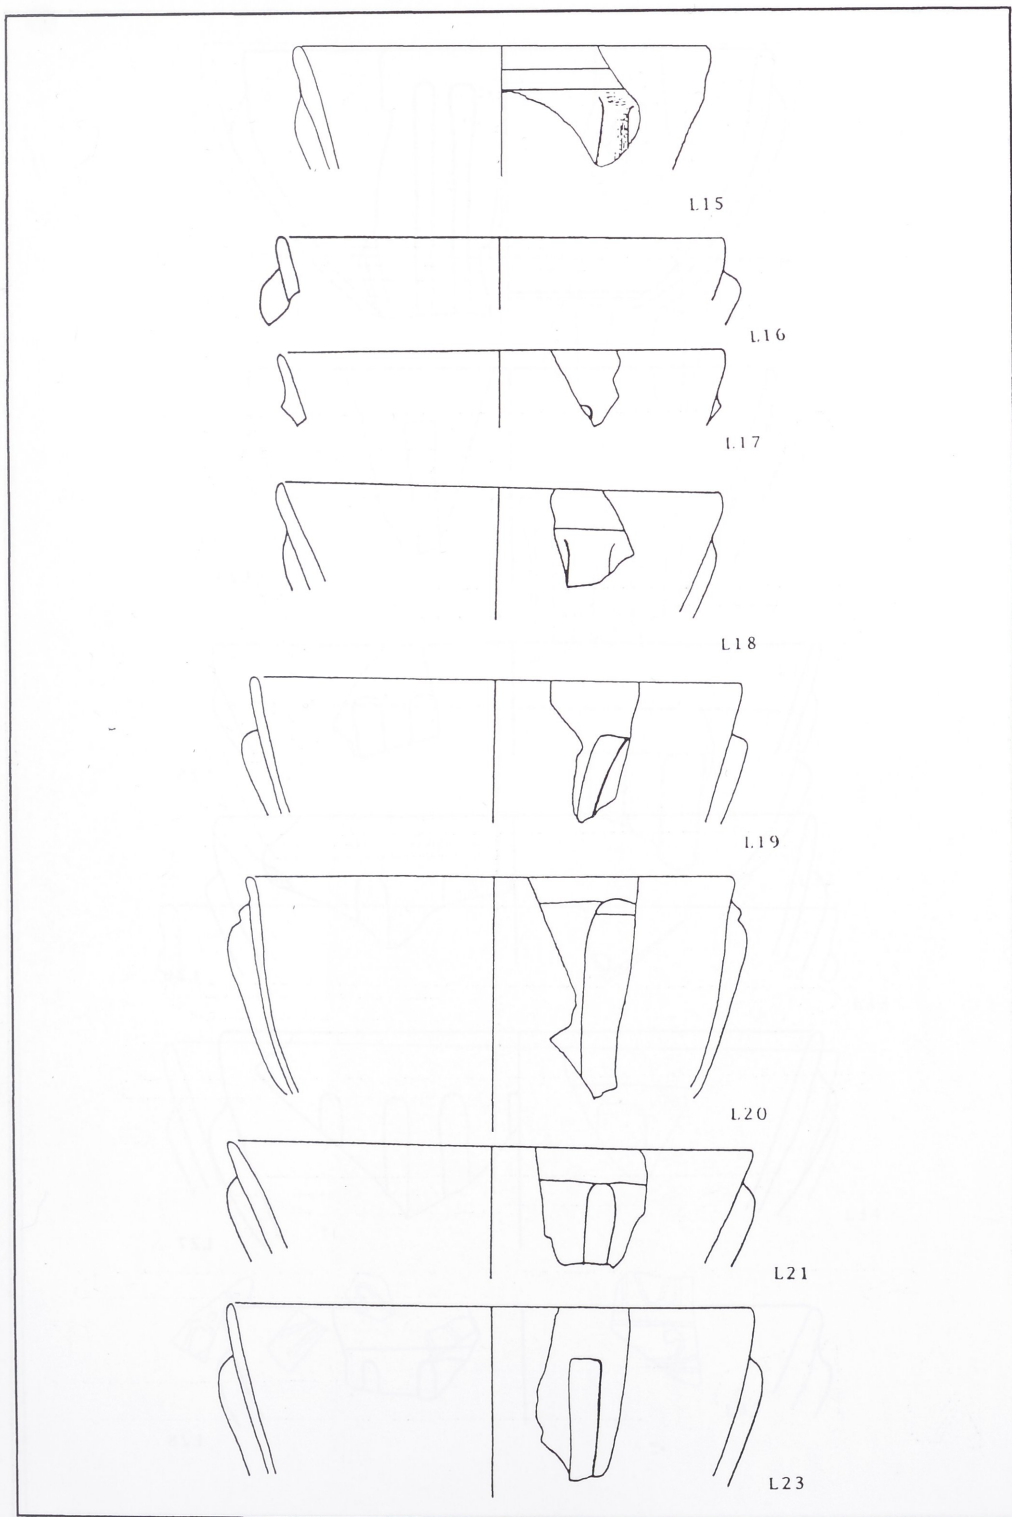

RÖMISCHES GLAS AUS BADEN-WÜRTTEMBERG

Tafel 51: Ladenburg. Maßstab 1:2.