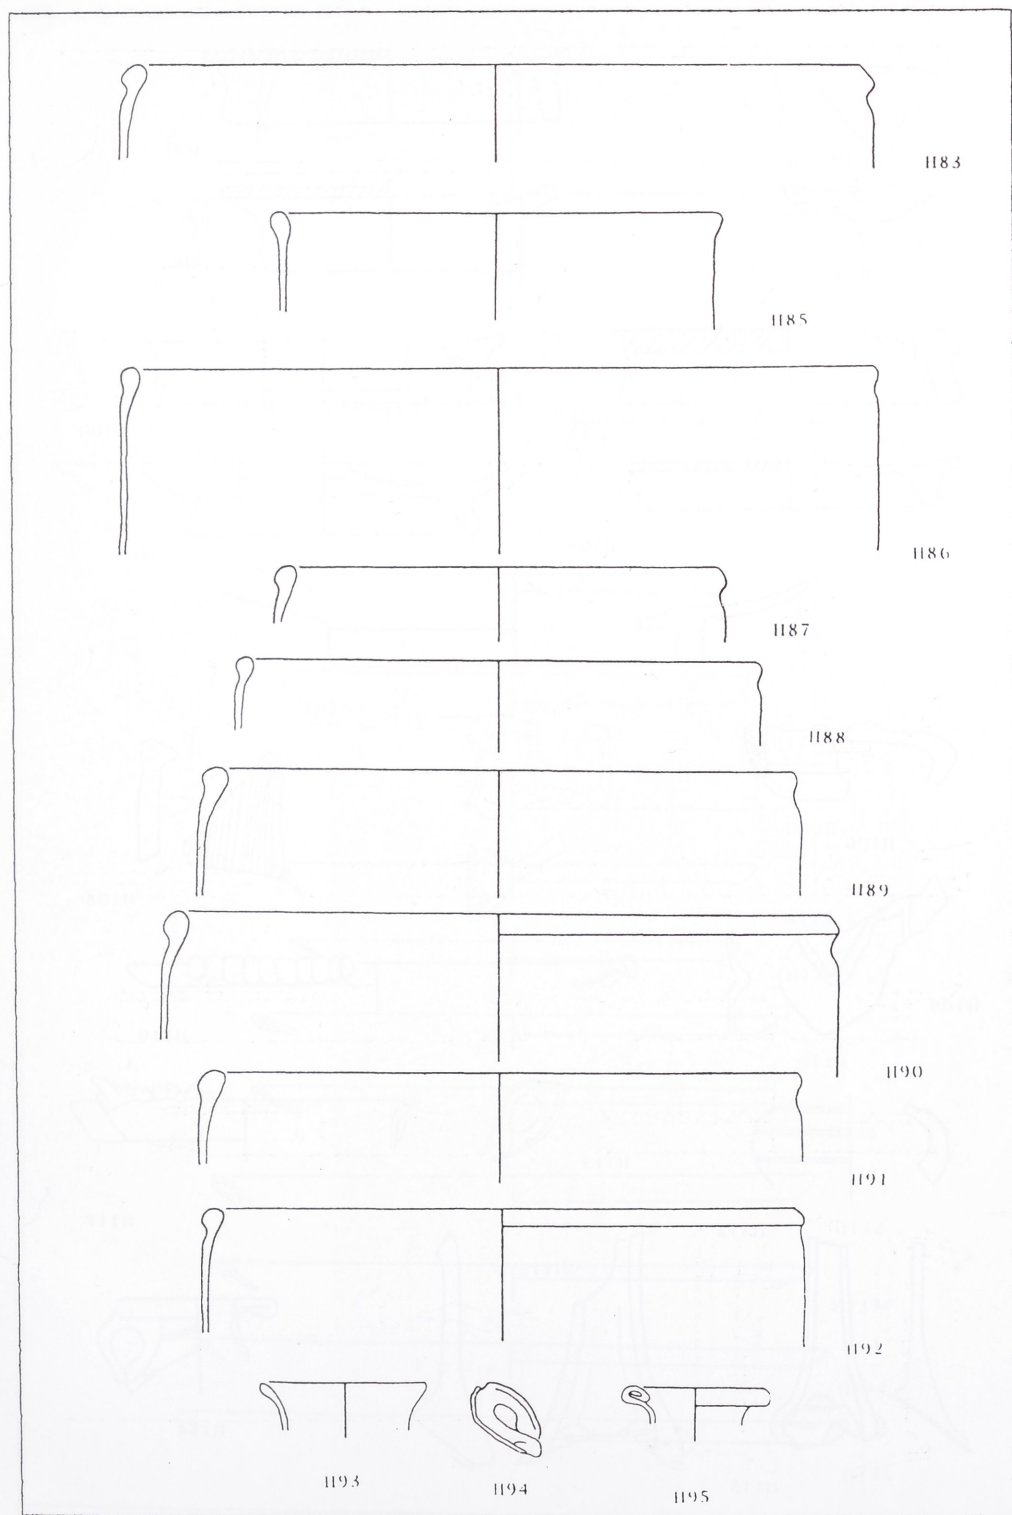

RÖMISCHES GLAS AUS BADEN-WÜRTTEMBERG

Tafel 101: Heidenheim. Maßstab 1:2