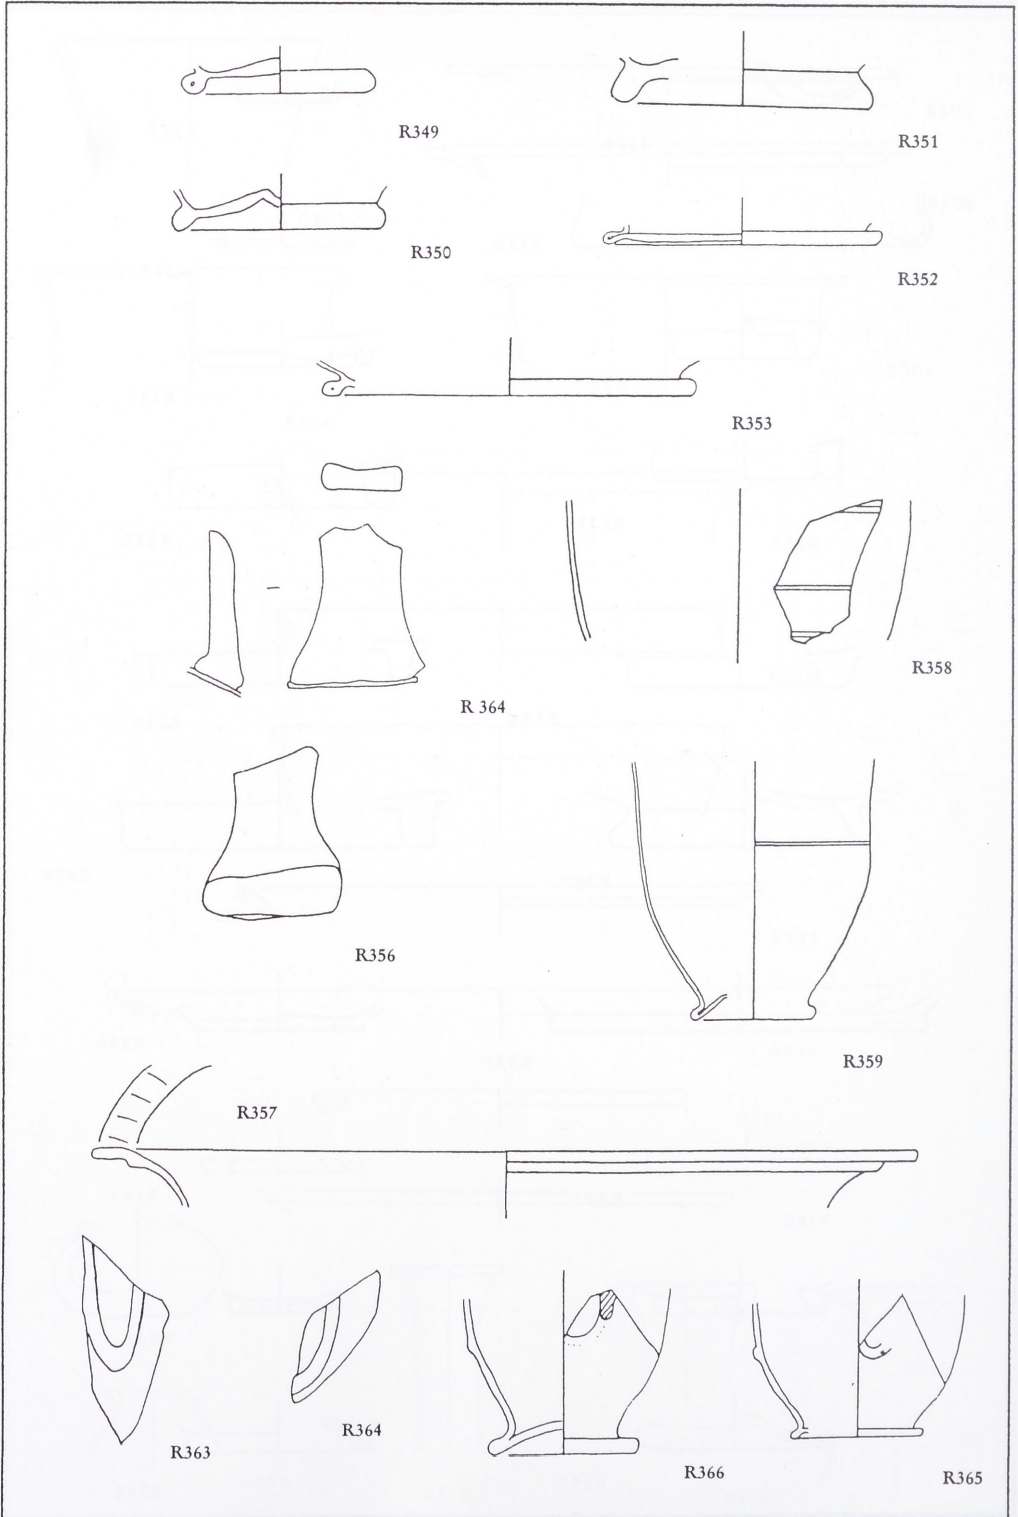

Tafel 21: Rottweil. Maßstab 1:2

Tafel 22: Rottweil. Maßstab 1:2