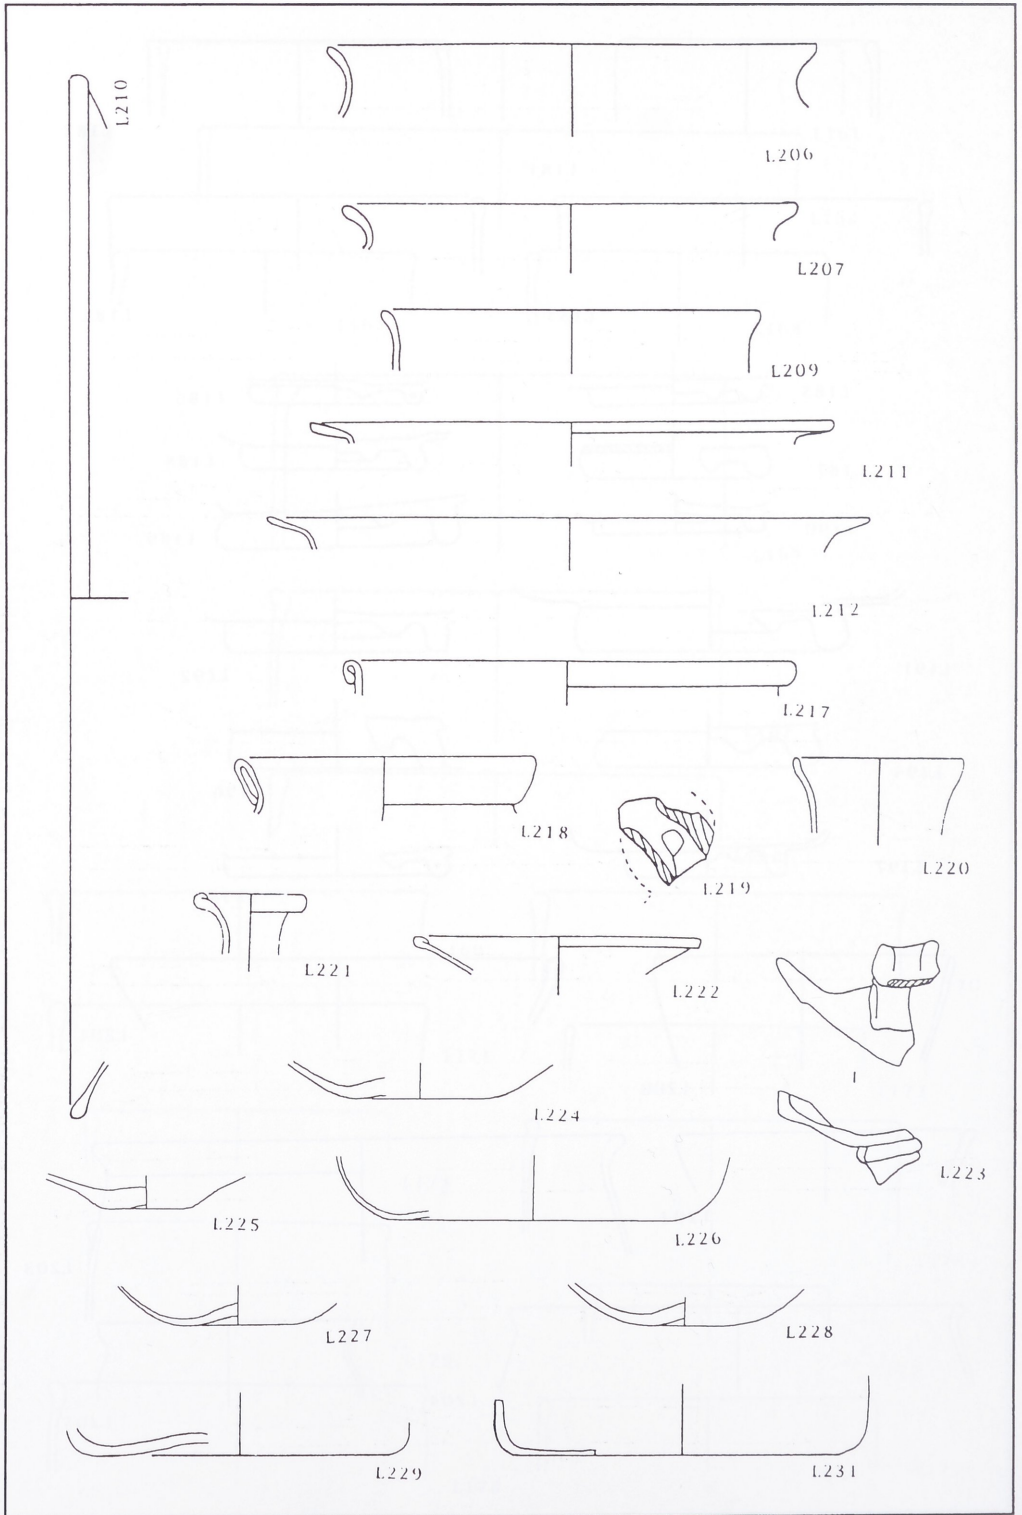

Tafel 64: Ladenburg. Maßstab 1:2