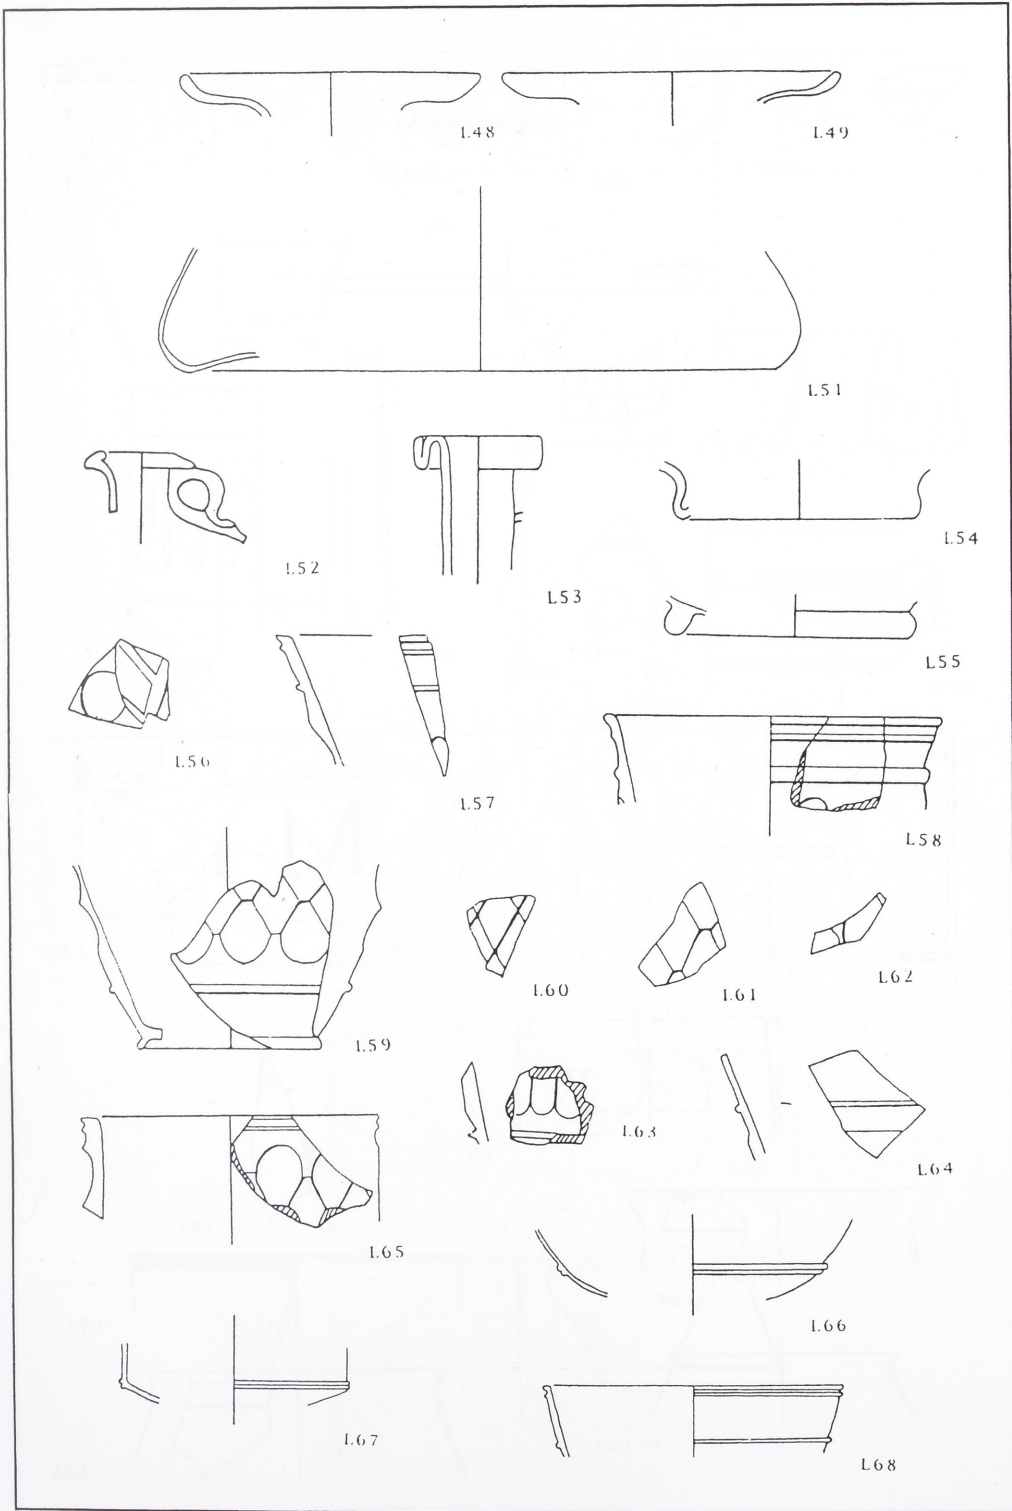

RÖMISCHES GLAS AUS BADEN-WÜRTTEMBERG

Tafel 55: Ladenburg. Maßstab 1:2.