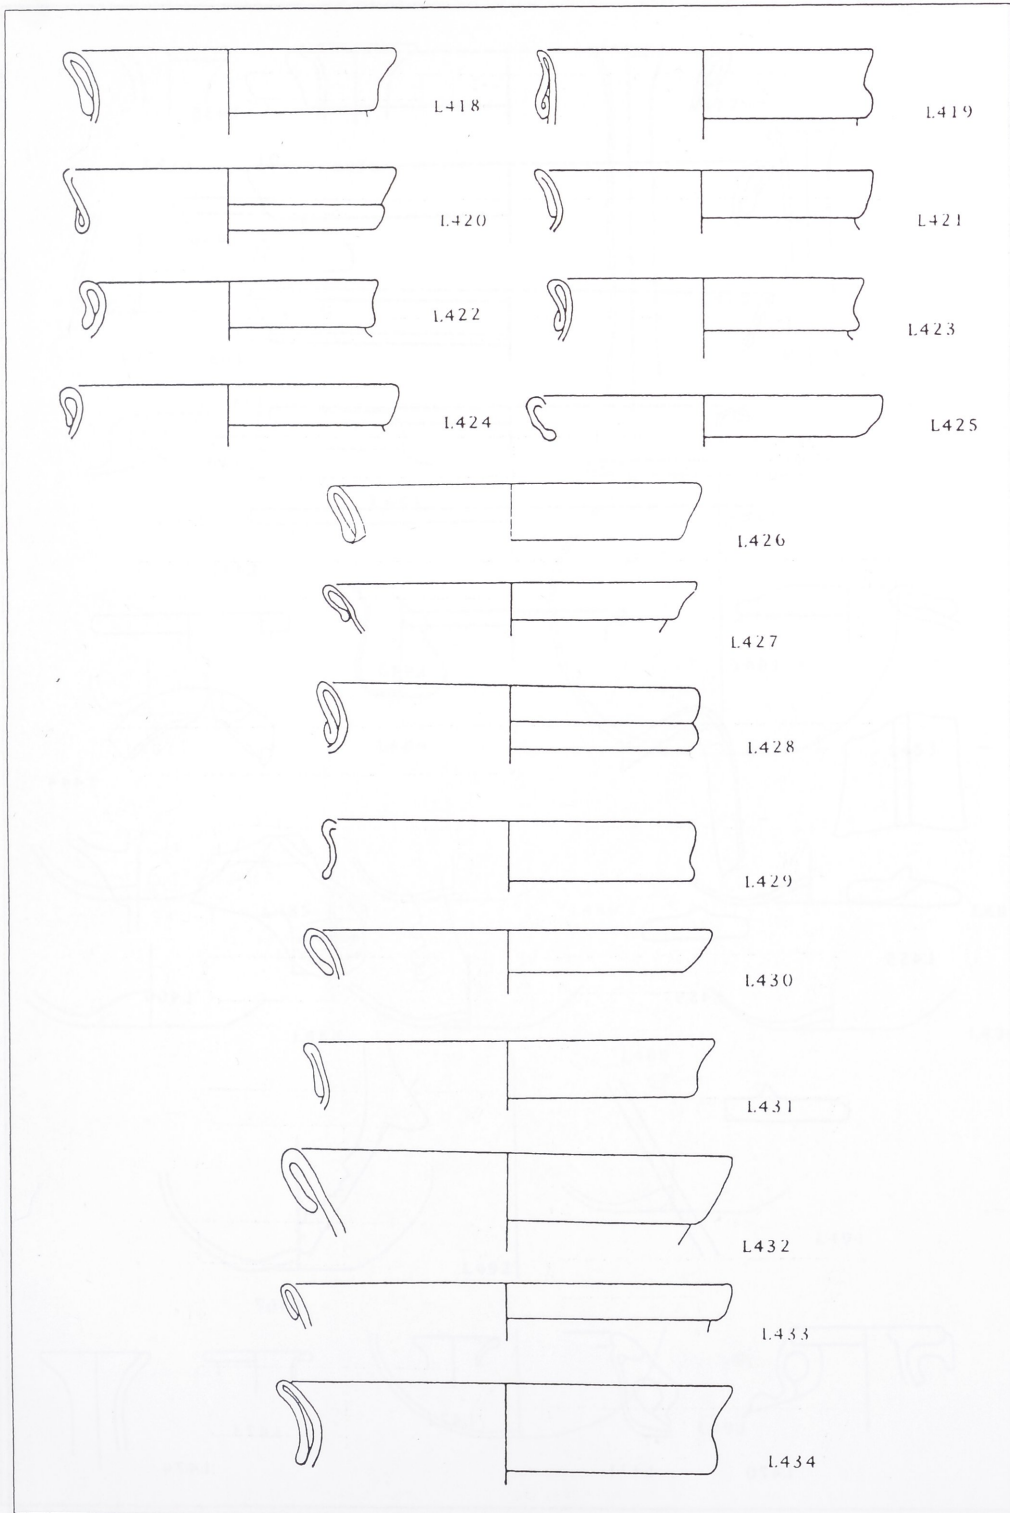

Tafel 70: Ladenburg, Maßstab 1:2

RÖMISCHES GLAS AUS BADEN-WÜRTTEMBERG

Tafel 71: Ladenburg. Maßstab 1:2

Tafel 72: Ladenburg. Maßstab 1:2

RÖMISCHES GLAS AUS BADEN-WÜRTTEMBERG

Tafel 73: Ladenburg. Maßstab 1:2