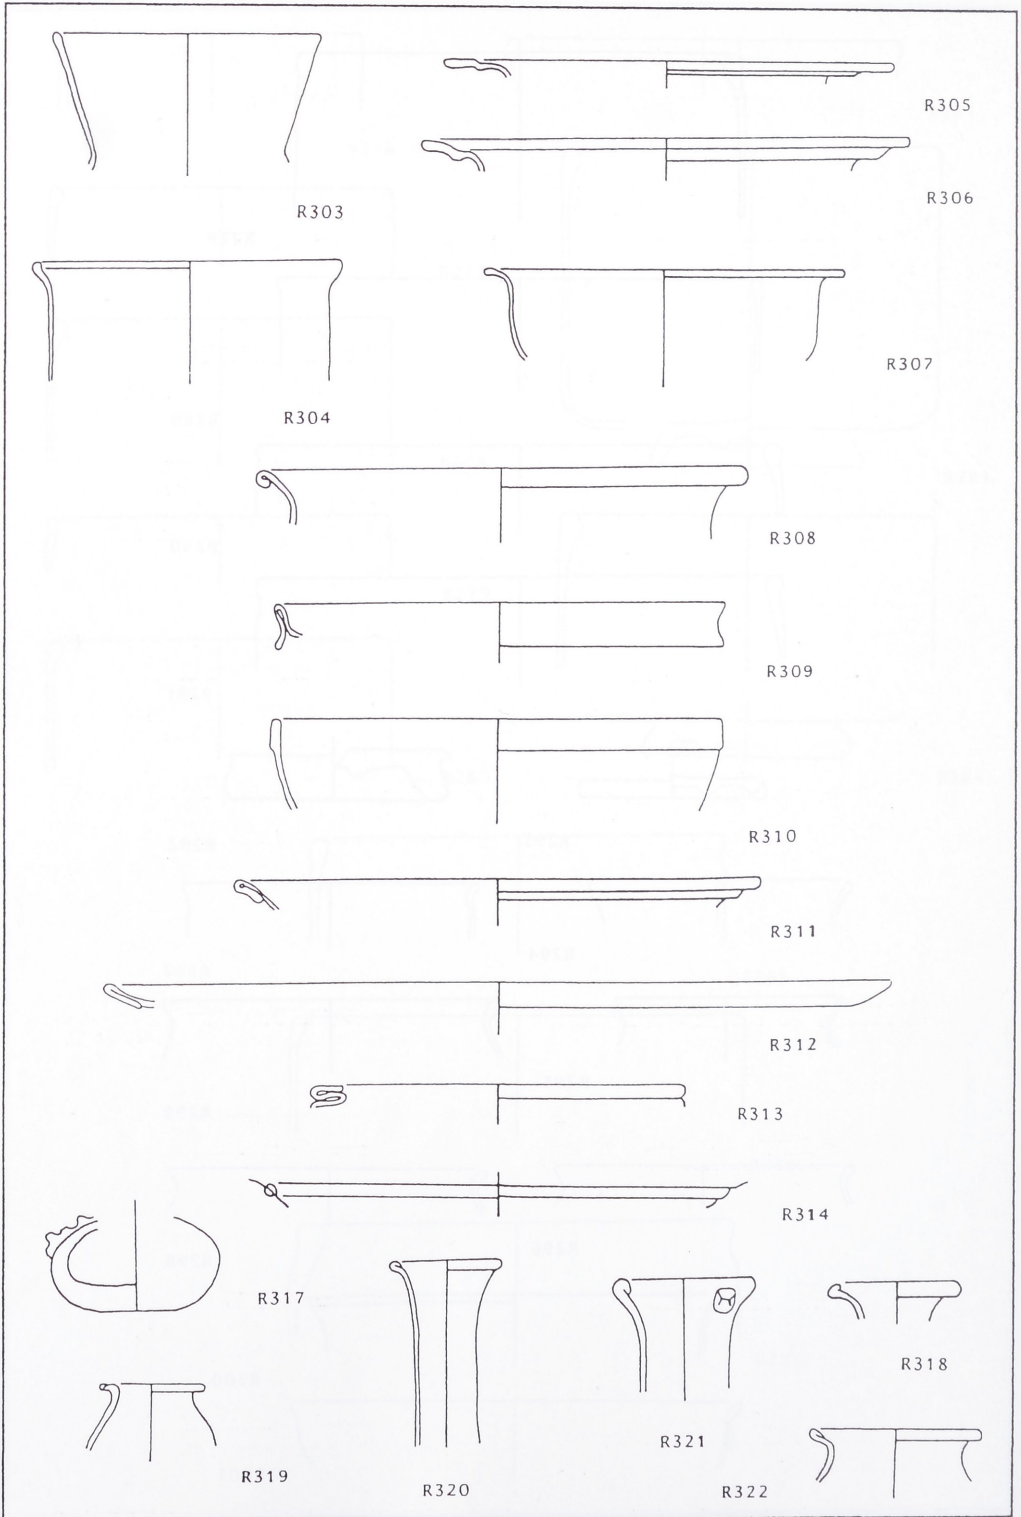

RÖMISCHES GLAS AUS BADEN-WÜRTTEMBERG

Tafel 17: Rottweil. Maßstab 1:2

Tafel 18: Rottweil. Maßstab 1:2

RÖMISCHES GLAS AUS BADEN-WÜRTTEMBERG

Tafel 19: Rottweil. Maßstab 1:2

Tafel 20: Rottweil. Maßstab 1:2

RÖMISCHES GLAS AUS BADEN-WÜRTTEMBERG