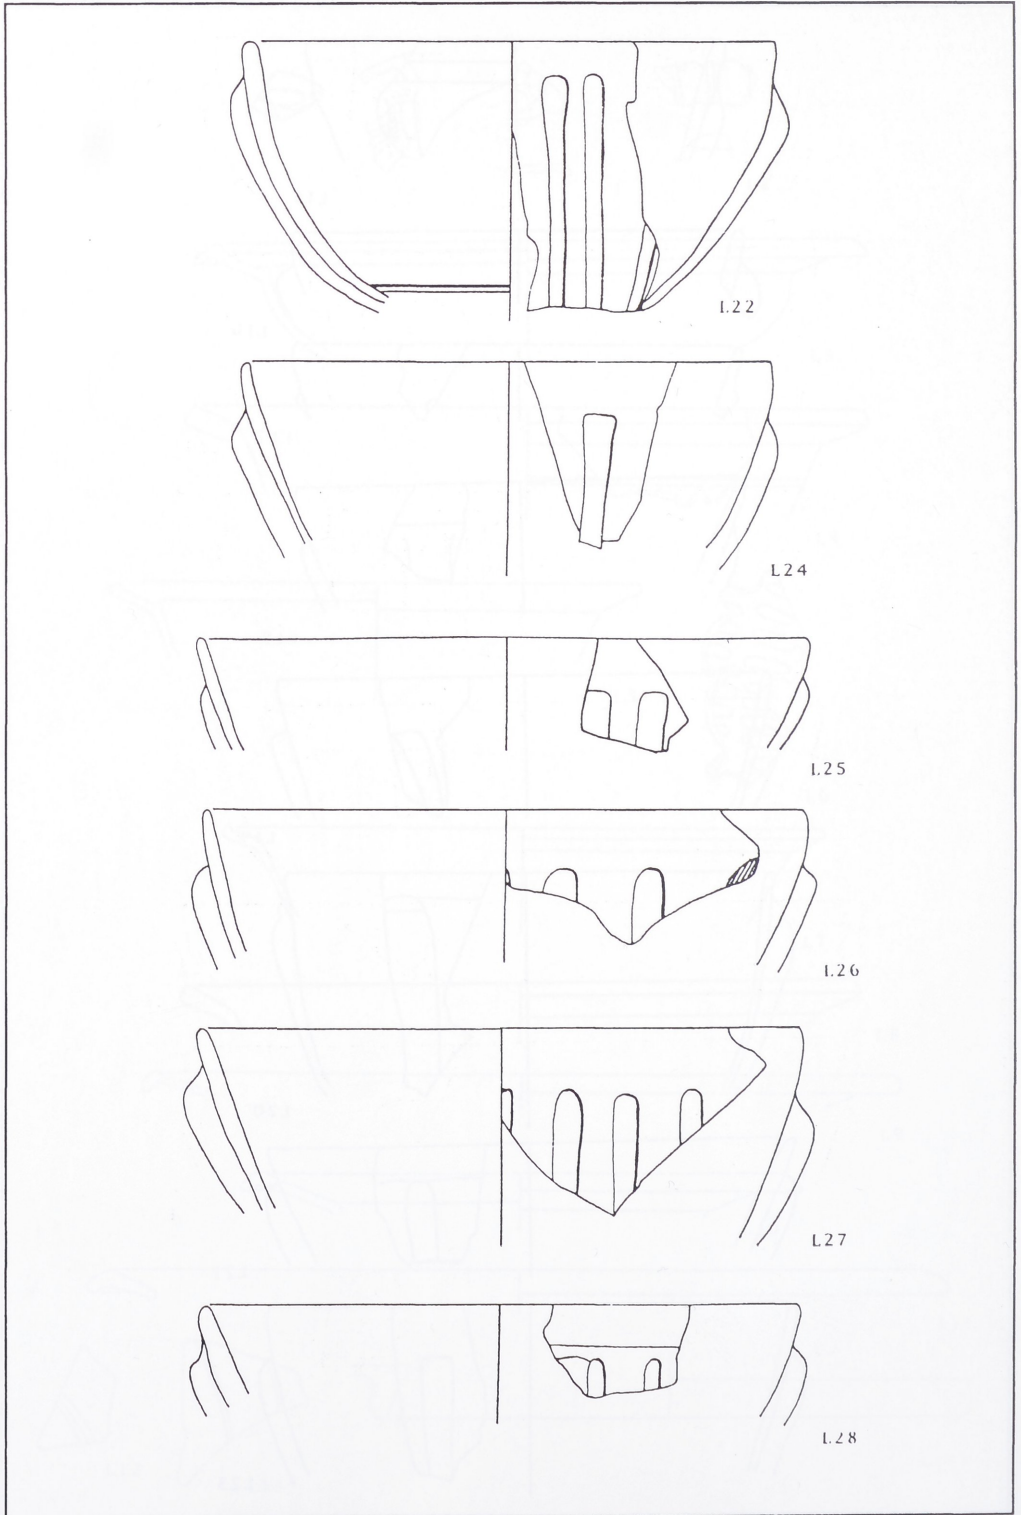

Tafel 52: Ladenburg. Maßstab 1:2