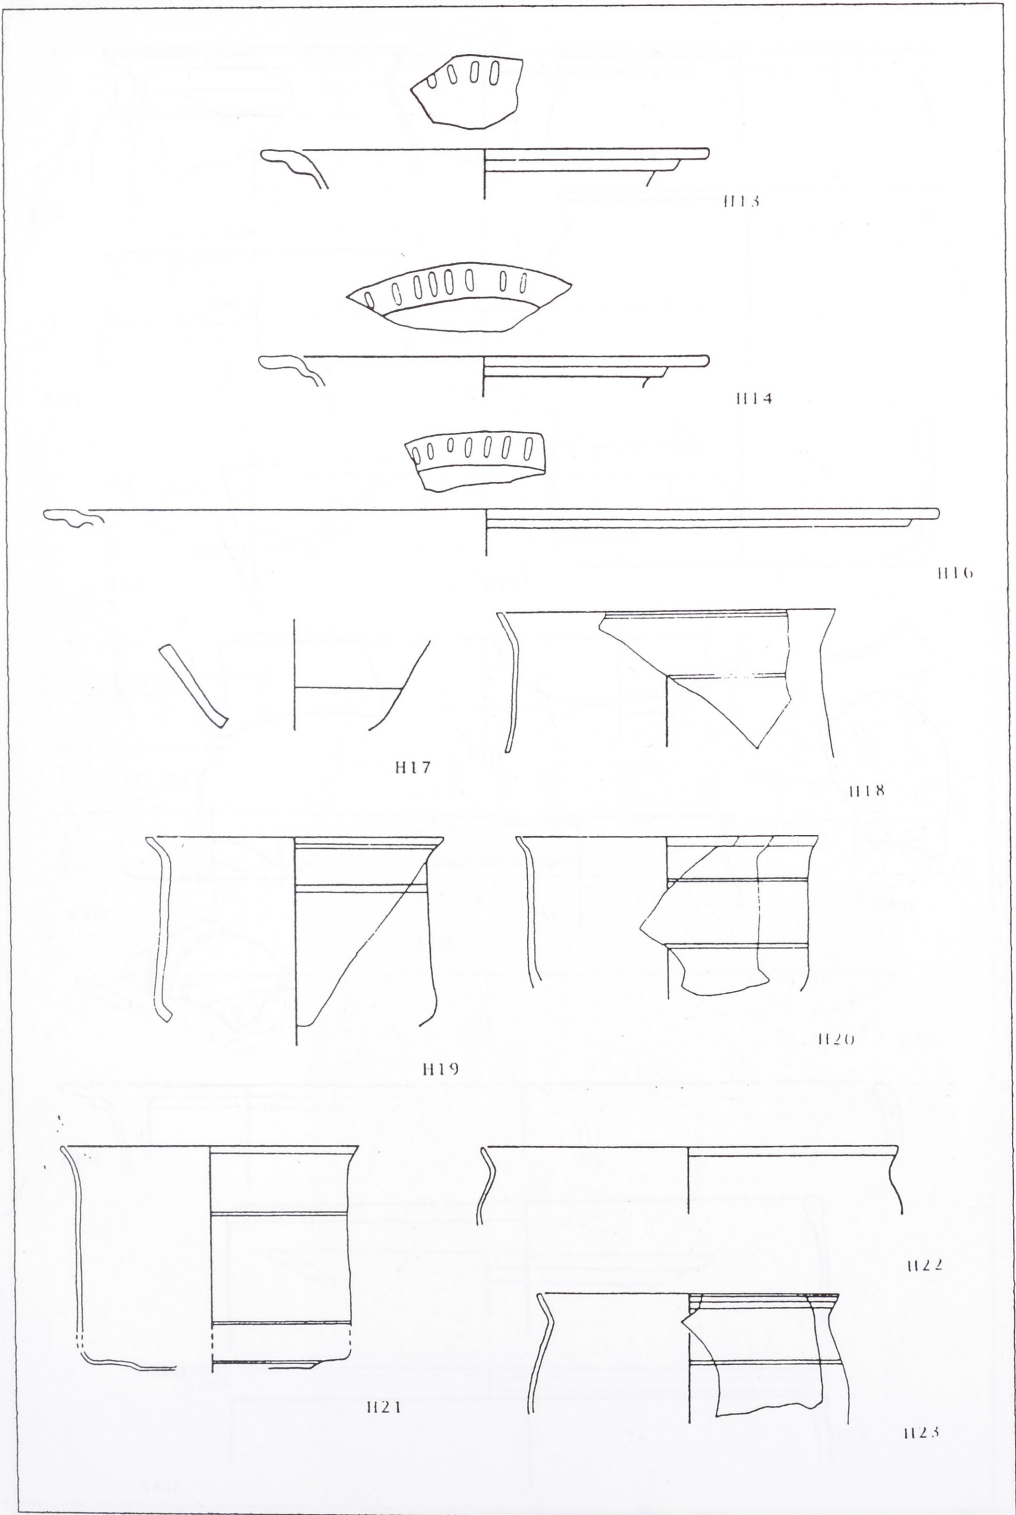

RÖMISCHES GLAS AUS BADEN-WÜRTTEMBERG

Tafel 97: Heidenheim. Maßstab 1:2