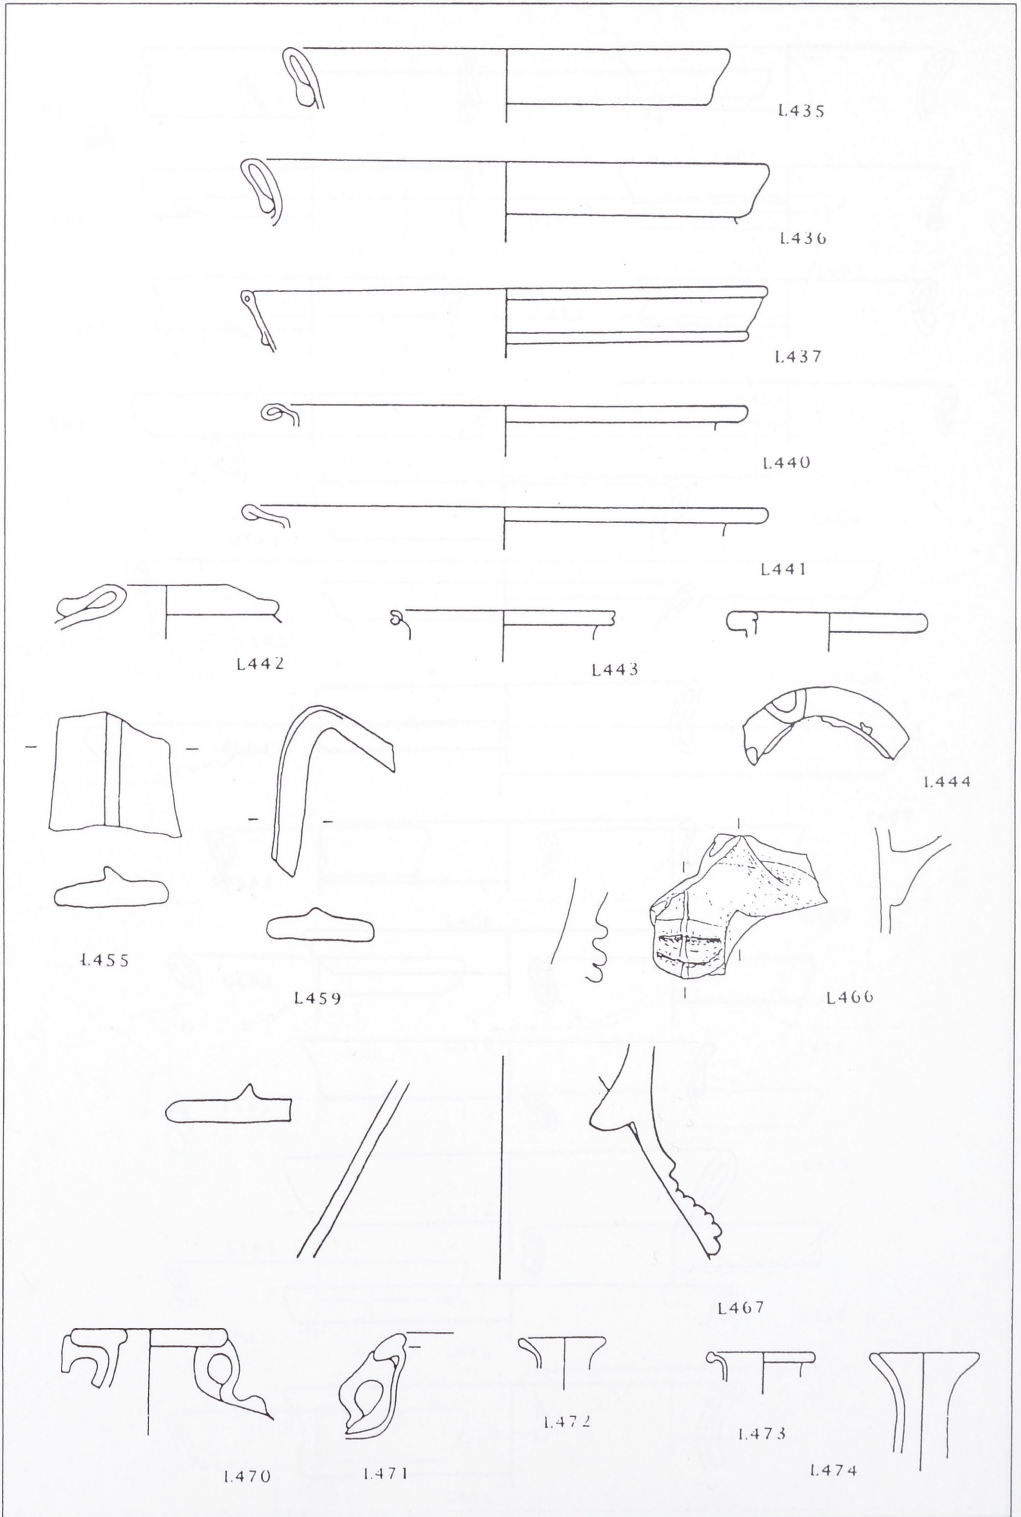

Tafel 70: Ladenburg, Maßstab 1:2

RÖMISCHES GLAS AUS BADEN-WÜRTTEMBERG

Tafel 71: Ladenburg. Maßstab 1:2

Tafel 72: Ladenburg. Maßstab 1:2

RÖMISCHES GLAS AUS BADEN-WÜRTTEMBERG

Tafel 73: Ladenburg. Maßstab 1:2