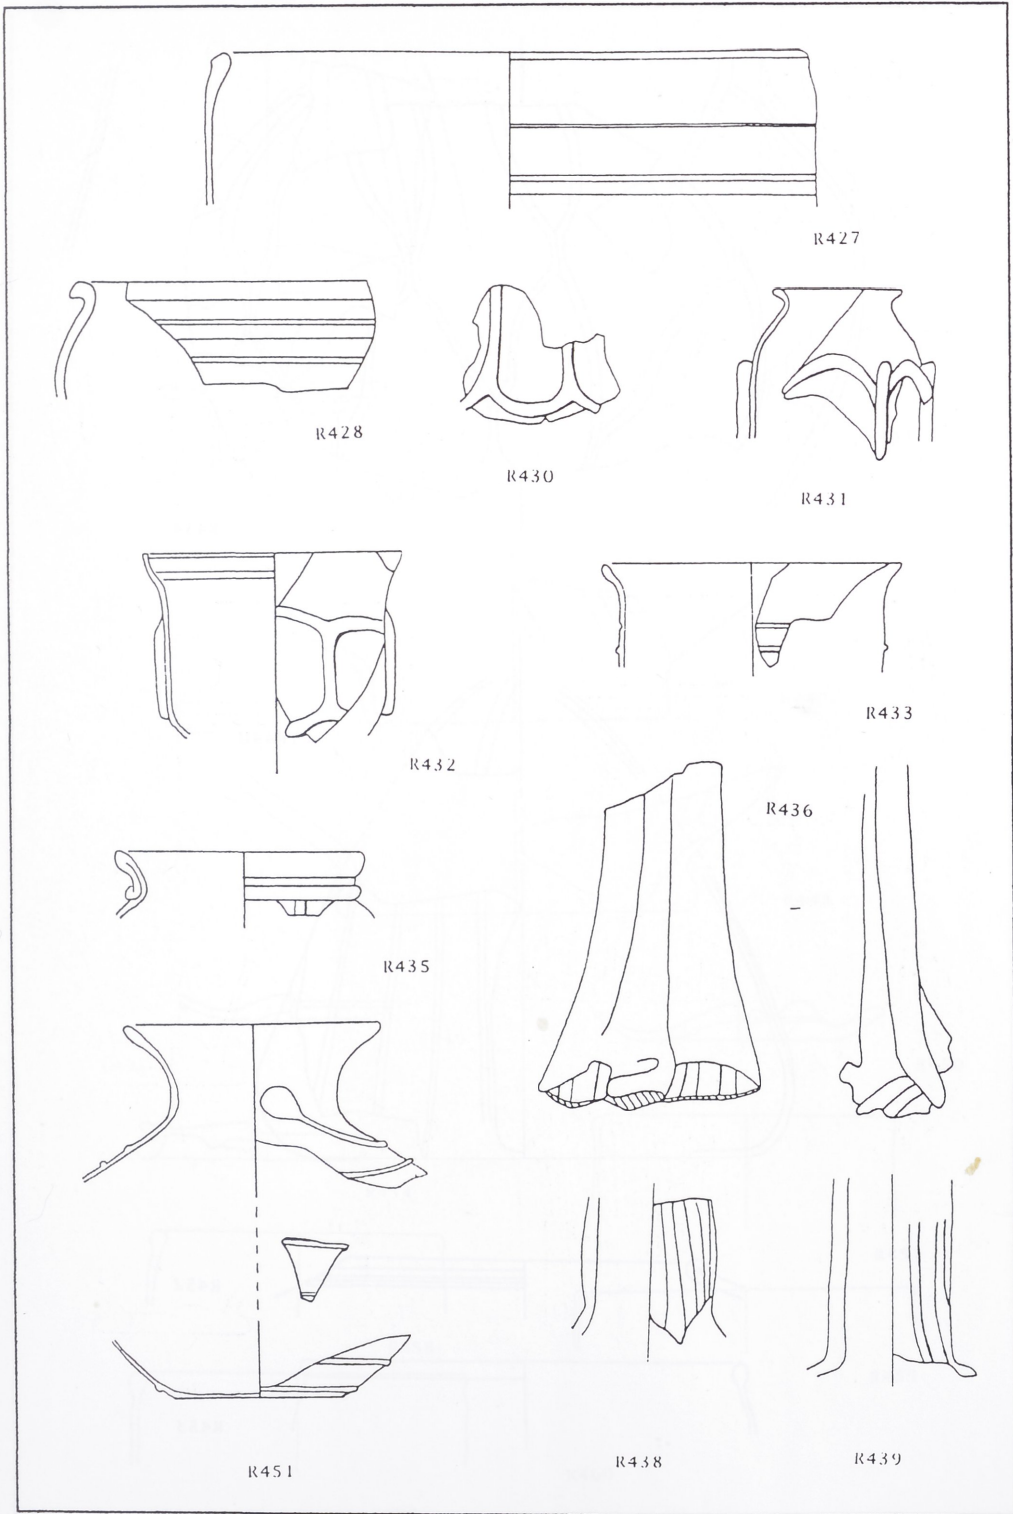

Tafel 24: Rottweil. Maßstab 1:2

RÖMISCHES GLAS AUS BADEN-WÜRTTEMBERG

Tafel 25: Rottweil. Maßstab 1:2

Tafel 26: Rottweil. Maßstab 1:2

RÖMISCHES GLAS AUS BADEN-WÜRTTEMBERG

Tafel 27: Rottweil. Maßstab 1:2

R434