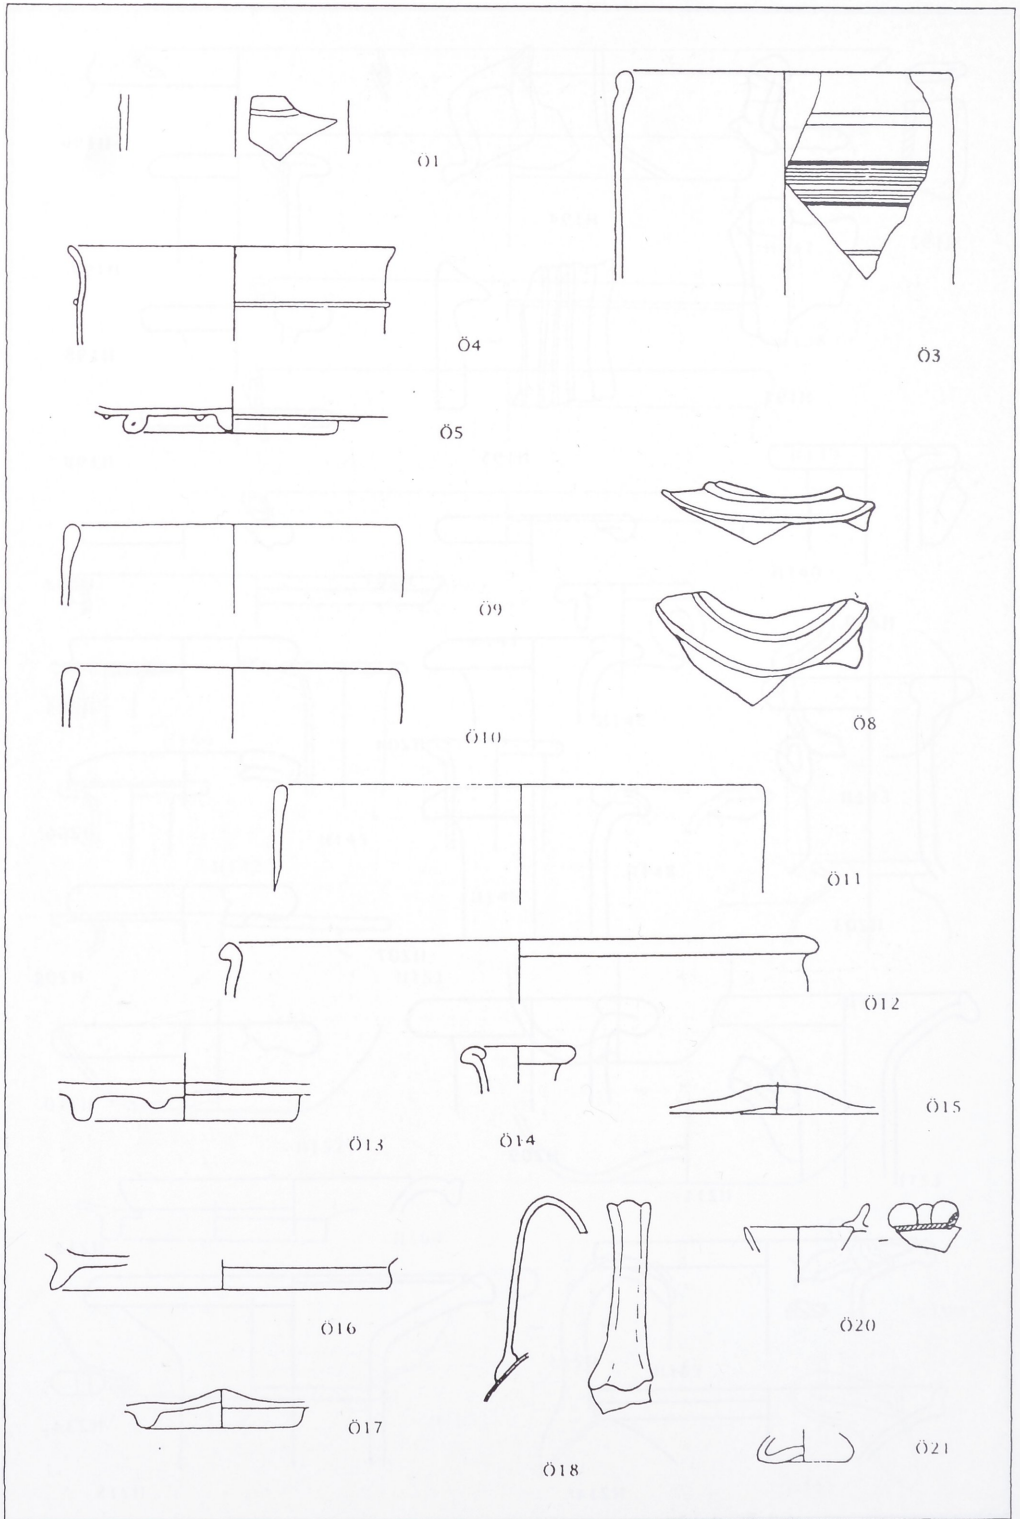

Tafel 106: Öhringen. Maßstab 1:2.