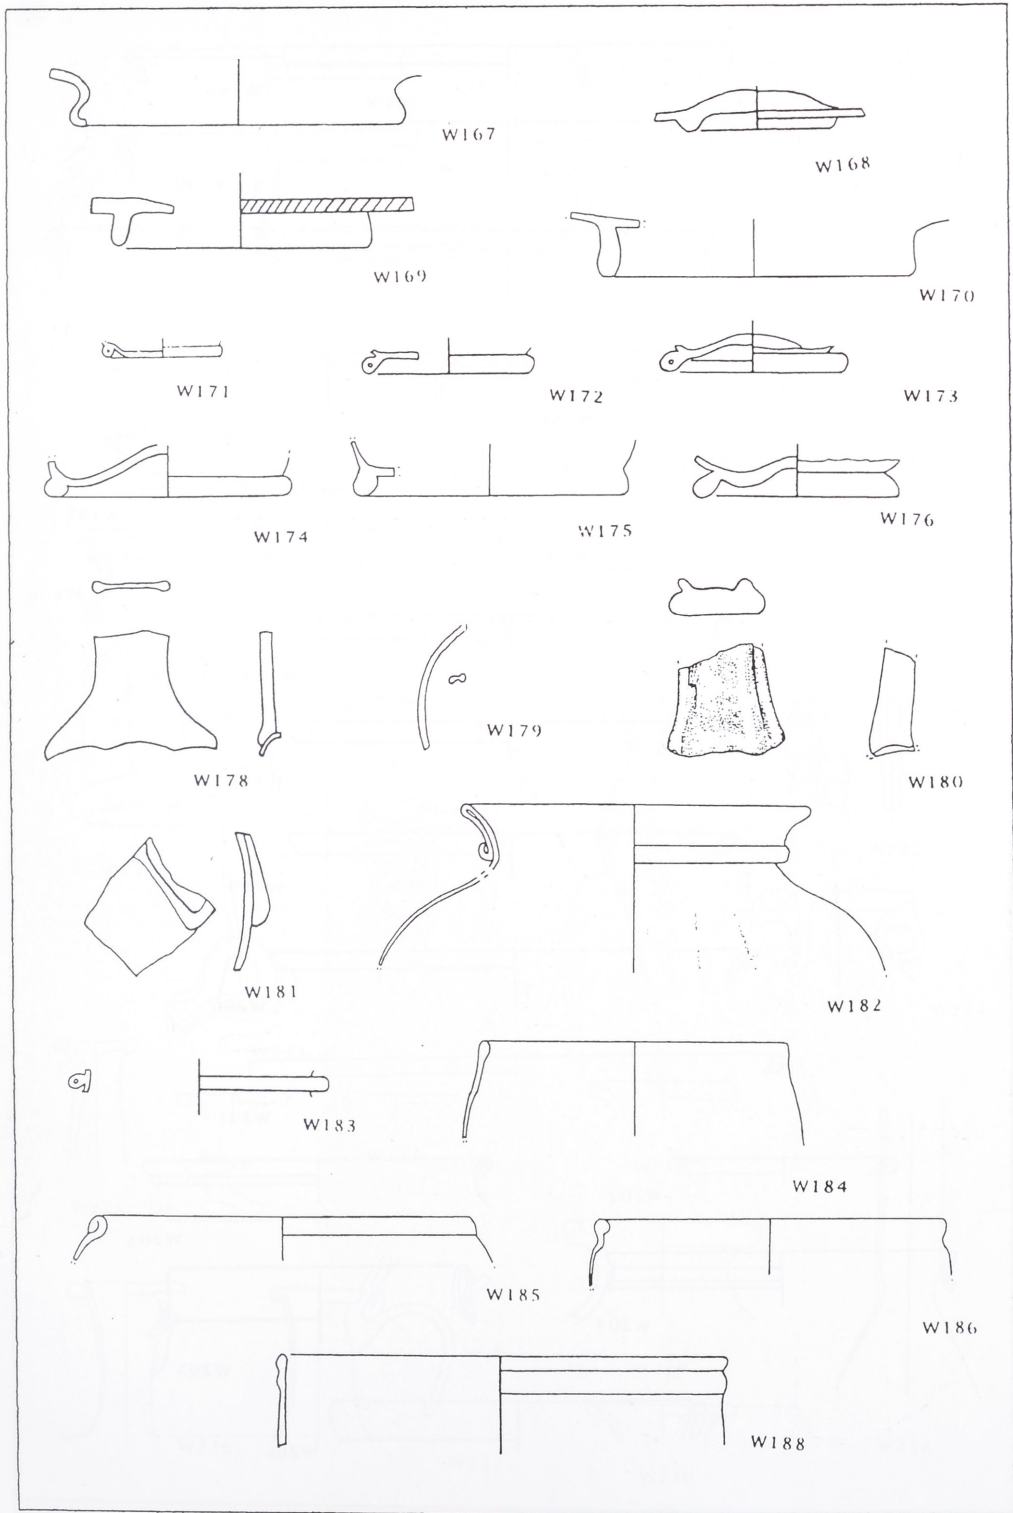

RÖMISCHES GLAS AUS BADEN-WÜRTTEMBERG

Tafel 89: Bad Wimpfen. Maßstab 1:2