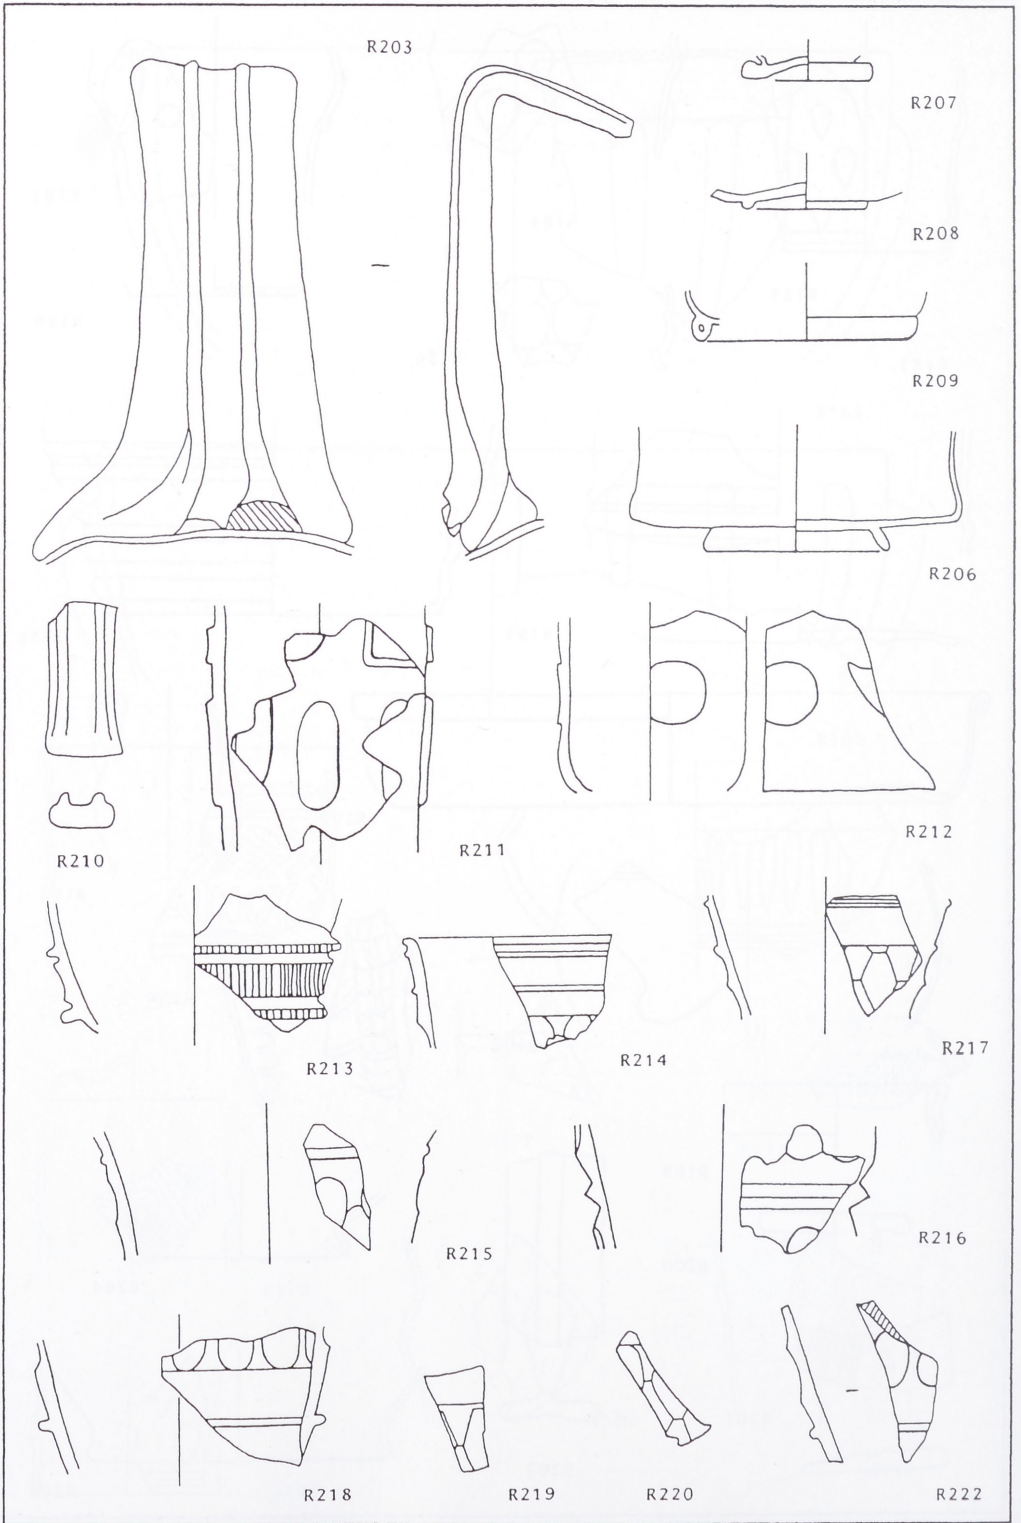

Tafel 14: Rottweil. Maßstab 1:2