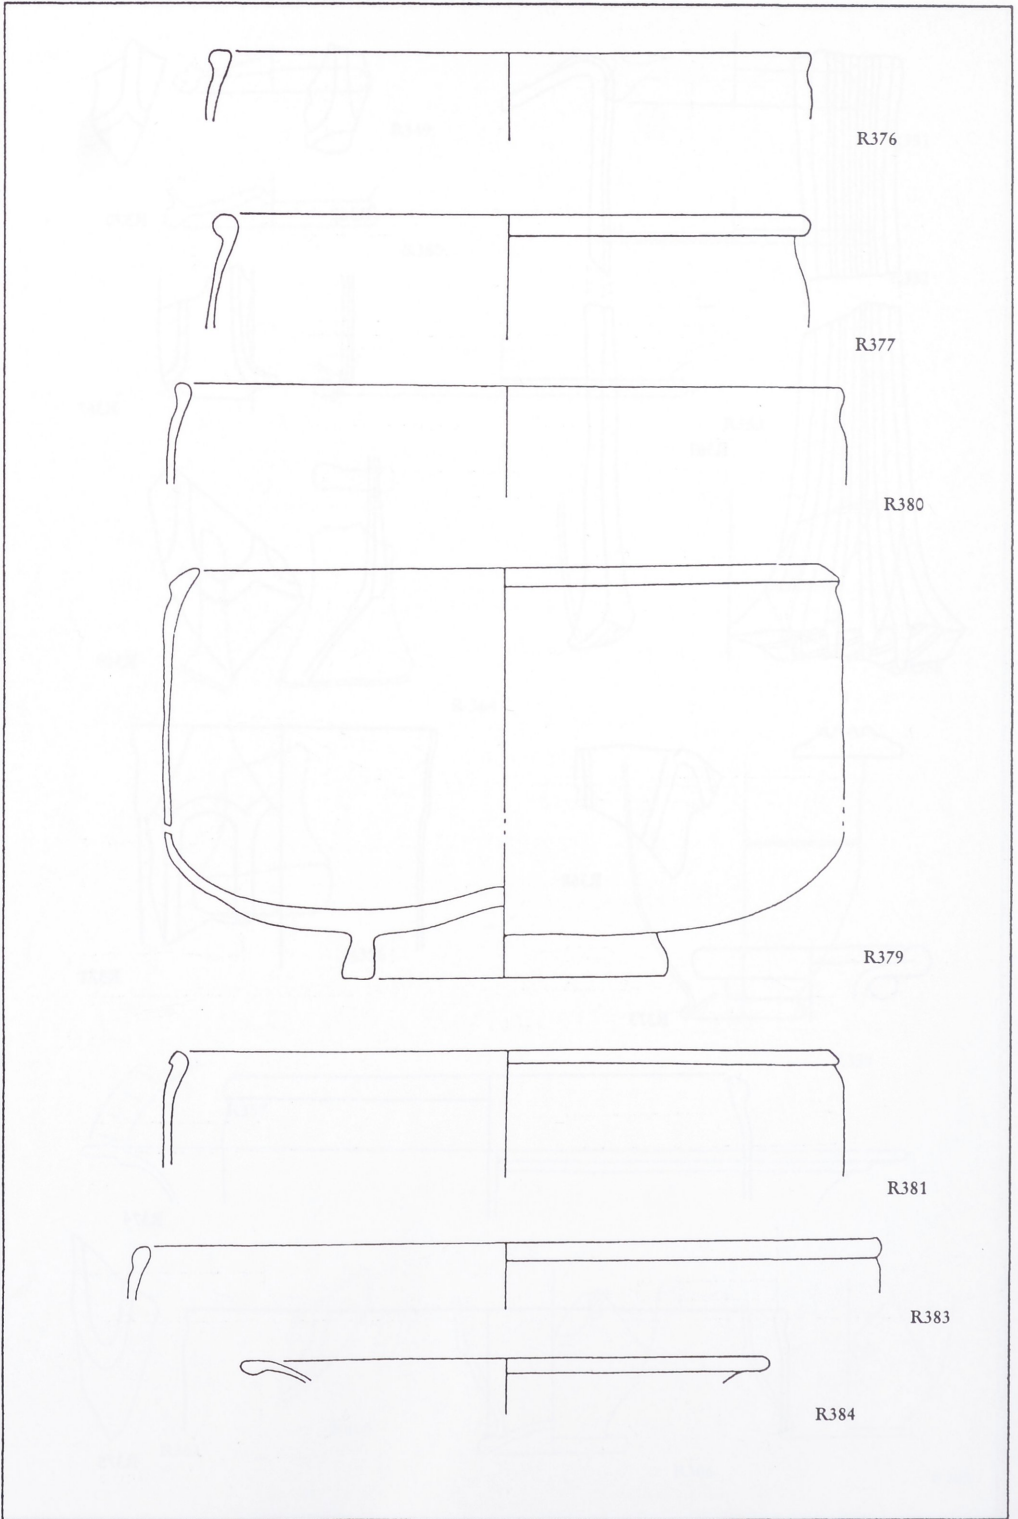

Tafel 24: Rottweil. Maßstab 1:2

RÖMISCHES GLAS AUS BADEN-WÜRTTEMBERG

Tafel 25: Rottweil. Maßstab 1:2

Tafel 26: Rottweil. Maßstab 1:2

RÖMISCHES GLAS AUS BADEN-WÜRTTEMBERG

Tafel 27: Rottweil. Maßstab 1:2

R434