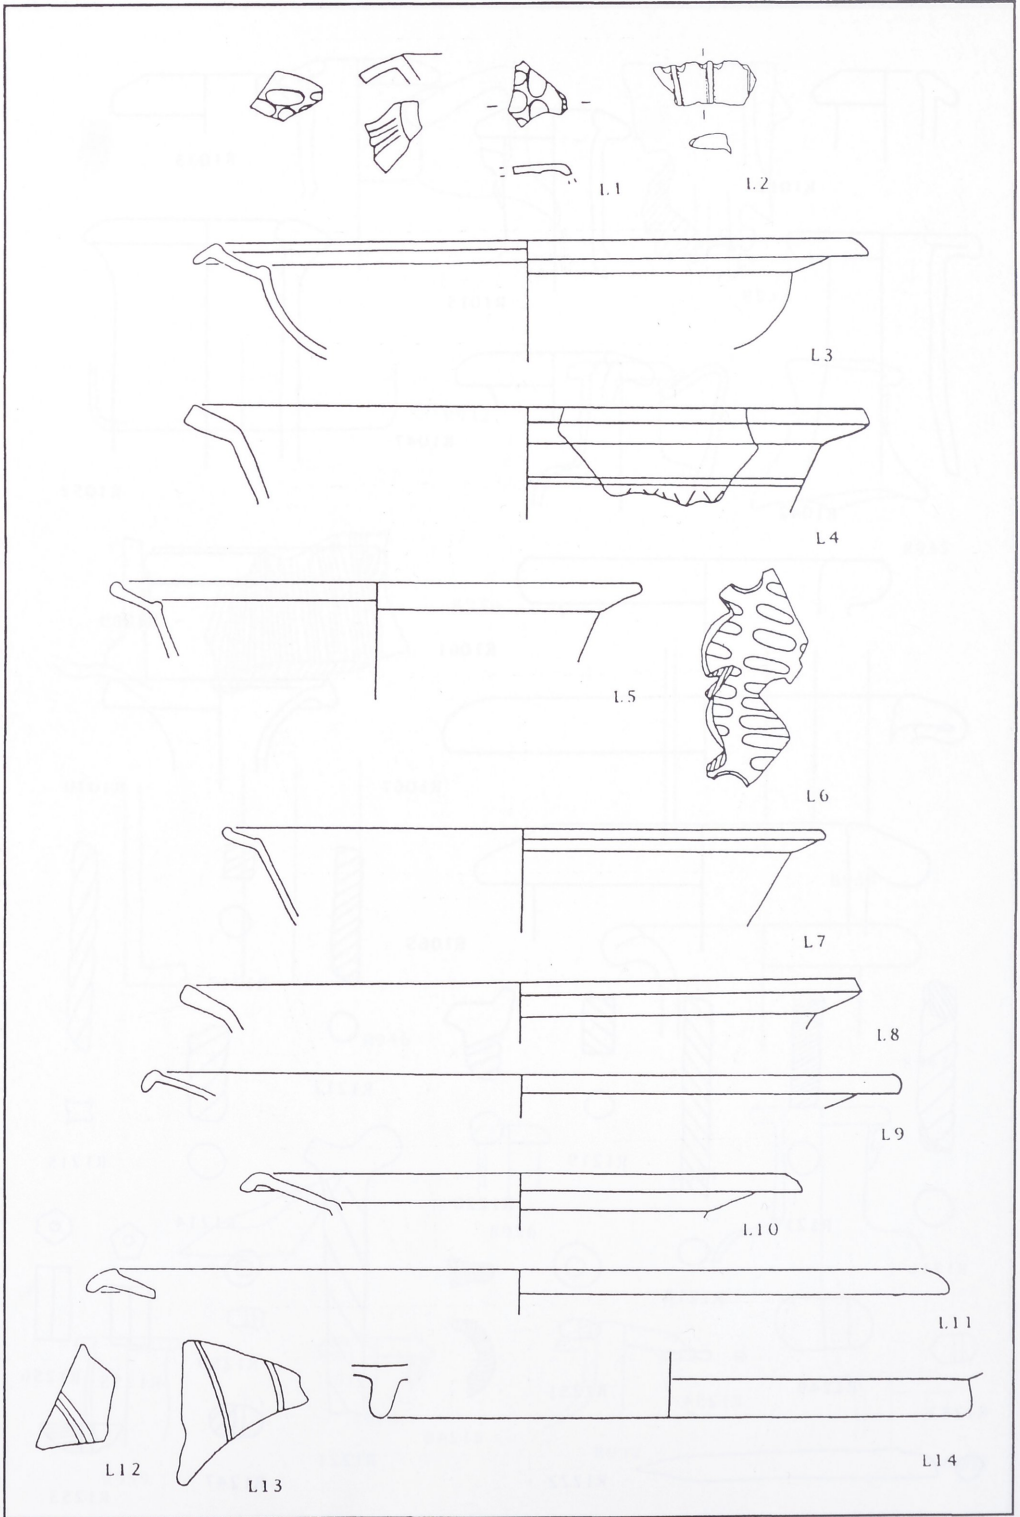

Tafel 45: Rottweil. Maßstab 1:2

Tafel 46: Rottweil. Maßstab 1:2

RÖMISCHES GLAS AUS BADEN-WÜRTTEMBERG

Tafel 47: Rottweil. Maßstab 1:2

Tafel 48: Rottweil. Maßstab 1:2

RÖMISCHES GLAS AUS BADEN-WÜRTTEMBERG

Tafel 49: Rottweil. Maßstab 1:2. 1212-1256: Maßstab 1:1