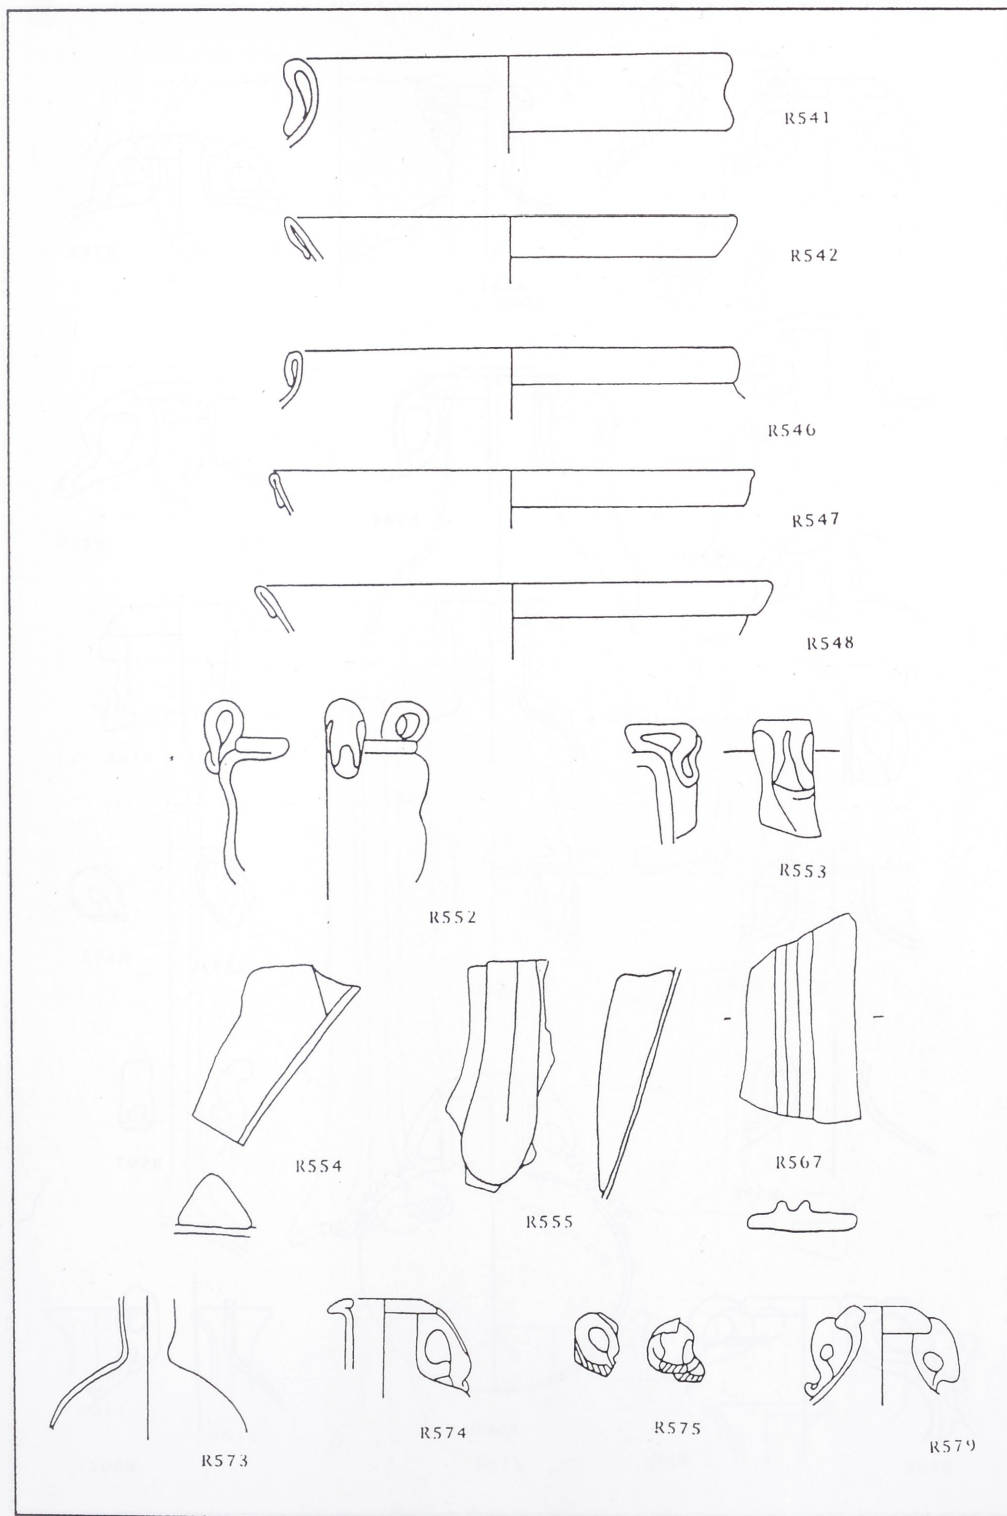

Tafel 31: Rottweil. Maßstab 1:2

Tafel 32: Rottweil. Maßstab 1:2

RÖMISCHES GLAS AUS BADEN-WÜRTTEMBERG

Tafel 33: Rottweil. Maßstab 1:2

Tafel 34: Rottweil. Maßstab 1:2

RÖMISCHES GLAS AUS BADEN-WÜRTTEMBERG

Tafel 35: Rottweil. Maßstab 1:2