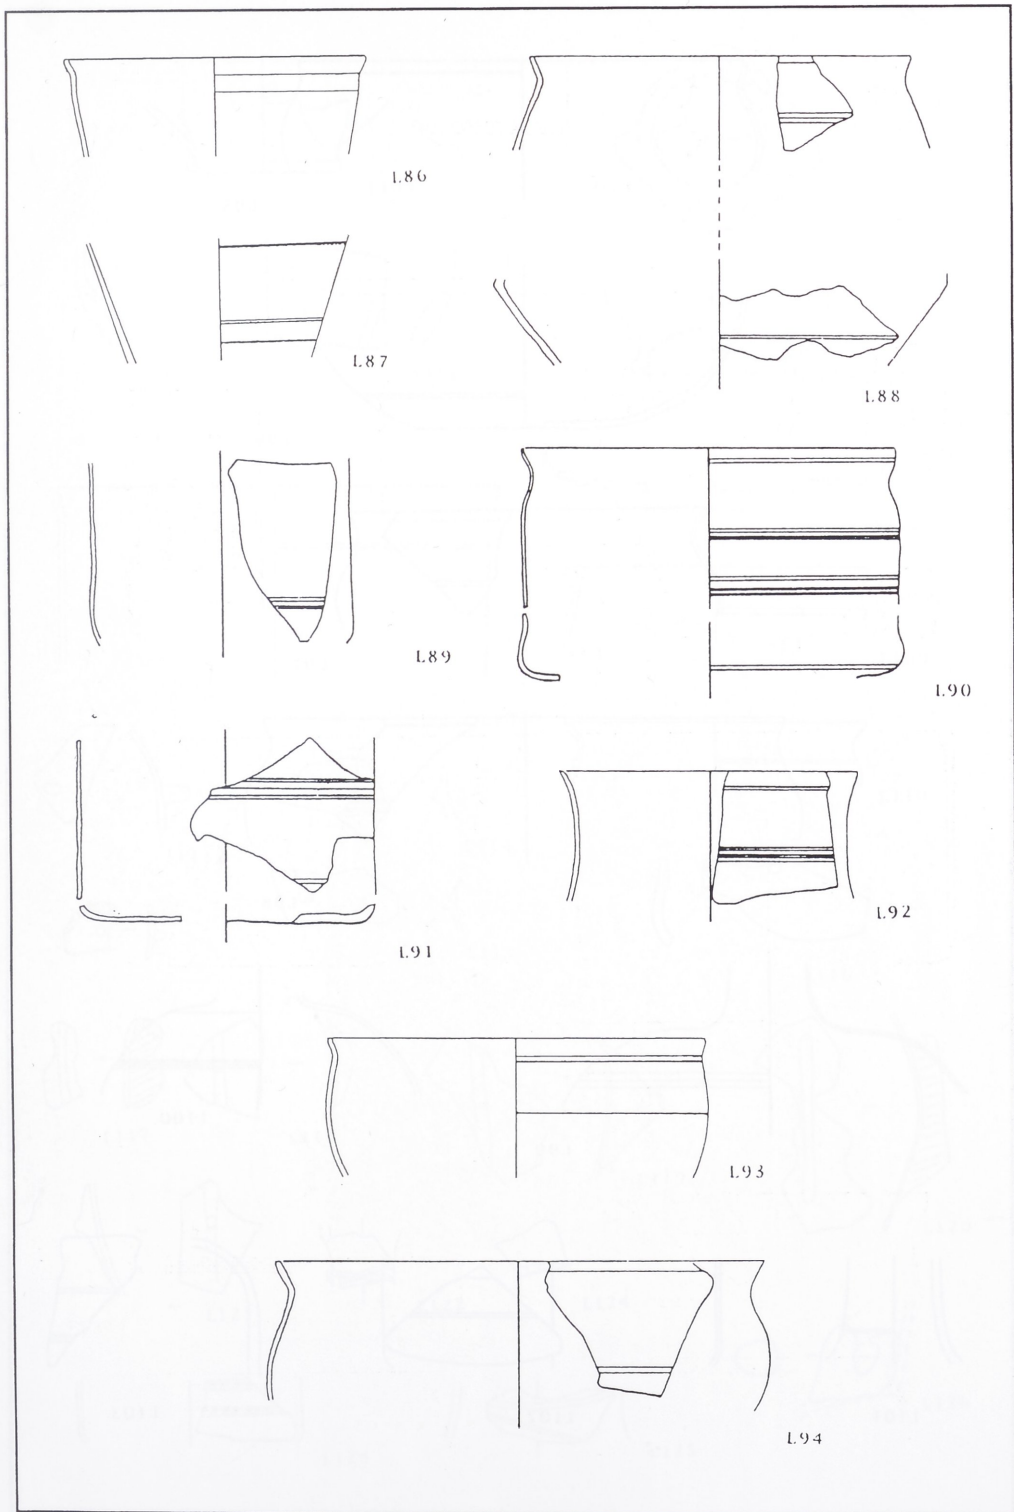

Tafel 54: Ladenburg. Maßstab 1:2

RÖMISCHES GLAS AUS BADEN-WÜRTTEMBERG

Tafel 55: Ladenburg. Maßstab 1:2.

Tafel 56: Ladenburg. Maßstab 1:2

RÖMISCHES GLAS AUS BADEN-WÜRTTEMBERG

Tafel 57: Ladenburg. Maßstab 1:2.