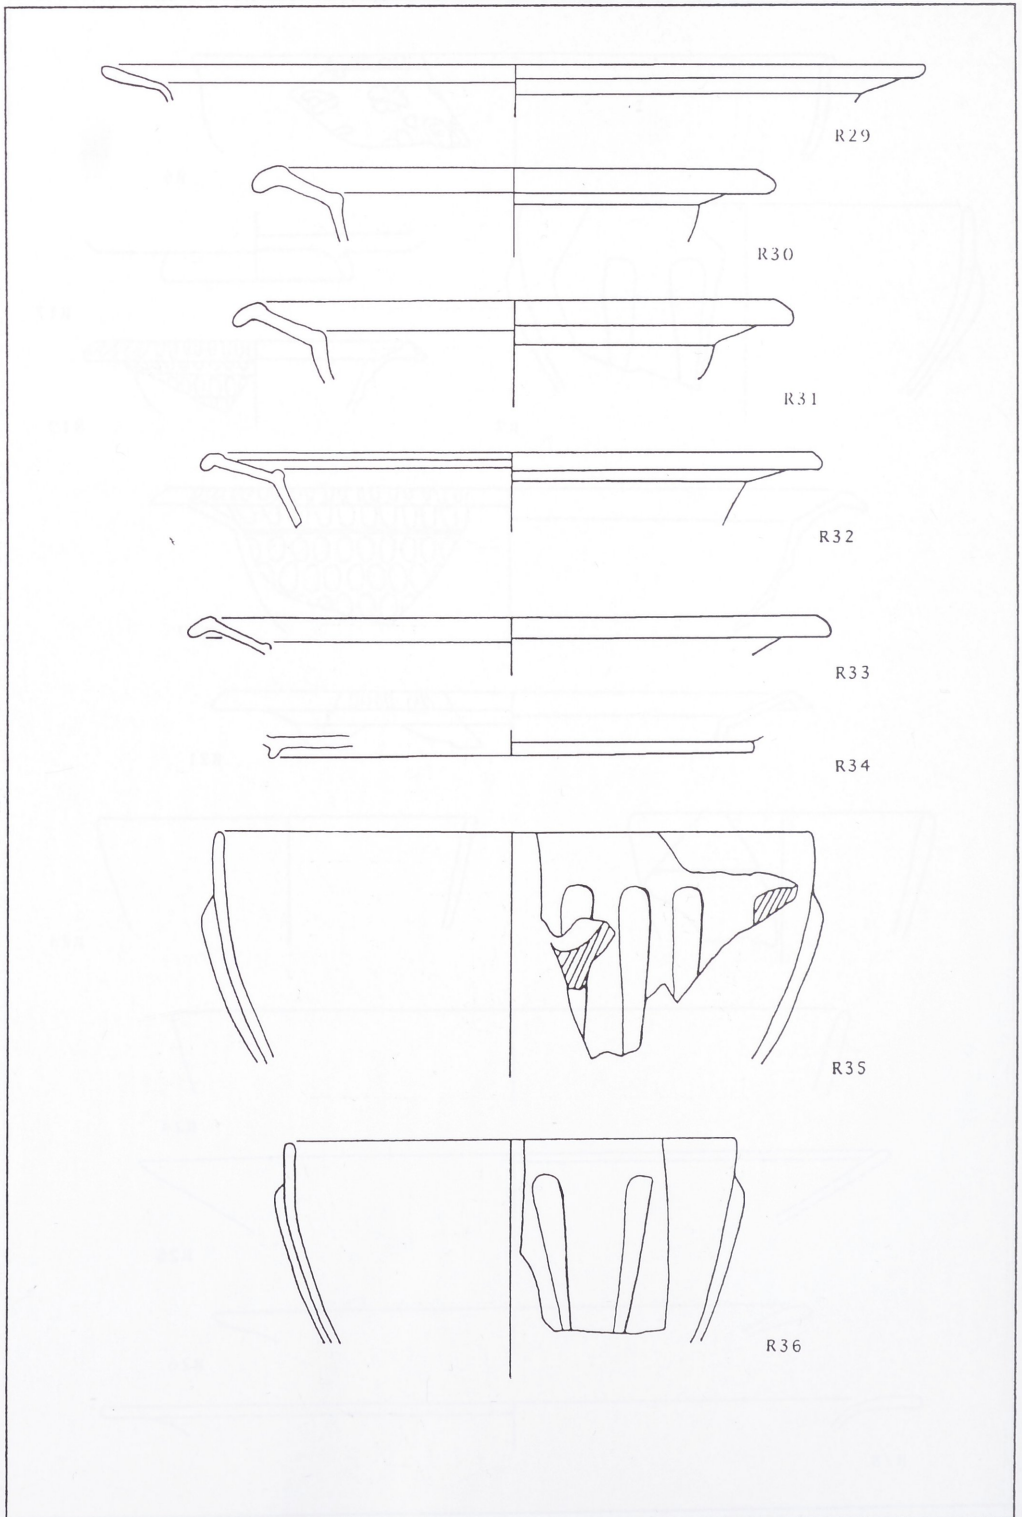

RÖMISCHES GLAS AUS BADEN-WÜRTTEMBERG

Tafel 1: Rottweil. Maßstab 1:2

Tafel 2: Rottweil. Maßstab 1:2

RÖMISCHES GLAS AUS BADEN-WÜRTTEMBERG

Tafel 3: Rottweil. Maßstab 1:2

Tafel 4: Rottweil. Maßstab 1:2

RÖMISCHES GLAS AUS BADEN-WÜRTTEMBERG