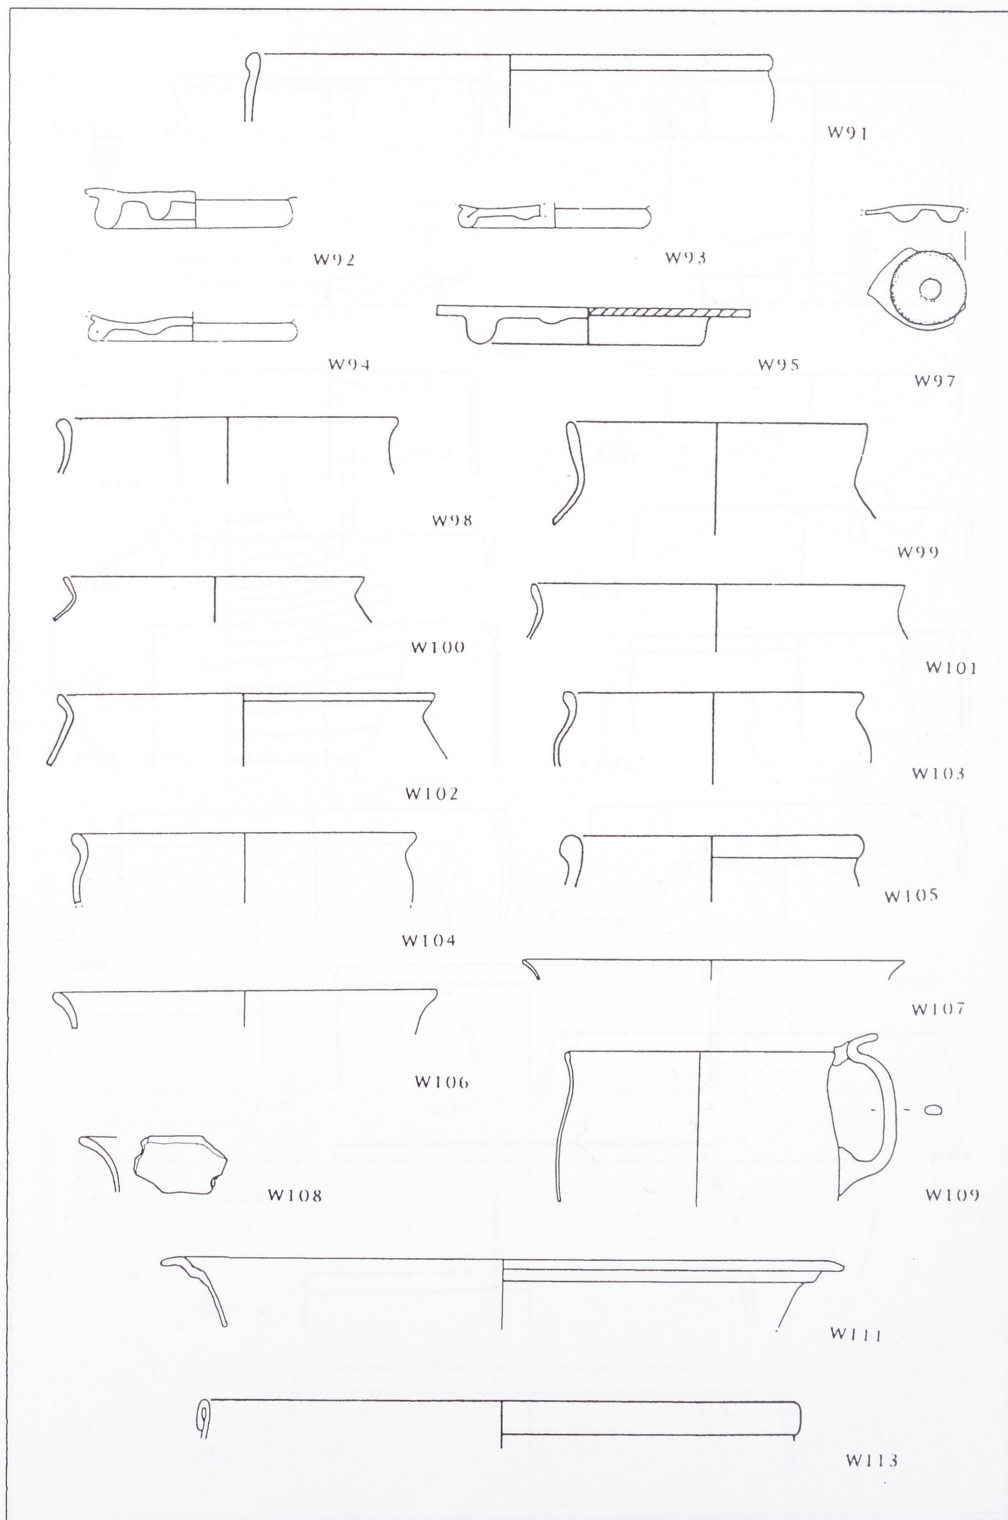

W88

W89

W90

Tafel 85: Bad Wimpfen. Maßstab 1:2

Tafel 86: Bad Wimpen. Maßstab 1:2.

RÖMISCHES GLAS AUS BADEN-WÜRTTEMBERG

Tafel 87: Bad Wimpfen. Maßstab 1:2

Tafel 88: Bad Wimpfen. Maßstab 1:2.