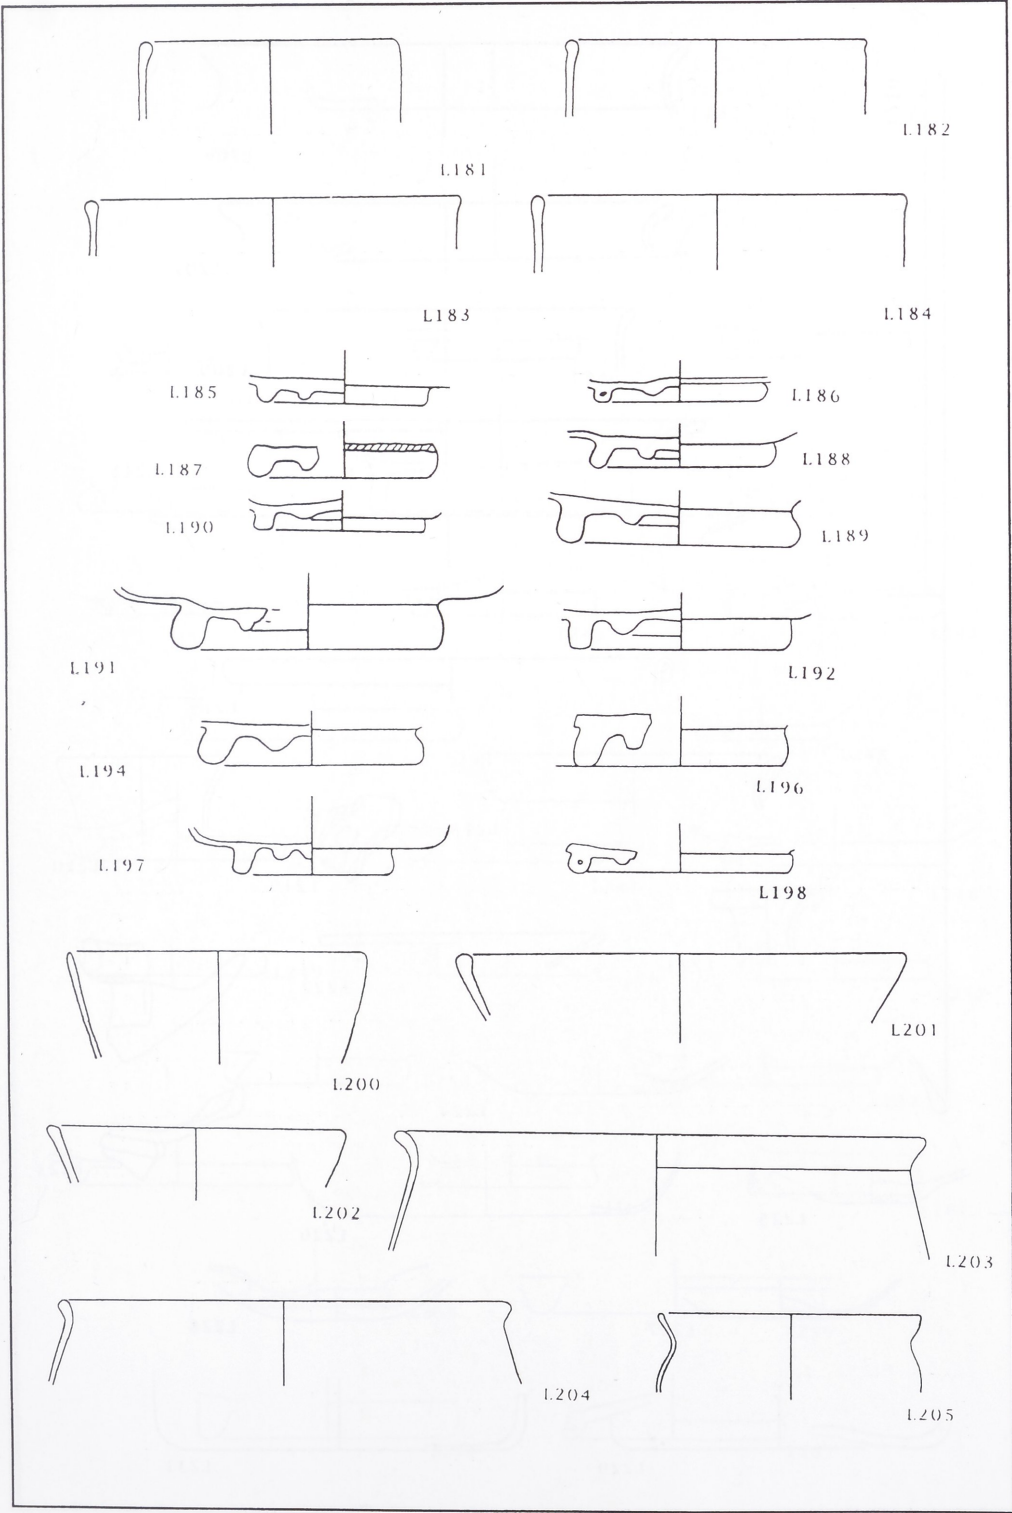

RÖMISCHES GLAS AUS BADEN-WÜRTTEMBERG

Tafel 63: Ladenburg. Maßstab 1:2.