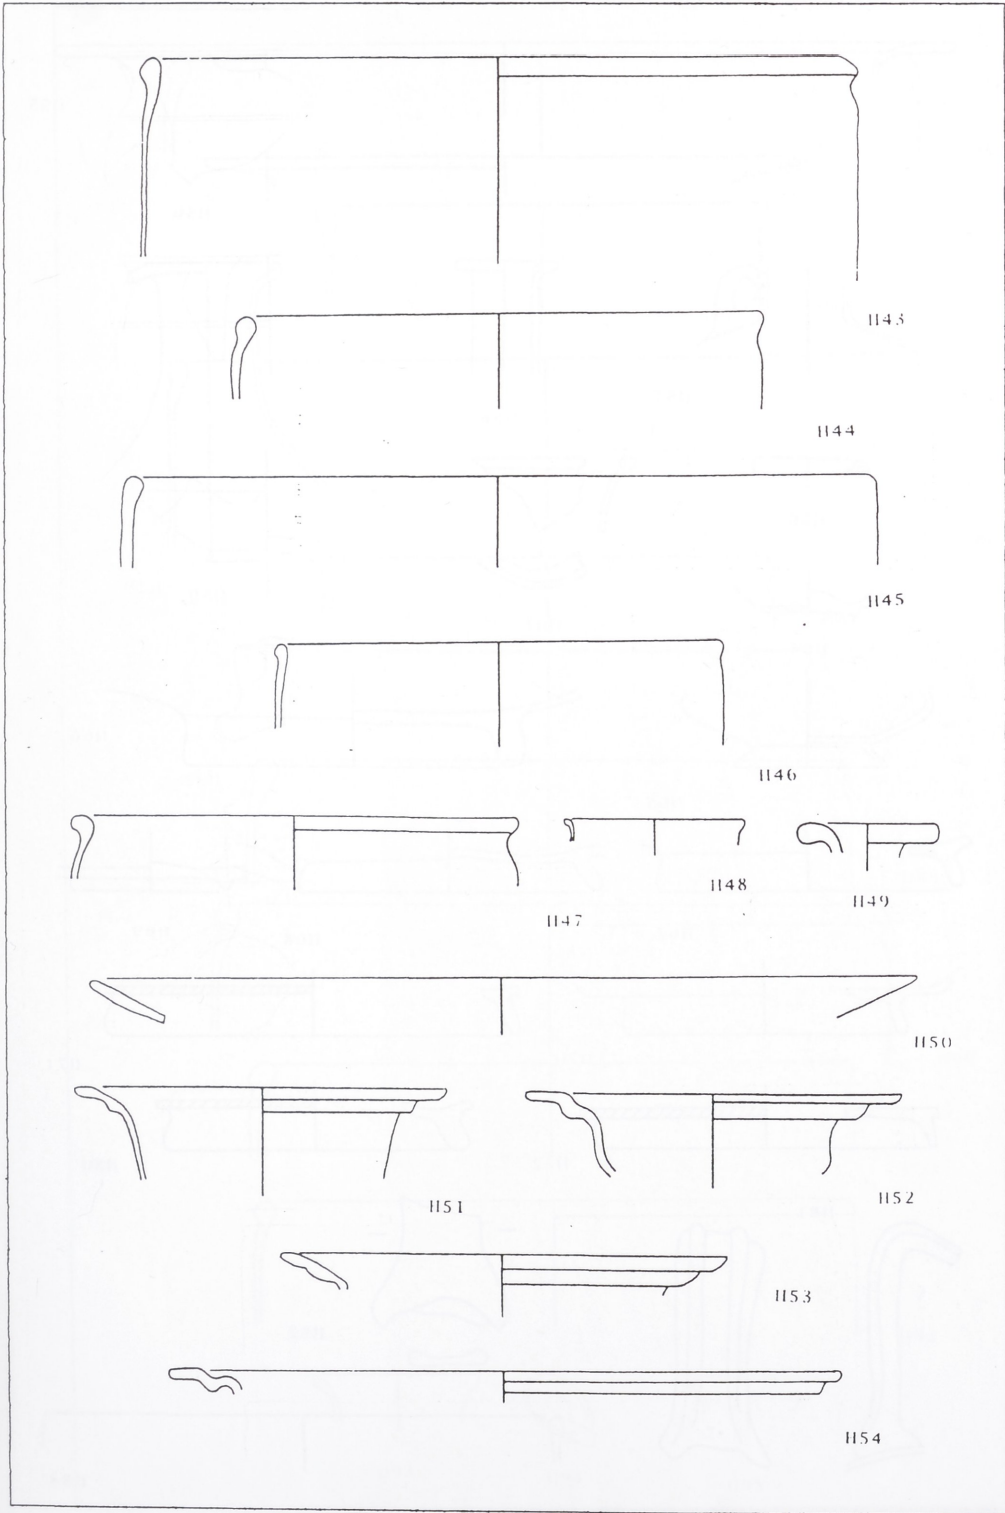

RÖMISCHES GLAS AUS BADEN-WÜRTTEMBERG

Tafel 97: Heidenheim. Maßstab 1:2

Tafel 98: Heidenheim. Maßstab 1:2.

RÖMISCHES GLAS AUS BADEN-WÜRTTEMBERG

Tafel 99: Heidenheim. Maßstab 1:2

Tafel 100: Heidenheim. Maßstab 1:2.