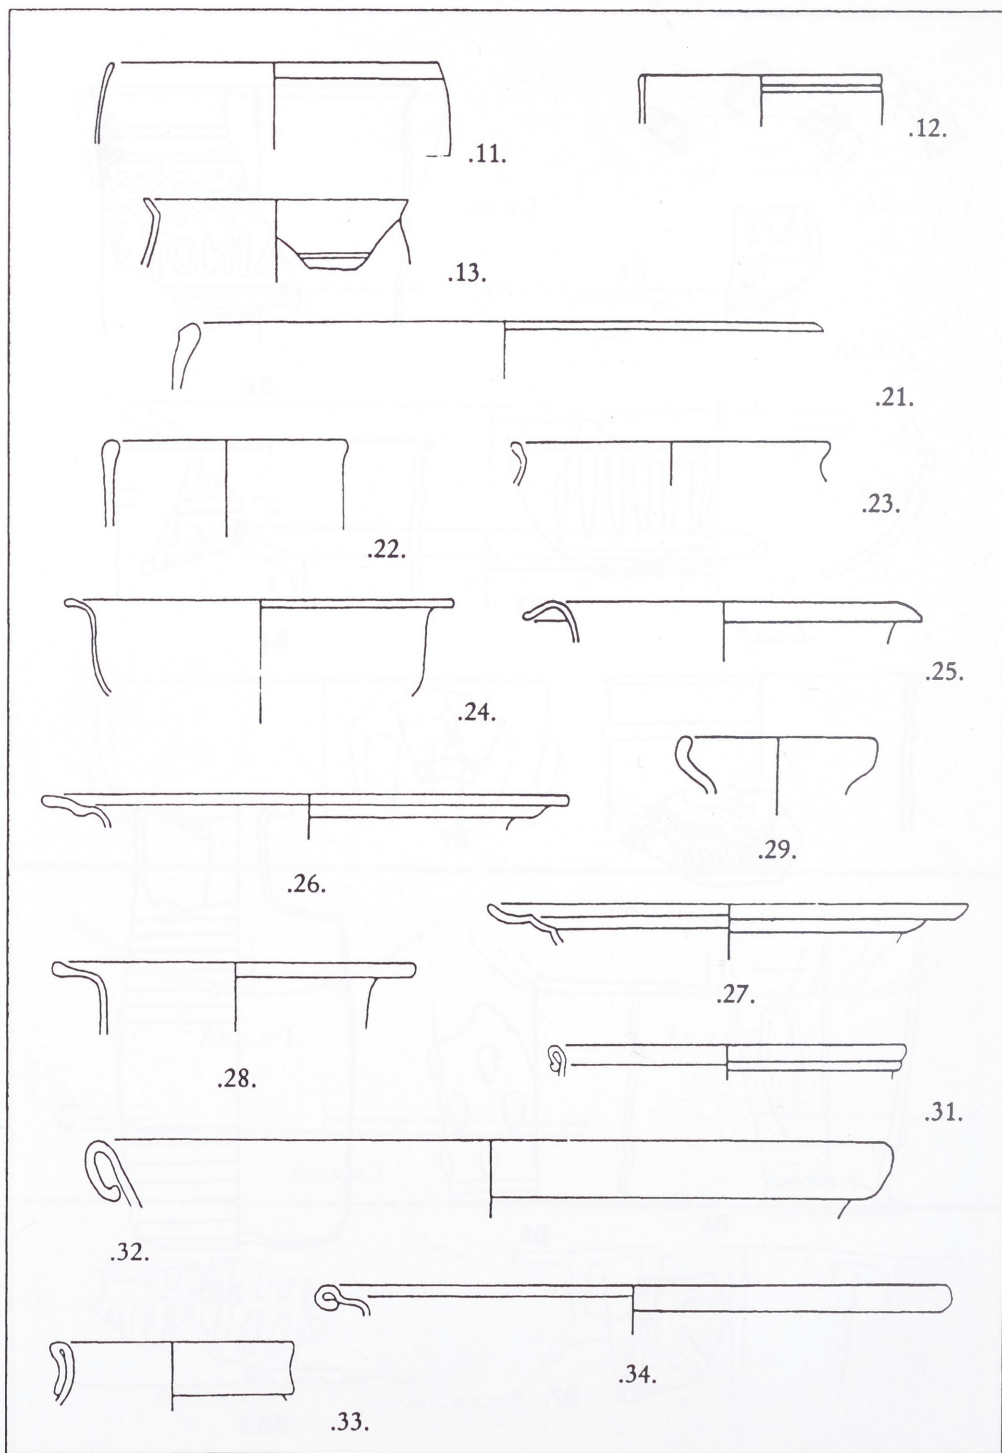

RÖMISCHES GLAS AUS BADEN-WÜRTTEMBERG

L44.

L45.

L47.

Tafel 132: Typentafel: A. Formgeschmolzen oder Formgedreht

RÖMISCHES GLAS AUS BADEN-WÜRTTEMBERG

Tafel 133: Typentafel: B. Formgeblasen

Tafel 134: Typentafel: C. Freigeblasen