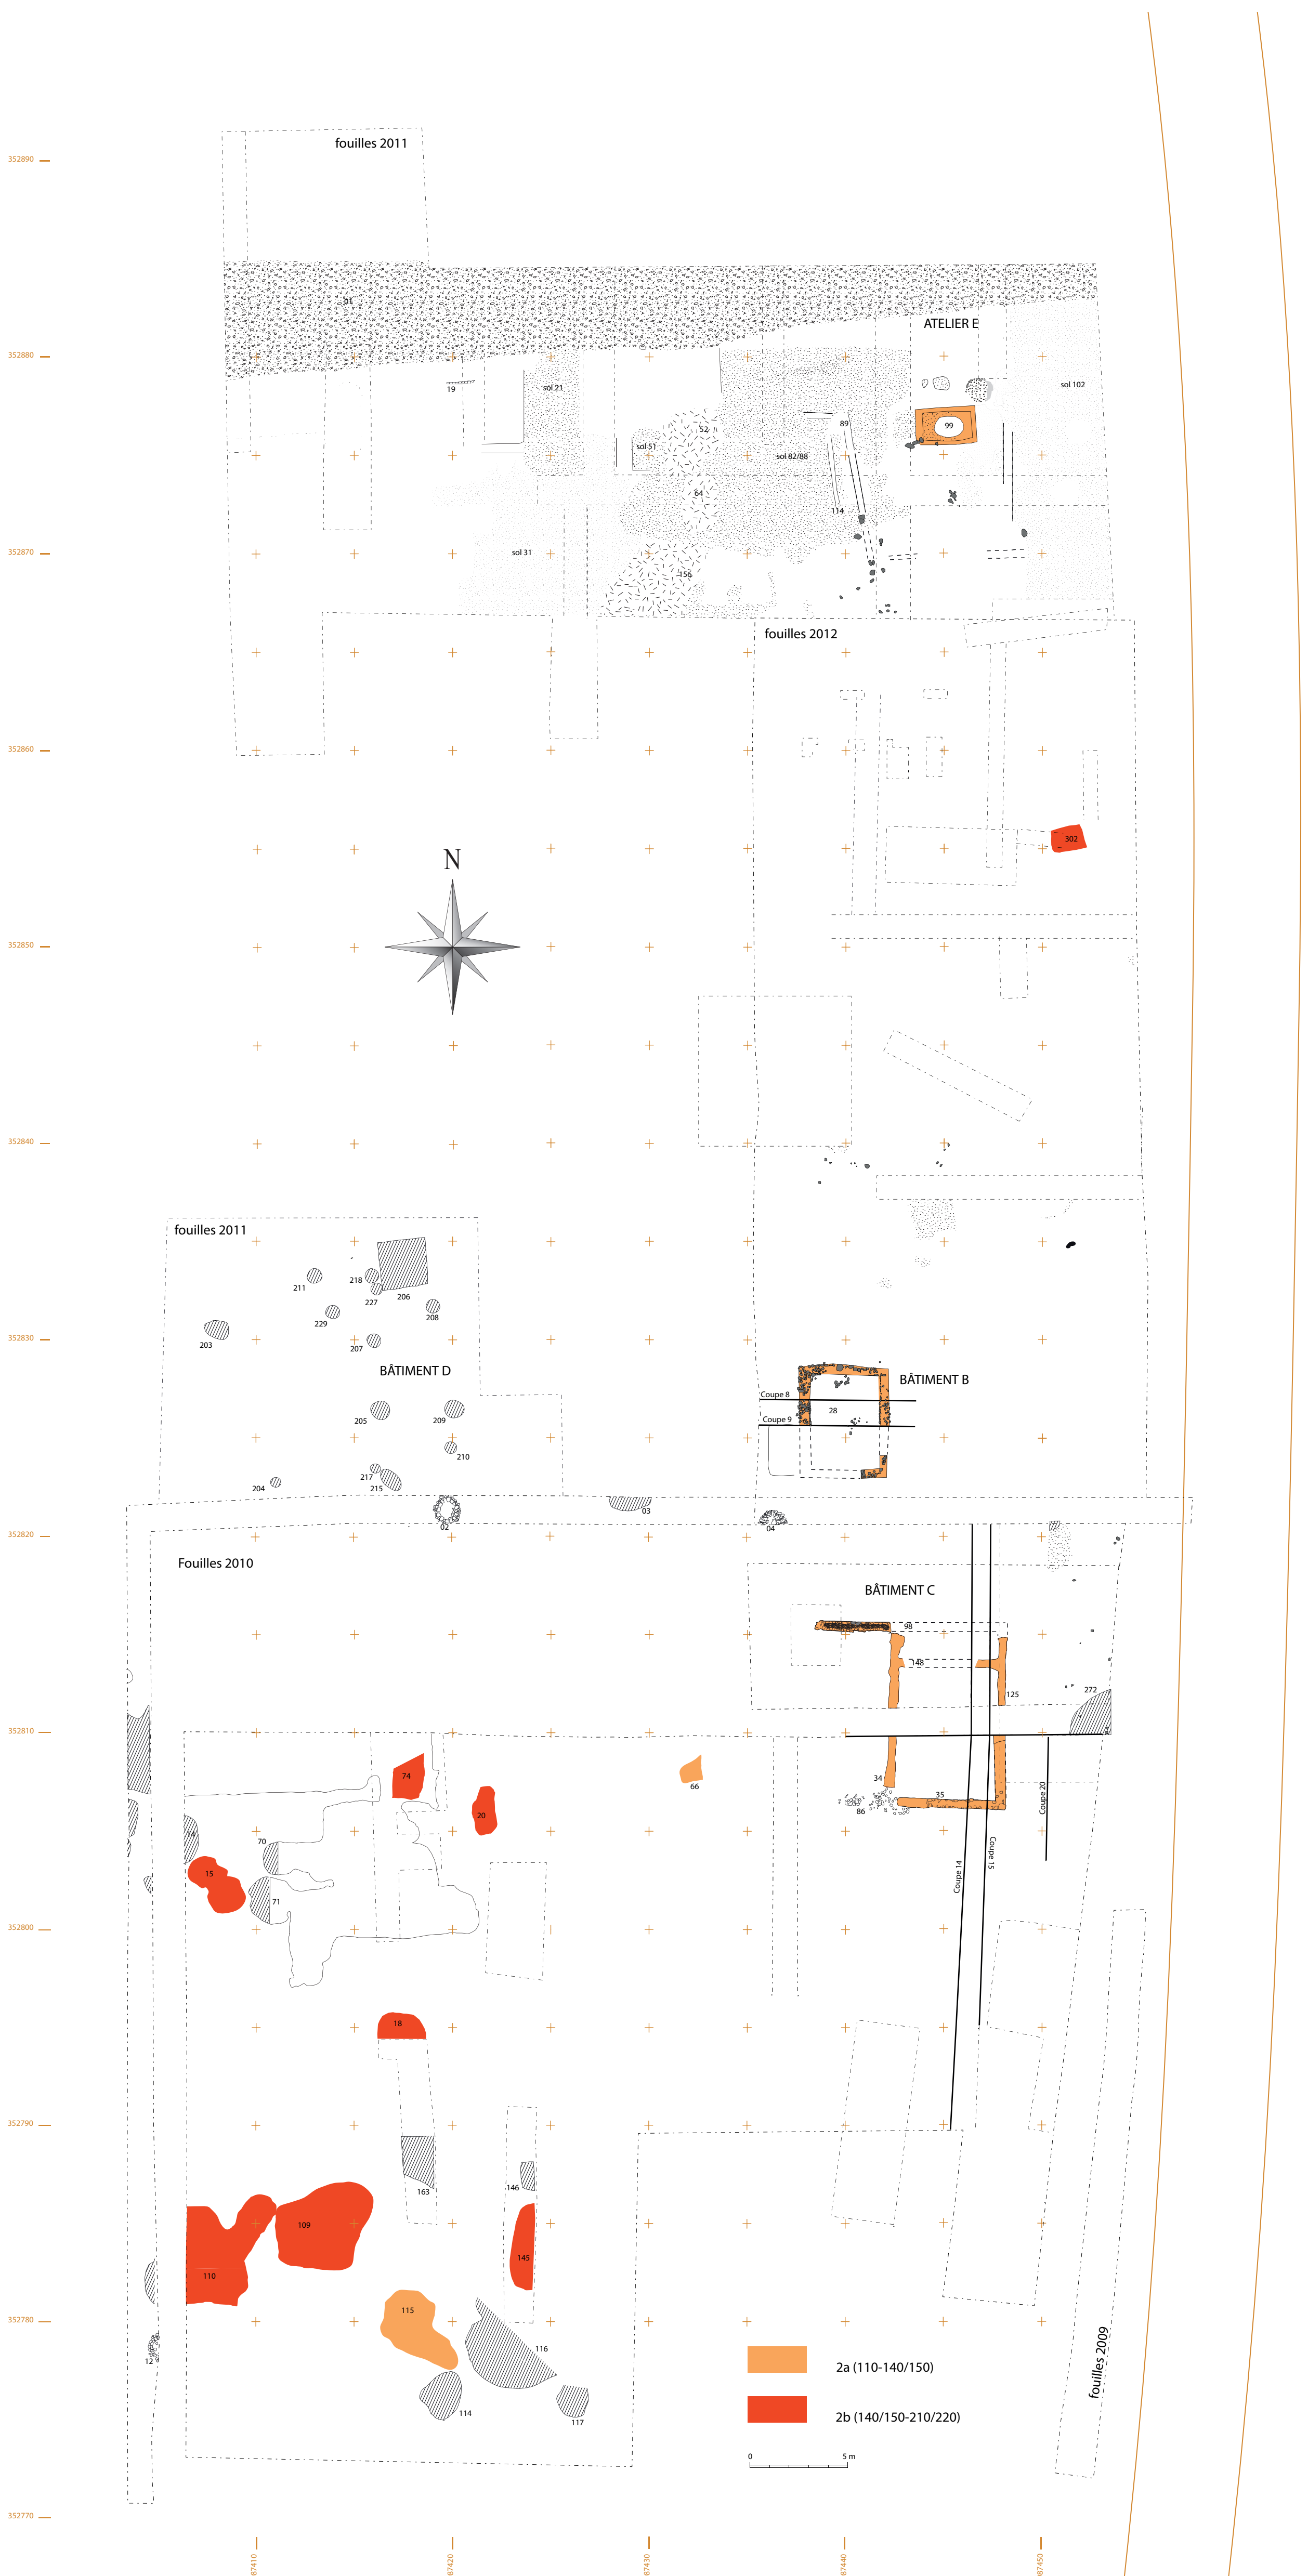

987400
353000

Voie 15

Fossé 20 tardo-antique

Chantier 21
(2010-2012)

Chantier 20
(2009)

ALTKIRCH

Voie de Horbourg-Wihr

BUNKER

	Sondages E. Kern
	Fossés restitués
	Fossé tardif
	Chaussées restituées

0 10 20m

Coupes 2011

Coupes 2010

Coupe A A'

Coupe BB'

Coupe CC'

Coupe DD'

Coupe FF'

Coupe EE'

CHANTIER 09-20