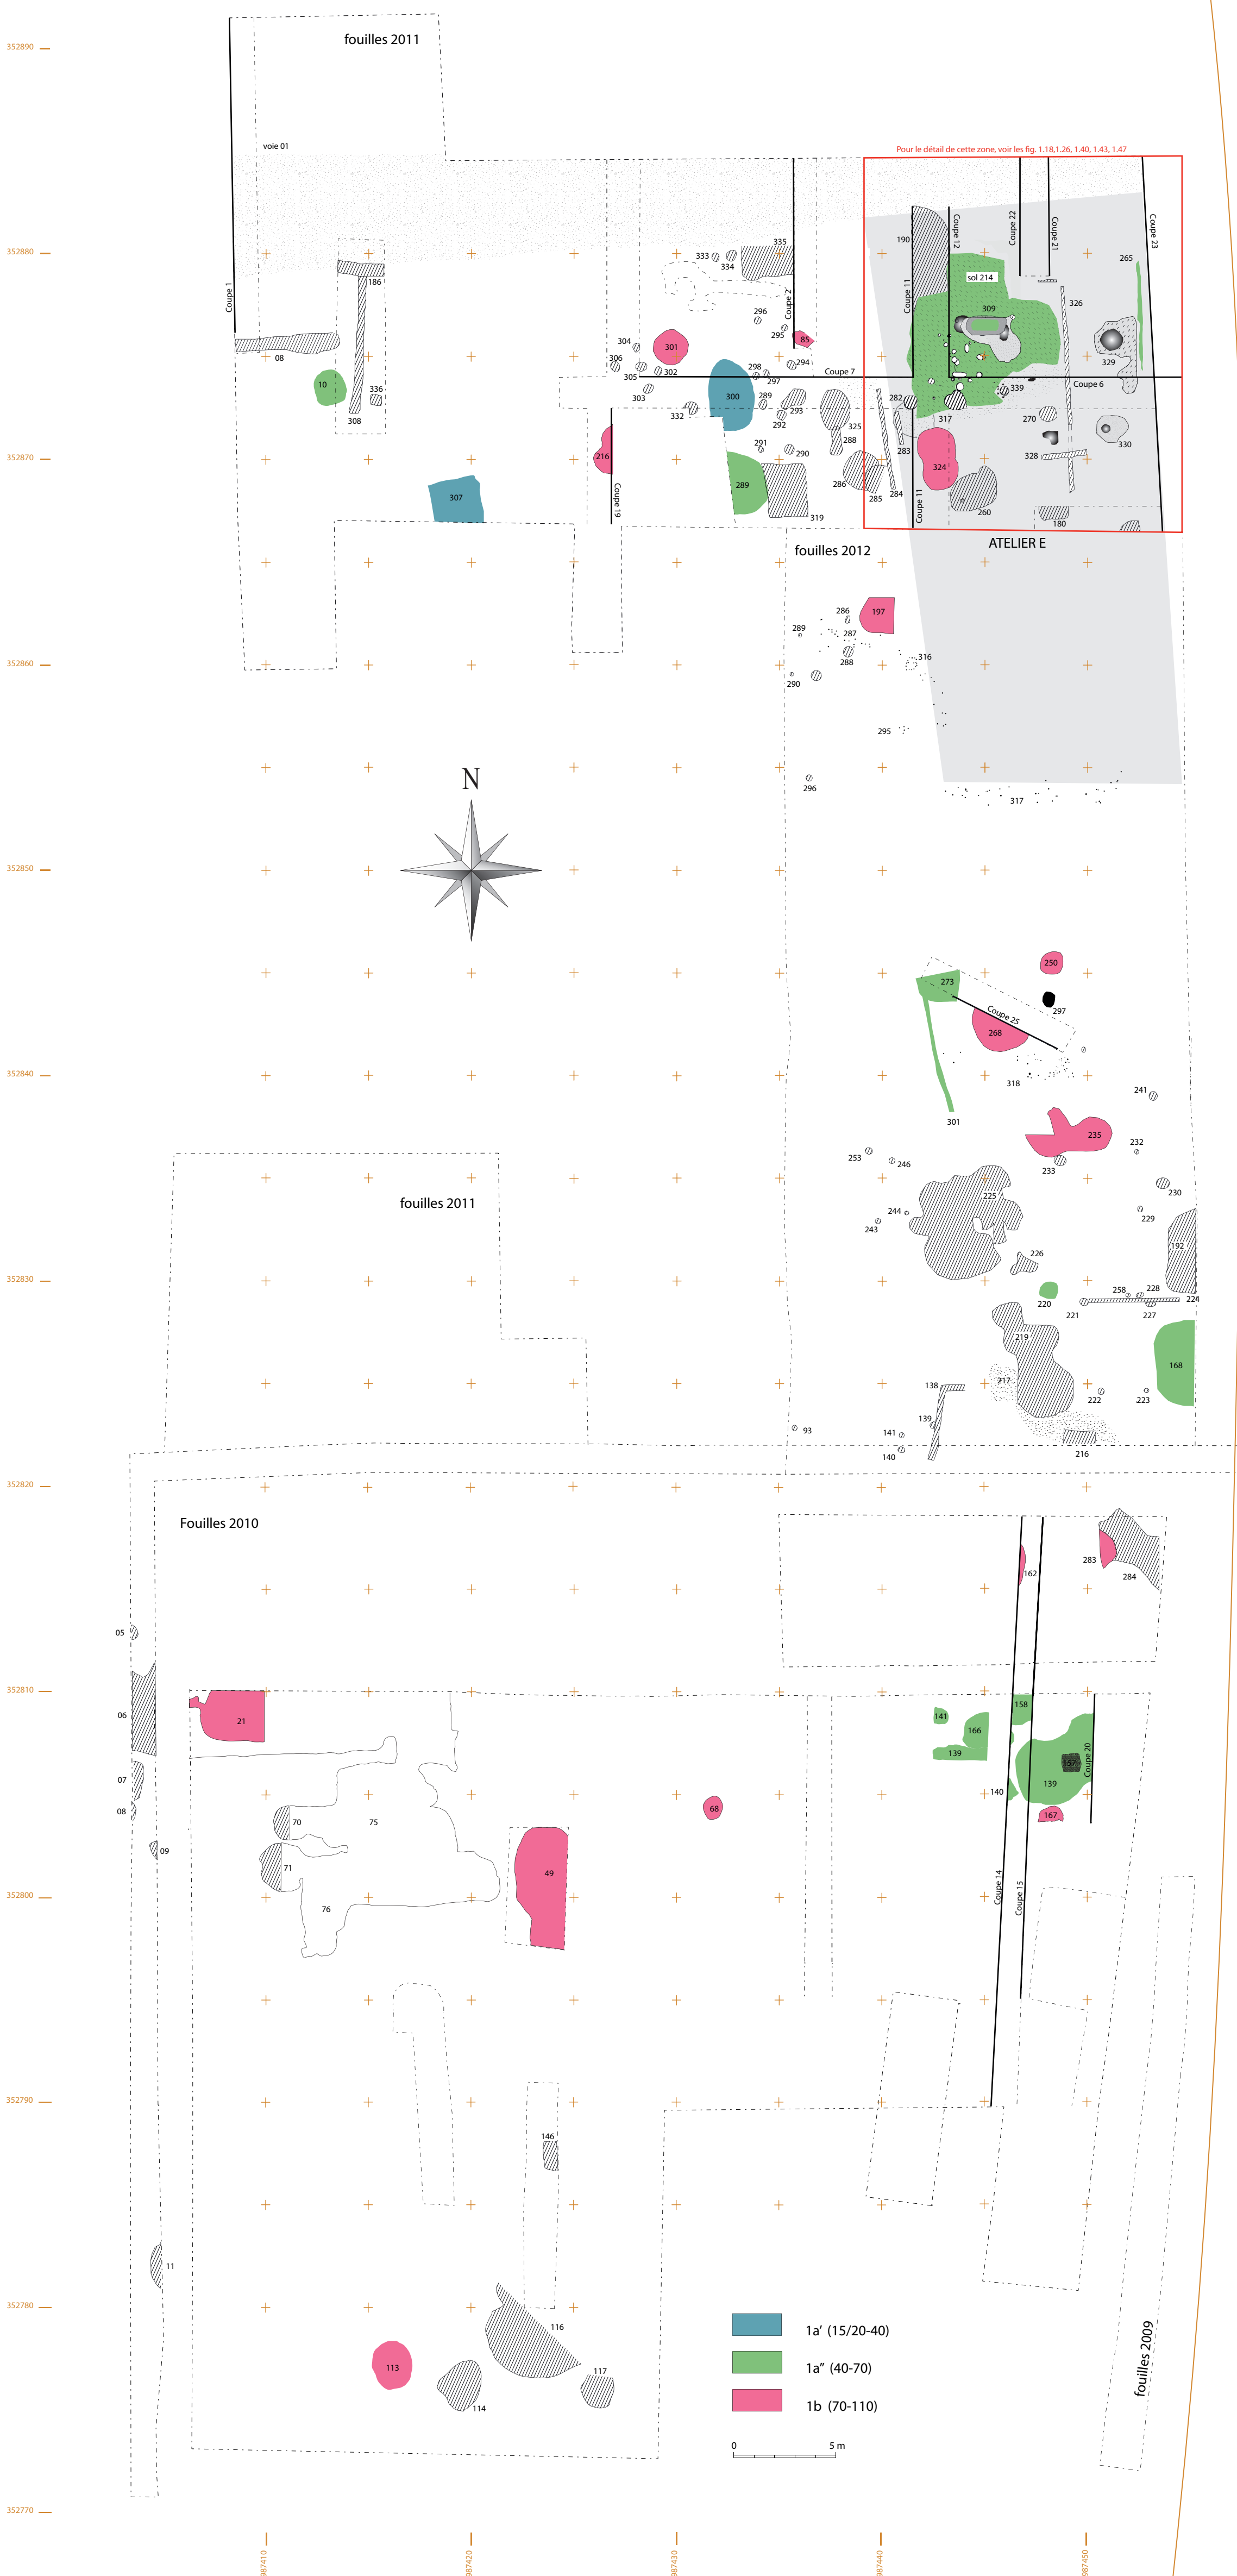

987400
353000

Voie 15

Fossé 20 tardo-antique

Chantier 21
(2010-2012)

Chantier 20
(2009)

ALTKIRCH

Voie de Horbourg-Wihr

BUNKER

	Sondages E. Kern
	Fossés restitués
	Fossé tardif
	Chaussées restituées

0 10 20m

Coupes 2011

Coupes 2010

Coupe A A'

Coupe BB'

Coupe CC'

Coupe DD'

Coupe FF'

Coupe EE'

CHANTIER 09-20