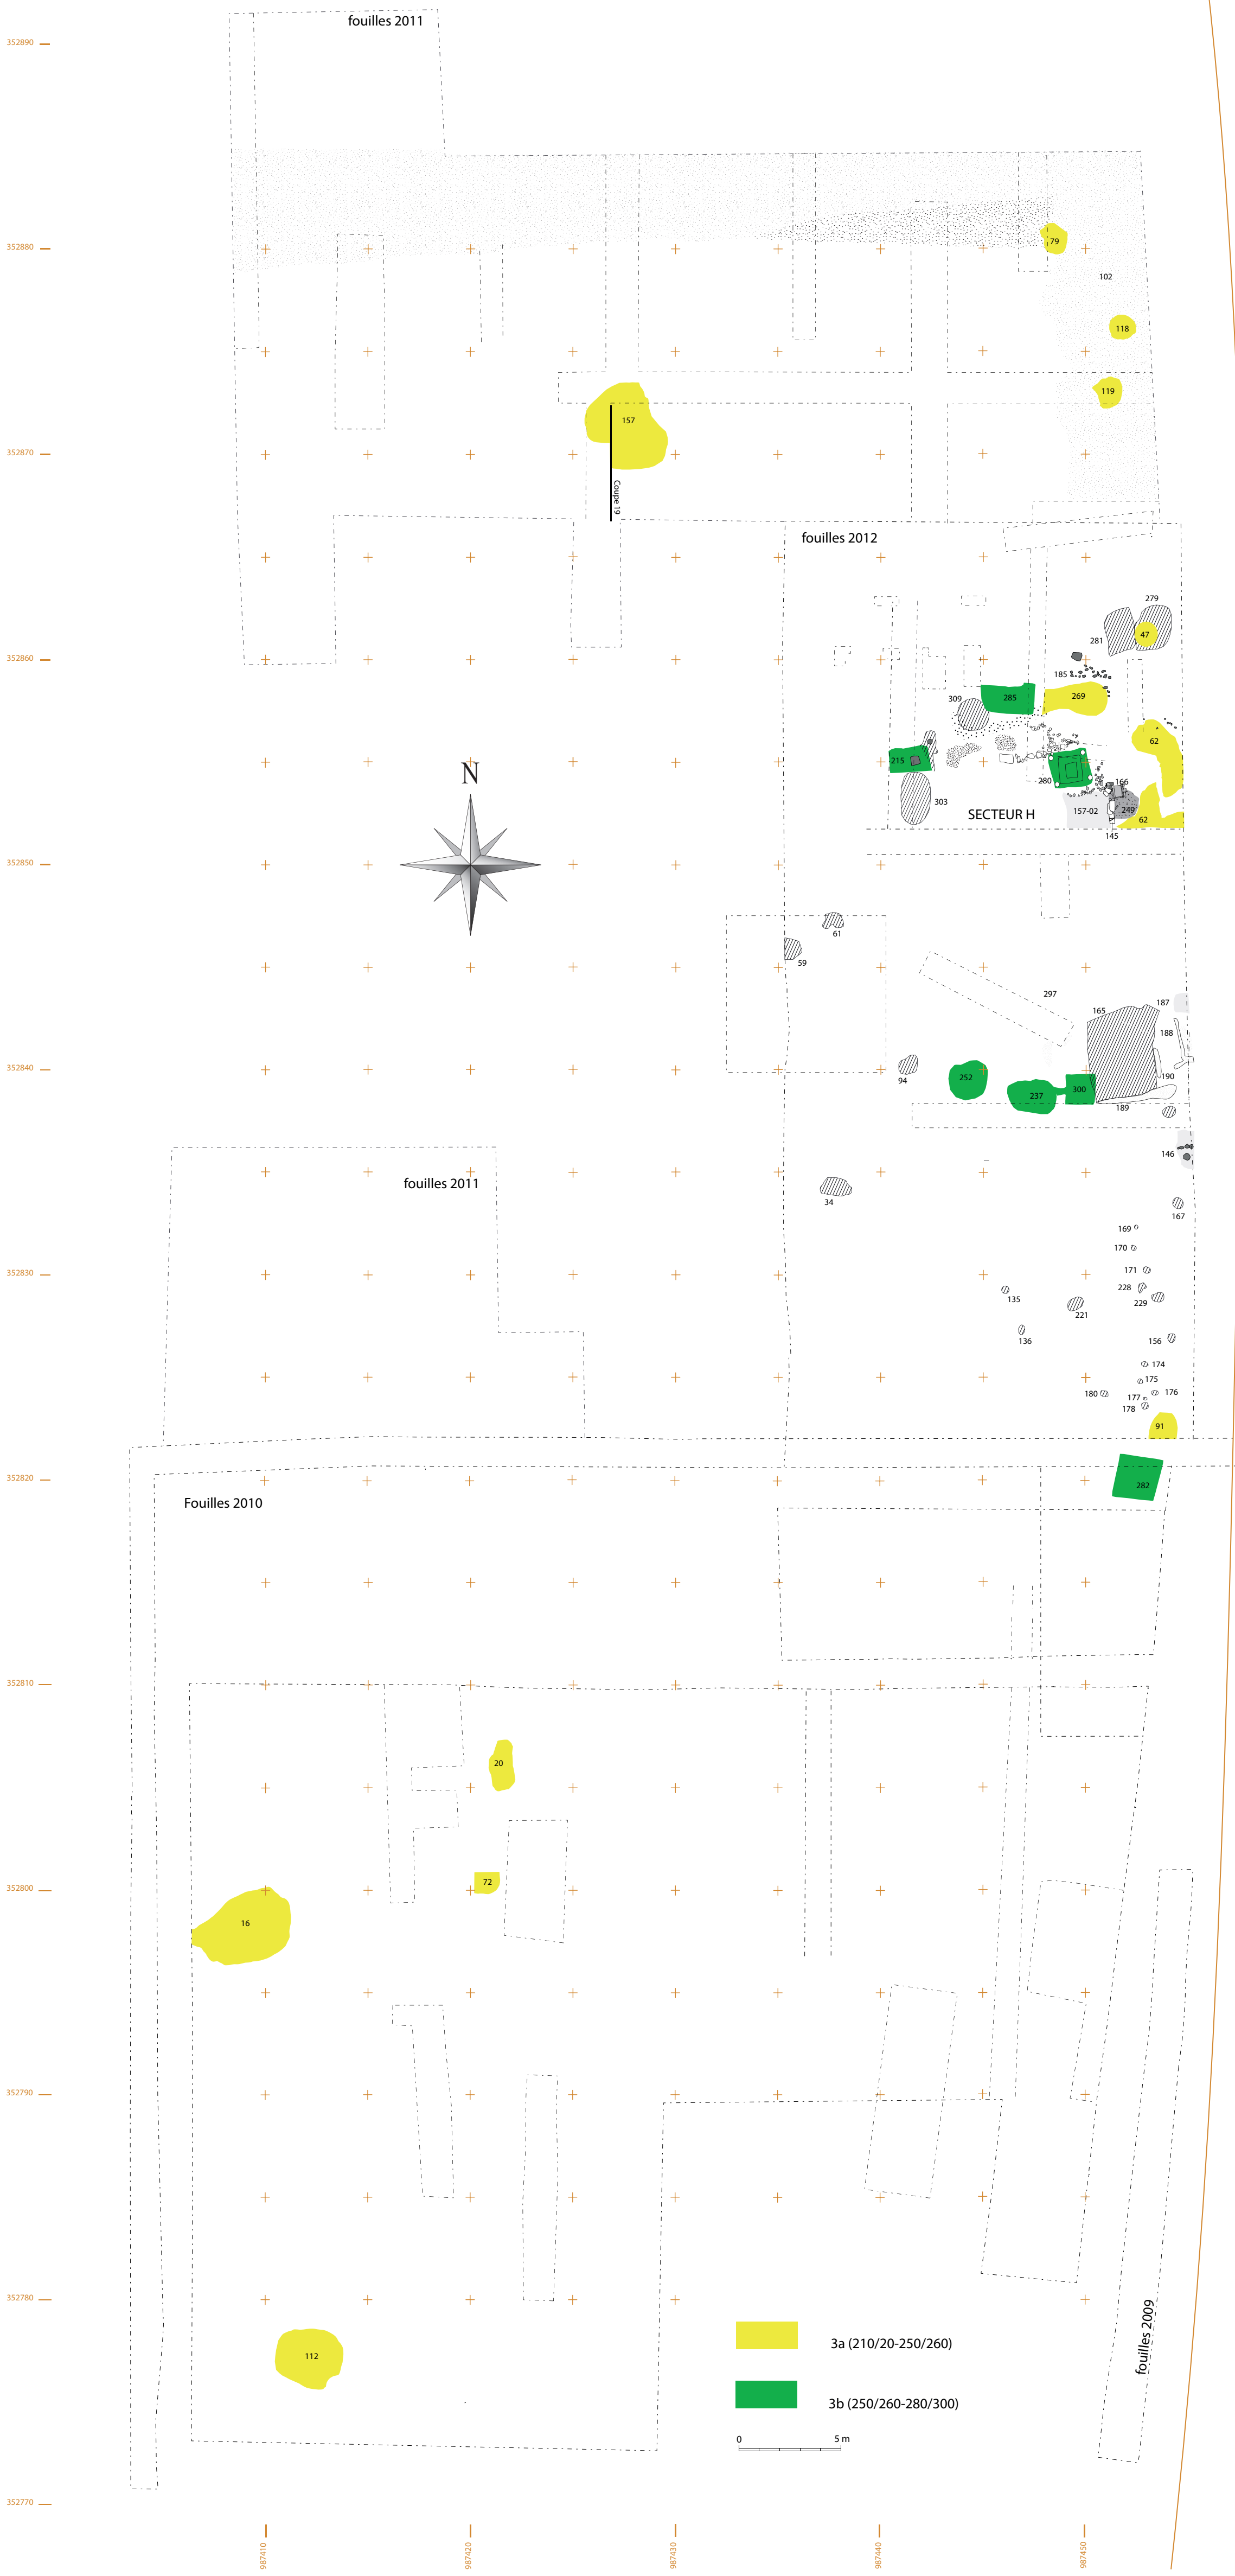

987400
353000

Voie 15

Fossé 20 tardo-antique

Chantier 21
(2010-2012)

Chantier 20
(2009)

ALTKIRCH

Voie de Horbourg-Wihr

BUNKER

	Sondages E. Kern
	Fossés restitués
	Fossé tardif
	Chaussées restituées

0 10 20m

Coupes 2011

Coupes 2010

Coupe A A'

Coupe BB'

Coupe CC'

Coupe DD'

Coupe FF'

Coupe EE'

CHANTIER 09-20