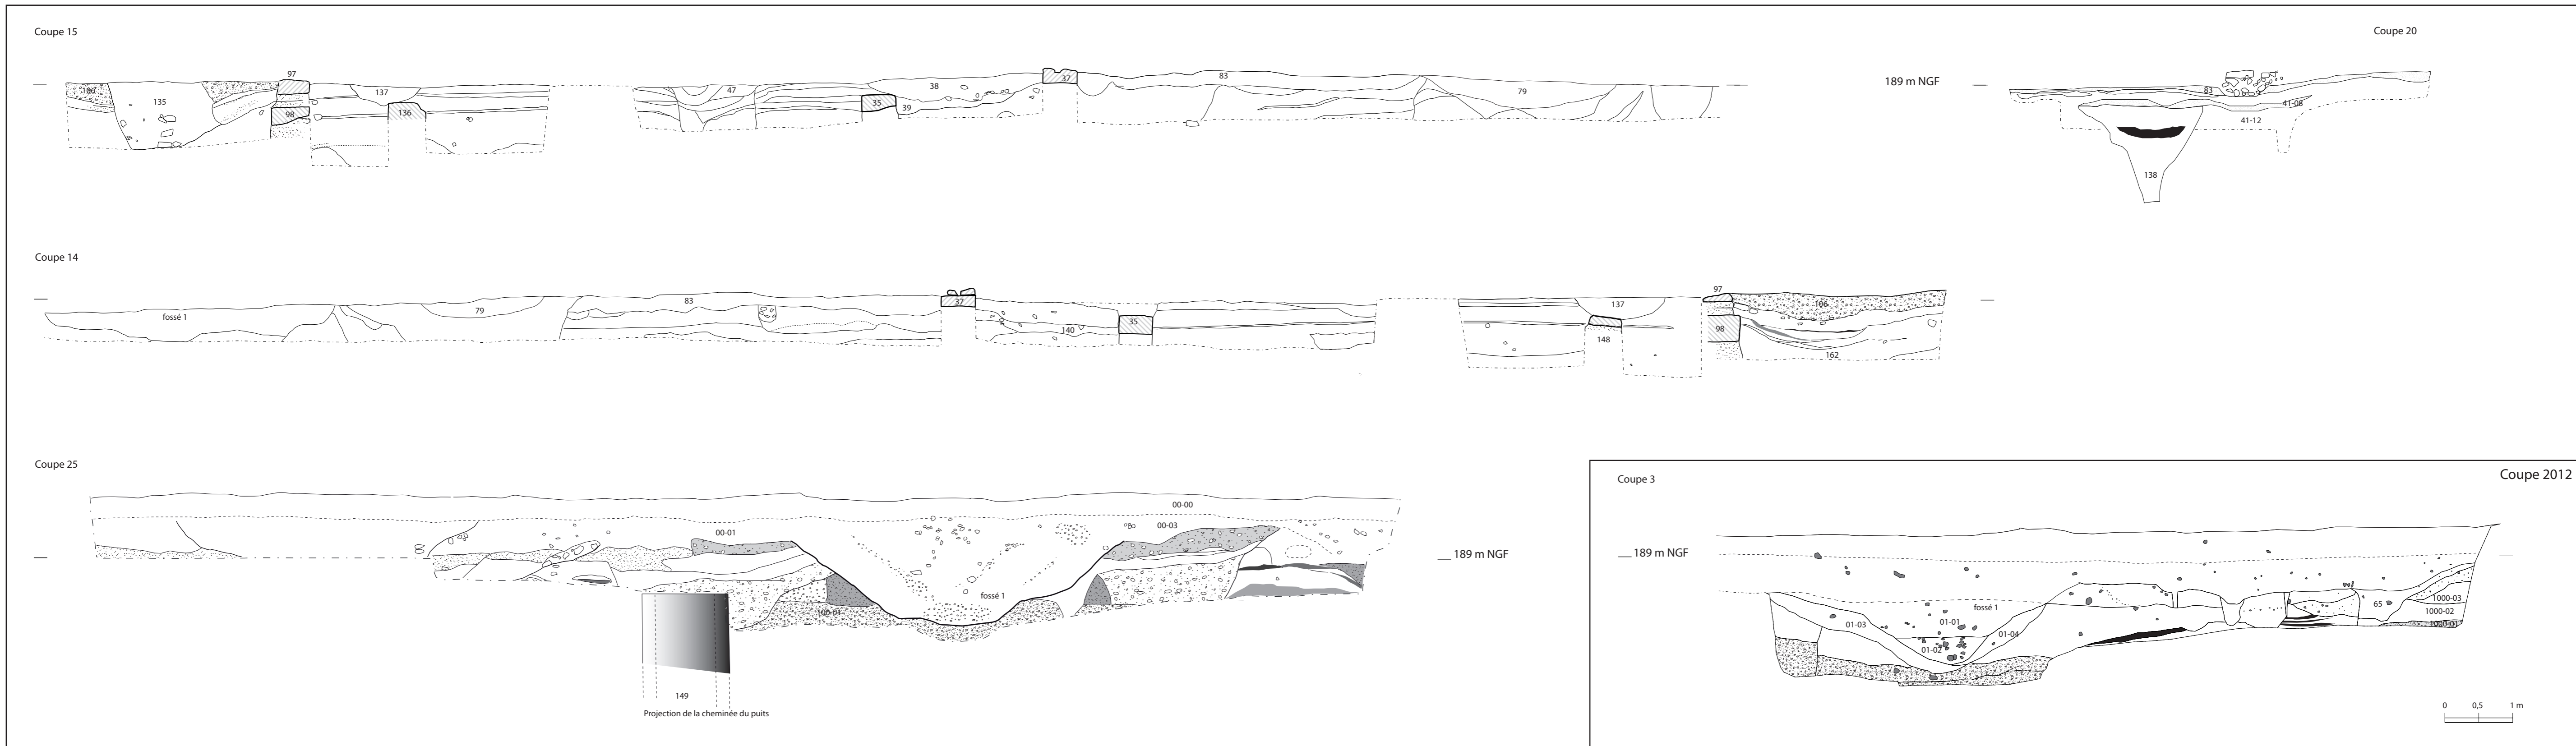

987400
353000

Voie 15

Fossé 20 tardo-antique

Chantier 21
(2010-2012)

Chantier 20
(2009)

ALTKIRCH

Voie de Horbourg-Wihr

BUNKER

	Sondages E. Kern
	Fossés restitués
	Fossé tardif
	Chaussées restituées

0 10 20m

Coupes 2011

Coupes 2010

Coupe A A'

Coupe BB'

Coupe CC'

Coupe DD'

Coupe FF'

Coupe EE'

CHANTIER 09-20