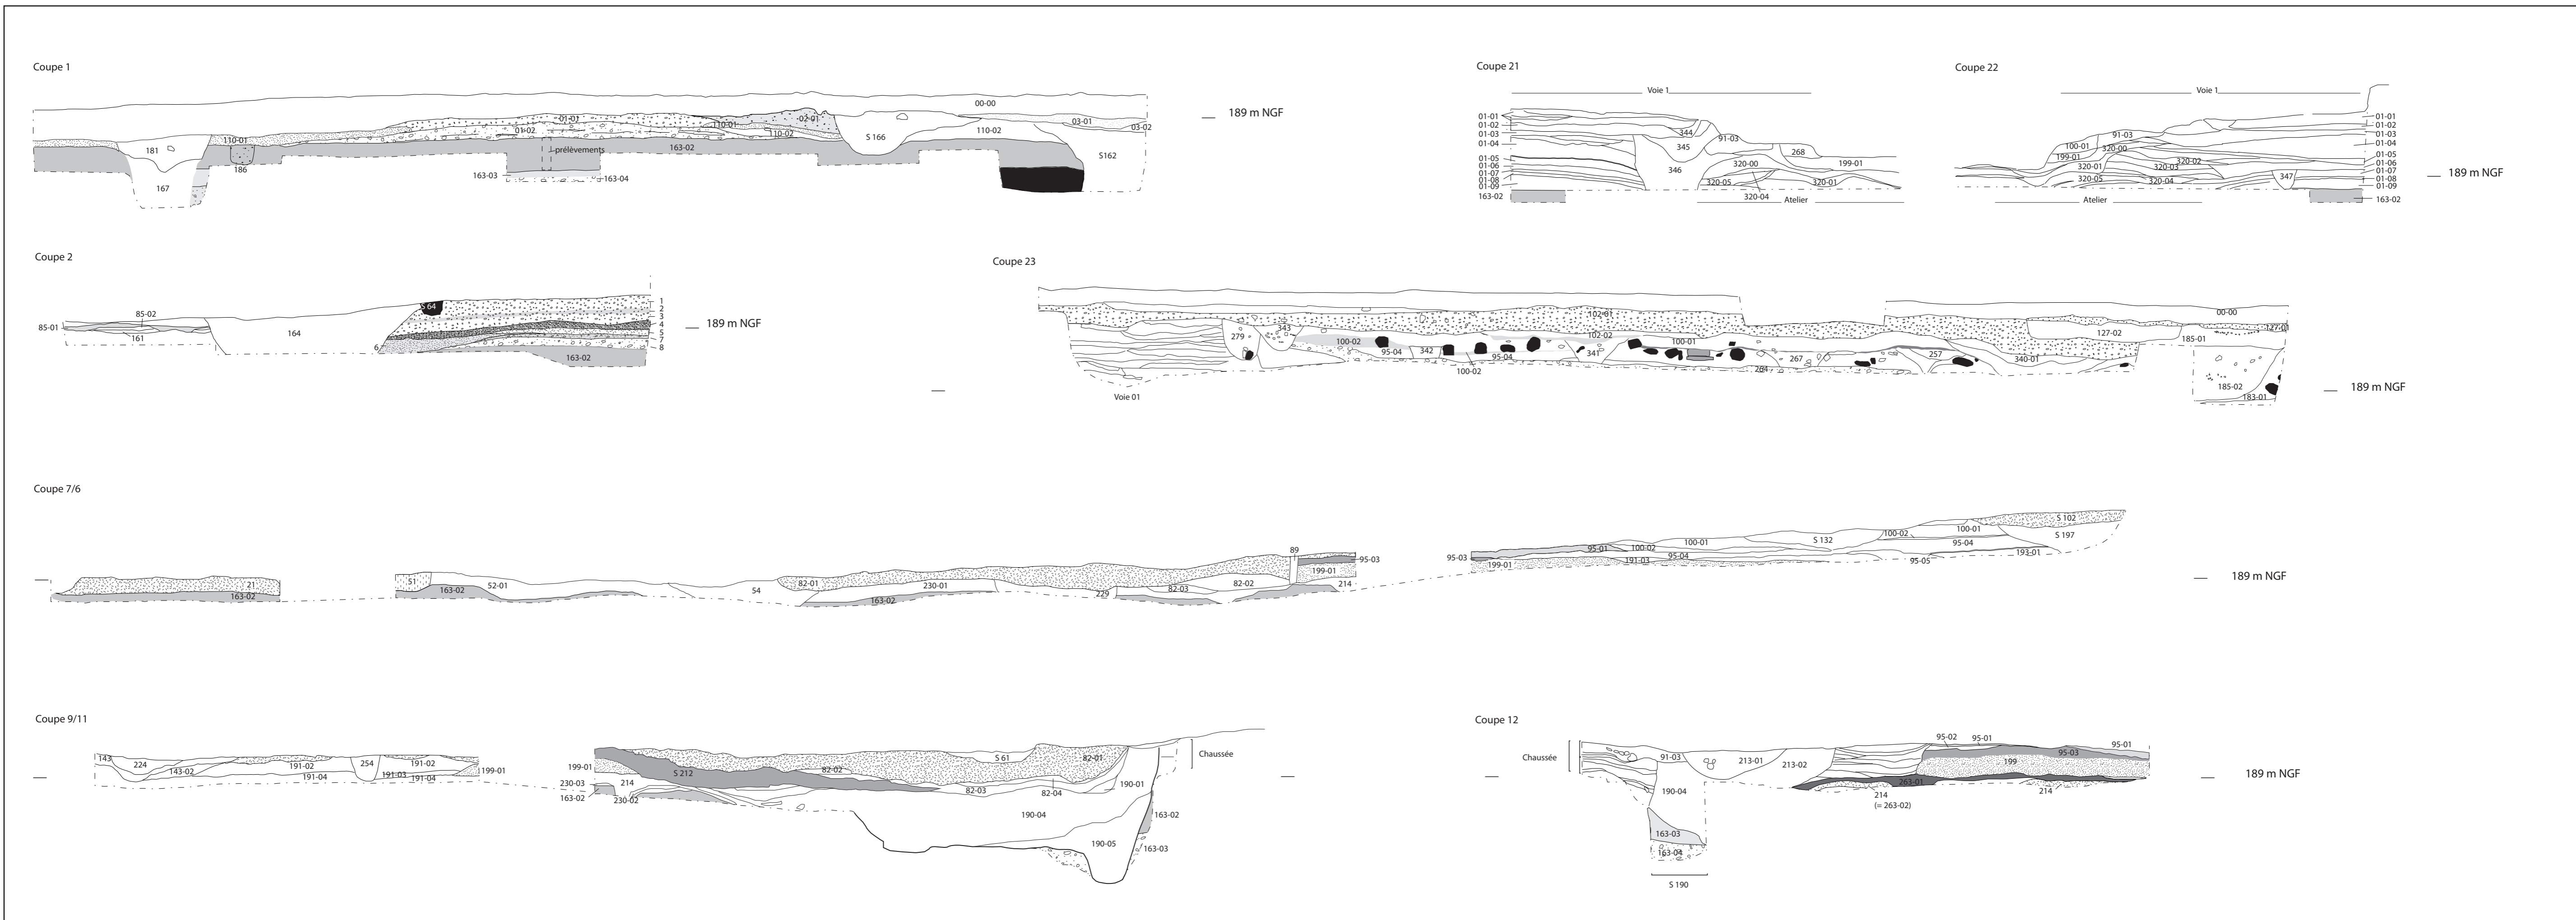

987400
353000

Voie 15

Fossé 20 tardo-antique

Chantier 21
(2010-2012)

Chantier 20
(2009)

ALTKIRCH

Voie de Horbourg-Wihr

BUNKER

	Sondages E. Kern
	Fossés restitués
	Fossé tardif
	Chaussées restituées

0 10 20m

Coupes 2011

Coupes 2010

Coupe A A'

Coupe BB'

Coupe CC'

Coupe DD'

Coupe FF'

Coupe EE'

CHANTIER 09-20