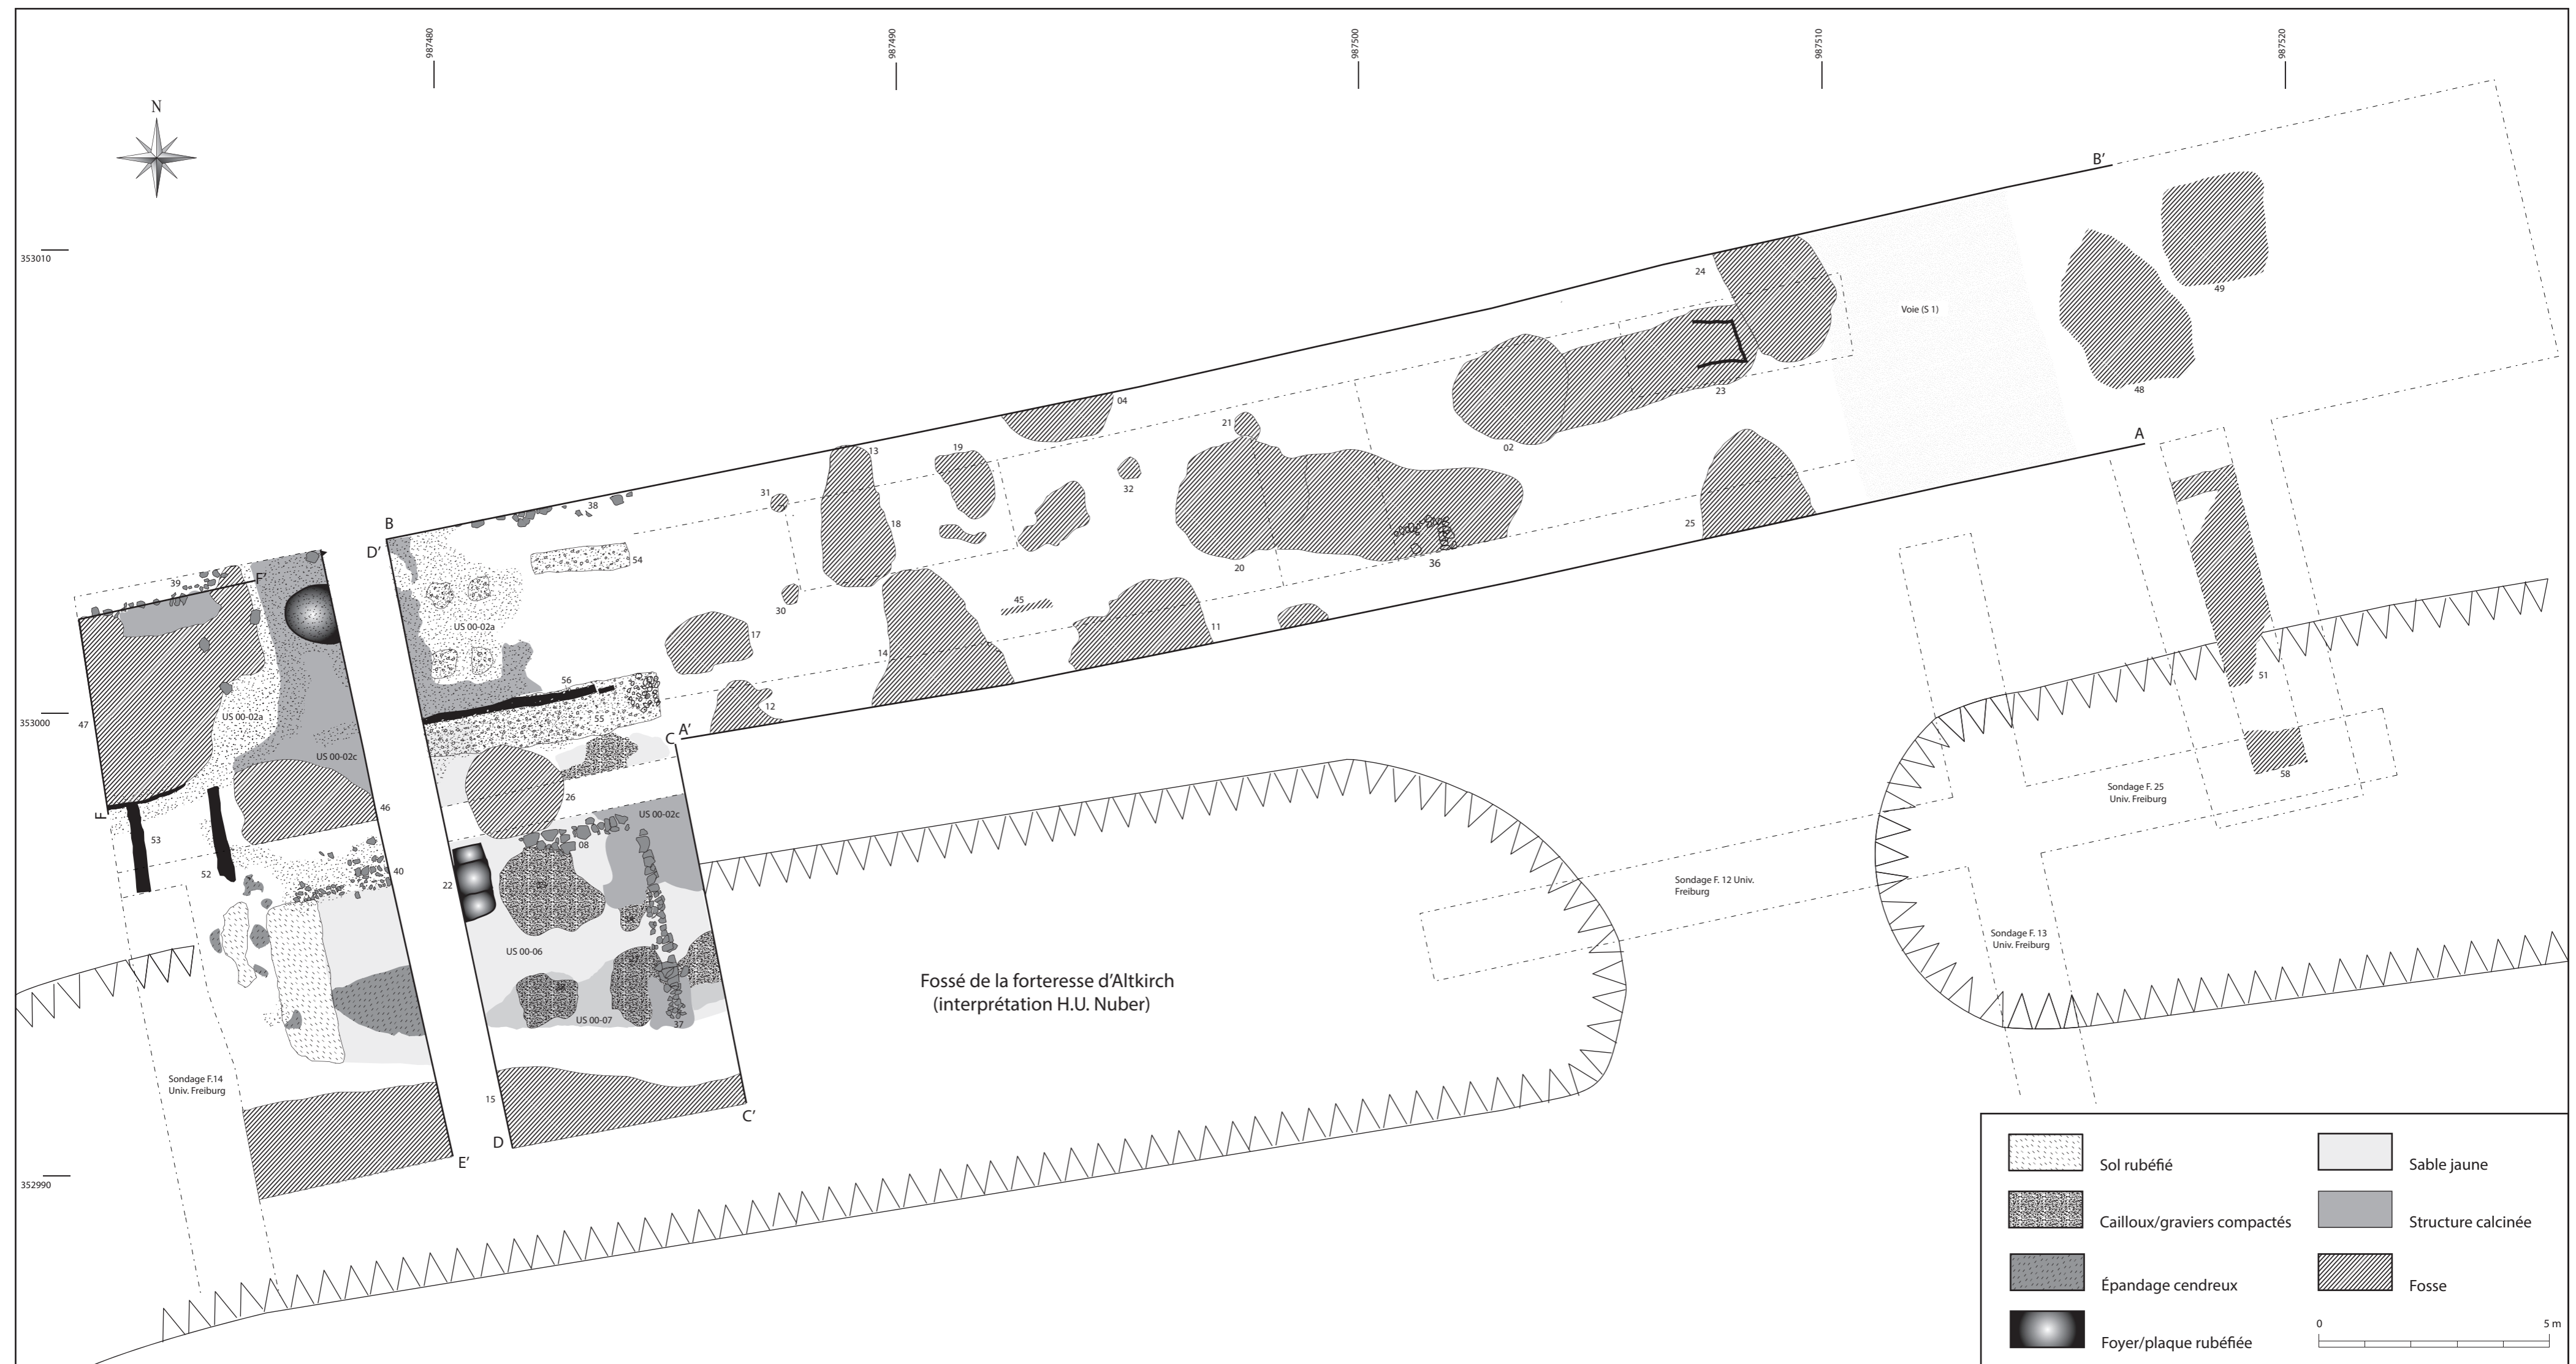

987400
353000

Voie 15

Fossé 20 tardo-antique

Chantier 21
(2010-2012)

Chantier 20
(2009)

ALTKIRCH

Voie de Horbourg-Wihr

BUNKER

	Sondages E. Kern
	Fossés restitués
	Fossé tardif
	Chaussées restituées

0 10 20m

Coupes 2011

Coupes 2010

Coupe A A'

Coupe BB'

Coupe CC'

Coupe DD'