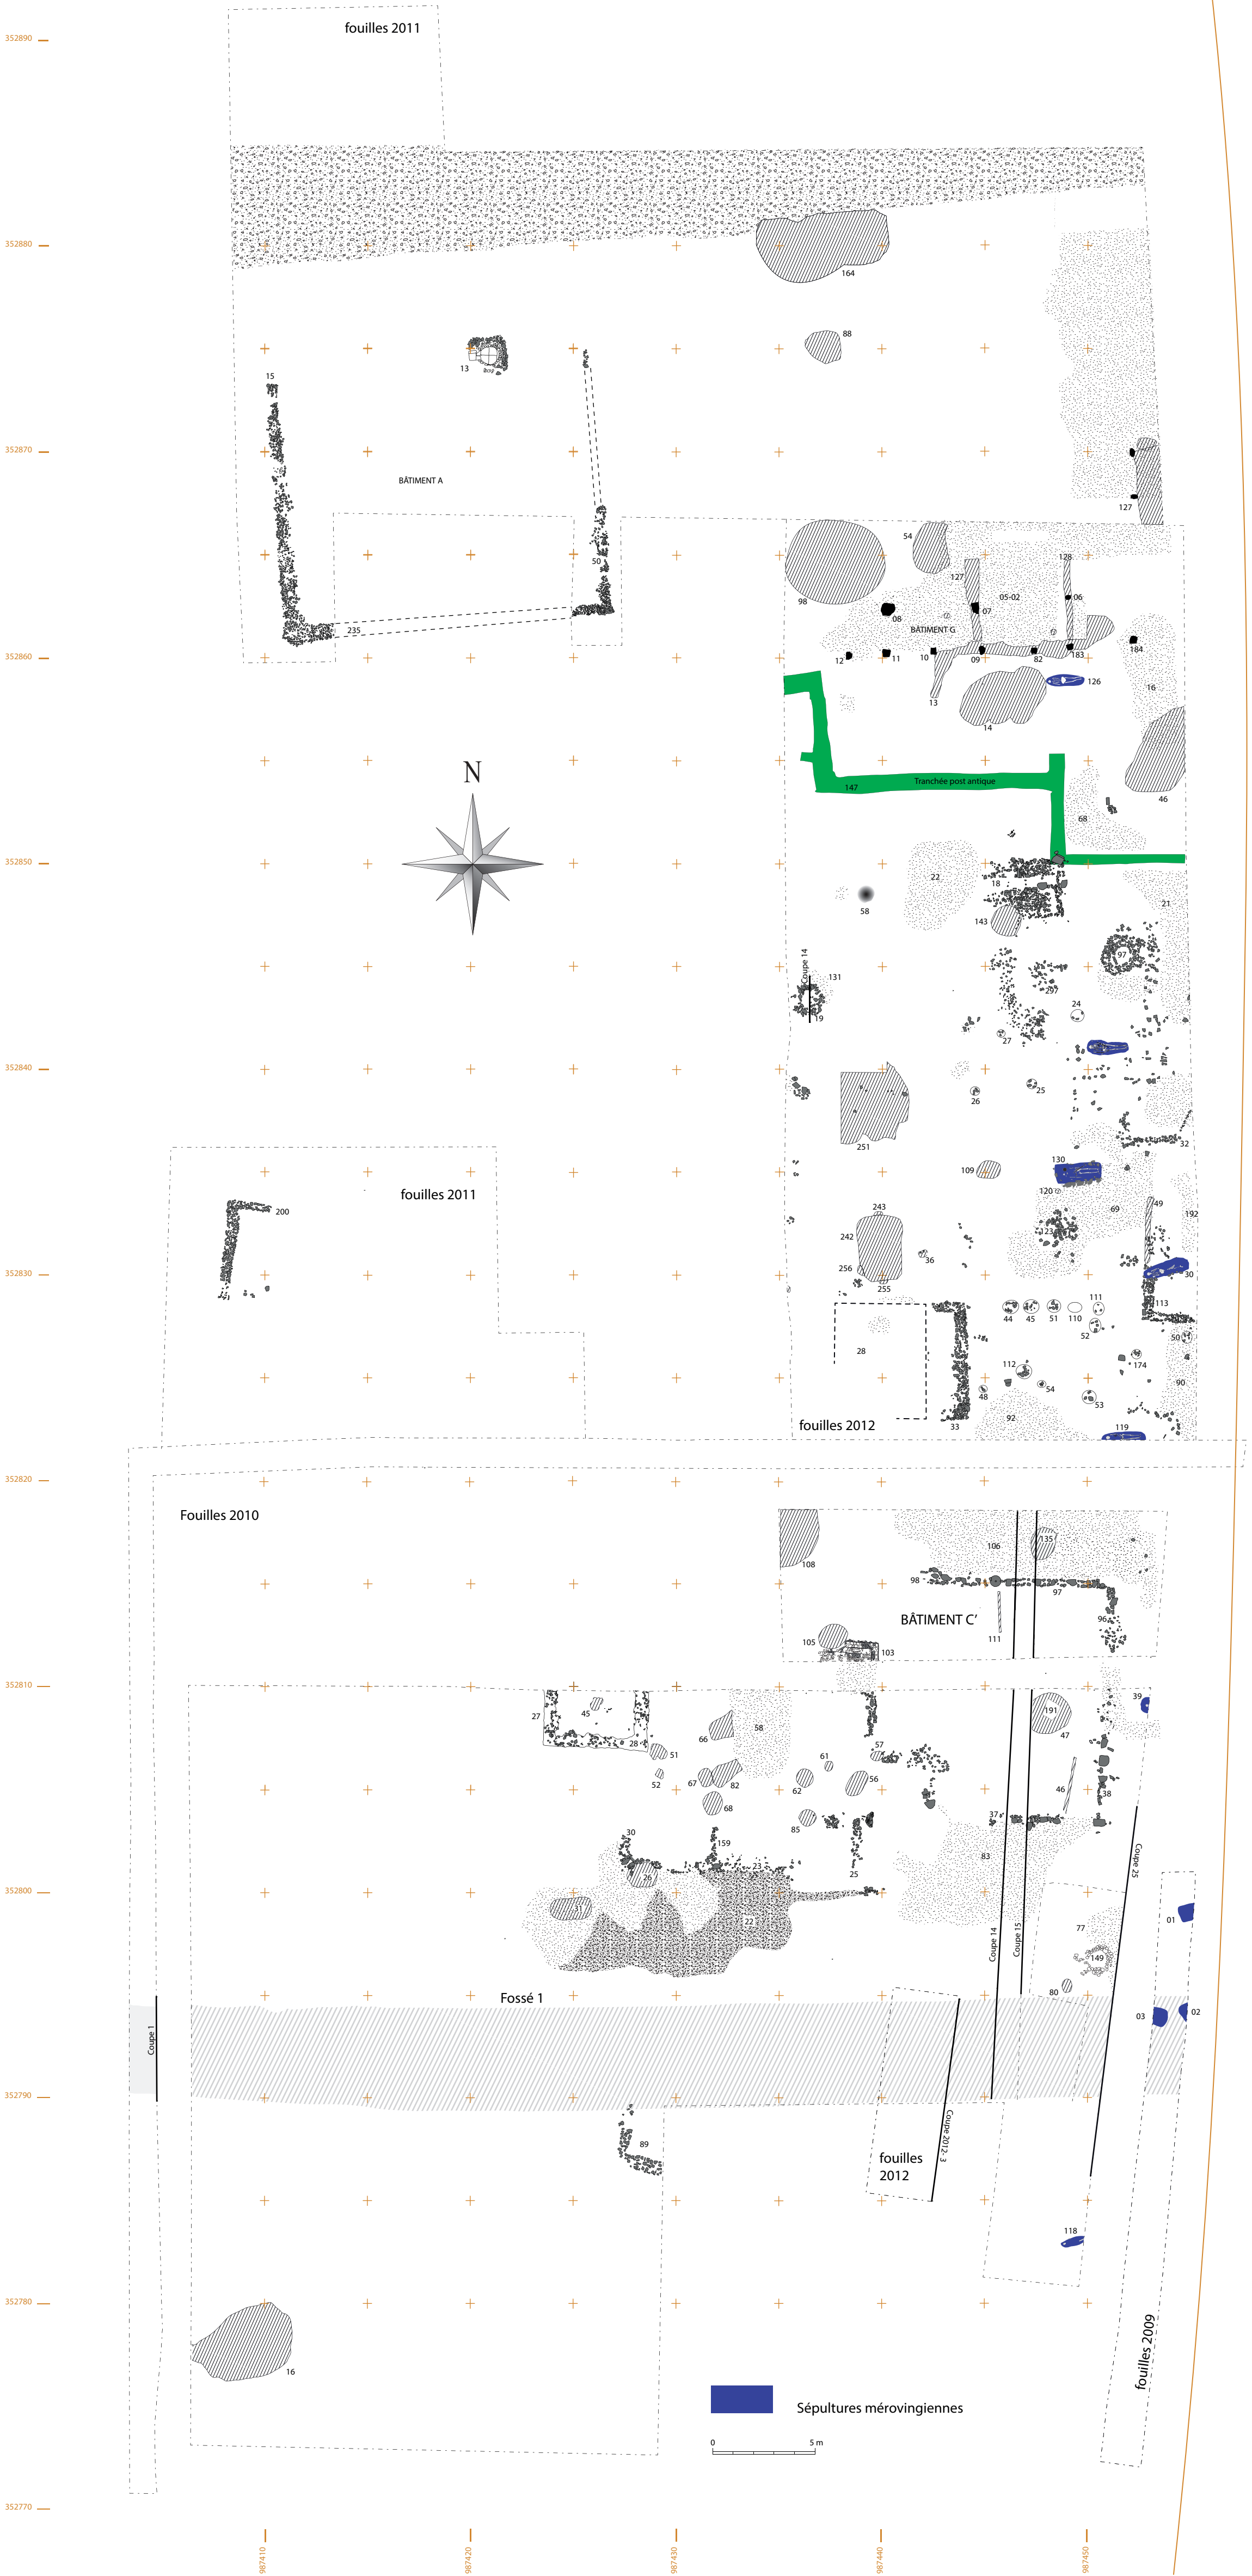

987400
353000

Voie 15

Fossé 20 tardo-antique

Chantier 21
(2010-2012)

Chantier 20
(2009)

ALTKIRCH

Voie de Horbourg-Wihr

BUNKER

	Sondages E. Kern
	Fossés restitués
	Fossé tardif
	Chaussées restituées

0 10 20m

Coupes 2011

Coupes 2010

Coupe A A'

Coupe BB'

Coupe CC'

Coupe DD'

Coupe FF'

Coupe EE'

CHANTIER 09-20