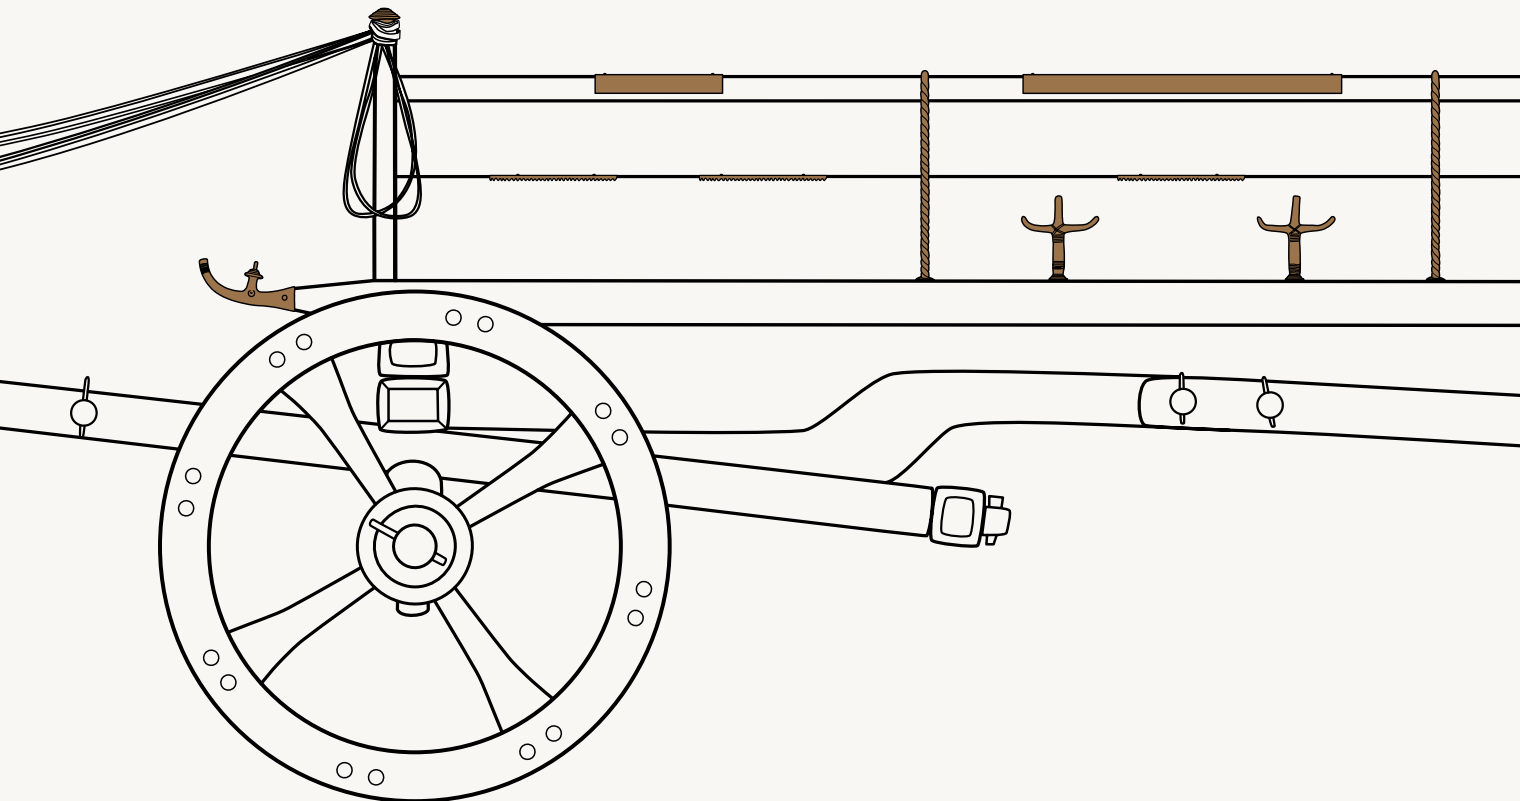

Die letzte Fahrt
Das urnenfelderzeitliche Wagengrab
von Essenbach

The Final Journey
The Urnfield-Period Wagon Grave
from Essenbach

Die letzte Fahrt

The Final Journey

Ausstellung im
Germanischen
Nationalmuseum
25. Juli 2024 –
7. Januar 2025

Exhibition in
Germanisches
Nationalmuseum
25 July 2024 –
7 January 2025

Ein Forschungsmuseum der

**WELTBILDER
THEMENJAHR 2024**

Angelika Hofmann

Die letzte Fahrt

The Final Journey

**Das urnenfelderzeitliche
Wagengrab von Essenbach**

**The Urnfield-Period
Wagon Grave from Essenbach**

Verlag des
Germanischen
Nationalmuseums,
Nürnberg 2024