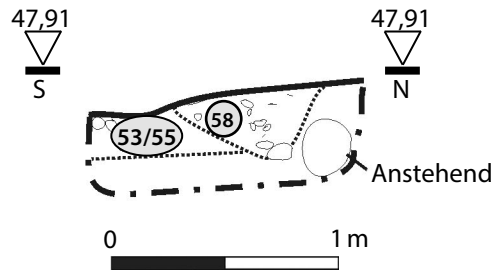

Plan 9: Laubach-Freienseen, Wüstung Baumkirchen, Kirche. W-O-Profil durch den Kirchenbau (Plan: Ch. Röder).

Pläne 10–12

Michael Gottwald, Die Kirche der Wüstung Baumkirchen bei Laubach-Freiensee,
Landkreis Gießen. Befunde und Funde der Grabungen 2004–2006.

Fundberichte aus Hessen, Beiheft 13
(Heidelberg 2023)

Plan 10: Laubach-Freiensee, Wüstung Baumkirchen, Kirche. NO-SW-Profil in Schnitt 18 (Plan: Ch. Röder).

Plan 11: Laubach-Freiensee, Wüstung Baumkirchen, Ausschnitt W-O-Profil in Fläche 11 (Plan: Ch. Röder).