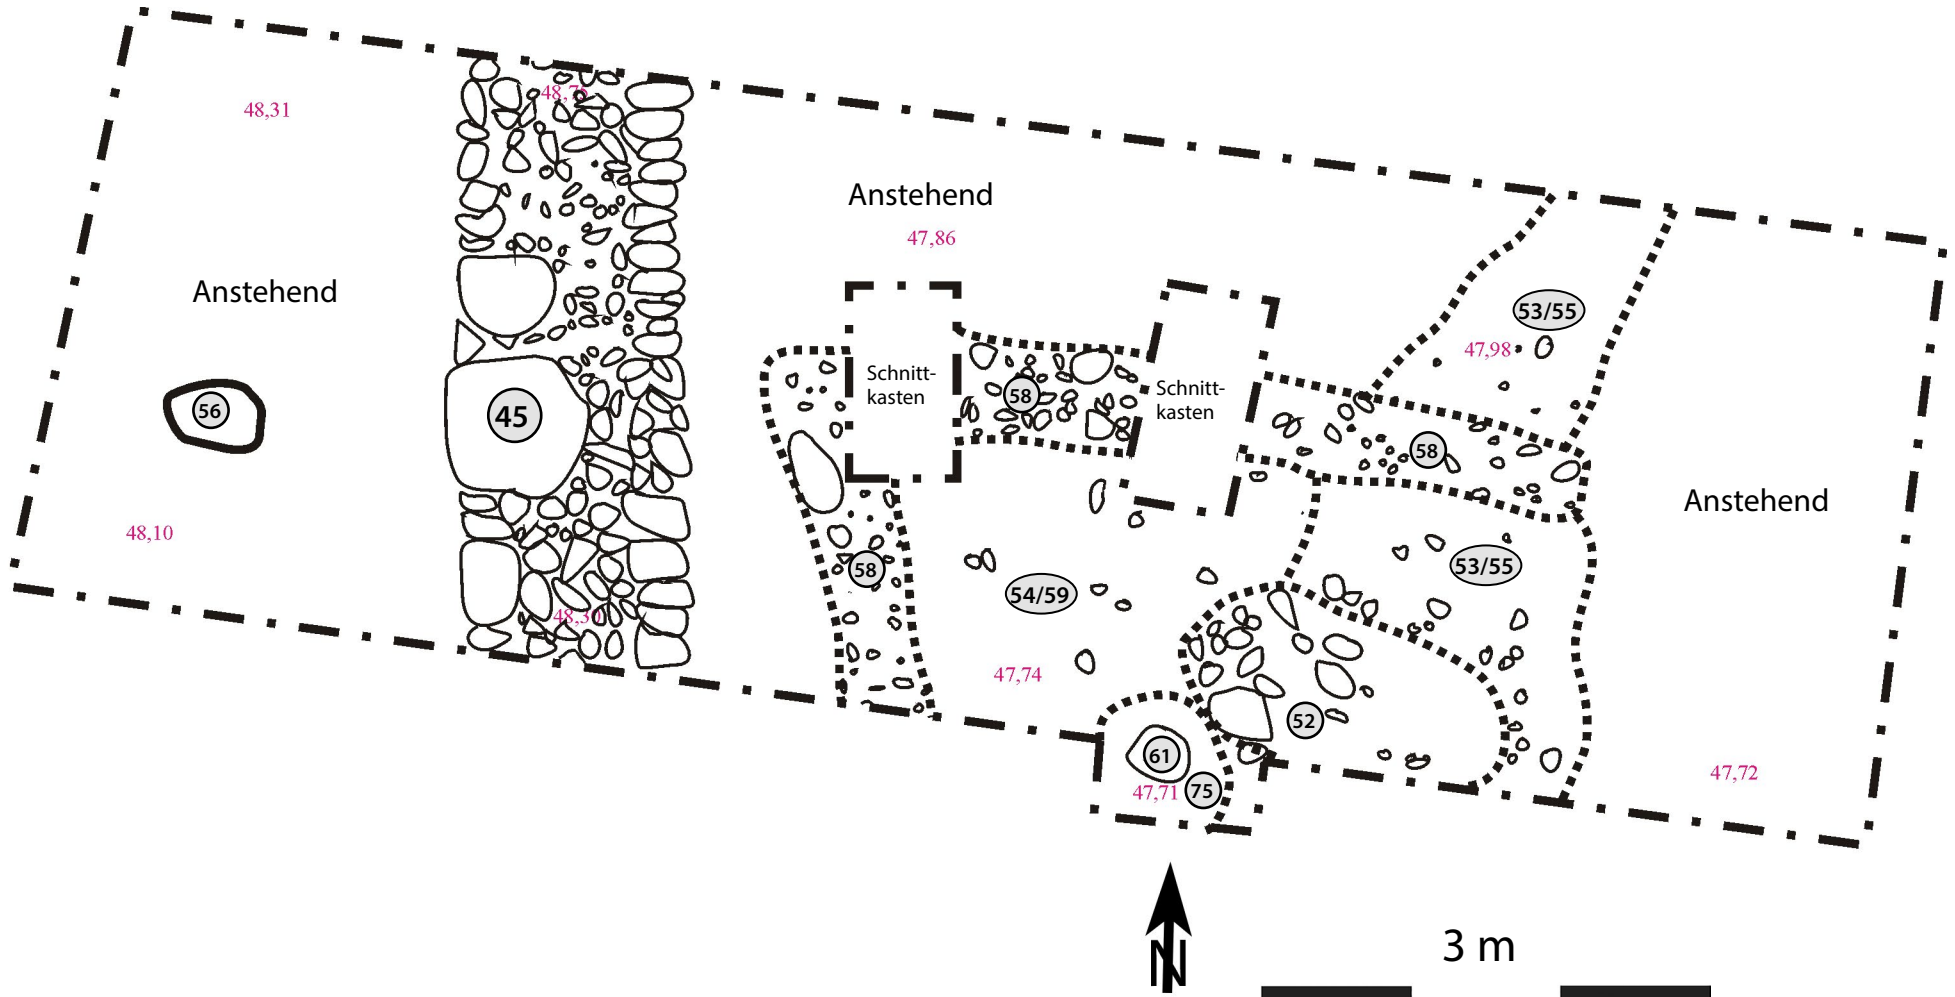

11. Pläne 1–20

Plan 1: Laubach-Freienseen, Wüstung Baumkirchen, Kirche. Übersicht über die Grabungsschnitte und die in den Plänen 8 bis 19 abgebildeten Profile (rot) (Plan: Ch. Röder).

Plan 2: Laubach-Freienseen, Wüstung Baumkirchen, Kirche. Übersicht über die Grabungsflächen inklusive der wichtigsten Befunde, Zusammenzeichnung aller Plana. M. 1 : 100 (Plan: Ch. Röder).

Plan 5

Michael Gottwald, Die Kirche der Wüstung Baumkirchen bei Laubach-Freienseen, Landkreis Gießen.
Befunde und Funde der Grabungen 2004–2006.

Fundberichte aus Digital, Beiheft 13
(Heidelberg 2023)

Plan 5: Laubach-Freienseen, Wüstung Baumkirchen, Kirche. Fläche 10 auf Planum 5 (Plan: Ch. Röder).

Plan 6

Michael Gottwald, Die Kirche der Wüstung Baumkirchen bei Laubach-Freienseen, Landkreis Gießen.
Befunde und Funde der Grabungen 2004–2006.

Fundberichte aus Hessen, Beiheft 13
(Heidelberg 2023)

Plan 6: Laubach-Freienseen, Wüstung Baumkirchen, Kirche. Fläche 11 auf Planum 2 (Plan: Ch. Röder).

Plan 7

Michael Gottwald, Die Kirche der Wüstung Baumkirchen bei Laubach-Freienseen, Landkreis Gießen.
Befunde und Funde der Grabungen 2004–2006.

Fundberichte aus Hessen, Beiheft 13
(Heidelberg 2023)

Plan 7: Laubach-Freienseen, Wüstung Baumkirchen, Kirche. Fläche 11 auf Planum 3 (Plan: Ch. Röder).