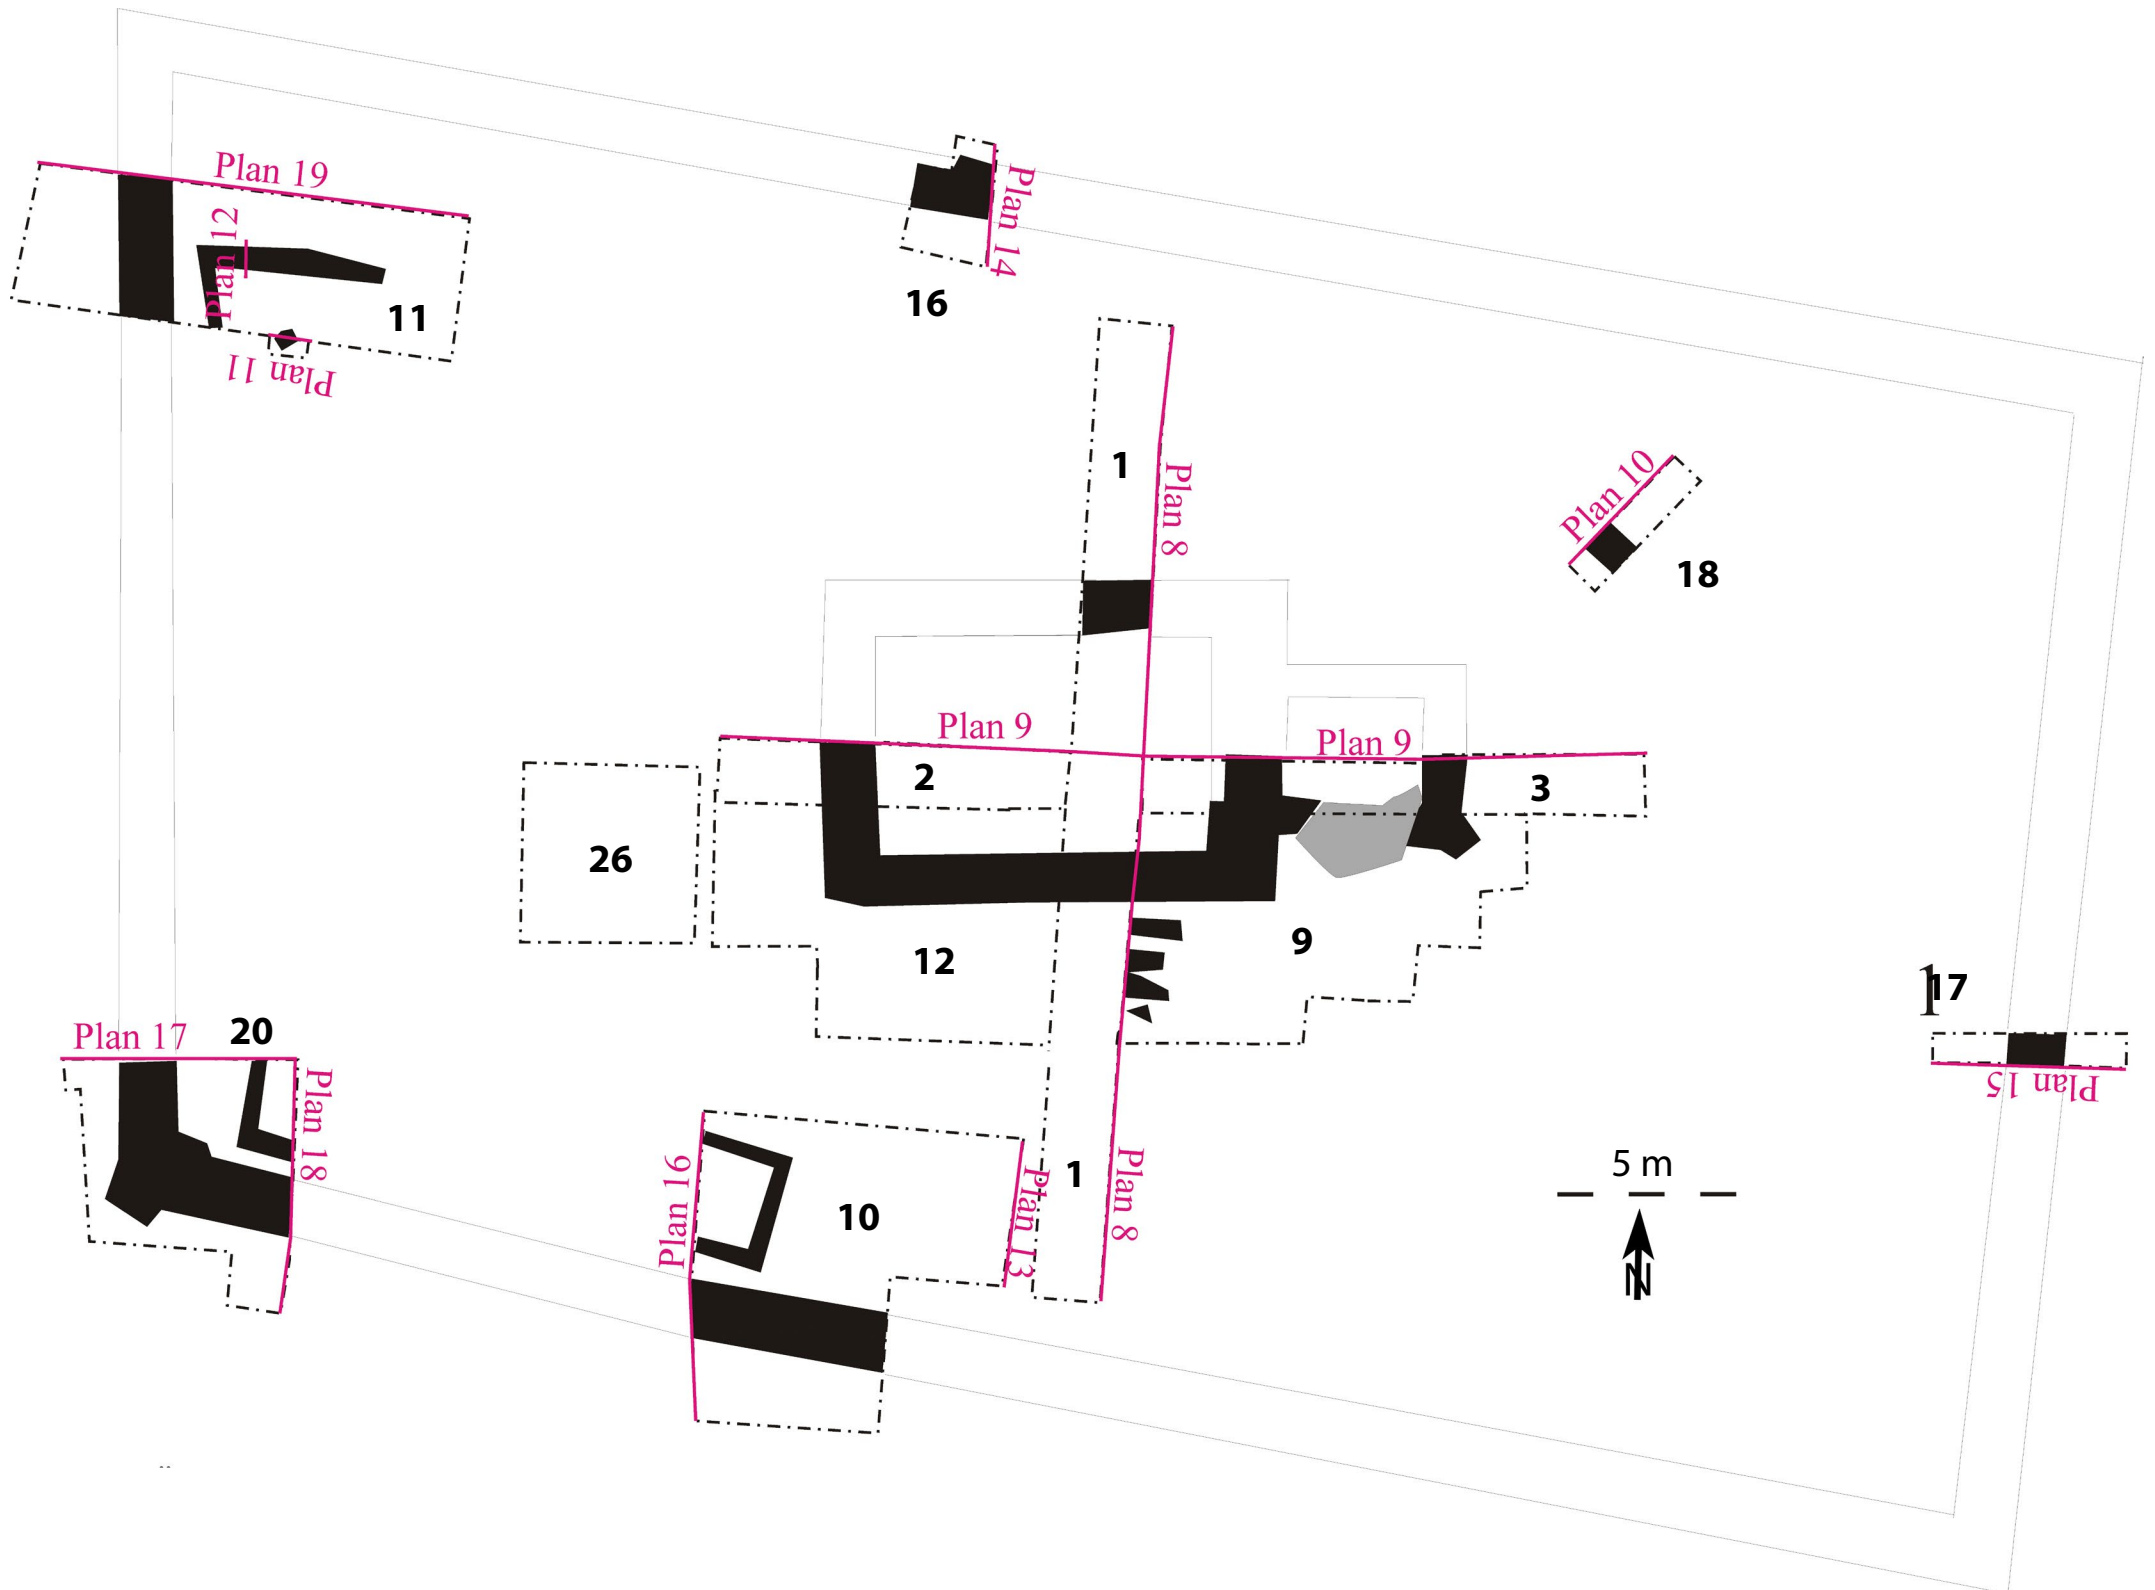

11. Pläne 1–20

Plan 1: Laubach-Freienseen, Wüstung Baumkirchen, Kirche. Übersicht über die Grabungsschnitte und die in den Plänen 8 bis 19 abgebildeten Profile (rot) (Plan: Ch. Röder).

Plan 2: Laubach-Freienseen, Wüstung Baumkirchen, Kirche. Übersicht über die Grabungsflächen inklusive der wichtigsten Befunde, Zusammenzeichnung aller Plana. M. 1 : 100 (Plan: Ch. Röder).

Plan 3

Michael Gottwald, Die Kirche der Wüstung Baumkirchen bei Laubach-Freienseen, Landkreis Gießen.
Befunde und Funde der Grabungen 2004–2006.

Fundberichte aus Hessen, Beiheft 13
(Heidelberg 2023)

Plan 3: Laubach-Freienseen, Wüstung Baumkirchen, Kirche. Fläche 10 auf Planum 2 (Plan: Ch. Röder).

Plan 4

Michael Gottwald, Die Kirche der Wüstung Baumkirchen bei Laubach-Freienseen, Landkreis Gießen.
Befunde und Funde der Grabungen 2004–2006.

Fundberichte aus Hessen, Beiheft 13
(Heidelberg 2023)

Plan 4: Laubach-Freienseen, Wüstung Baumkirchen, Kirche. Fläche 10 auf Planum 3 (Plan: Ch. Röder).

Fundberichte aus Hessen, Beiheft 13
(Heidelberg 2023)

Plan 10: Laubach-Freiensee, Wüstung Baumkirchen, Kirche. NO-SW-Profil in Schnitt 18 (Plan: Ch. Röder).

Plan 11: Laubach-Freiensee, Wüstung Baumkirchen, Ausschnitt W-O-Profil in Fläche 11 (Plan: Ch. Röder).