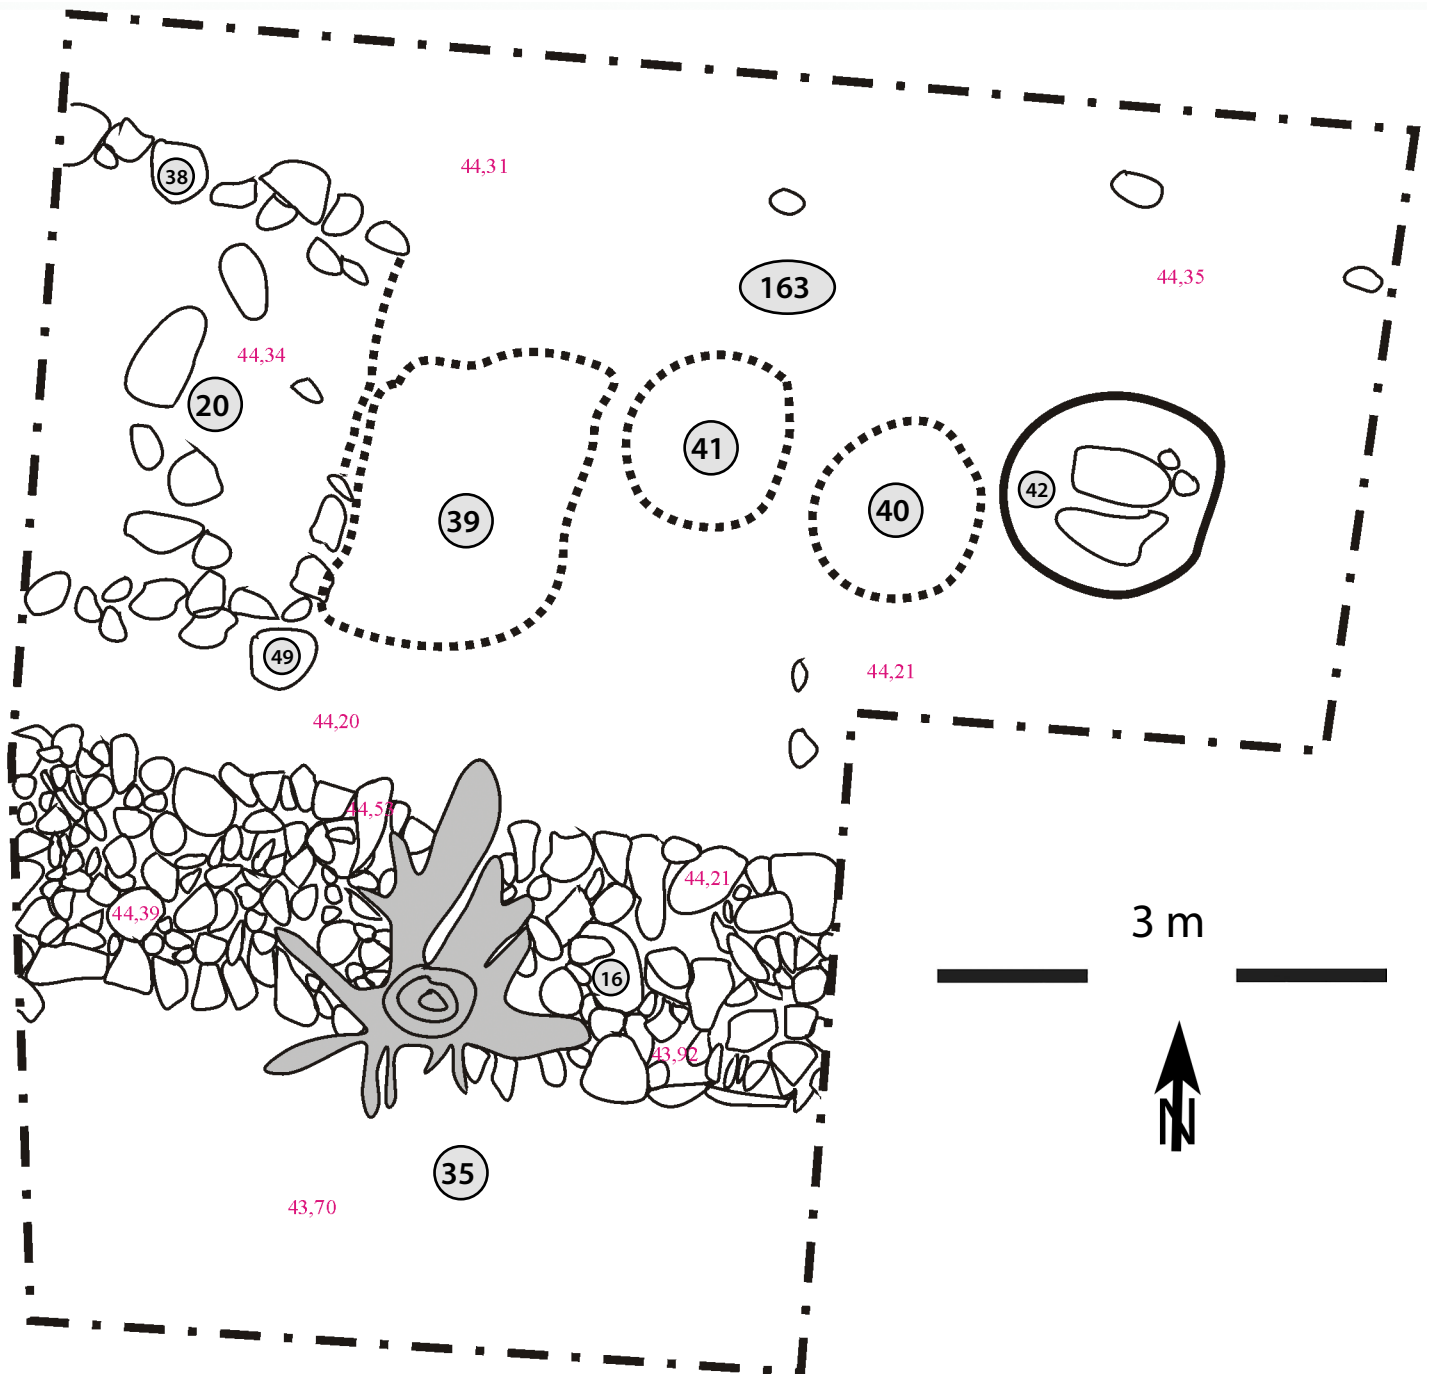

11. Pläne 1–20

Plan 1: Laubach-Freienseen, Wüstung Baumkirchen, Kirche. Übersicht über die Grabungsschnitte und die in den Plänen 8 bis 19 abgebildeten Profile (rot) (Plan: Ch. Röder).

Plan 2: Laubach-Freienseen, Wüstung Baumkirchen, Kirche. Übersicht über die Grabungsflächen inklusive der wichtigsten Befunde, Zusammenzeichnung aller Plana. M. 1 : 100 (Plan: Ch. Röder).

Plan 3

Michael Gottwald, Die Kirche der Wüstung Baumkirchen bei Laubach-Freienseen, Landkreis Gießen.
Befunde und Funde der Grabungen 2004–2006.

Fundberichte aus Hessen, Beiheft 13
(Heidelberg 2023)

Plan 3: Laubach-Freienseen, Wüstung Baumkirchen, Kirche. Fläche 10 auf Planum 2 (Plan: Ch. Röder).

Plan 4

Michael Gottwald, Die Kirche der Wüstung Baumkirchen bei Laubach-Freienseen, Landkreis Gießen.
Befunde und Funde der Grabungen 2004–2006.

Fundberichte aus Hessen, Beiheft 13
(Heidelberg 2023)

Plan 4: Laubach-Freienseen, Wüstung Baumkirchen, Kirche. Fläche 10 auf Planum 3 (Plan: Ch. Röder).

Plan 12: Laubach-Freiensee, Wüstung Baumkirchen, Ausschnitt N-S-Profil in Fläche 11 (Plan: Ch. Röder).

Pläne 13–14

Michael Gottwald, Die Kirche der Wüstung Baumkirchen bei Laubach-Freienseen,
Landkreis Gießen. Befunde und Funde der Grabungen 2004–2006.