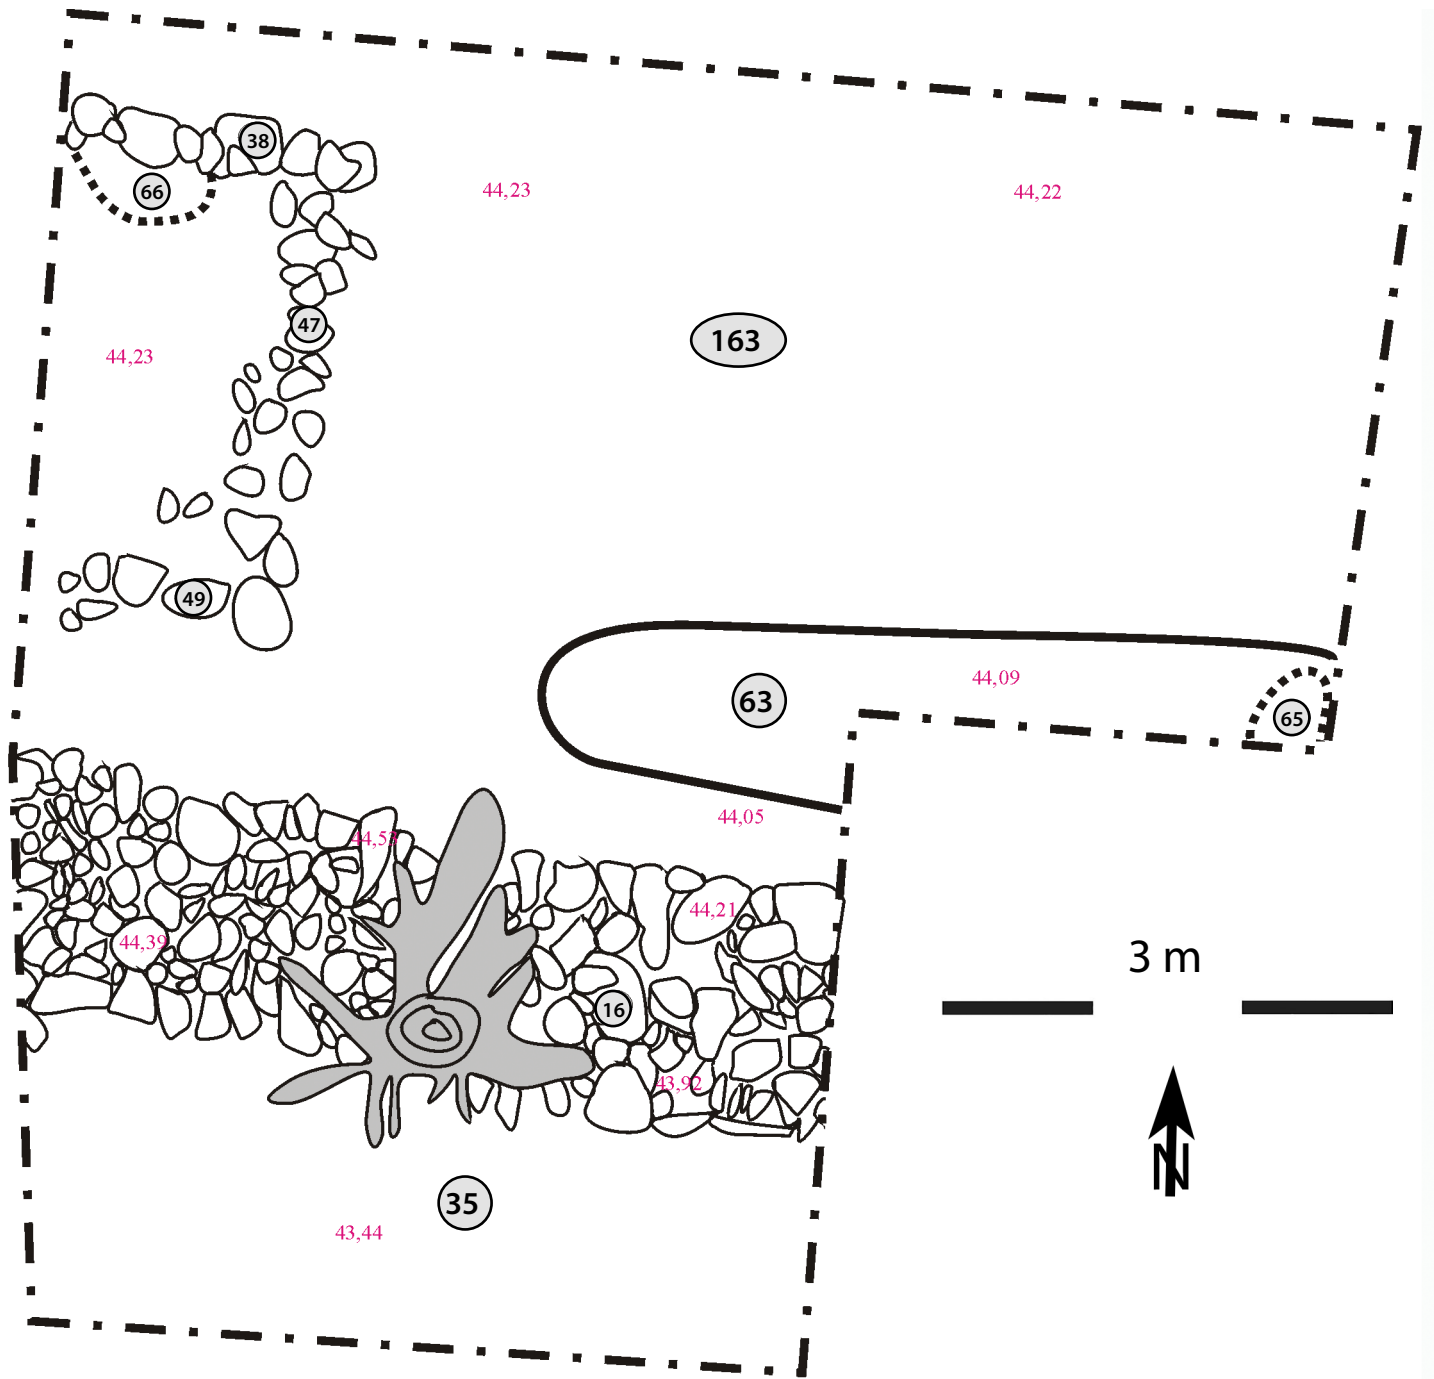

11. Pläne 1–20

Plan 1: Laubach-Freienseen, Wüstung Baumkirchen, Kirche. Übersicht über die Grabungsschnitte und die in den Plänen 8 bis 19 abgebildeten Profile (rot) (Plan: Ch. Röder).

Plan 2: Laubach-Freienseen, Wüstung Baumkirchen, Kirche. Übersicht über die Grabungsflächen inklusive der wichtigsten Befunde, Zusammenzeichnung aller Plana. M. 1 : 100 (Plan: Ch. Röder).

Plan 3

Michael Gottwald, Die Kirche der Wüstung Baumkirchen bei Laubach-Freienseen, Landkreis Gießen.
Befunde und Funde der Grabungen 2004–2006.

Fundberichte aus Hessen, Beiheft 13
(Heidelberg 2023)

Plan 3: Laubach-Freienseen, Wüstung Baumkirchen, Kirche. Fläche 10 auf Planum 2 (Plan: Ch. Röder).

Plan 4

Michael Gottwald, Die Kirche der Wüstung Baumkirchen bei Laubach-Freienseen, Landkreis Gießen.
Befunde und Funde der Grabungen 2004–2006.

Fundberichte aus Hessen, Beiheft 13
(Heidelberg 2023)

Plan 4: Laubach-Freienseen, Wüstung Baumkirchen, Kirche. Fläche 10 auf Planum 3 (Plan: Ch. Röder).

Plan 5

Michael Gottwald, Die Kirche der Wüstung Baumkirchen bei Laubach-Freienseen, Landkreis Gießen.
Befunde und Funde der Grabungen 2004–2006.

Fundberichte aus Digital, Beiheft 13
(Heidelberg 2023)

Plan 5: Laubach-Freienseen, Wüstung Baumkirchen, Kirche. Fläche 10 auf Planum 5 (Plan: Ch. Röder).