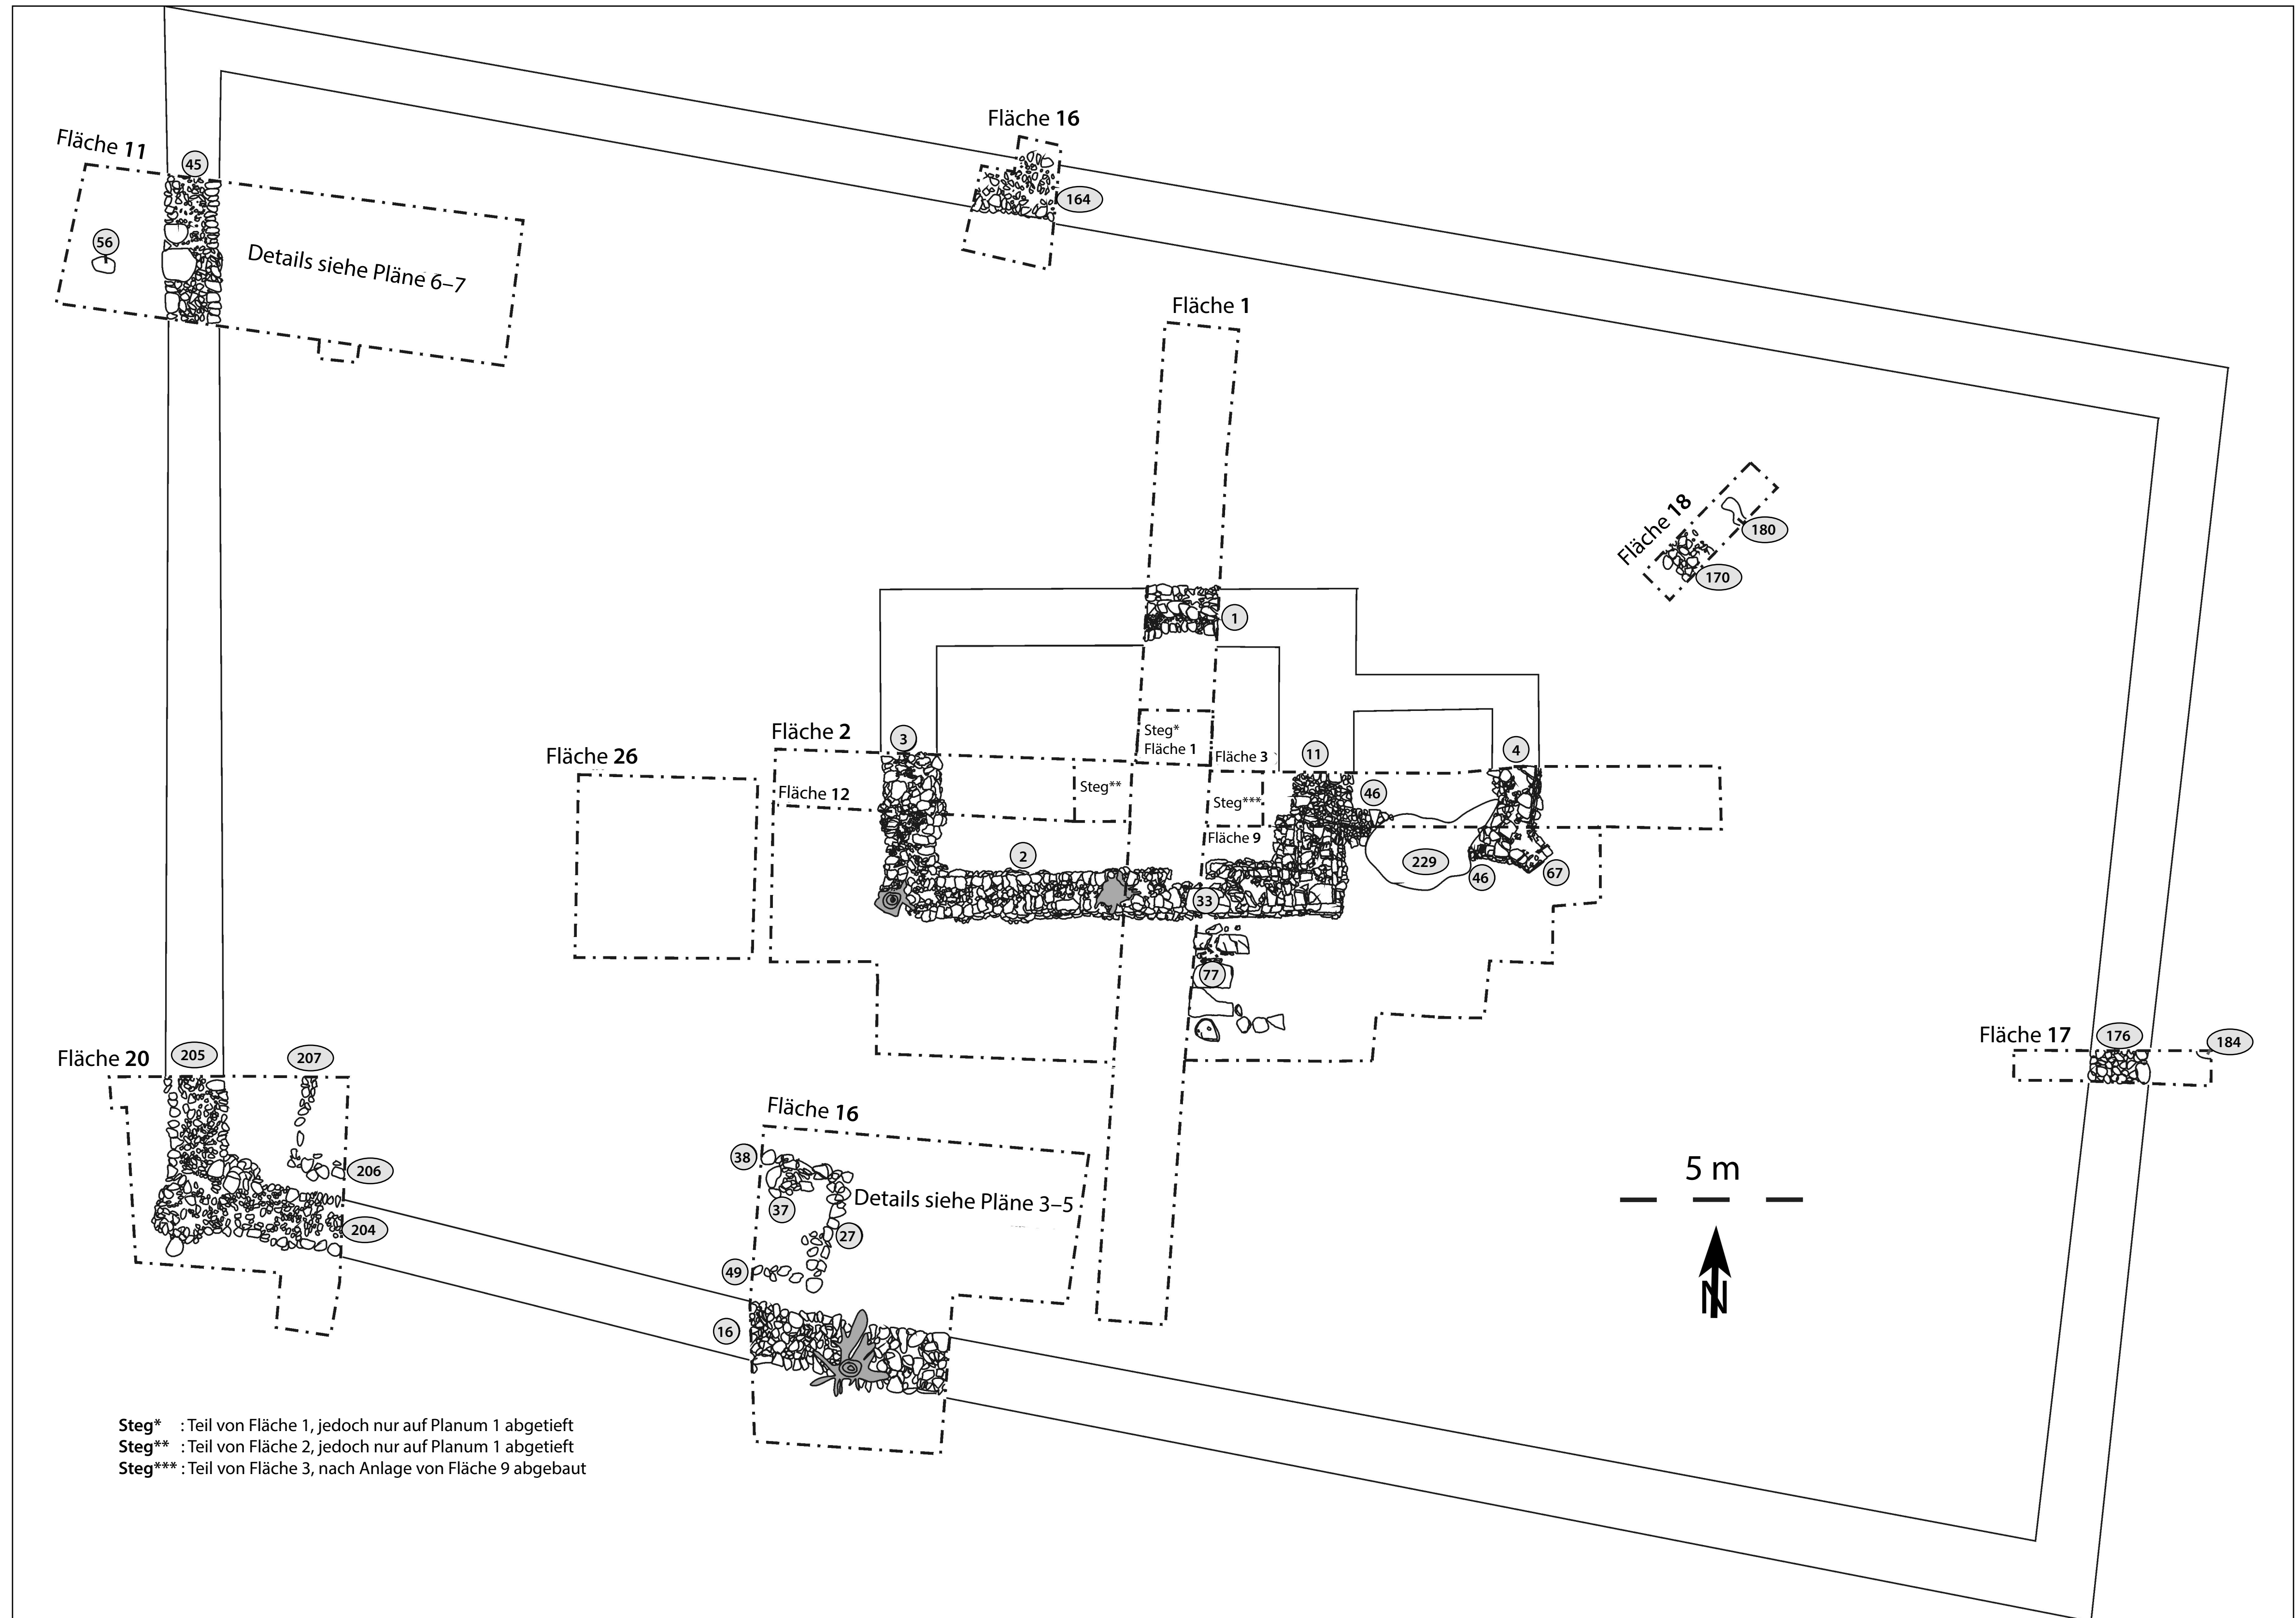

11. Pläne 1–20

Plan 1: Laubach-Freienseen, Wüstung Baumkirchen, Kirche. Übersicht über die Grabungsschnitte und die in den Plänen 8 bis 19 abgebildeten Profile (rot) (Plan: Ch. Röder).

Plan 2: Laubach-Freienseen, Wüstung Baumkirchen, Kirche. Übersicht über die Grabungsflächen inklusive der wichtigsten Befunde, Zusammenzeichnung aller Plana. M. 1 : 100 (Plan: Ch. Röder).

Plan 3

Michael Gottwald, Die Kirche der Wüstung Baumkirchen bei Laubach-Freienseen, Landkreis Gießen.
Befunde und Funde der Grabungen 2004–2006.

Fundberichte aus Hessen, Beiheft 13
(Heidelberg 2023)

Plan 3: Laubach-Freienseen, Wüstung Baumkirchen, Kirche. Fläche 10 auf Planum 2 (Plan: Ch. Röder).

Plan 4

Michael Gottwald, Die Kirche der Wüstung Baumkirchen bei Laubach-Freienseen, Landkreis Gießen.
Befunde und Funde der Grabungen 2004–2006.

Fundberichte aus Hessen, Beiheft 13
(Heidelberg 2023)

Plan 4: Laubach-Freienseen, Wüstung Baumkirchen, Kirche. Fläche 10 auf Planum 3 (Plan: Ch. Röder).

Plan 5

Michael Gottwald, Die Kirche der Wüstung Baumkirchen bei Laubach-Freienseen, Landkreis Gießen.
Befunde und Funde der Grabungen 2004–2006.

Fundberichte aus Digital, Beiheft 13
(Heidelberg 2023)

Plan 5: Laubach-Freienseen, Wüstung Baumkirchen, Kirche. Fläche 10 auf Planum 5 (Plan: Ch. Röder).