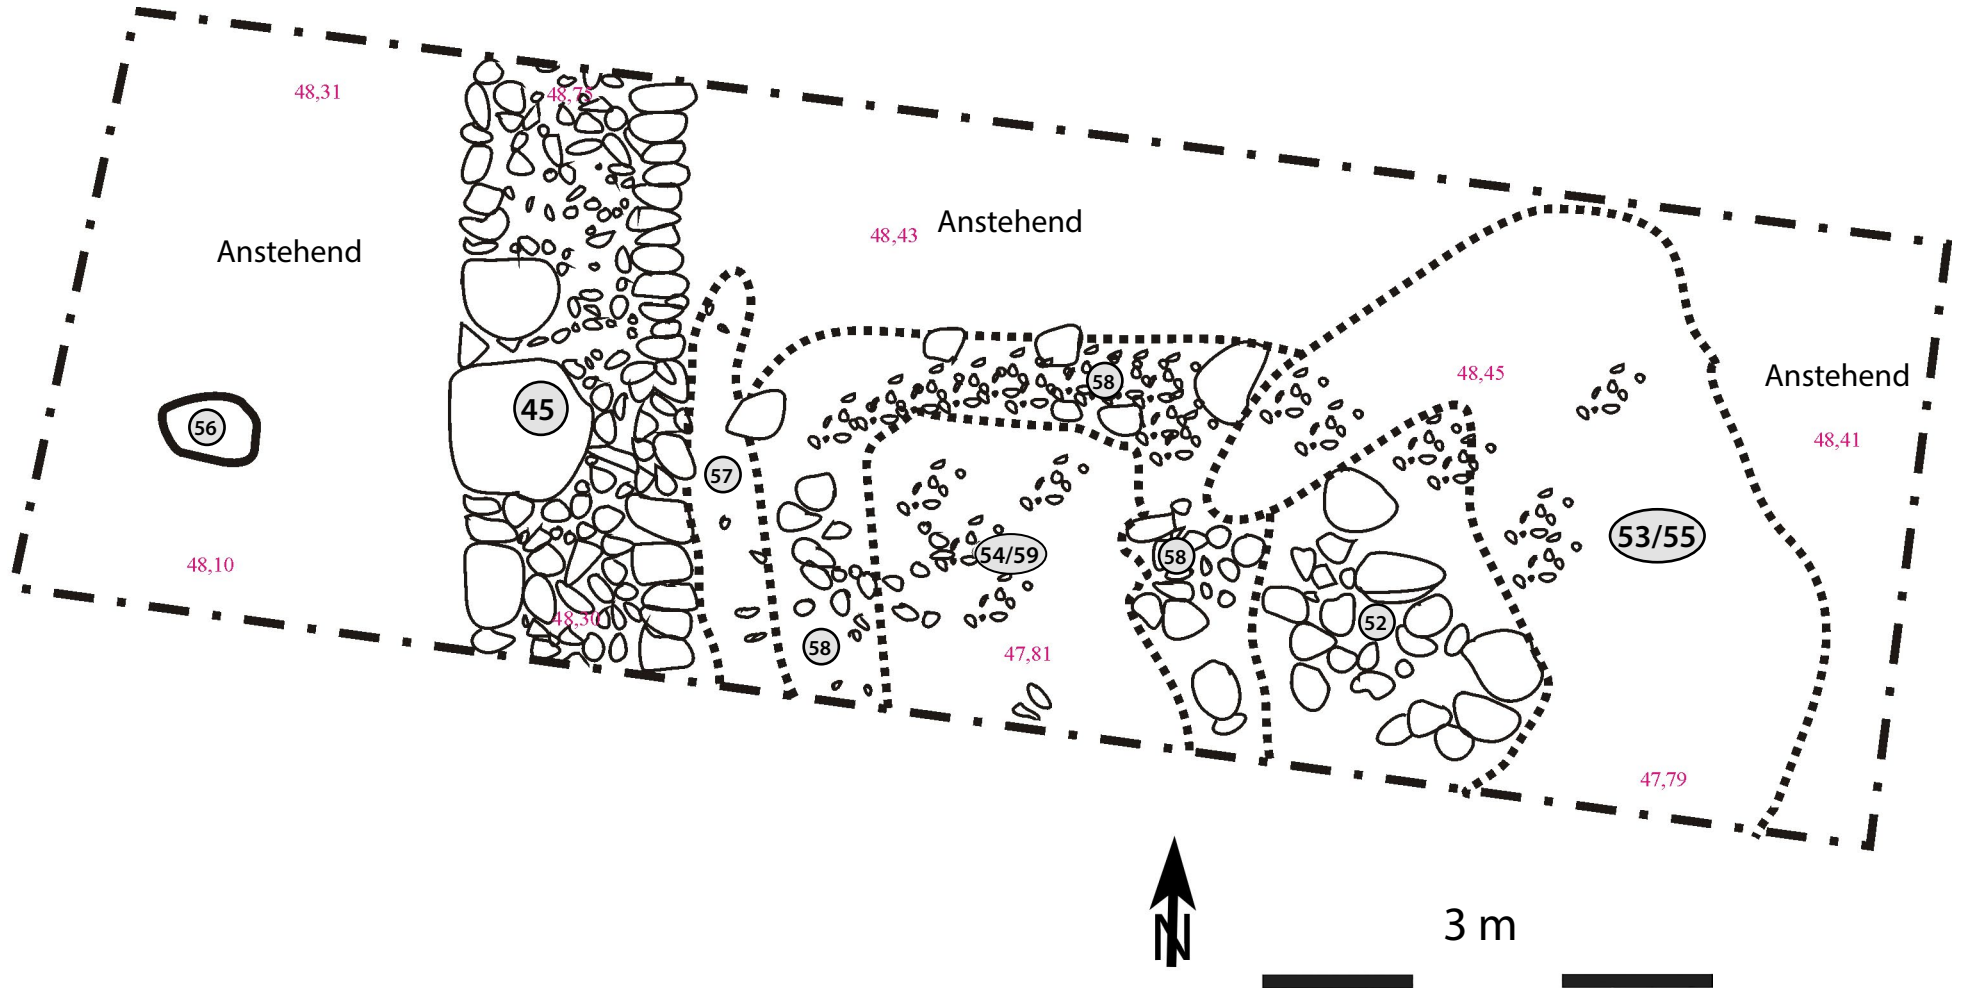

11. Pläne 1–20

Plan 1: Laubach-Freienseen, Wüstung Baumkirchen, Kirche. Übersicht über die Grabungsschnitte und die in den Plänen 8 bis 19 abgebildeten Profile (rot) (Plan: Ch. Röder).

Plan 2: Laubach-Freienseen, Wüstung Baumkirchen, Kirche. Übersicht über die Grabungsflächen inklusive der wichtigsten Befunde, Zusammenzeichnung aller Plana. M. 1 : 100 (Plan: Ch. Röder).

Plan 4

Michael Gottwald, Die Kirche der Wüstung Baumkirchen bei Laubach-Freienseen, Landkreis Gießen.
Befunde und Funde der Grabungen 2004–2006.

Fundberichte aus Hessen, Beiheft 13
(Heidelberg 2023)

Plan 4: Laubach-Freienseen, Wüstung Baumkirchen, Kirche. Fläche 10 auf Planum 3 (Plan: Ch. Röder).

Plan 5

Michael Gottwald, Die Kirche der Wüstung Baumkirchen bei Laubach-Freienseen, Landkreis Gießen.
Befunde und Funde der Grabungen 2004–2006.

Fundberichte aus Digital, Beiheft 13
(Heidelberg 2023)

Plan 5: Laubach-Freienseen, Wüstung Baumkirchen, Kirche. Fläche 10 auf Planum 5 (Plan: Ch. Röder).

Plan 6

Michael Gottwald, Die Kirche der Wüstung Baumkirchen bei Laubach-Freienseen, Landkreis Gießen.
Befunde und Funde der Grabungen 2004–2006.

Fundberichte aus Hessen, Beiheft 13
(Heidelberg 2023)

Plan 6: Laubach-Freienseen, Wüstung Baumkirchen, Kirche. Fläche 11 auf Planum 2 (Plan: Ch. Röder).