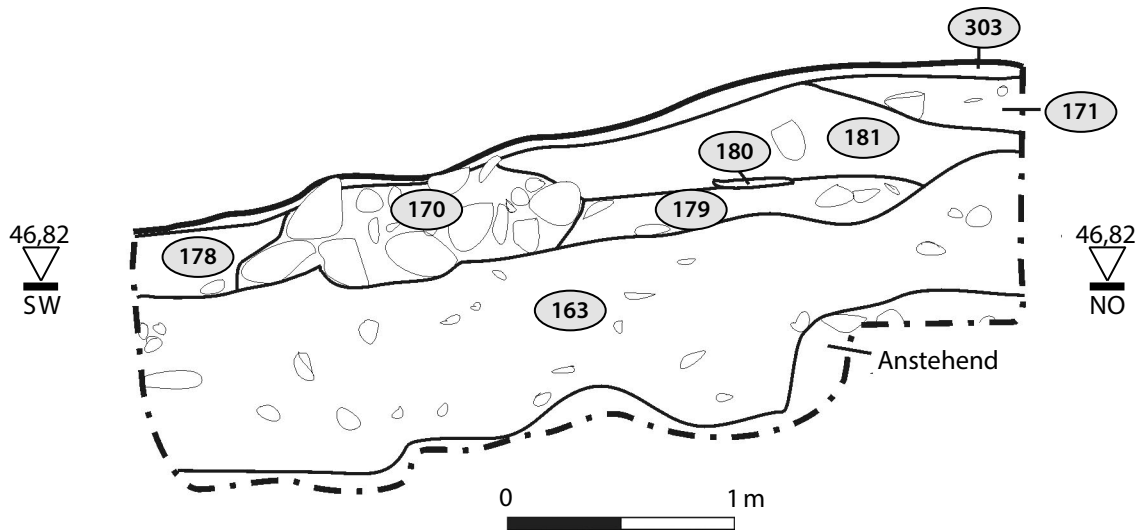

11. Pläne 1–20

Plan 1: Laubach-Freienseen, Wüstung Baumkirchen, Kirche. Übersicht über die Grabungsschnitte und die in den Plänen 8 bis 19 abgebildeten Profile (rot) (Plan: Ch. Röder).

Plan 2: Laubach-Freienseen, Wüstung Baumkirchen, Kirche. Übersicht über die Grabungsflächen inklusive der wichtigsten Befunde, Zusammenzeichnung aller Plana. M. 1 : 100 (Plan: Ch. Röder).

Pläne 8–9

Michael Gottwald, Die Kirche der Wüstung Baumkirchen bei Laubach-Freienseen, Landkreis Gießen.
Befunde und Funde der Grabungen 2004–2006.

Fundberichte aus Hessen, Beiheft 13
(Heidelberg 2023)

Plan 8: Laubach-Freienseen, Wüstung Baumkirchen, Kirche. N-S-Profil durch den Kirchenbau (Plan: Ch. Röder).

Plan 9: Laubach-Freienseen, Wüstung Baumkirchen, Kirche. W-O-Profil durch den Kirchenbau (Plan: Ch. Röder).

Pläne 10–12

Michael Gottwald, Die Kirche der Wüstung Baumkirchen bei Laubach-Freiensee,
Landkreis Gießen. Befunde und Funde der Grabungen 2004–2006.

Fundberichte aus Hessen, Beiheft 13
(Heidelberg 2023)

Plan 10: Laubach-Freiensee, Wüstung Baumkirchen, Kirche. NO-SW-Profil in Schnitt 18 (Plan: Ch. Röder).

Plan 11: Laubach-Freiensee, Wüstung Baumkirchen, Ausschnitt W-O-Profil in Fläche 11 (Plan: Ch. Röder).