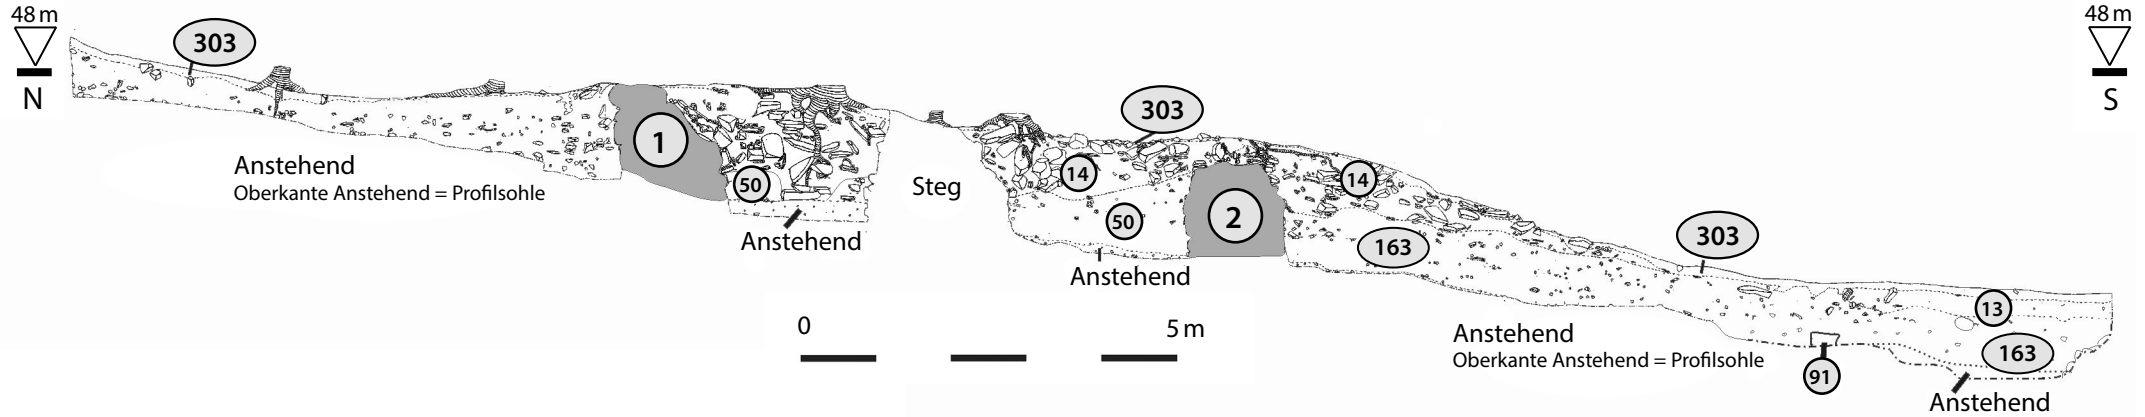

Pläne 8–9

Michael Gottwald, Die Kirche der Wüstung Baumkirchen bei Laubach-Freienseen, Landkreis Gießen.
Befunde und Funde der Grabungen 2004–2006.

Fundberichte aus Hessen, Beiheft 13
(Heidelberg 2023)

Plan 8: Laubach-Freienseen, Wüstung Baumkirchen, Kirche. N-S-Profil durch den Kirchenbau (Plan: Ch. Röder).