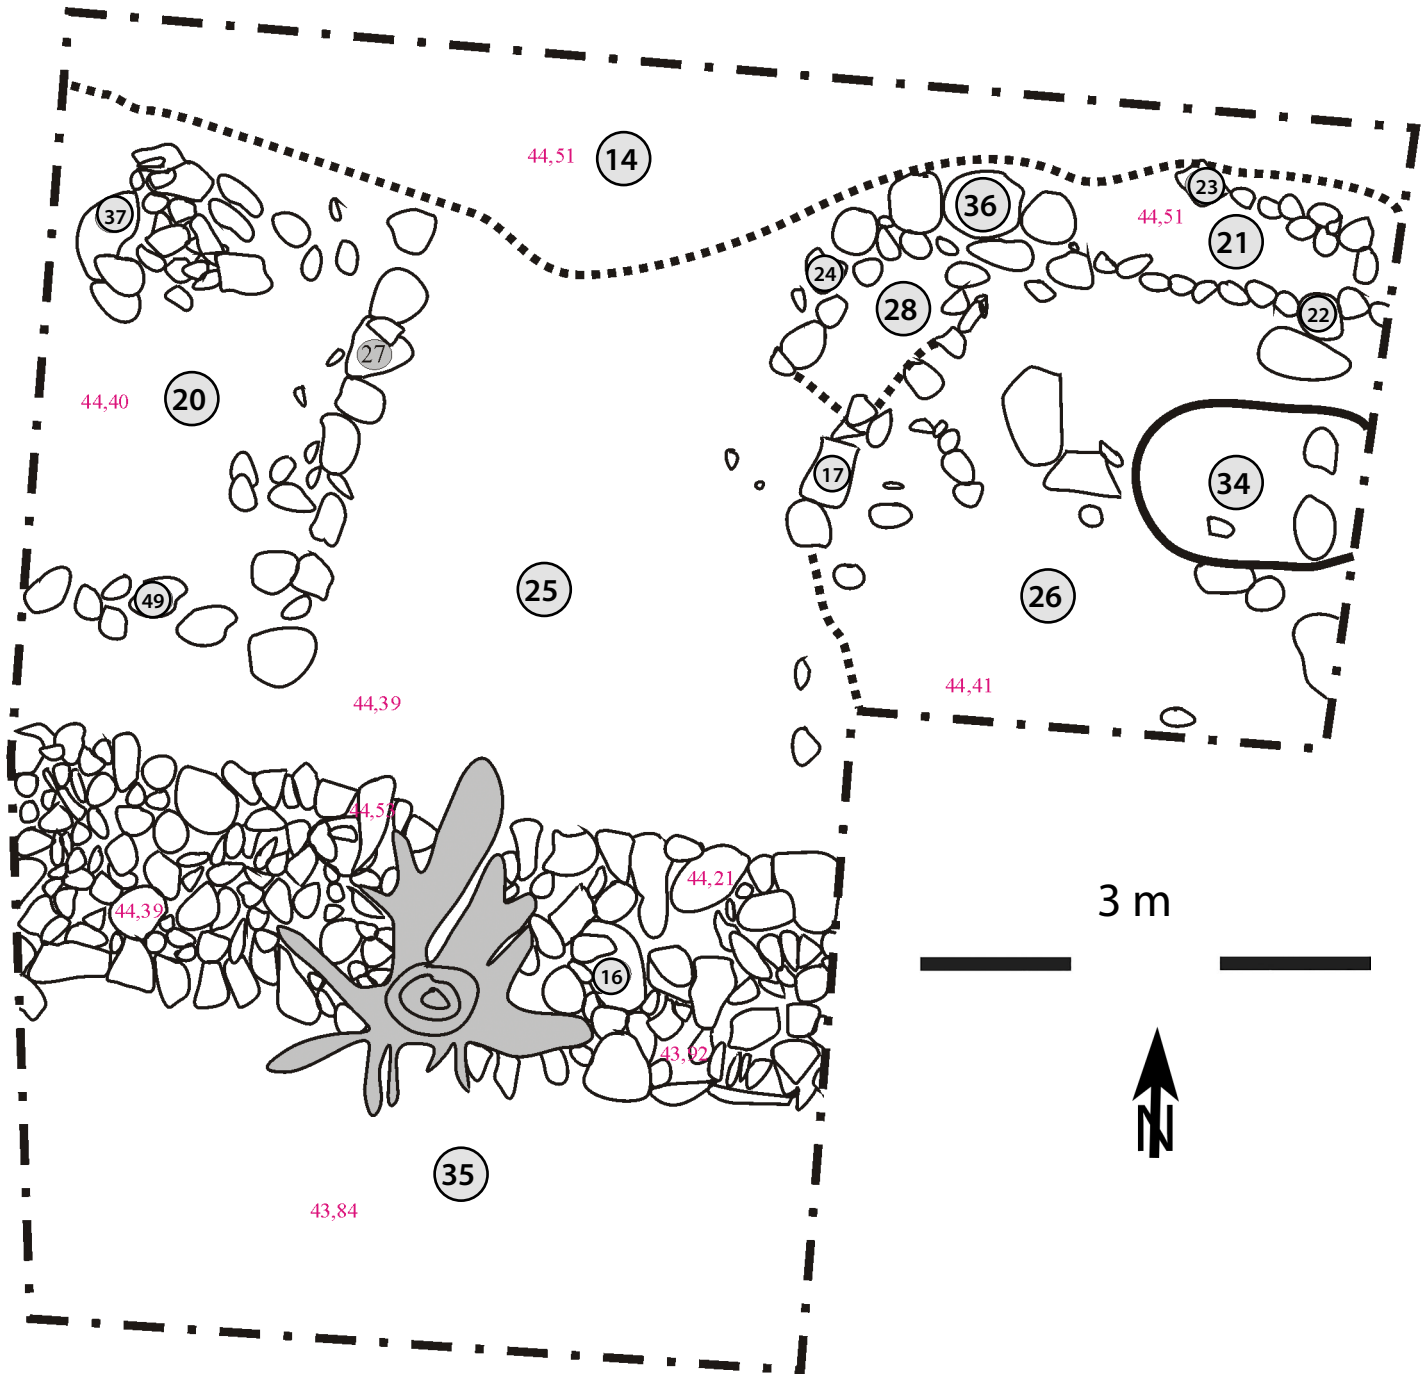

11. Pläne 1–20

Plan 1: Laubach-Freienseen, Wüstung Baumkirchen, Kirche. Übersicht über die Grabungsschnitte und die in den Plänen 8 bis 19 abgebildeten Profile (rot) (Plan: Ch. Röder).

Plan 2: Laubach-Freienseen, Wüstung Baumkirchen, Kirche. Übersicht über die Grabungsflächen inklusive der wichtigsten Befunde, Zusammenzeichnung aller Plana. M. 1 : 100 (Plan: Ch. Röder).

Plan 3

Michael Gottwald, Die Kirche der Wüstung Baumkirchen bei Laubach-Freienseen, Landkreis Gießen.
Befunde und Funde der Grabungen 2004–2006.

Fundberichte aus Hessen, Beiheft 13
(Heidelberg 2023)

Plan 3: Laubach-Freienseen, Wüstung Baumkirchen, Kirche. Fläche 10 auf Planum 2 (Plan: Ch. Röder).

Plan 4

Michael Gottwald, Die Kirche der Wüstung Baumkirchen bei Laubach-Freienseen, Landkreis Gießen.
Befunde und Funde der Grabungen 2004–2006.

Fundberichte aus Hessen, Beiheft 13
(Heidelberg 2023)

Plan 4: Laubach-Freienseen, Wüstung Baumkirchen, Kirche. Fläche 10 auf Planum 3 (Plan: Ch. Röder).

Plan 12: Laubach-Freiensee, Wüstung Baumkirchen, Ausschnitt N-S-Profil in Fläche 11 (Plan: Ch. Röder).

Pläne 13–14

Michael Gottwald, Die Kirche der Wüstung Baumkirchen bei Laubach-Freienseen,
Landkreis Gießen. Befunde und Funde der Grabungen 2004–2006.