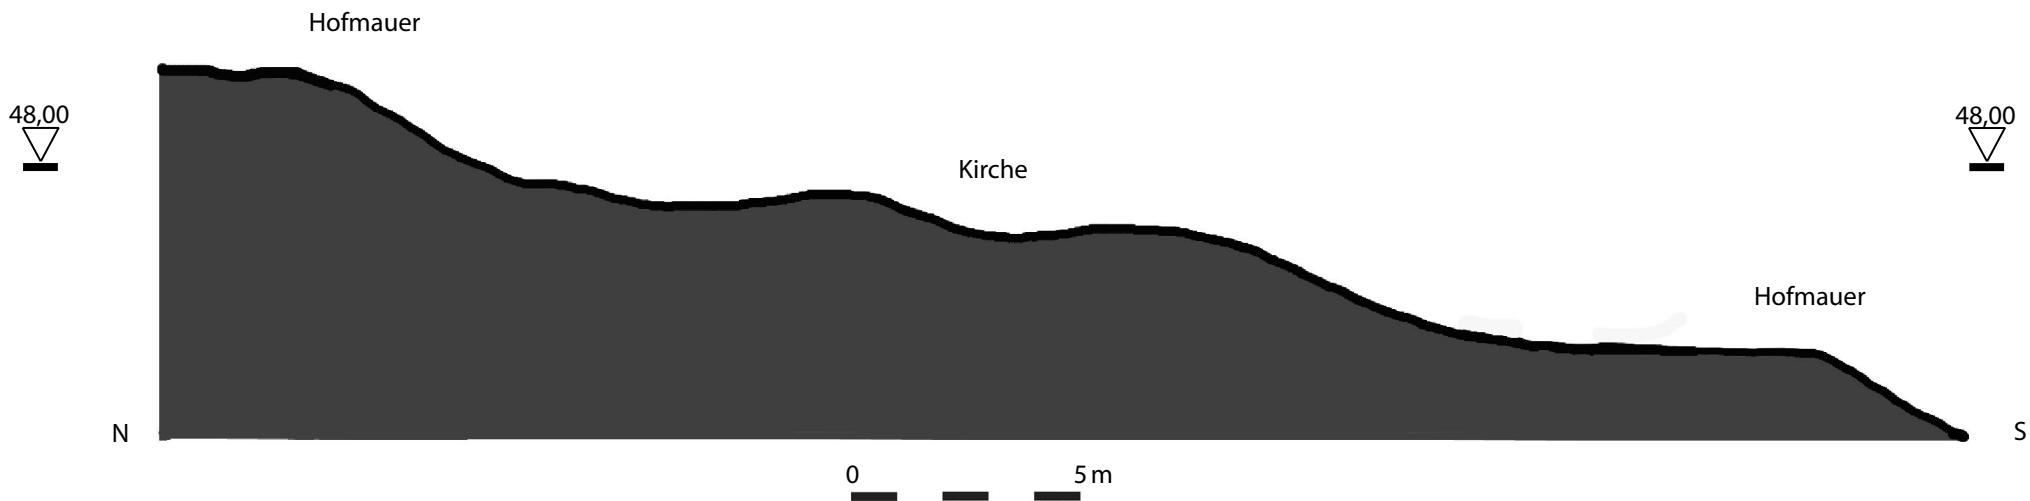

Plan 20: Laubach-Freienseen, Wüstung Baumkirchen, Kirche. N-S-Geländeprofil über der Terrasse der Kirche (Plan: Ch. Röder).