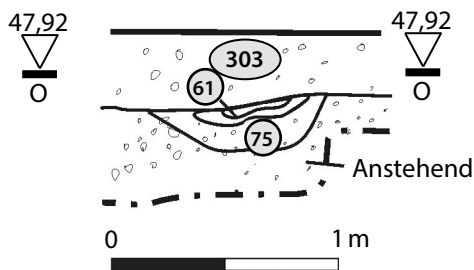

Plan 9: Laubach-Freienseen, Wüstung Baumkirchen, Kirche. W-O-Profil durch den Kirchenbau (Plan: Ch. Röder).

Pläne 10–12

Michael Gottwald, Die Kirche der Wüstung Baumkirchen bei Laubach-Freiensee,
Landkreis Gießen. Befunde und Funde der Grabungen 2004–2006.

Fundberichte aus Hessen, Beiheft 13
(Heidelberg 2023)

Plan 10: Laubach-Freiensee, Wüstung Baumkirchen, Kirche. NO-SW-Profil in Schnitt 18 (Plan: Ch. Röder).

Plan 11: Laubach-Freiensee, Wüstung Baumkirchen, Ausschnitt W-O-Profil in Fläche 11 (Plan: Ch. Röder).