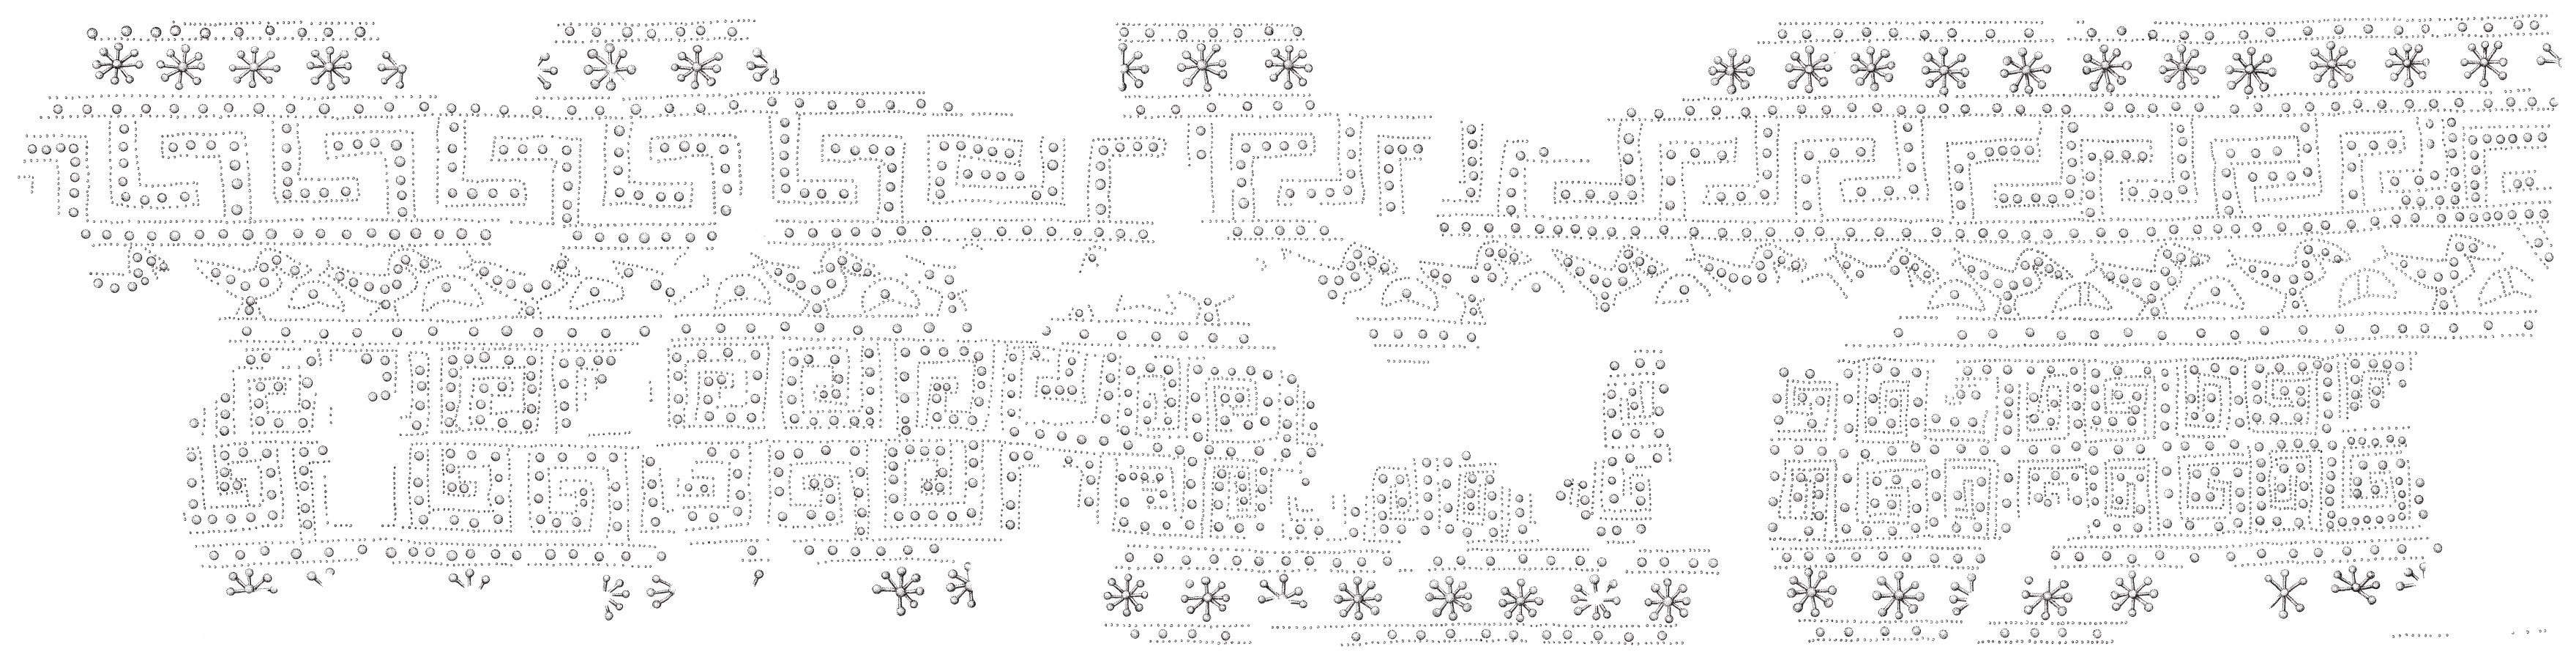

BEILAGE 1

Kleinklein, Pommerkogel: 1 Abrollung der Zier auf der großen Situla vom Typ Kurd. – 2 Abrollung der
Zier auf Ziste II. – (Zeichnungen M. Ober). – 1 M. 1:3; 2 M. 1:2.

BEILAGE 2

Kleinklein, Pommerkogel: 1 Abrollung der Zier auf Ziste IV. – 2 Abrollung der Zier auf Ziste VI. –
(Zeichnungen M. Ober). – M. 1:2.