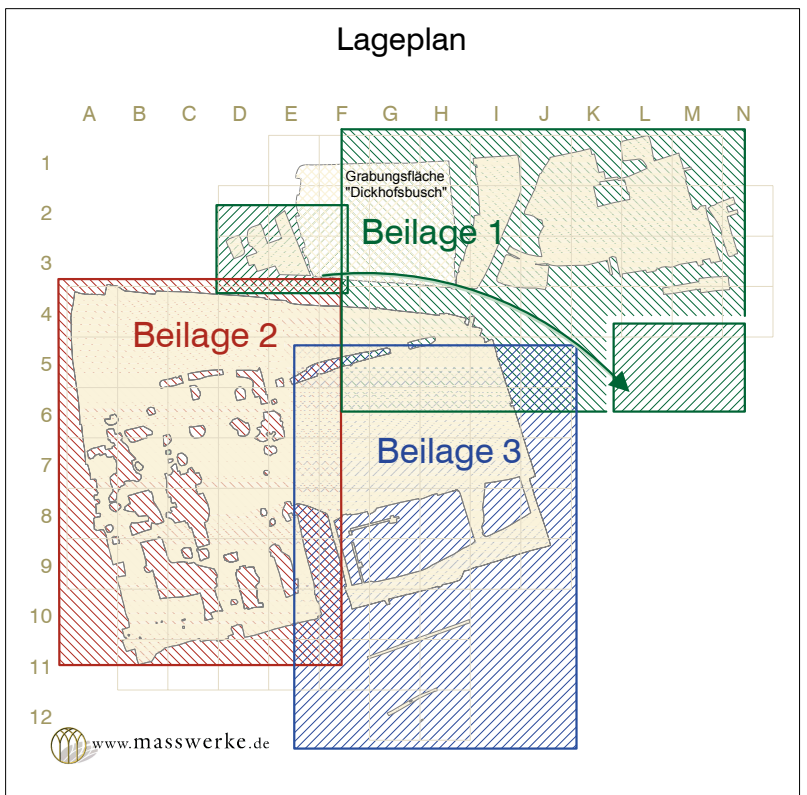

Anschluss
Beilage 1

Anschluss
Beilage 2