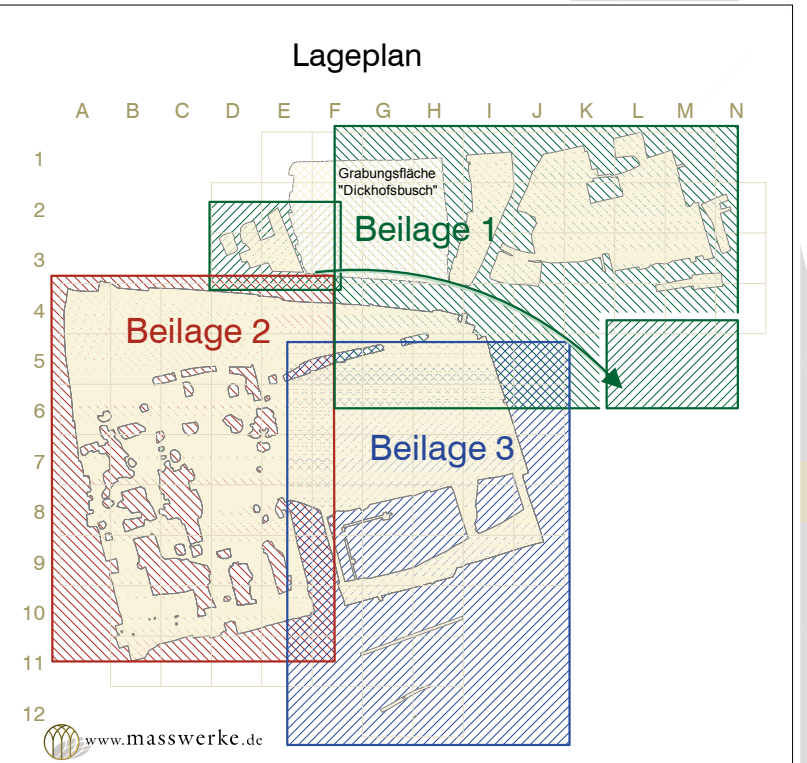

Bahndamm

Anschluss  
Beilage 1

Anschluss  
Beilage 3

Anschluss  
BEILAGE 1

Anschluss  
Beilage 3

- Legende**
- Untersuchungsgebiet
  - Objekt (vorgeschichtlich)
  - Einzelfund (vorgeschichtlich)
  - Lagergraben B bis F (römisch)
  - Straßengraben (römisch)
  - Brunnen (römisch)
  - Backofen (römisch)
  - Einzelfund (römisch)
  - Pfostenbau (RKZ)
  - Grubenhaus (RKZ)
  - Brunnen (RKZ)
  - Rennfeuerofen (RKZ)
  - Einzelfund (RKZ)
  - Pfostenbau (frühmittelalterlich)
  - Einzelfund (frühmittelalterlich)
  - Objekt (neuzeitlich)
  - Fahrtspur (neuzeitlich)
  - Einzelfund (neuzeitlich)
  - Störung (modern)
  - Einzelfund (undatiert)
  - Objekt (undatiert)

m 10 50  
Maßstab 1/500

Anschluss  
Beilage 1

Anschluss  
Beilage 2

**Legende**

[Yellow box]	Untersuchungsgebiet
[Green box]	Objekt (vorgeschichtlich)
[Red box]	Einzelfund (vorgeschichtlich)
[Orange box]	Lagergraben B bis F (römisch)
[Pink box]	Straßengraben (römisch)
[Light blue box]	Brunnen (römisch)
[Light green box]	Backofen (römisch)
[Light purple box]	Einzelfund (römisch)
[Light yellow box]	Postenbau (RKZ)
[Light orange box]	Brunnen (RKZ)
[Light blue box]	Brunnen (RKZ)
[Light green box]	Rennleurofen (RKZ)
[Light purple box]	Einzelfund (RKZ)
[Light yellow box]	Postenbau (frühmittelalterlich)
[Light orange box]	Einzelfund (frühmittelalterlich)
[Light blue box]	Objekt (neuzeltlich)
[Light green box]	Fahrspur (neuzeltlich)
[Light purple box]	Einzelfund (neuzeltlich)
[Light yellow box]	Störung (modern)
[Light orange box]	Einzelfund (undatiert)
[Light blue box]	Objekt (undatiert)