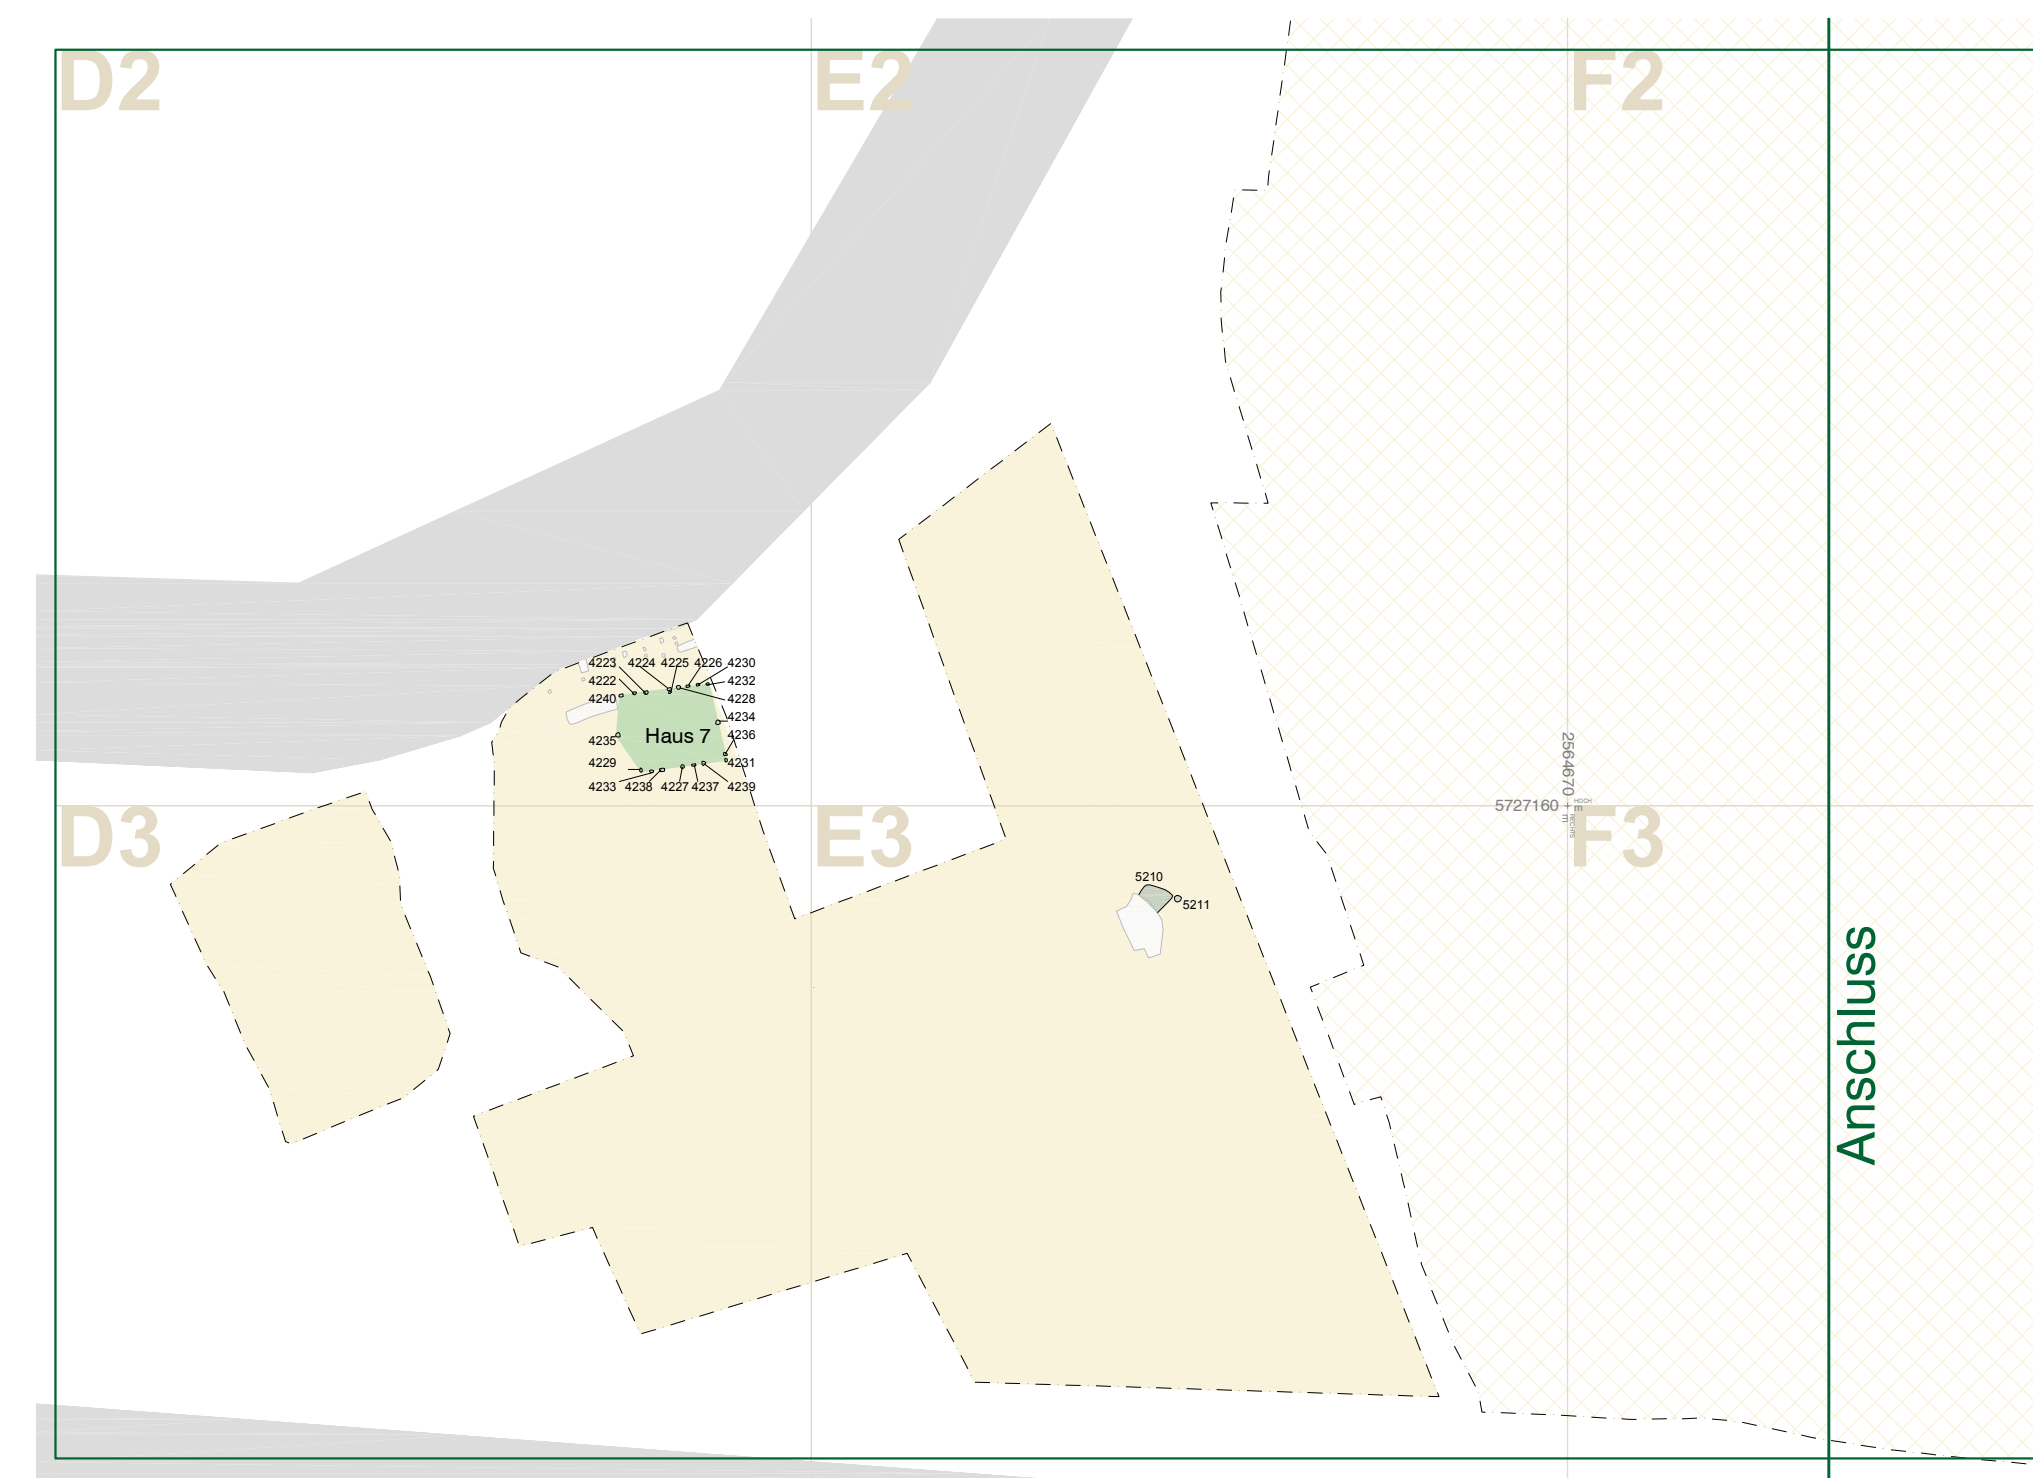

- Legende**
- Untersuchungsgebiet
  - Objekt (vorgeschichtlich)
  - Einzelfund (vorgeschichtlich)
  - Lagergraben B bis F (römisch)
  - Straßengraben (römisch)
  - Brunnen (römisch)
  - Backofen (römisch)
  - Einzelfund (römisch)
  - Pfostenbau (RKZ)
  - Grubenhaus (RKZ)
  - Brunnen (RKZ)
  - Fernfeuerofen (RKZ)
  - Einzelfund (RKZ)
  - Pfostenbau (frühmittelalterlich)
  - Einzelfund (frühmittelalterlich)
  - Objekt (neuzeitlich)
  - Fahrspur (neuzeitlich)
  - Einzelfund (neuzeitlich)
  - Störung (modern)
  - ▲ Einzelfund (undatiert)
  - Objekt (undatiert)

m 10 50  
Maßstab 1/500

Anschluss  
Beilage 1

Anschluss  
Beilage 2

**Legende**

[Yellow box]	Untersuchungsgebiet
[Green box]	Objekt (vorgeschichtlich)
[Red box]	Einzelfund (vorgeschichtlich)
[Orange box]	Lagergraben B bis F (römisch)
[Pink box]	Straßengraben (römisch)
[Light blue box]	Brunnen (römisch)
[Light green box]	Backofen (römisch)
[Light purple box]	Einzelfund (römisch)
[Light yellow box]	Postenbau (RKZ)
[Light orange box]	Brunnen (RKZ)
[Light blue box]	Brunnen (RKZ)
[Light green box]	Rennleurofen (RKZ)
[Light purple box]	Einzelfund (RKZ)
[Light yellow box]	Postenbau (frühmittelalterlich)
[Light orange box]	Einzelfund (frühmittelalterlich)
[Light blue box]	Objekt (neuzeltlich)
[Light green box]	Fahrspur (neuzeltlich)
[Light purple box]	Einzelfund (neuzeltlich)
[Light yellow box]	Störung (modern)
[Light orange box]	Einzelfund (undatiert)
[Light blue box]	Objekt (undatiert)