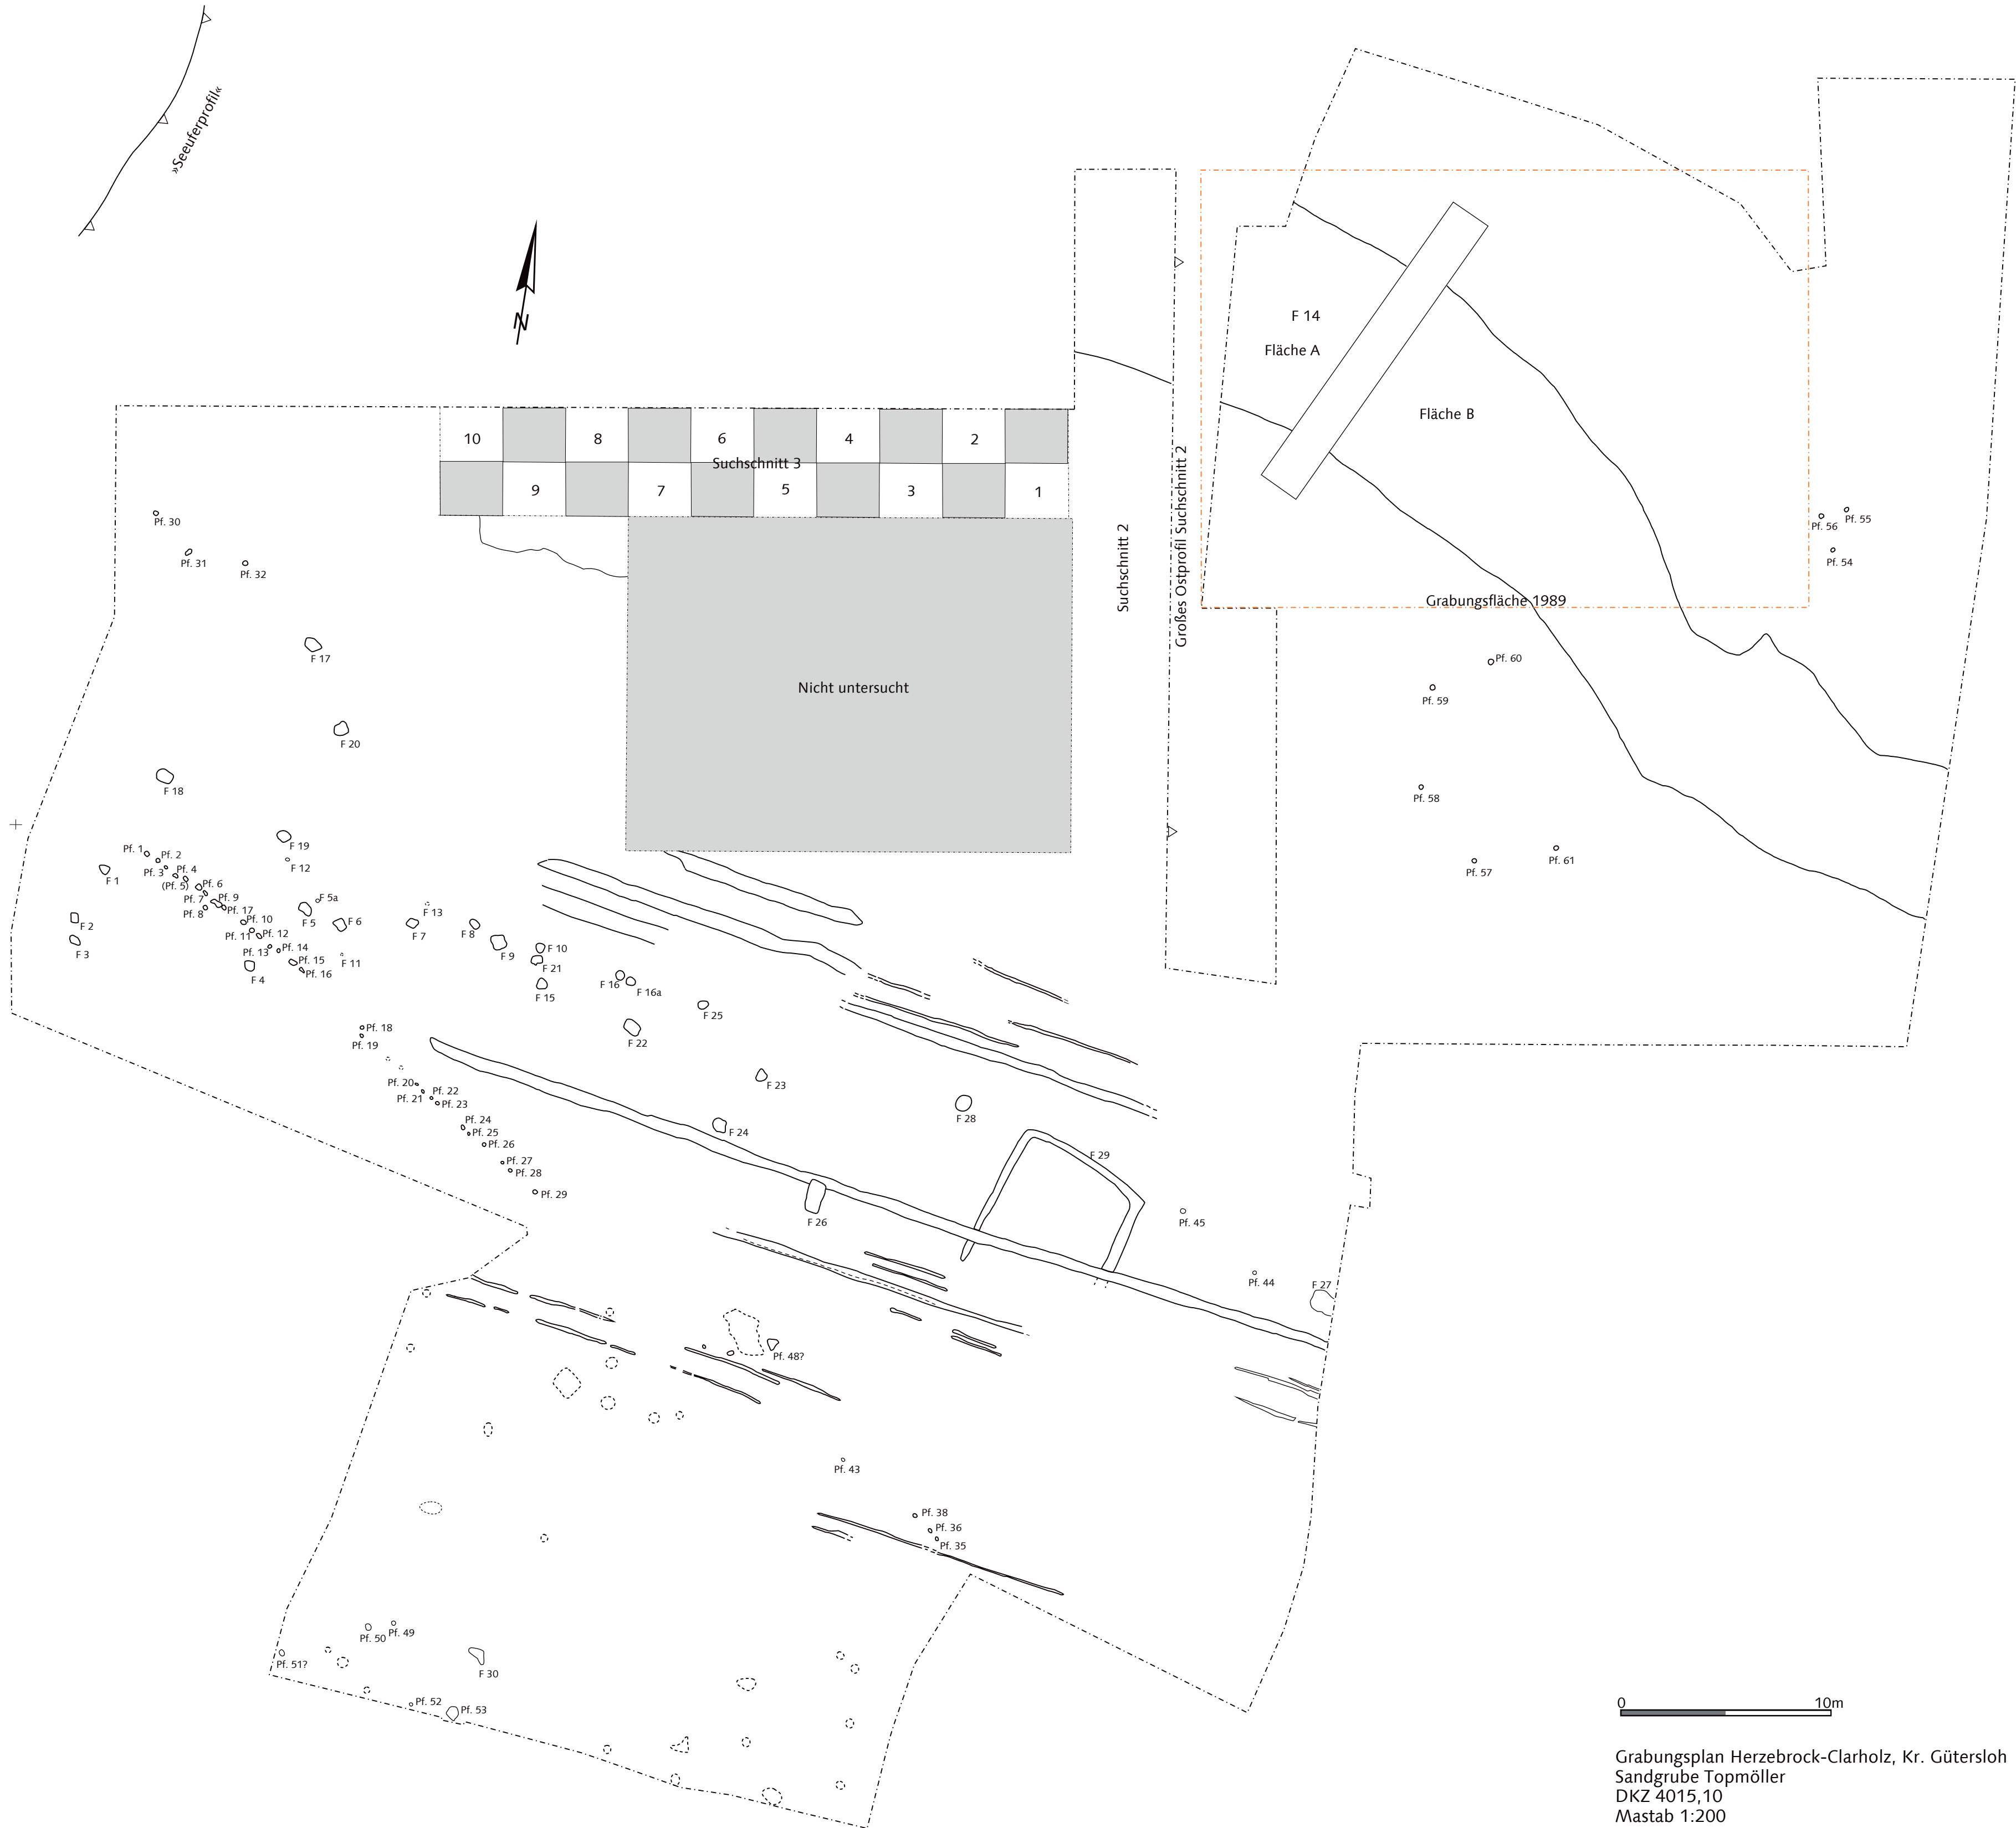

Beilage 2

Dorothee Menke, Die Fundplätze von Beelen und Herzebrock-Clarholz.

Schlaglichter zum frühgeschichtlichen Bestattungswesen.

Bodenaltertümer Westfalens 52 (Darmstadt 2014).

Grabungsplan Herzebrock-Clarholz, Kr. Gütersloh
 Sandgrube Topmöller
 DKZ 4015,10
 Mastab 1:200