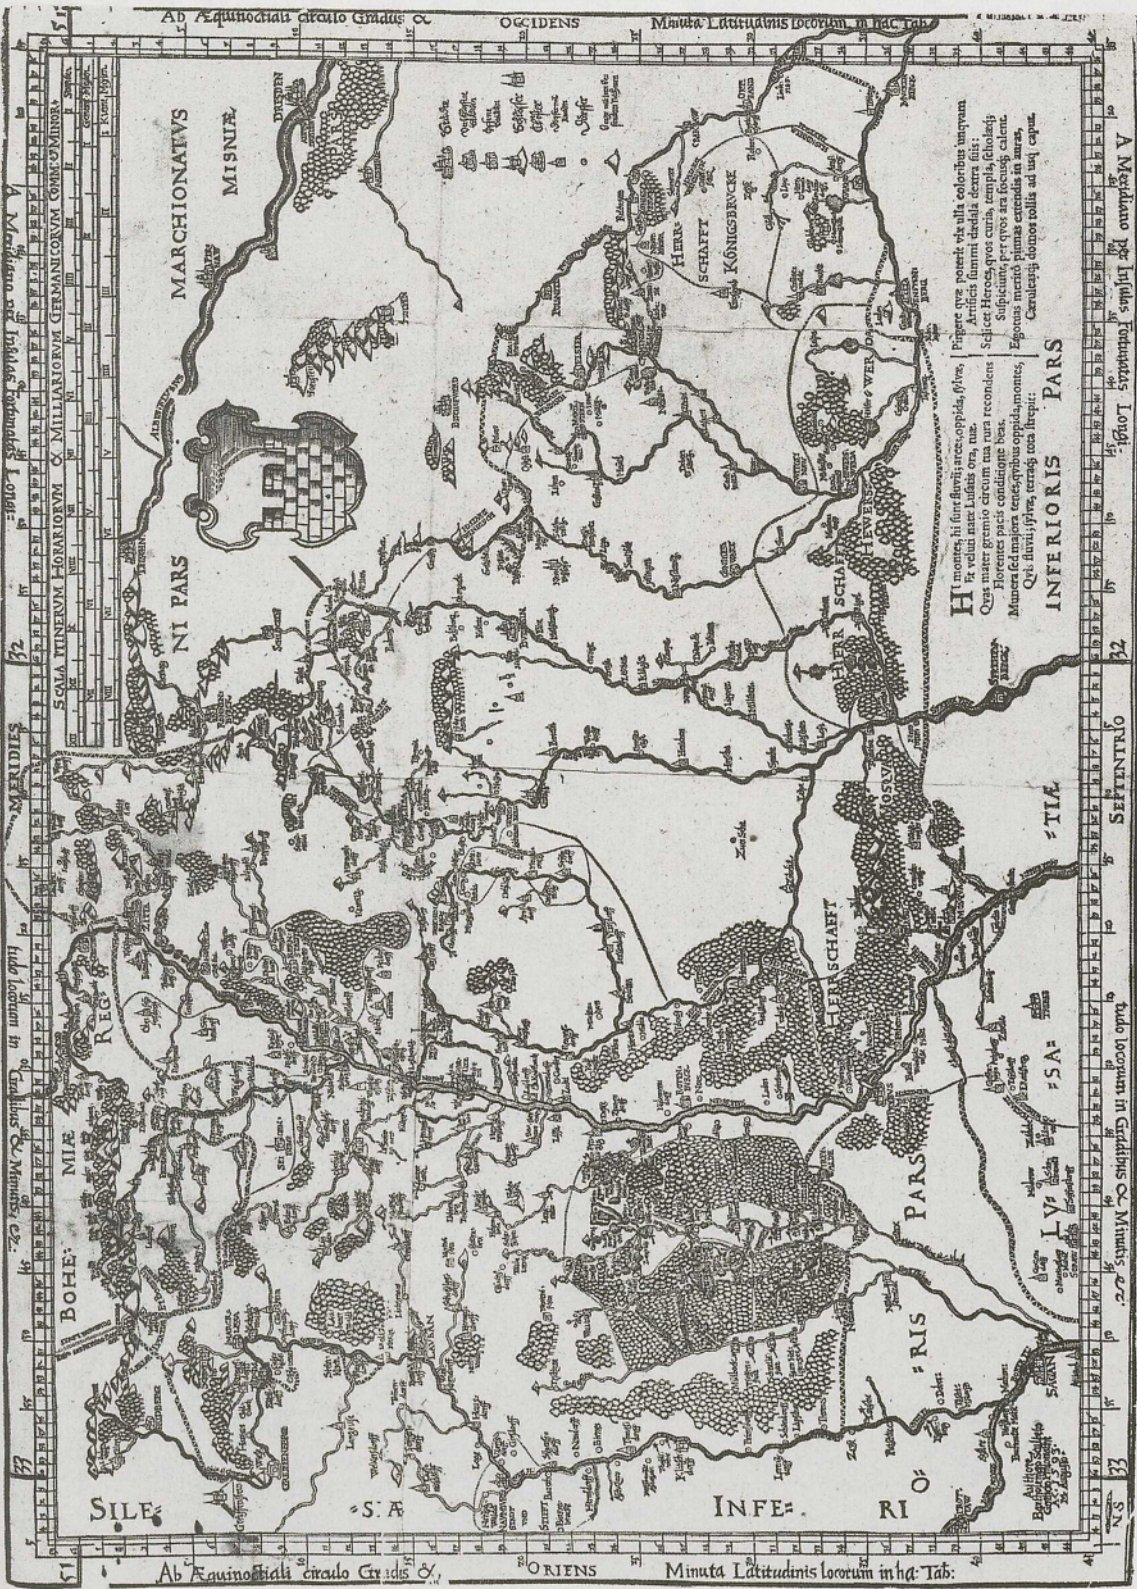

AD Aequinoctiali circulo Gradus & OCCIDENS Minuta Latitudinis locorum in hac Tab.

MERIDIES
S. A. T. I. N. E. R. G. I. A. M. I. L. L. I. A. R. I. O. R. U. M. H. O. R. A. R. I. O. R. U. M. & M. I. L. L. I. A. R. I. O. R. U. M. G. E. R. M. A. N. I. C. O. R. U. M. C. O. M. M. U. N. I. T. A. T. I. O. N. I. S.
1610

INFERIORIS PARS

Ab Aequinoctiali circulo Gradus & ORIENS Minuta Latitudinis locorum in hac Tab.

Meridianum per Infulas, Fretumque Longi
32
33
34
35
36
37
38
39
40
41
42
43
44
45
46
47
48
49
50
51
52
53
54
55
56
57
58
59
60
61
62
63
64
65
66
67
68
69
70
71
72
73
74
75
76
77
78
79
80
81
82
83
84
85
86
87
88
89
90
91
92
93
94
95
96
97
98
99
100