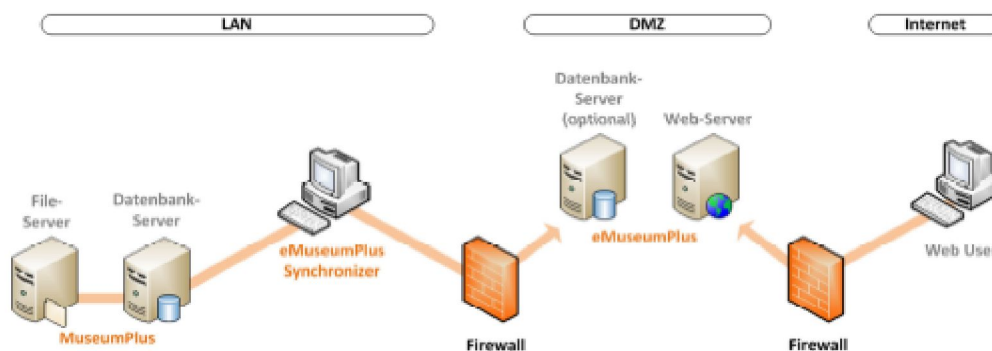

[Rathgen Forschungslabor](#)

Gesamtkonzeption

Generaldirektion der Staatlichen Museen zu Berlin – Preußischer Kulturbesitz
gemeinsam mit zetcom Informatikdienstleistungs AG

²Staatliche Museen zu Berlin – Preußischer Kulturbesitz <http://www.smb-digital.de/eMuseumPlus?service=WebAsset&url=html/ueber.html&contentType=text/html> [05.10.2012]

Eine typische Konfiguration und Einbindung in die vorhandene Infrastruktur sähe folgendermaßen aus:

Weiterführende Informationen zu den technischen Rahmenbedingungen:

<http://www.zetcom.com/products/emuseumplus/>